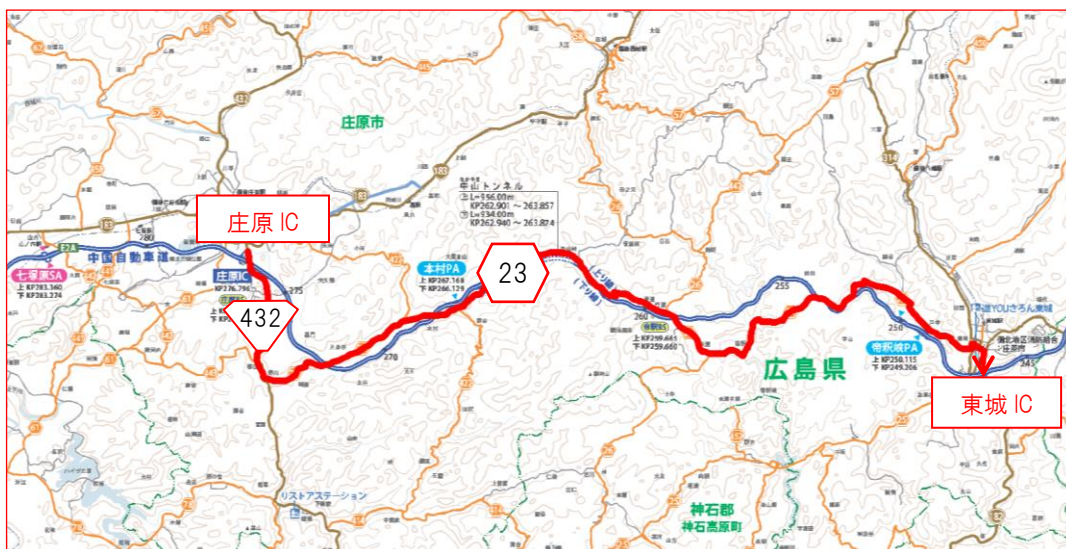

E2A 中国自動車道 庄原 IC～東城 IC(上り線)で通行止めを実施します

— 交通事故復旧作業のため —

NEXCO 西日本中国支社(広島市安佐南区、支社長:赤松 邦康)は、E2A 中国自動車道 庄原インターチェンジ(IC)～東城 IC 間(上り線)において発生した交通事故復旧作業のため通行止めを実施します。

お客さまにはご不便、ご迷惑をおかけしますが、ご理解、ご協力をお願いいたします。

通行止め概要

期 間:令和 7 年 3 月 18 日(火曜)

10 時 00 分 から 16 時 00 分頃まで(6 時間程度) ※作業終了次第、規制解除

規制区間:E2A 中国自動車道 庄原 IC～東城 IC(上り線) ※下り線は通行可能

規制方式:通行止め

1. 位置図

2. う回路案内

≪ E2A 中国自動車道 庄原 IC ⇒ 東城 IC ≫	
推奨う回路	想定所要時間[通常交通状況]
庄原 IC ⇒ 国道 432 号 ⇒ 県道 23 号 ⇒ 東城 IC 約 32km	う回路利用の場合 約 45 分 (通常利用時 約 30km 約 22 分) 所要時間差: + 約 23 分

3. 通行止めの内容

上記で発生した交通事故復旧作業を実施するものです。

4. 通行止めに伴う乗り継ぎ料金調整について

当該通行止めにより、高速道路を流出指定 IC で一旦流出し、一般道をう回して再流入 IC から再度同一方向の高速道路に乗り継がれるお客さまには、高速道路の通行料金が割高にならないよう所定の方法で調整します。

≪乗り継ぎ IC≫

道路名	通行止め区間	乗り継ぎ IC		備 考
		流出指定 IC (乗継証明書発行 IC)	再流入 IC※1	
E2A 中国自動車道	上り線 庄原 IC～ 東城 IC	E2A 中国自動車道 庄原 IC・三次東 IC	E2A 中国自動車道 東城 IC・新見 IC 大佐スマート IC※2・北房 IC・ 落合 IC・院庄 IC E73 米子自動車道 久世 IC E73 岡山自動車道 有漢 IC・賀陽 IC※3 E2 山陽自動車道 尾道本線	※ご注意 6 時間以内に再 流入 IC から乗り 継いでくださ い。