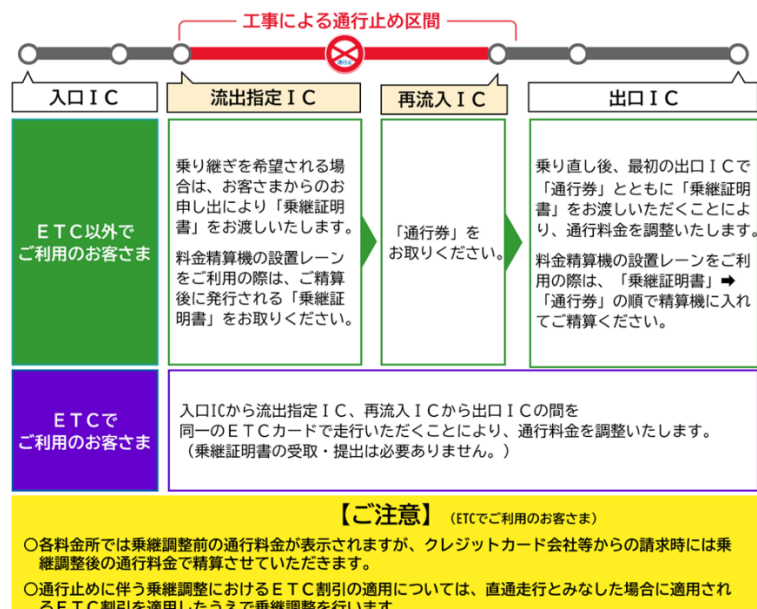

3. 通行止めの内容

上記で発生した交通事故復旧作業を実施するものです。

4. 通行止めに伴う乗り継ぎ料金調整について

当該通行止めにより、高速道路を流出指定 IC で一旦流出し、一般道をう回して再流入 IC から再度同一方向の高速道路に乗り継がれるお客さまには、高速道路の通行料金が割高にならないよう所定の方法で調整します。

≪乗り継ぎ IC≫

道路名	通行止め区間	乗り継ぎ IC		備 考
		流出指定 IC (乗継証明書発行 IC)	再流入 IC※1	
E2A 中国自動車道	上り線 庄原 IC～ 東城 IC	E2A 中国自動車道 庄原 IC・三次東 IC	E2A 中国自動車道 東城 IC・新見 IC 大佐スマート IC※2・北房 IC・ 落合 IC・院庄 IC E73 米子自動車道 久世 IC E73 岡山自動車道 有漢 IC・賀陽 IC※3 E2 山陽自動車道 尾道本線	※ご注意 6 時間以内に再 流入 IC から乗り 継いでくださ い。

※1 流出指定 IC で流出後、通行止めが解除された場合は、流出指定 IC で流入されても料金の調整を行います。

※2 スマート IC は ETC 専用 IC です。ETC 車載器を搭載した車両のみご利用いただけます。また、通行可能な車種に一部制限がございますので、ご注意ください。

E2A 中国道 大佐スマート IC 対象車種: 二輪車・軽自動車・普通車・中型車(車長 8.5m 以下)

※3 賀陽 IC は ETC 専用 IC です。ETC 以外でご利用のお客さまが、通行止めに伴い当該 IC で高速道路へ流入される場合は、サポートレーンをご利用ください。