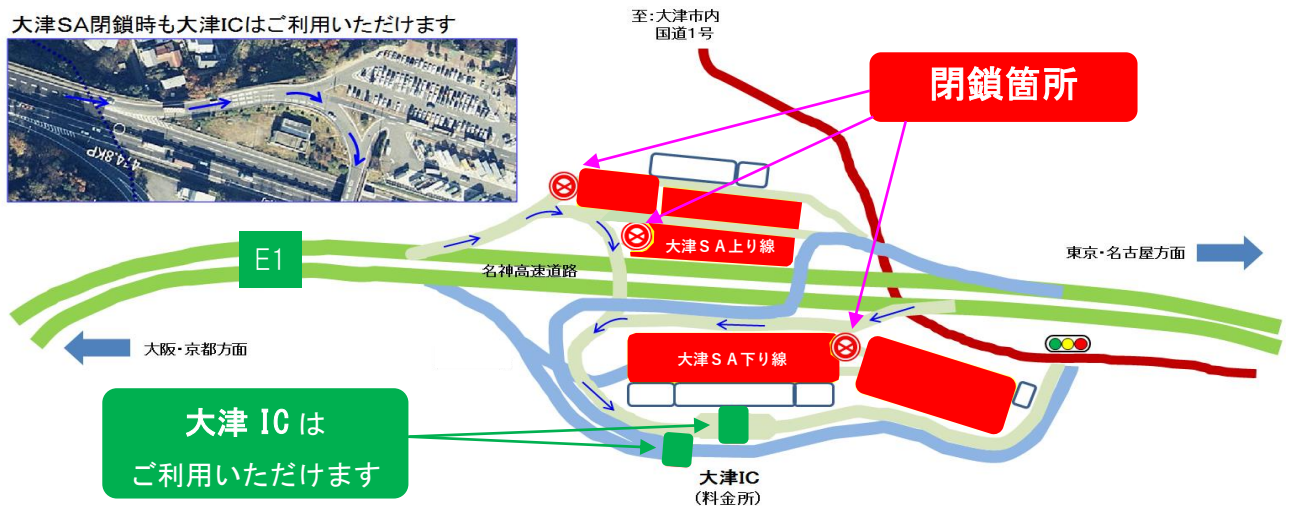

大津SA閉鎖時も大津ICはご利用いただけます

4. 大津 SA 内一部スペースの閉鎖について

大津 SA 上り線の展望スペースの一部、下り線休憩施設の 2 階・3 階展望デッキ(階段・エスカレーター一含む)についても、終日閉鎖いたします。