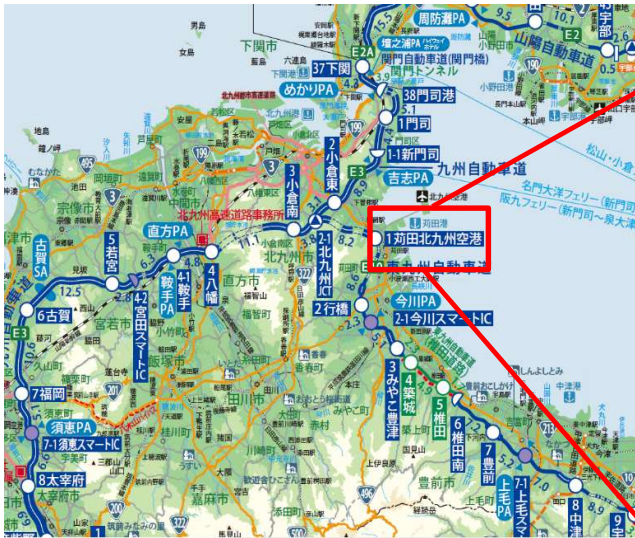

夜間閉鎖の時間帯は、県道 25 号、国道 10 号、国道 201 号等へう回いただきますようお願いいたします。
(4. う回路案内をご参照ください。)

高速道路をご利用のお客さまや沿道の皆さまにはご不便、ご迷惑をおかけしますが、工事へのご理解とご協力をお願いいたします。また、ご出発前には最新の交通情報をご確認のうえ、計画的にお出かけいただきますようお願いいたします。

1. 閉鎖箇所および日時

E10 東九州自動車道 苅田北九州空港 IC 入口ランプ

～ 県道 245 号新北九州空港線 松山城跡下交差点

- ・令和 5 年 9 月 19 日(火曜) 23 時 から 翌 4 時 まで
- ・令和 5 年 9 月 20 日(水曜) 23 時 から 翌 4 時 まで

(予備日:21 日以降の平日を随時予備日とします。時間は 23 時から翌 4 時まで)

【カレンダー】

路線	規制区間	規制時間	9月																													
			土	日	月	火	水	木	金	土	日	月	火	水	木	金	土	日	月	火	水	木	金	土	日	月	火	水	木	金	土	日
			16	17	18	19	20	21	22	23	24	25	26	27	28	29	30	31														
東九州自動車道	苅田北九州空港 IC 入口ランプ	23時 ～ 翌朝4時																														

【凡例】

夜間閉鎖実施日：■ 予備日：□

2. 位置図及び工事施工箇所

3. 工事の内容

- ・ 構造物補修工事 損傷した構造物(橋梁ジョイント部)を補修します。
《補修イメージ》

4. う回路案内

夜間閉鎖実施中は、以下のとおり一般道へのう回をお願いします。

番号	経路	距離	所要時間
①	(空港・IC 入口交差点)～小倉東 IC 方面	県道 25 号～国道 10 号～小倉東 IC	約 7.6km 約 14 分
②	(空港・IC 入口交差点)～行橋 IC 方面	県道 25 号～国道 201 号～行橋 IC	約 12.7km 約 20 分