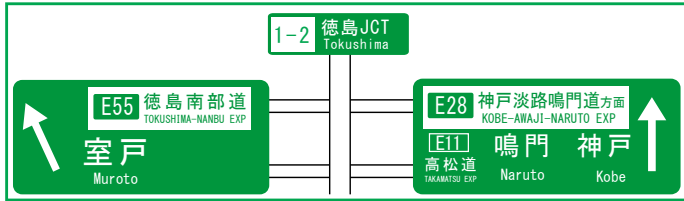

徳島JCT

- E55 徳島南部自動車道(上り線)⇒E32 徳島自動車道(下り線) 徳島 IC 方面)に接続するランプ
- E55 徳島南部自動車道(上り線)⇒E11 徳島自動車道(上り線) 鳴門 IC・神戸淡路鳴門道方面、高松道方面)に接続するランプ
- E32 徳島自動車道(上り線)⇒E55 徳島南部自動車道(下り線) 徳島沖洲 IC 方面)に接続するランプ
- E11 徳島自動車道(下り線)⇒E55 徳島南部自動車道(下り線) 徳島沖洲 IC 方面)に接続するランプ