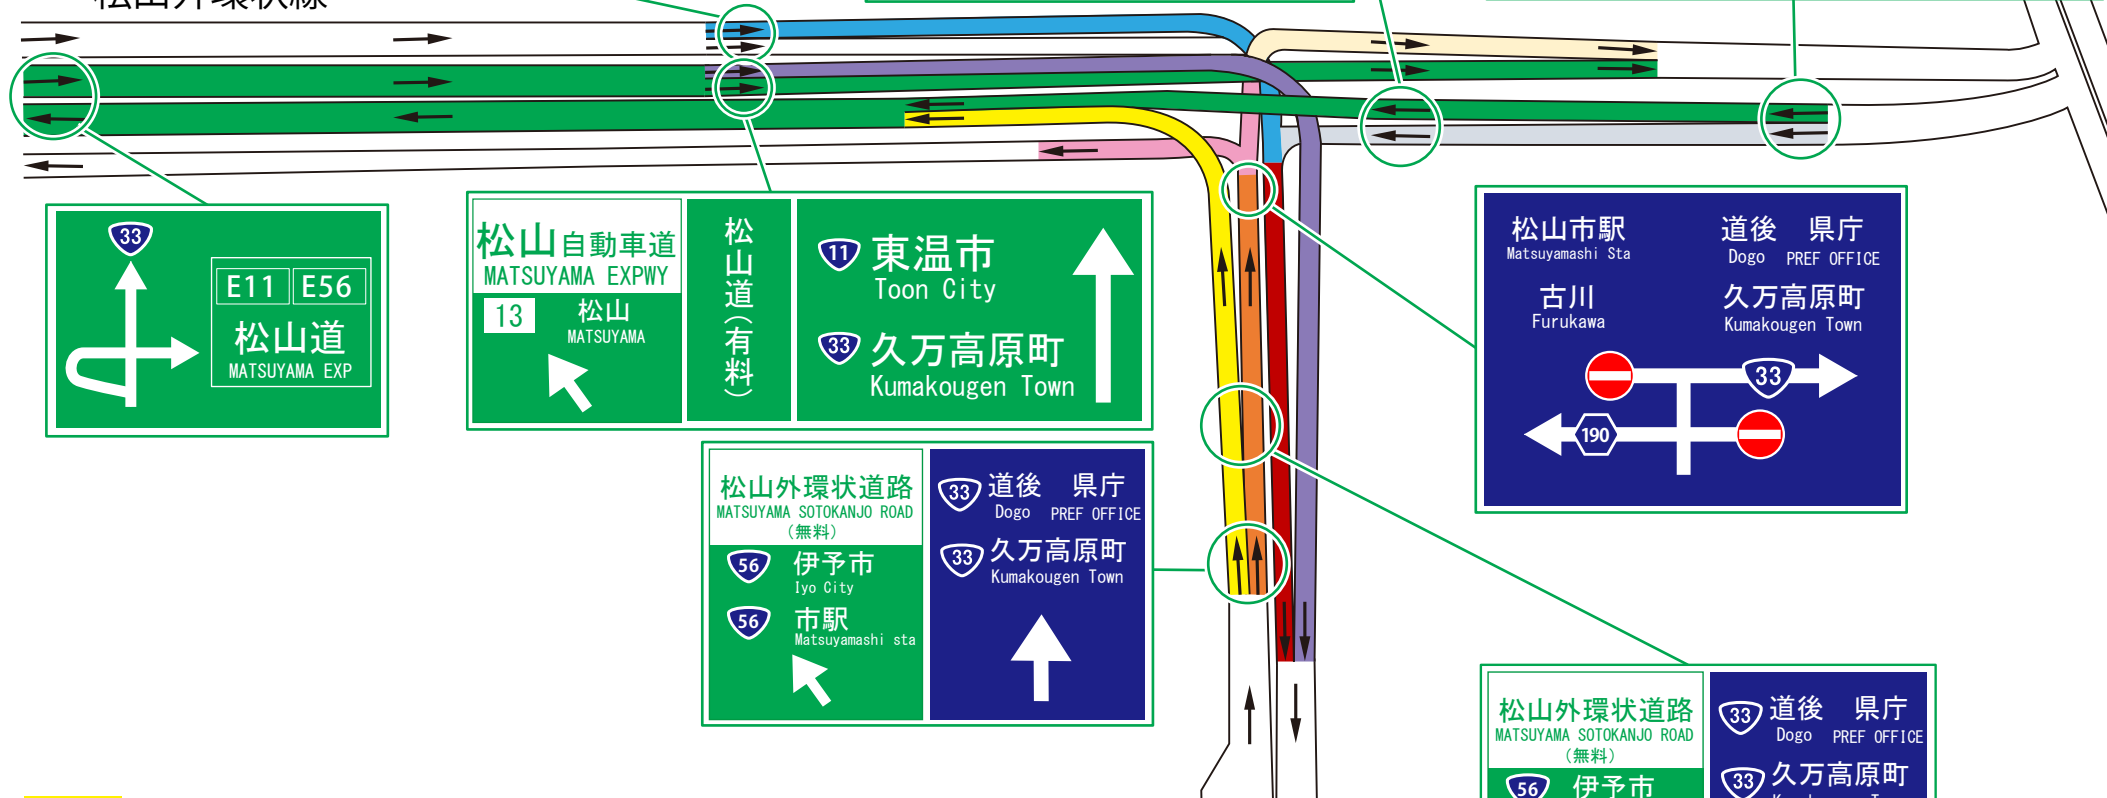

# 松山外環状道路 松山JCT

松山外環状線

松山料金所

- E11・E56 松山自動車道⇒松山外環状道路(インター線)に接続するランプ
- E11・E56 松山自動車道⇒県道190号に接続するランプ
- E11・E56 松山自動車道⇒国道33号に接続するランプ
- E11・E56 松山自動車道⇒国道33号、県道190号に接続するランプ
- 県道190号⇒E11・E56 松山自動車道に接続するランプ
- 国道33号⇒E11・E56 松山自動車道に接続するランプ
- 国道33号、県道190号⇒E11・E56 松山自動車道に接続するランプ
- 松山外環状道路(インター線)⇒E11・E56 松山自動車道に接続するランプ