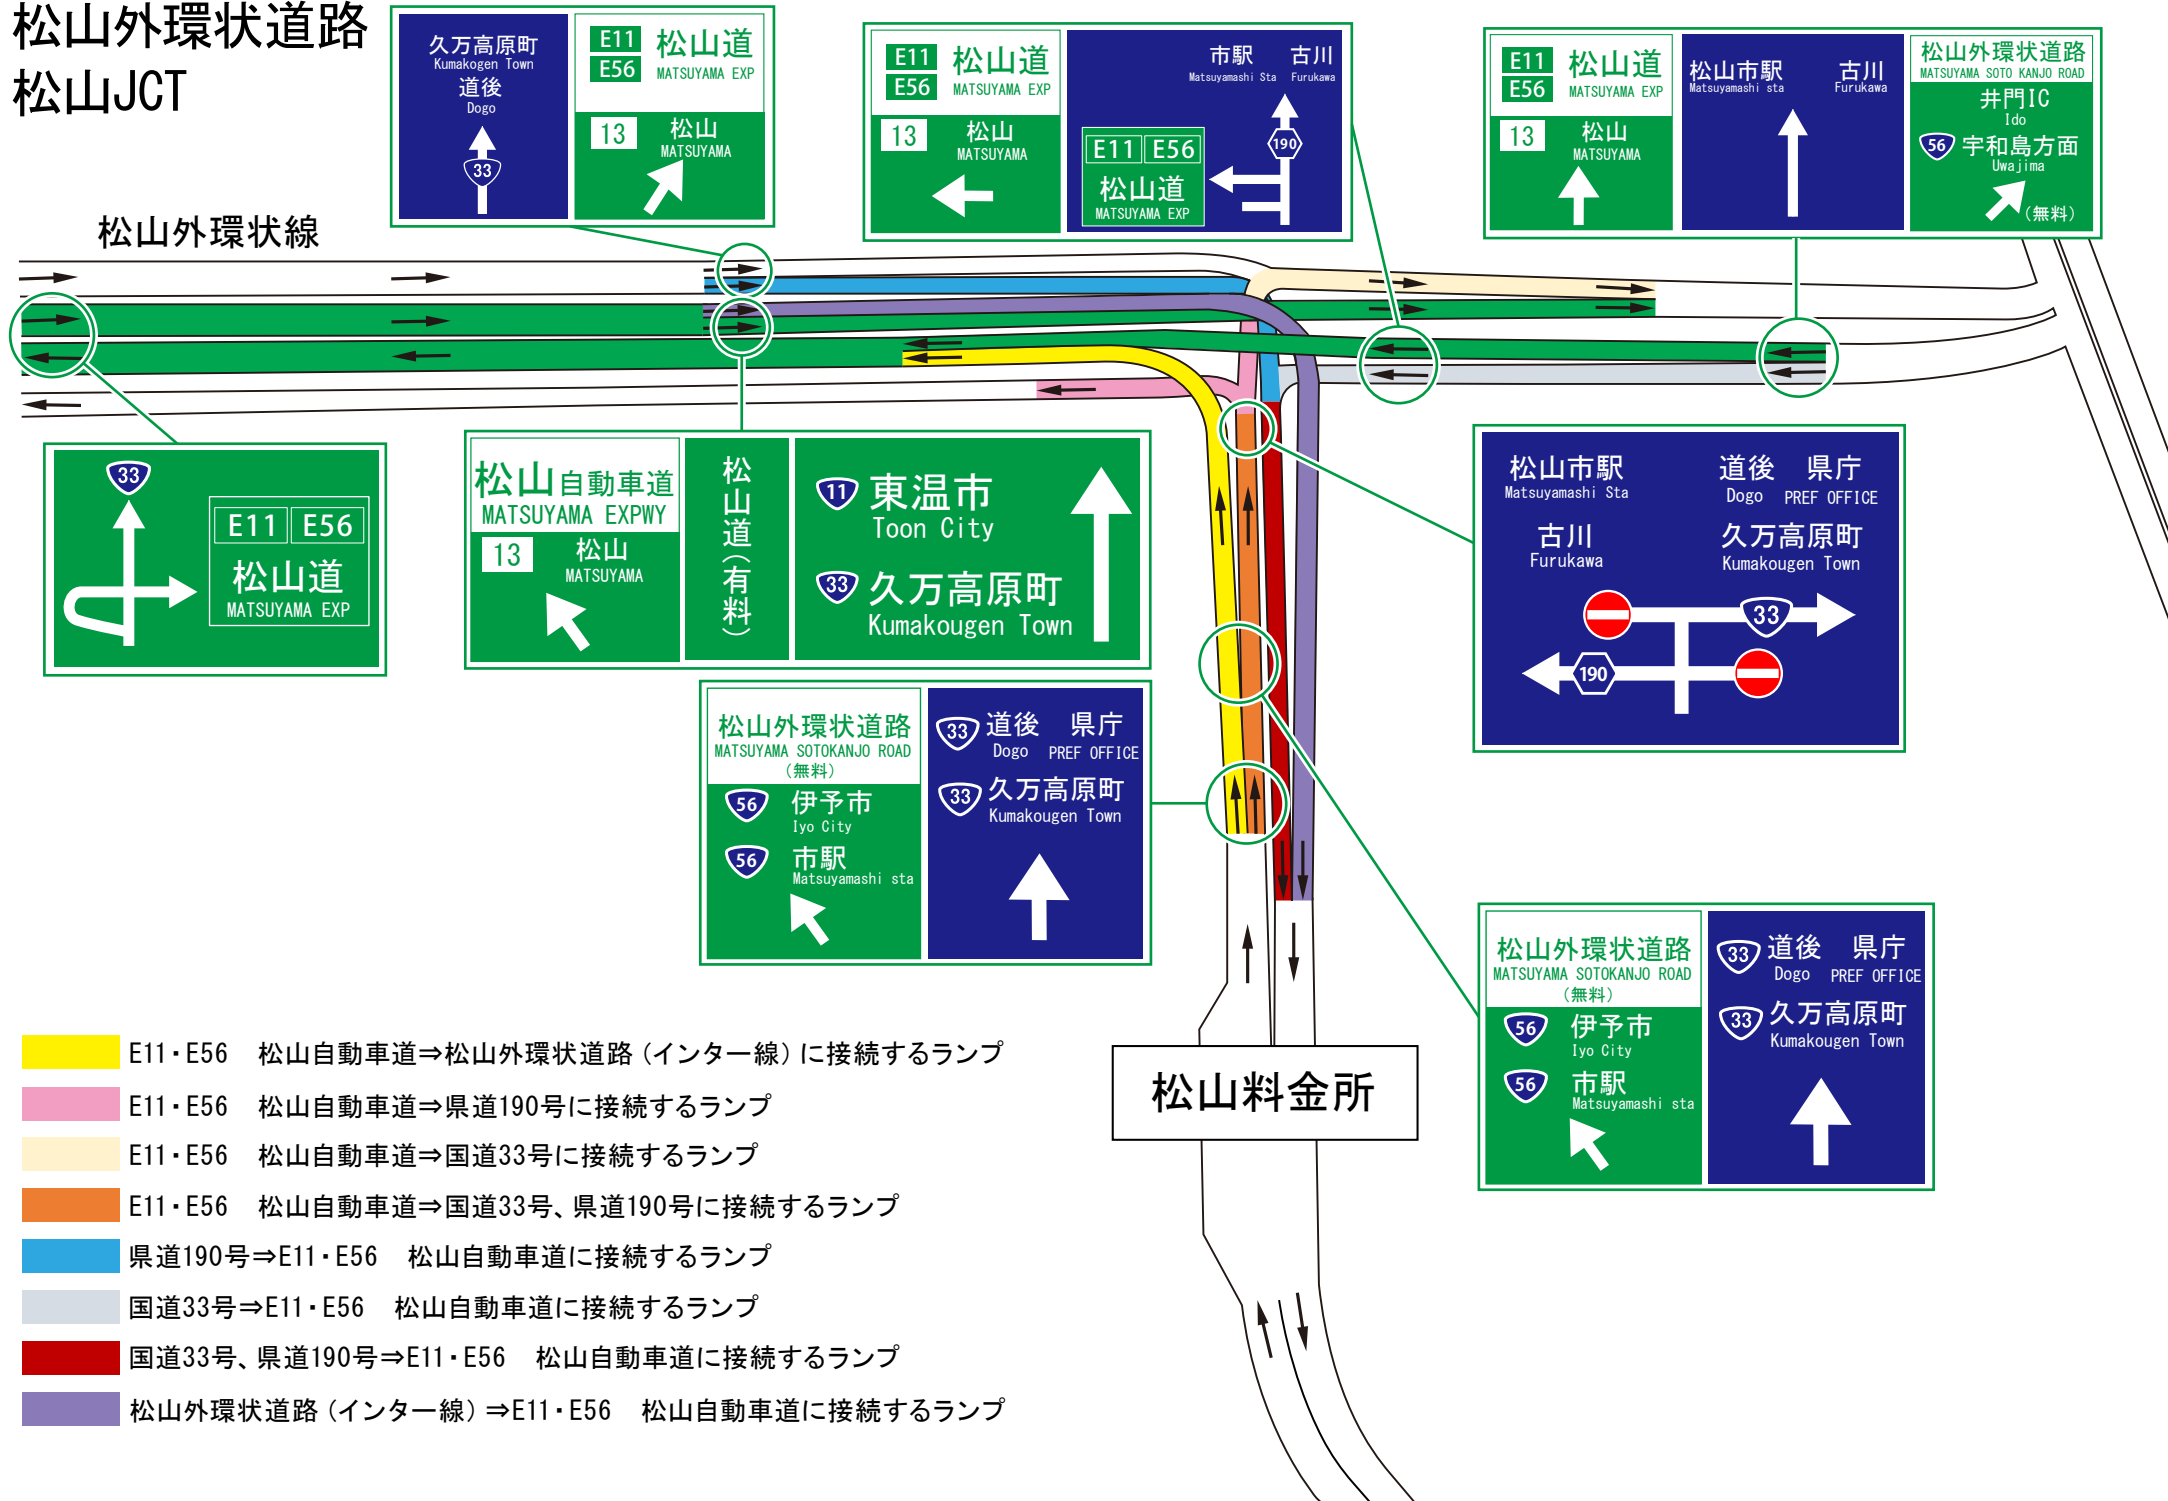

松山外環状道路 松山JCT

久万高原町 Kumakogen Town 道後 Dogo 33	E11 松山道 E56 MATSUYAMA EXP 13 松山 MATSUYAMA
---	--

E11 松山道 E56 MATSUYAMA EXP 13 松山 MATSUYAMA	市駅 古川 Matsuyamashi Sta Furukawa 190 E11 E56 松山道 MATSUYAMA EXP
--	--

E11 松山道 E56 MATSUYAMA EXP 13 松山 MATSUYAMA	松山市駅 古川 Matsuyamashi sta Furukawa	松山外環状道路 MATSUYAMA SOTO KANJO ROAD 井門IC Ido 56 宇和島方面 Uwajima (無料)
--	--------------------------------------	--

33	E11 E56 松山道 MATSUYAMA EXP
----	---------------------------------

松山自動車道 MATSUYAMA EXPWY 13 松山 MATSUYAMA	松山道(有料)	11 東温市 Toon City 33 久万高原町 Kumakougen Town
---	---------	--

松山市駅 Matsuyamashi Sta 古川 Furukawa	道後 県庁 Dogo PREF OFFICE 久万高原町 Kumakougen Town
--	---

松山外環状道路 MATSUYAMA SOTOKANJO ROAD (無料) 56 伊予市 Iyo City 56 市駅 Matsuyamashi sta	33 道後 県庁 Dogo PREF OFFICE 33 久万高原町 Kumakougen Town
--	---

松山外環状道路 MATSUYAMA SOTOKANJO ROAD (無料) 56 伊予市 Iyo City 56 市駅 Matsuyamashi sta	33 道後 県庁 Dogo PREF OFFICE 33 久万高原町 Kumakougen Town
--	---