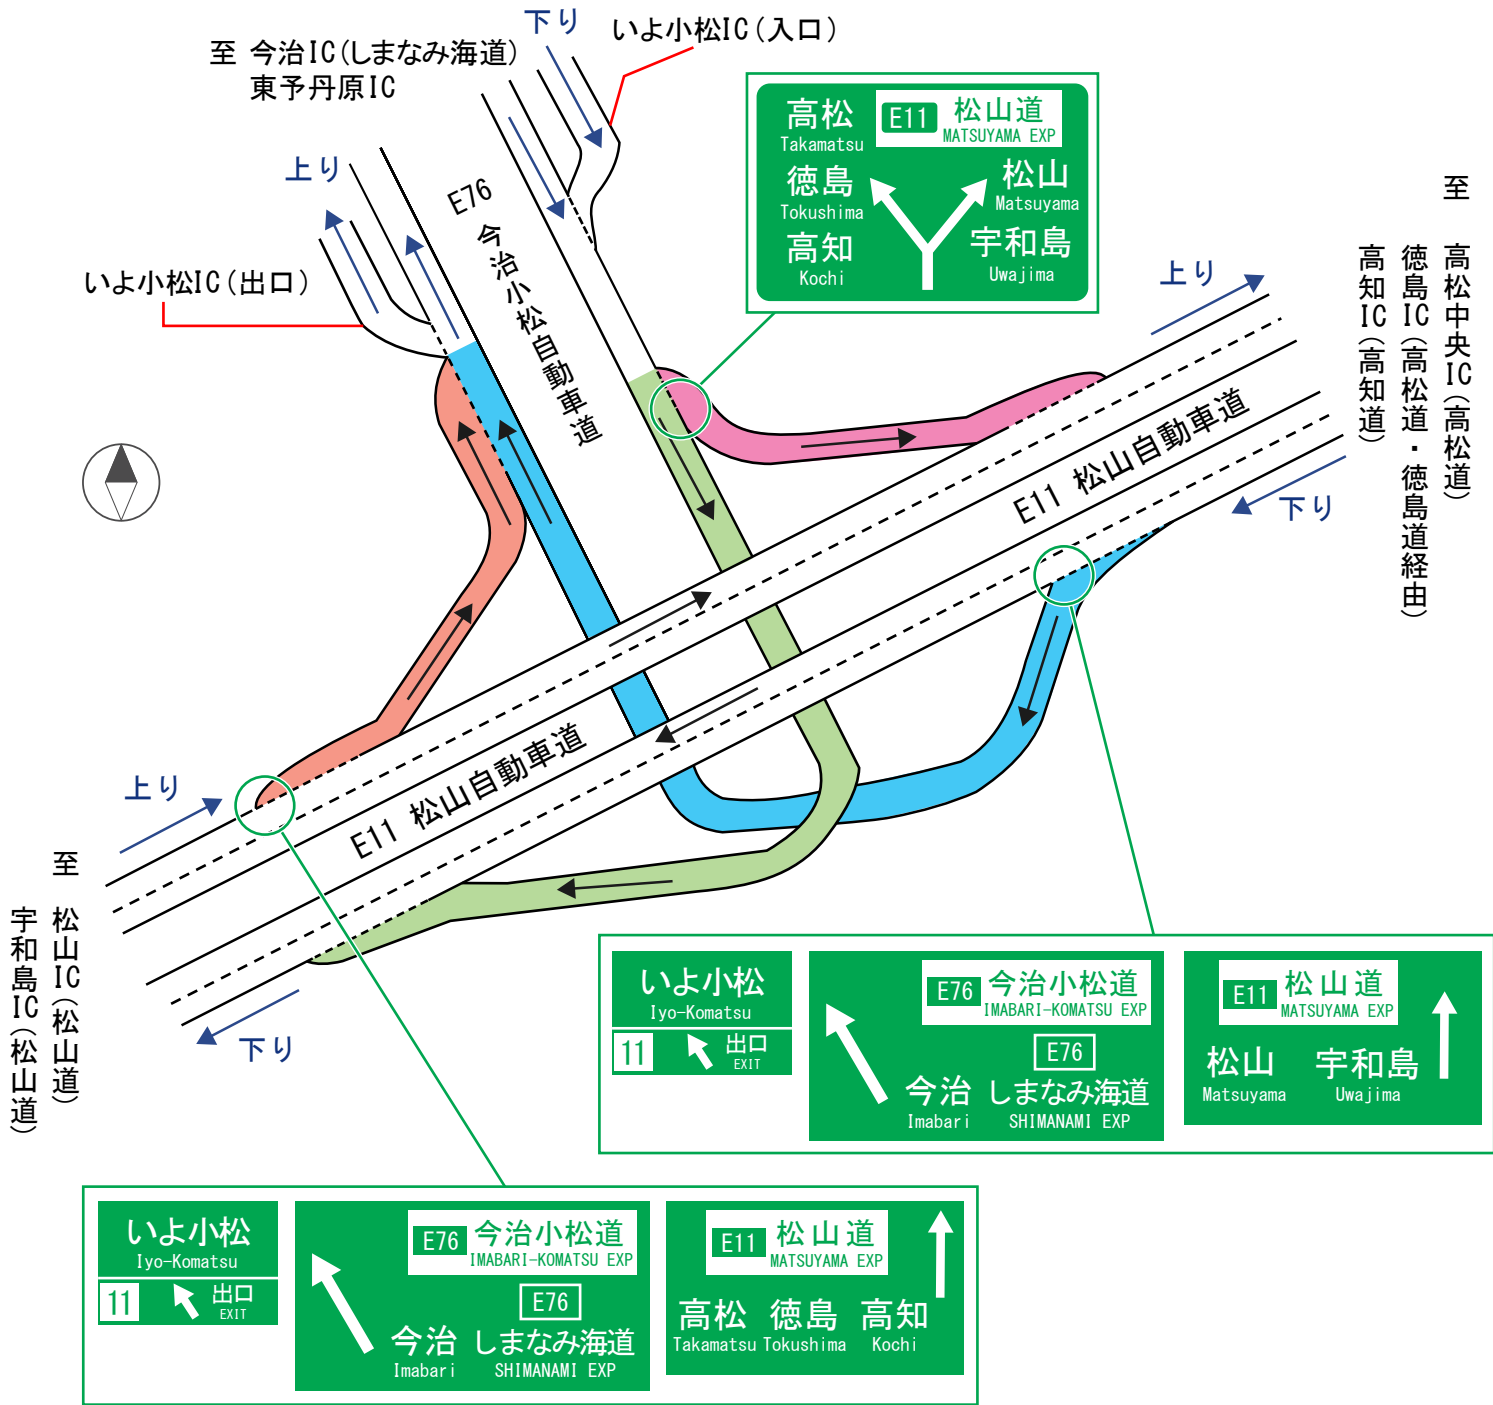

# いよ小松JCT

■ E11 松山自動車道(上り線)⇒いよ小松出口・E76 今治小松自動車道(上り線 しまなみ海道方面)に接続するランプ

■ E11 松山自動車道(下り線)⇒いよ小松出口・E76 今治小松自動車道(上り線 しまなみ海道方面)に接続するランプ

■ E76 今治小松自動車道(下り線)⇒E11 松山自動車道(上り線 高松中央IC・徳島IC・高知IC方面)に接続するランプ

■ E76 今治小松自動車道(下り線)⇒E11 松山自動車道(下り線 松山IC・宇和島IC方面)に接続するランプ