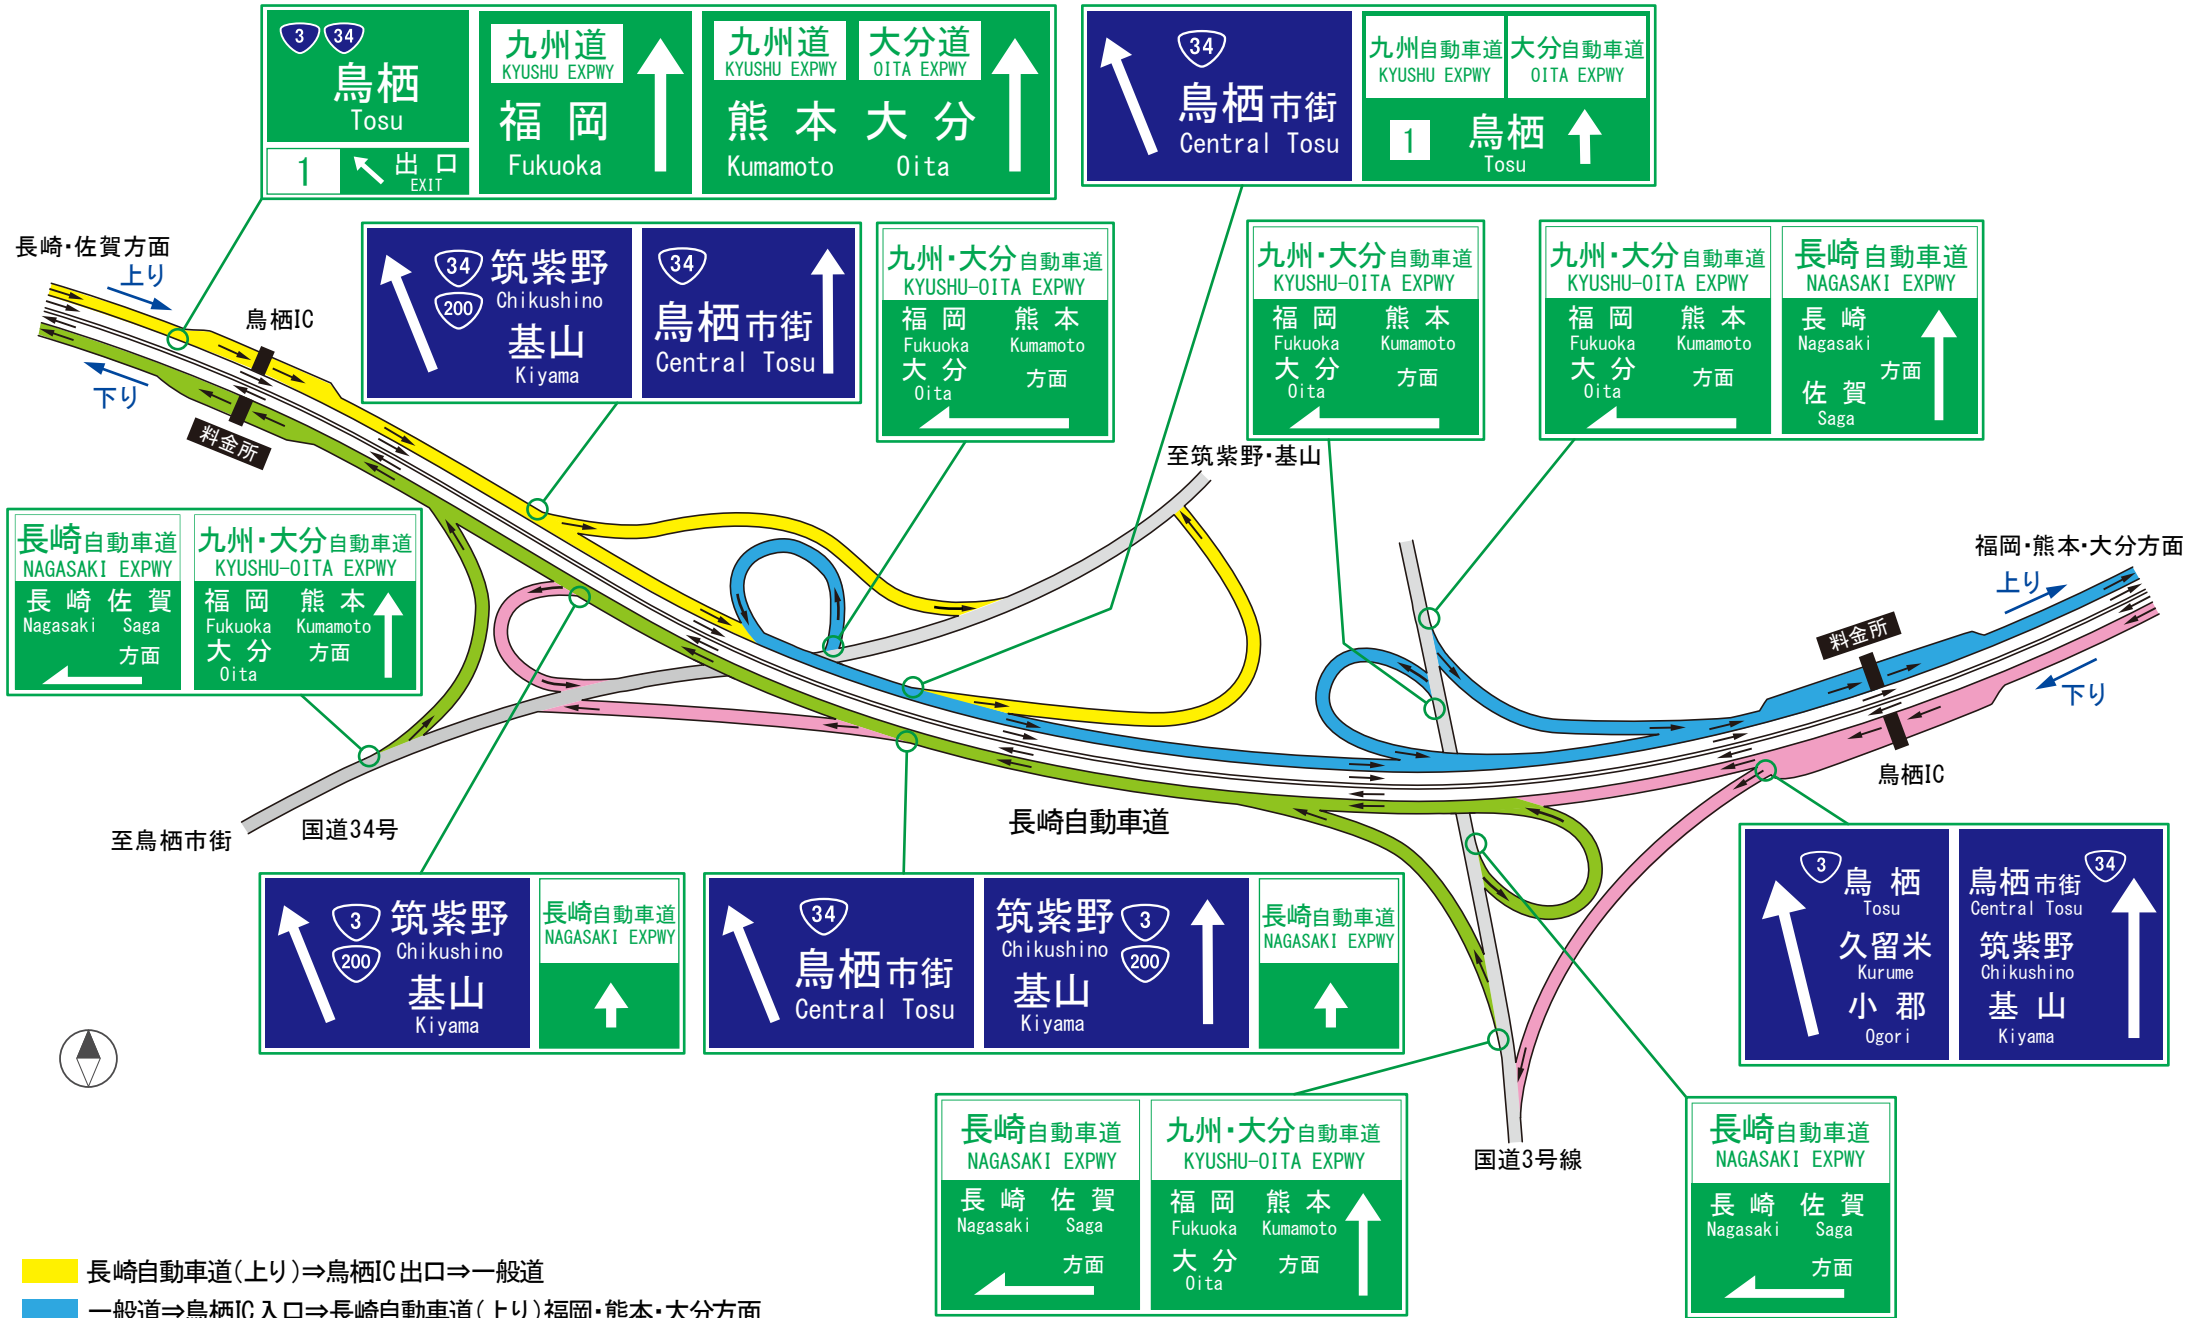

鳥栖IC

- 長崎自動車道(上り)⇒鳥栖IC出口⇒一般道
- 一般道⇒鳥栖IC入口⇒長崎自動車道(上り)福岡・熊本・大分方面
- 長崎自動車道(下り)⇒鳥栖IC出口⇒一般道
- 一般道⇒鳥栖IC入口⇒長崎自動車道(下り)長崎・佐賀方面