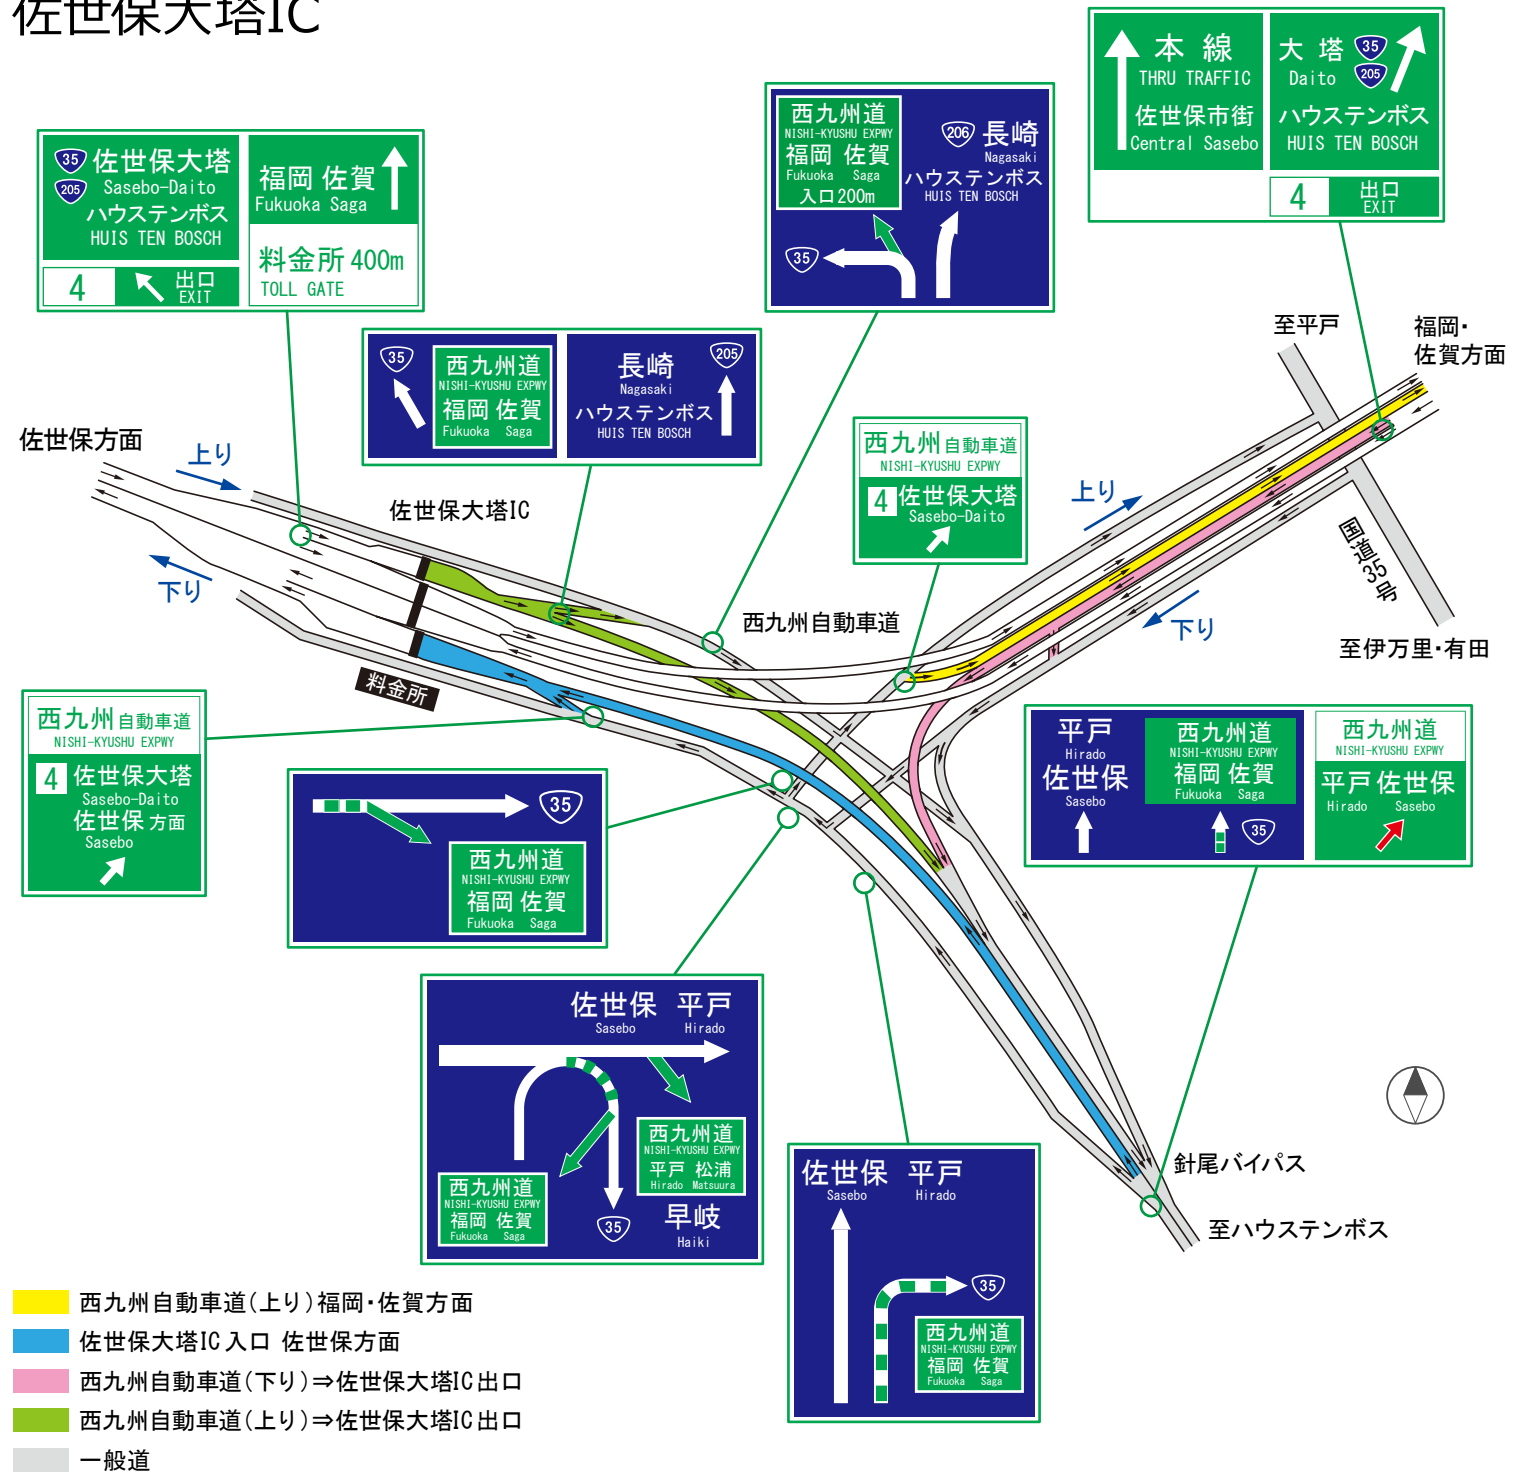

# 佐世保大塔IC

35 佐世保大塔 Sasebo-Daito ハウステンボス HUIS TEN BOSCH	福岡 佐賀 Fukuoka Saga
4 出口 EXIT	料金所 400m TOLL GATE

西九州道 NISHI-KYUSHU EXPWY 福岡 佐賀 Fukuoka Saga	206 長崎 Nagasaki ハウステンボス HUIS TEN BOSCH
入口 200m	

本線 THRU TRAFFIC 佐世保市街 Central Sasebo	大塔 35 Daito 205 ハウステンボス HUIS TEN BOSCH
4 出口 EXIT	

35 西九州道 NISHI-KYUSHU EXPWY 福岡 佐賀 Fukuoka Saga	長崎 205 Nagasaki ハウステンボス HUIS TEN BOSCH
--	---

西九州自動車道 NISHI-KYUSHU EXPWY	4 佐世保大塔 Sasebo-Daito
-------------------------------	-------------------------

西九州自動車道 NISHI-KYUSHU EXPWY	4 佐世保大塔 Sasebo-Daito 佐世保方面 Sasebo
-------------------------------	--

西九州道 NISHI-KYUSHU EXPWY 福岡 佐賀 Fukuoka Saga
---

平戸 Hirado 佐世保 Sasebo	西九州道 NISHI-KYUSHU EXPWY 福岡 佐賀 Fukuoka Saga	西九州道 NISHI-KYUSHU EXPWY 平戸 佐世保 Hirado Sasebo
-------------------------------	---	---

佐世保 平戸 Sasebo Hirado	西九州道 NISHI-KYUSHU EXPWY 平戸 松浦 Hirado Matsuura
西九州道 NISHI-KYUSHU EXPWY 福岡 佐賀 Fukuoka Saga	35 早岐 Haiki

佐世保 平戸 Sasebo Hirado	西九州道 NISHI-KYUSHU EXPWY 福岡 佐賀 Fukuoka Saga
-------------------------	---