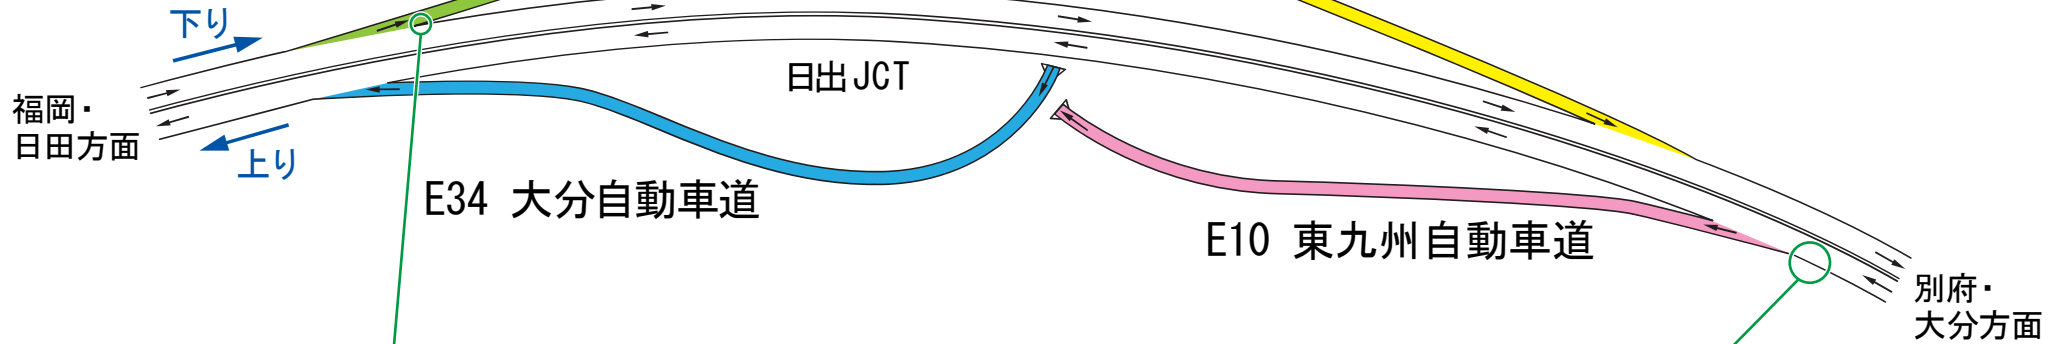

日出JCT

中津・大分空港方面

上り
下り

大分 ↑	E10 東九州道 HIGASHI-KYUSHU EXPWY	10 日出JCT. Hiji	E34 福岡 Fukuoka	湯布院 ↑
	別府 延岡 Beppu Nobeoka		大分道 OITA EXPWY	
	大分 宮崎 Oita Miyazaki		日田 長崎 Hita Nagasaki	

- E10 宇佐別府道路(下り)⇒E10 東九州自動車道(下り)別府・大分方面
- E10 宇佐別府道路(下り)⇒E34 大分自動車道(上り)福岡・日田方面
- E10 東九州自動車道(上り)⇒E10 宇佐別府道路(上り)中津・大分空港方面
- E34 大分自動車道(下り)⇒E10 宇佐別府道路(上り)中津・大分空港方面