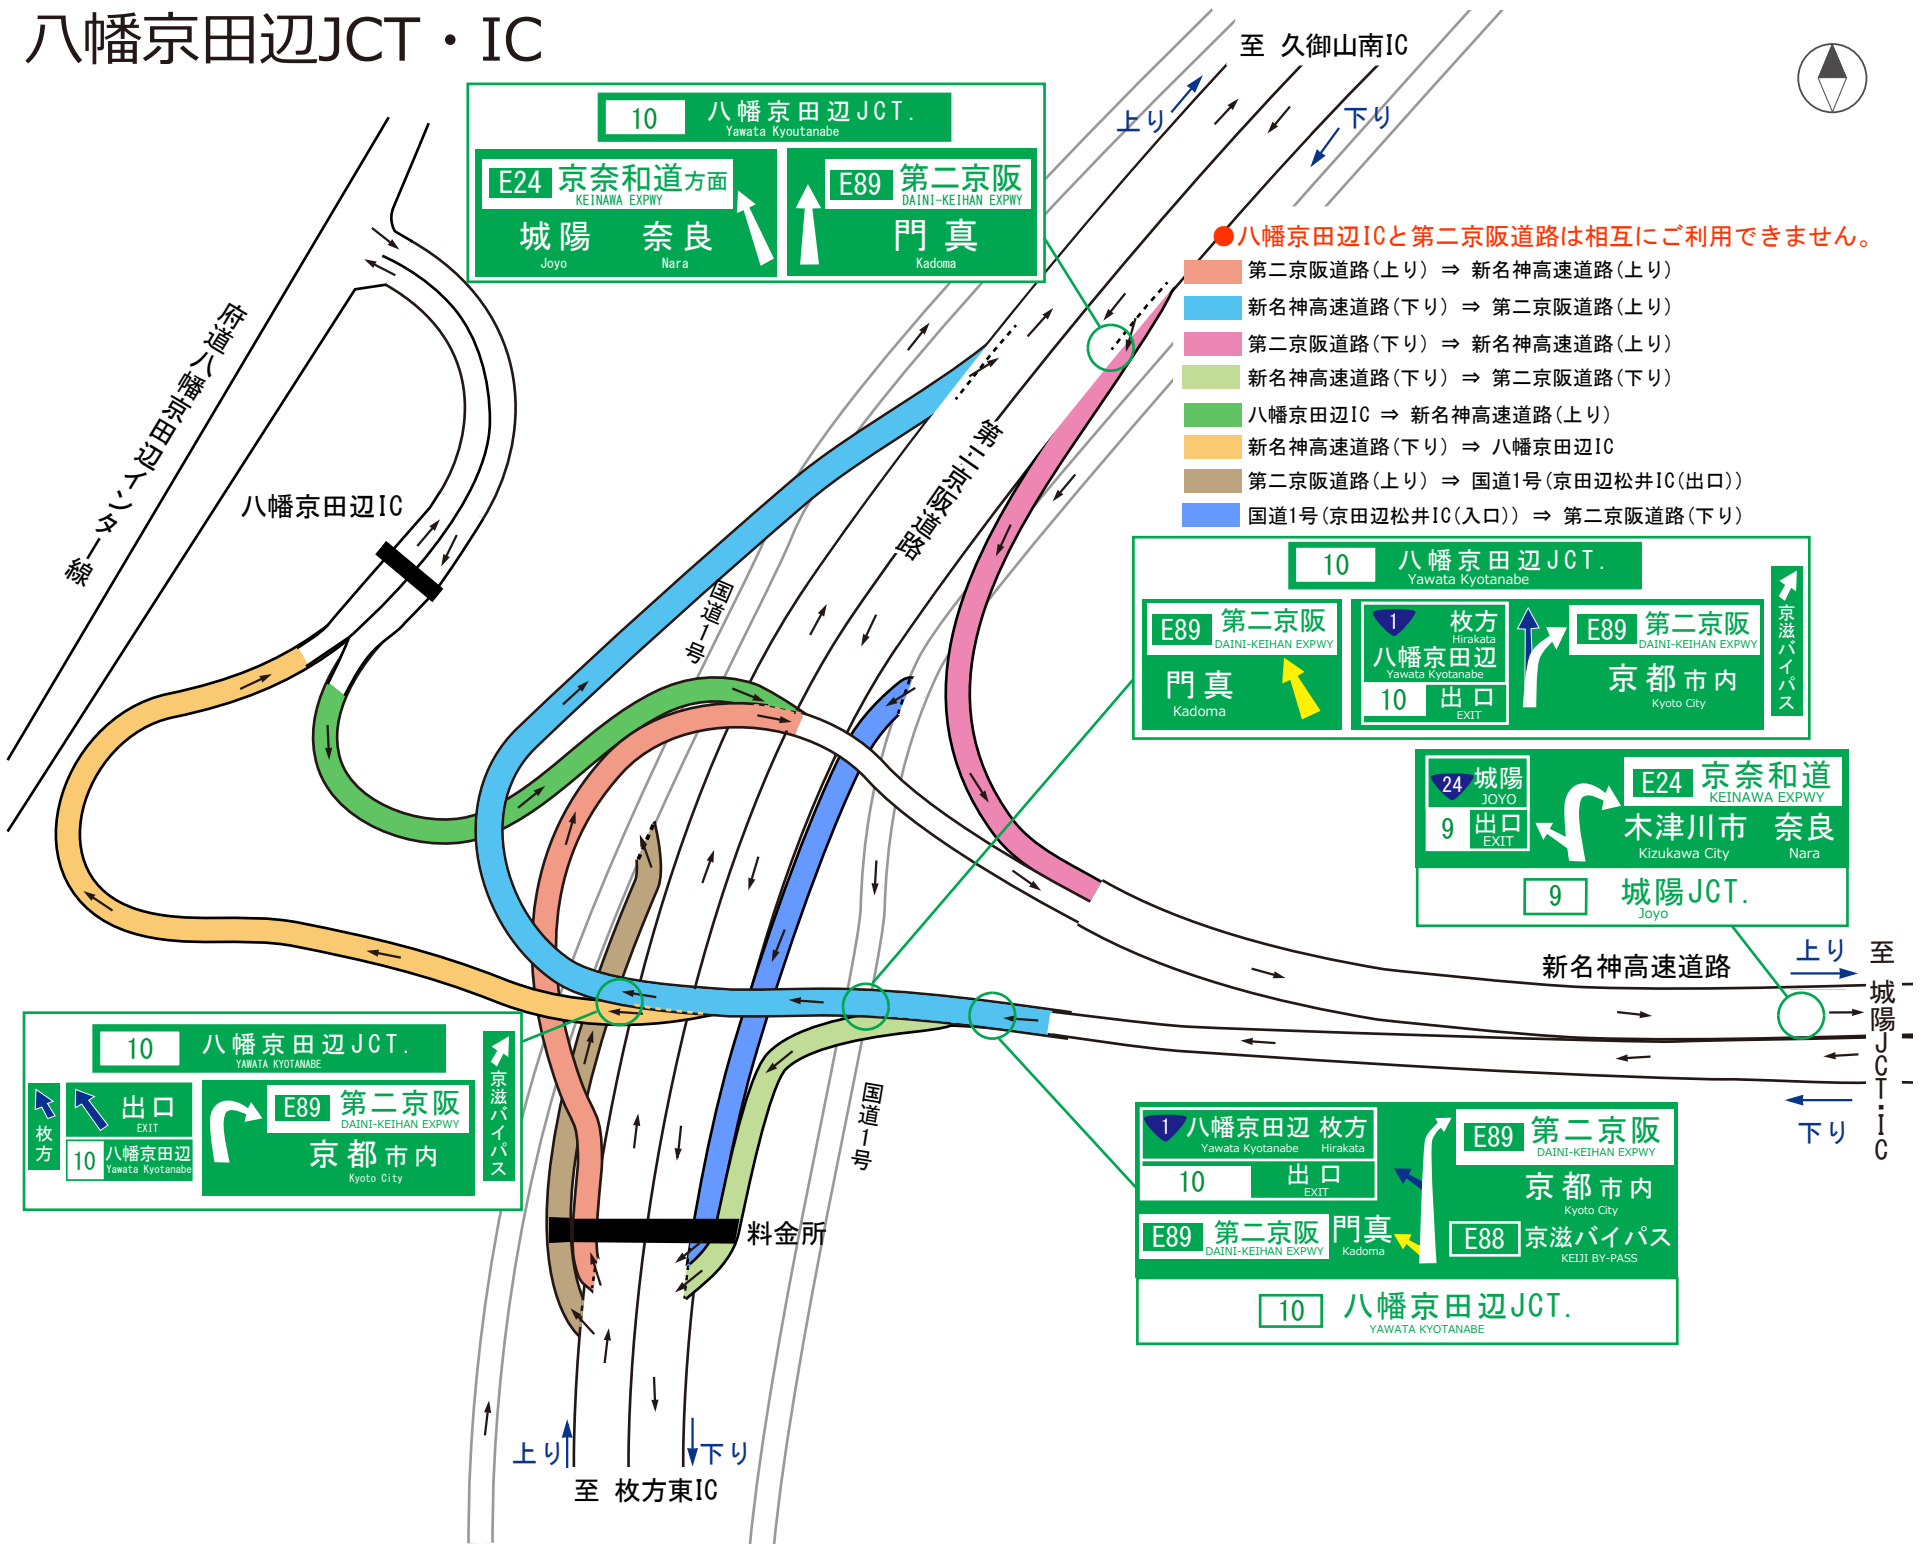

八幡京田辺JCT・IC

10 八幡京田辺JCT. Yawata Kyotanabe	
E24 京奈和道方面 KEINAWA EXPWY 城陽 奈良 Jojo Nara	E89 第二京阪 DAINI-KEIHAN EXPWY 門真 Kadoma

- 八幡京田辺ICと第二京阪道路は相互にご利用できません。
- 第二京阪道路(上り) ⇒ 新名神高速道路(上り)
- 新名神高速道路(下り) ⇒ 第二京阪道路(上り)
- 第二京阪道路(下り) ⇒ 新名神高速道路(上り)
- 新名神高速道路(下り) ⇒ 第二京阪道路(下り)
- 八幡京田辺IC ⇒ 新名神高速道路(上り)
- 新名神高速道路(下り) ⇒ 八幡京田辺IC
- 第二京阪道路(上り) ⇒ 国道1号(京田辺松井IC(出口))
- 国道1号(京田辺松井IC(入口)) ⇒ 第二京阪道路(下り)

10 八幡京田辺JCT. Yawata Kyotanabe		京滋ハイパス
E89 第二京阪 DAINI-KEIHAN EXPWY 門真 Kadoma	1 枚方 Hirakata 八幡京田辺 Yawata Kyotanabe 10 出口 EXIT	E89 第二京阪 DAINI-KEIHAN EXPWY 京都市内 Kyoto City

24 城陽 JOYO 9 出口 EXIT	E24 京奈和道 KEINAWA EXPWY 木津川市 奈良 Kizukawa City Nara
9 城陽JCT. Jojo	

10 八幡京田辺JCT. YAWATA KYOTANABE		京滋ハイパス
枚方 10 八幡京田辺 Yawata Kyotanabe	出口 EXIT	E89 第二京阪 DAINI-KEIHAN EXPWY 京都市内 Kyoto City

1 八幡京田辺 枚方 Yawata Kyotanabe Hirakata 10 出口 EXIT	E89 第二京阪 DAINI-KEIHAN EXPWY 京都市内 Kyoto City
E89 第二京阪 DAINI-KEIHAN EXPWY 門真 Kadoma	E88 京滋バイパス KEIJI BY-PASS
10 八幡京田辺JCT. YAWATA KYOTANABE	

上り ↓ 下り
至 枚方東IC

新名神高速道路 上り ↓ 下り
至 城陽JCT・IC