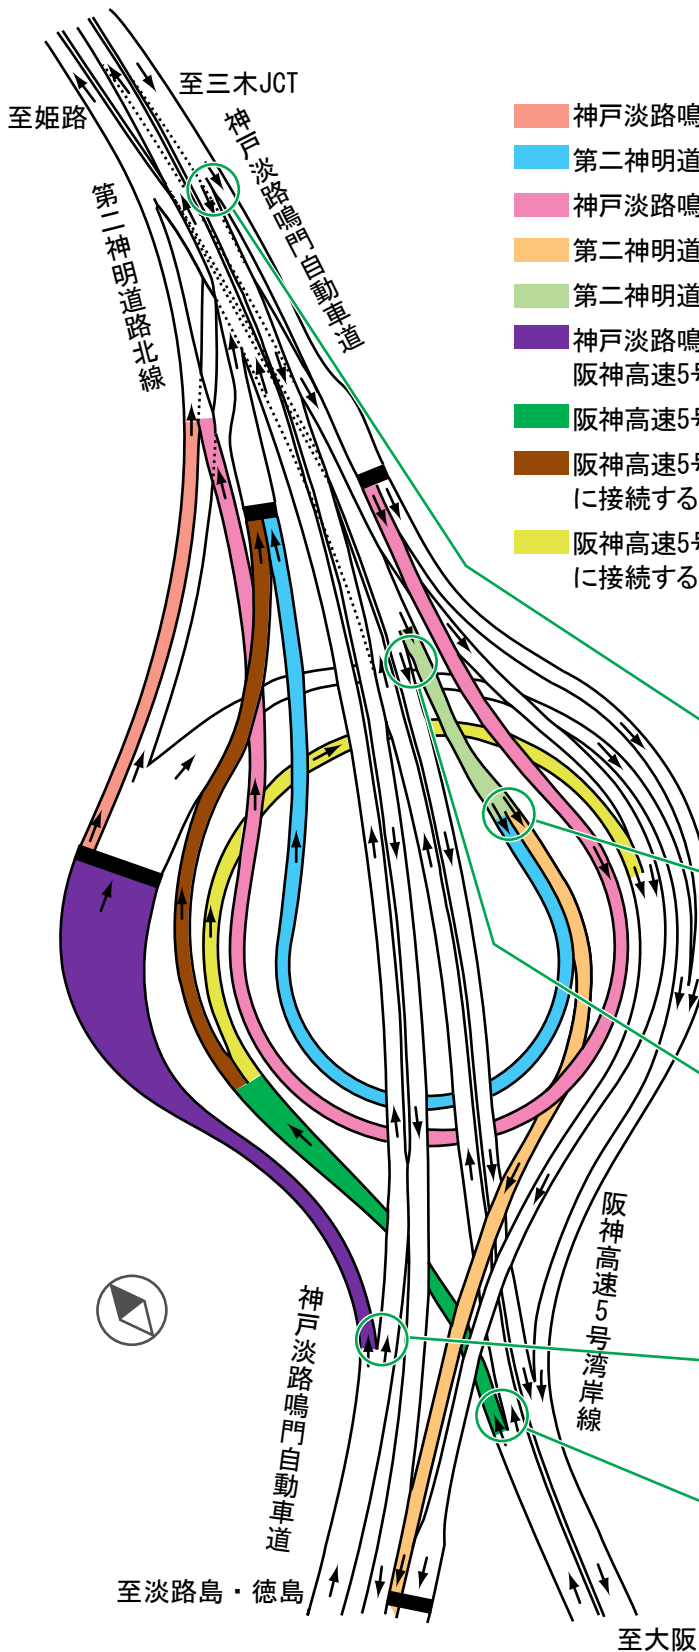

垂水JCT

- 神戸淡路鳴門自動車道(上り)⇒第二神明道路北線(下り)に接続するランプ
- 第二神明道路北線(上り)⇒神戸淡路鳴門自動車道(上り)に接続するランプ
- 神戸淡路鳴門自動車道(下り)⇒第二神明道路北線(下り)に接続するランプ
- 第二神明道路北線(上り)⇒神戸淡路鳴門自動車道(下り)に接続するランプ
- 第二神明道路北線(上り)⇒神戸淡路鳴門自動車道(上り・下り)に接続するランプ
- 神戸淡路鳴門自動車道(上り)⇒第二神明道路北線(姫路方面)、阪神高速5号湾岸線(神戸・大阪方面)、垂水出口に接続するランプ
- 阪神高速5号湾岸線(下り)⇒神戸淡路鳴門自動車道(上り・下り)に接続するランプ
- 阪神高速5号湾岸線(下り)⇒神戸淡路鳴門自動車道(上り 三木JCT方面)に接続するランプ
- 阪神高速5号湾岸線(下り)⇒神戸淡路鳴門自動車道(下り 淡路島・徳島方面)に接続するランプ

第二神明方面 <small>DAINI-SHINMEI EXPWY</small> 神戸 大阪 姫路 <small>Kobe Osaka Himeji</small>	神戸淡路鳴門道 <small>KOBE-AWAJI-NARUTO EXP</small> 淡路島 徳島 <small>Awajishima Tokushima</small>
--	--

神戸淡路鳴門道 <small>KOBE-AWAJI-NARUTO EXP</small> 淡路島 徳島 <small>Awajishima Tokushima</small>	山陽道方面 <small>SAN-YO EXPWY</small> 布施畑 <small>Husehata</small>
--	--

E28 神戸淡路鳴門道 <small>KOBE-AWAJI-NARUTO EXP</small> 徳島 山陽道 <small>Tokushima SANYO EXP</small>	E93 第二神明 <small>DAINI-SHINMEI EXP</small> 神戸 大阪 <small>Kobe Osaka</small>
---	--

第二神明方面 <small>DAINI-SHINMEI EXPWY</small> 姫路 神戸 大阪 <small>Himeji Kobe Osaka</small>	神戸淡路鳴門道 <small>KOBE-AWAJI-NARUTO EXP</small> 布施畑 山陽道方面 <small>Husehata SAN-YO EXPWY</small>
--	--

神戸淡路鳴門道 <small>KOBE-AWAJI-NARUTO EXP</small> 山陽道方面 徳島 <small>SAN-YO EXPWY Tokushima</small>	第二神明北線 <small>DAINI-SHINMEI NORTH ROUTE</small> 長坂 姫路 <small>Nagasaki Himeji</small>
--	---