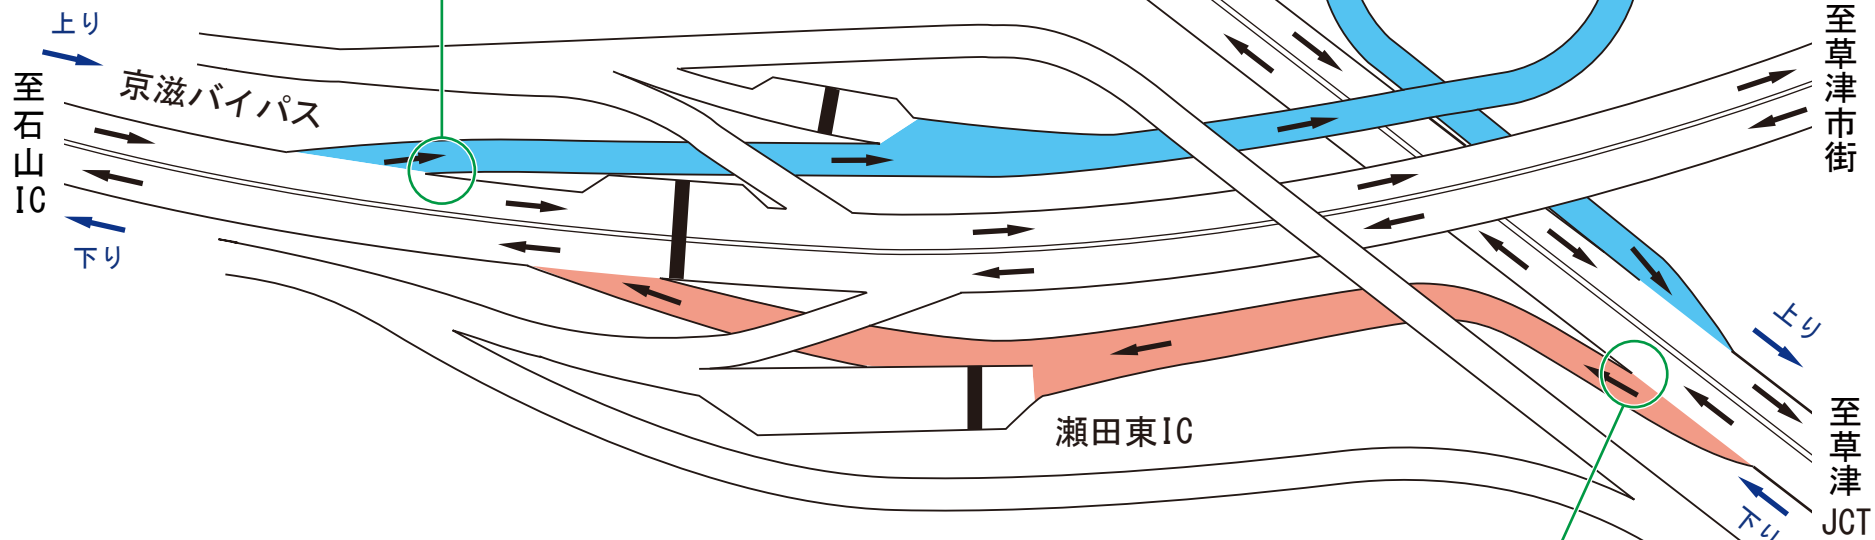

# 瀬田東JCT・IC

■ 名神高速道路(下り) ⇒ 京滋バイパス(下り)・瀬田東IC出口  
■ 京滋バイパス(上り) ⇒ 名神高速道路(上り)

E1 名神 MEISHIN EXPWY 栗東 Ritto	E1A 新名神 SHIN-MEISHIN EXPWY 名古屋 Nagoya	瀬田東出口 Seta-higashi EXIT 料金所200m TOLL GATE	草津市街
---------------------------------------	--	--	------

瀬田東 石山 Seta-Higashi Ishiyama 30-2 出口 EXIT	E88 京滋バイパス KEIJI BY-PASS 宇治 奈良 大阪 Uji Nara Osaka	E89 第二京阪 DAINI-KEIHAN EXP 京都 大阪 Kyoto Osaka	E1 名神 MEISHIN EXPWY 京都 大阪 Kyoto Osaka
--	---	--	--