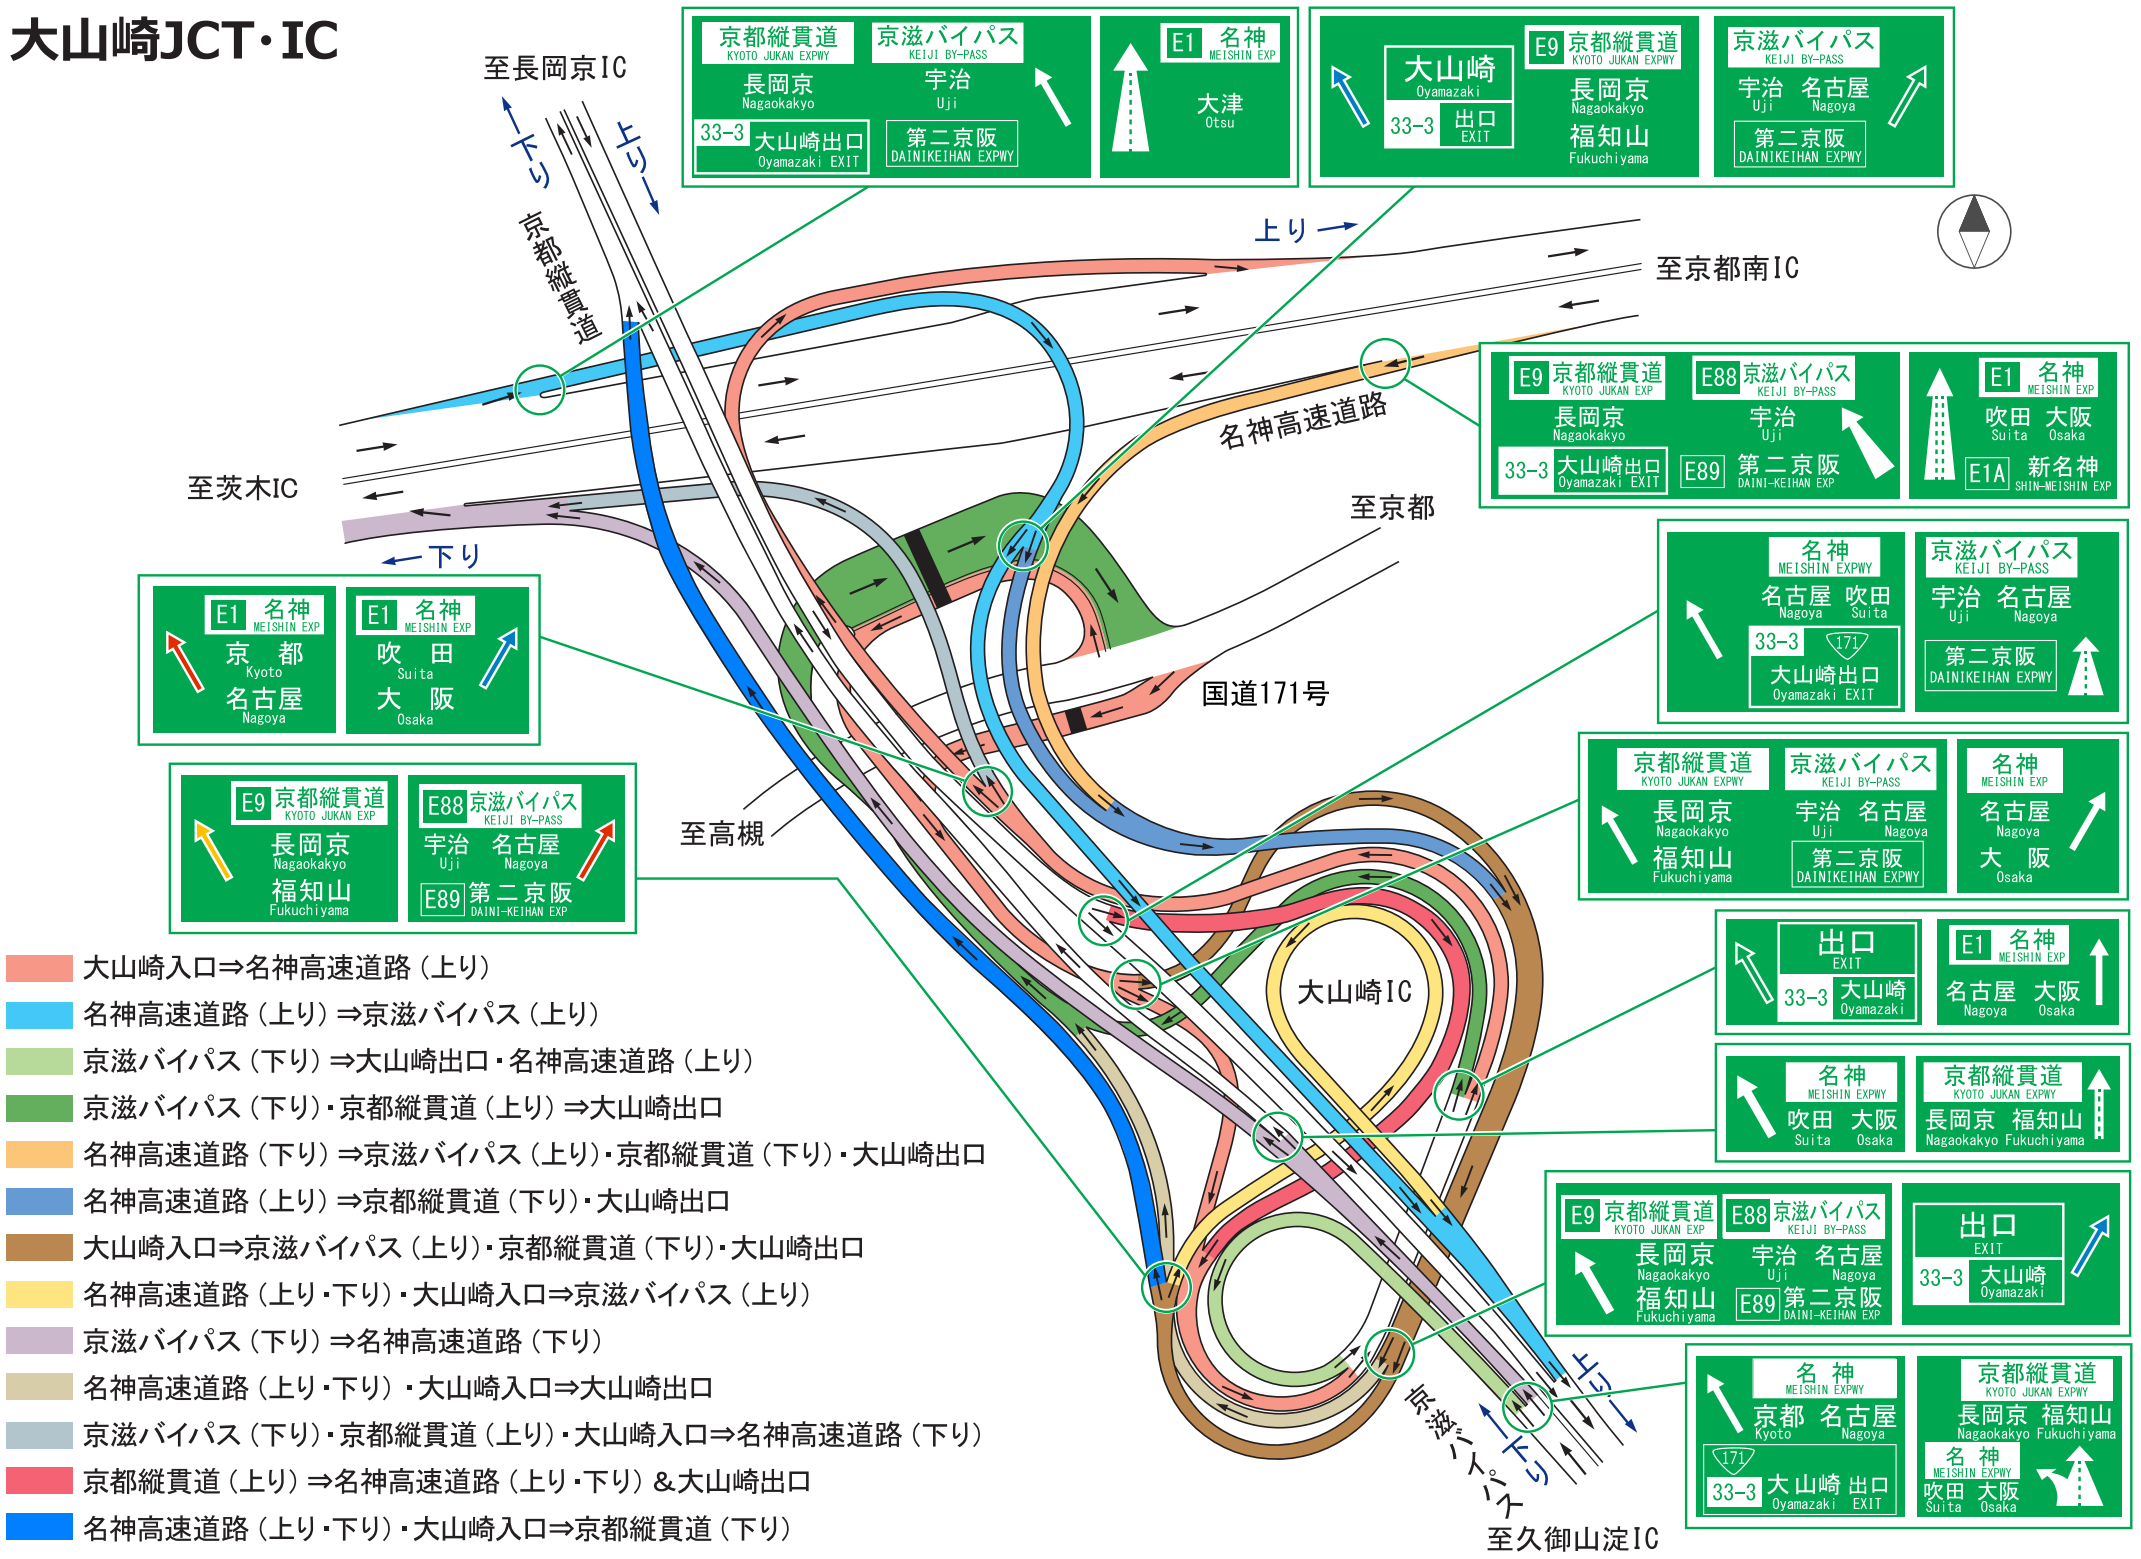

大山崎JCT・IC

- 大山崎入口⇒名神高速道路(上り)
- 名神高速道路(上り)⇒京滋バイパス(上り)
- 京滋バイパス(下り)⇒大山崎出口・名神高速道路(上り)
- 京滋バイパス(下り)・京都縦貫道(上り)⇒大山崎出口
- 名神高速道路(下り)⇒京滋バイパス(上り)・京都縦貫道(下り)・大山崎出口
- 名神高速道路(上り)⇒京都縦貫道(下り)・大山崎出口
- 大山崎入口⇒京滋バイパス(上り)・京都縦貫道(下り)・大山崎出口
- 名神高速道路(上り・下り)・大山崎入口⇒京滋バイパス(上り)
- 京滋バイパス(下り)⇒名神高速道路(下り)
- 名神高速道路(上り・下り)・大山崎入口⇒大山崎出口
- 京滋バイパス(下り)・京都縦貫道(上り)・大山崎入口⇒名神高速道路(下り)
- 京都縦貫道(上り)⇒名神高速道路(上り・下り) & 大山崎出口
- 名神高速道路(上り・下り)・大山崎入口⇒京都縦貫道(下り)

至久御山淀IC