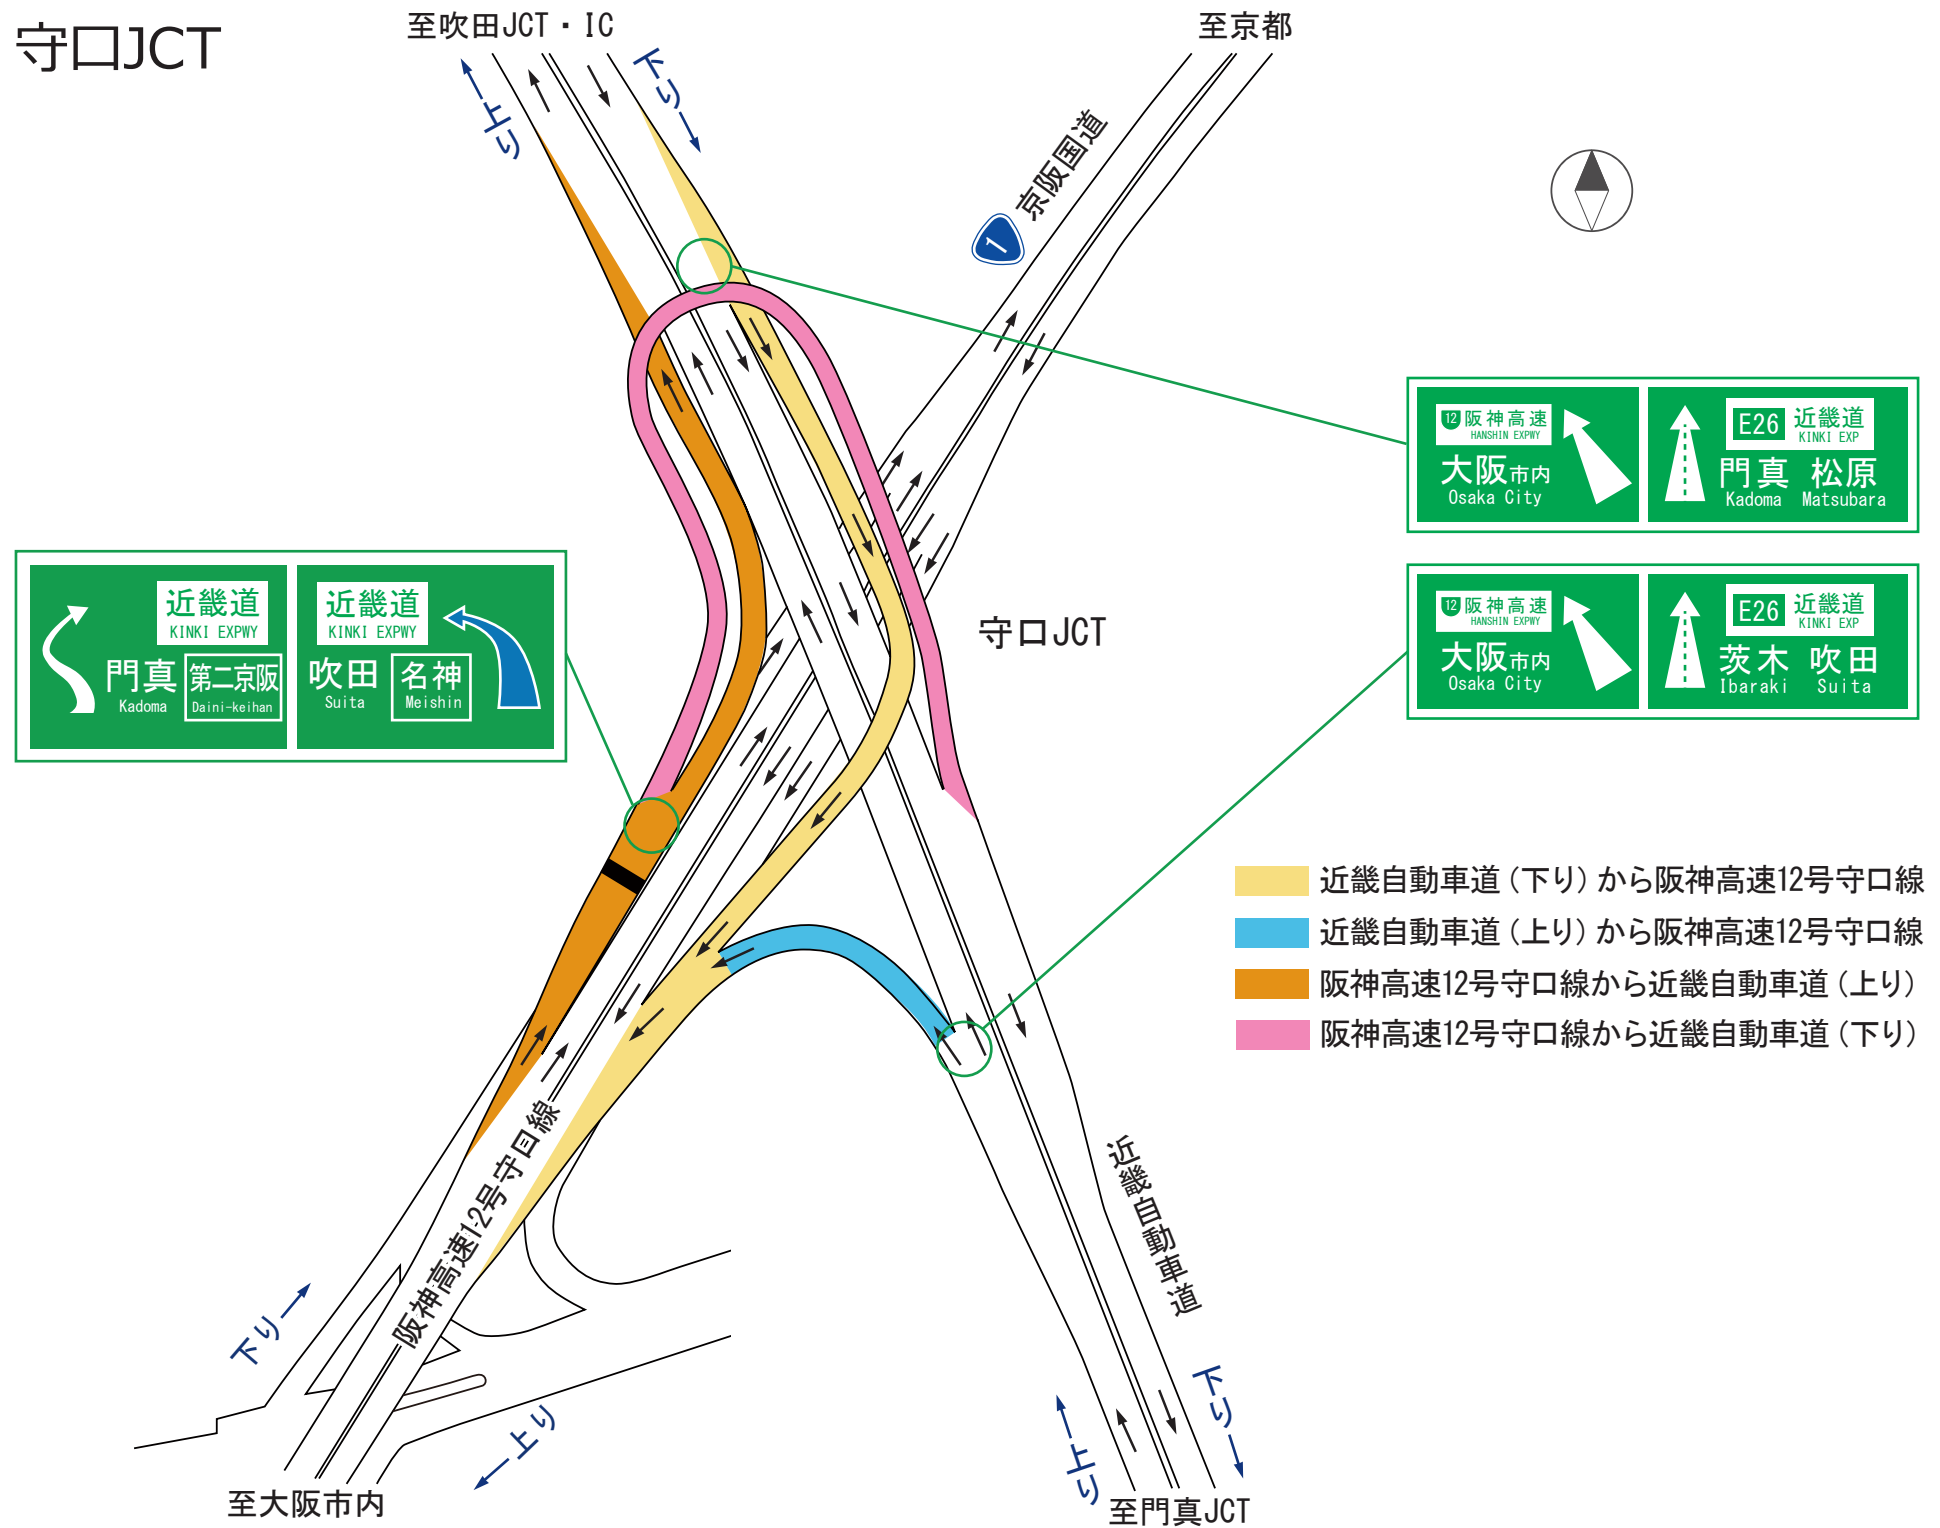

守口JCT

- 近畿自動車道（下り）から阪神高速12号守口線
- 近畿自動車道（上り）から阪神高速12号守口線
- 阪神高速12号守口線から近畿自動車道（上り）
- 阪神高速12号守口線から近畿自動車道（下り）