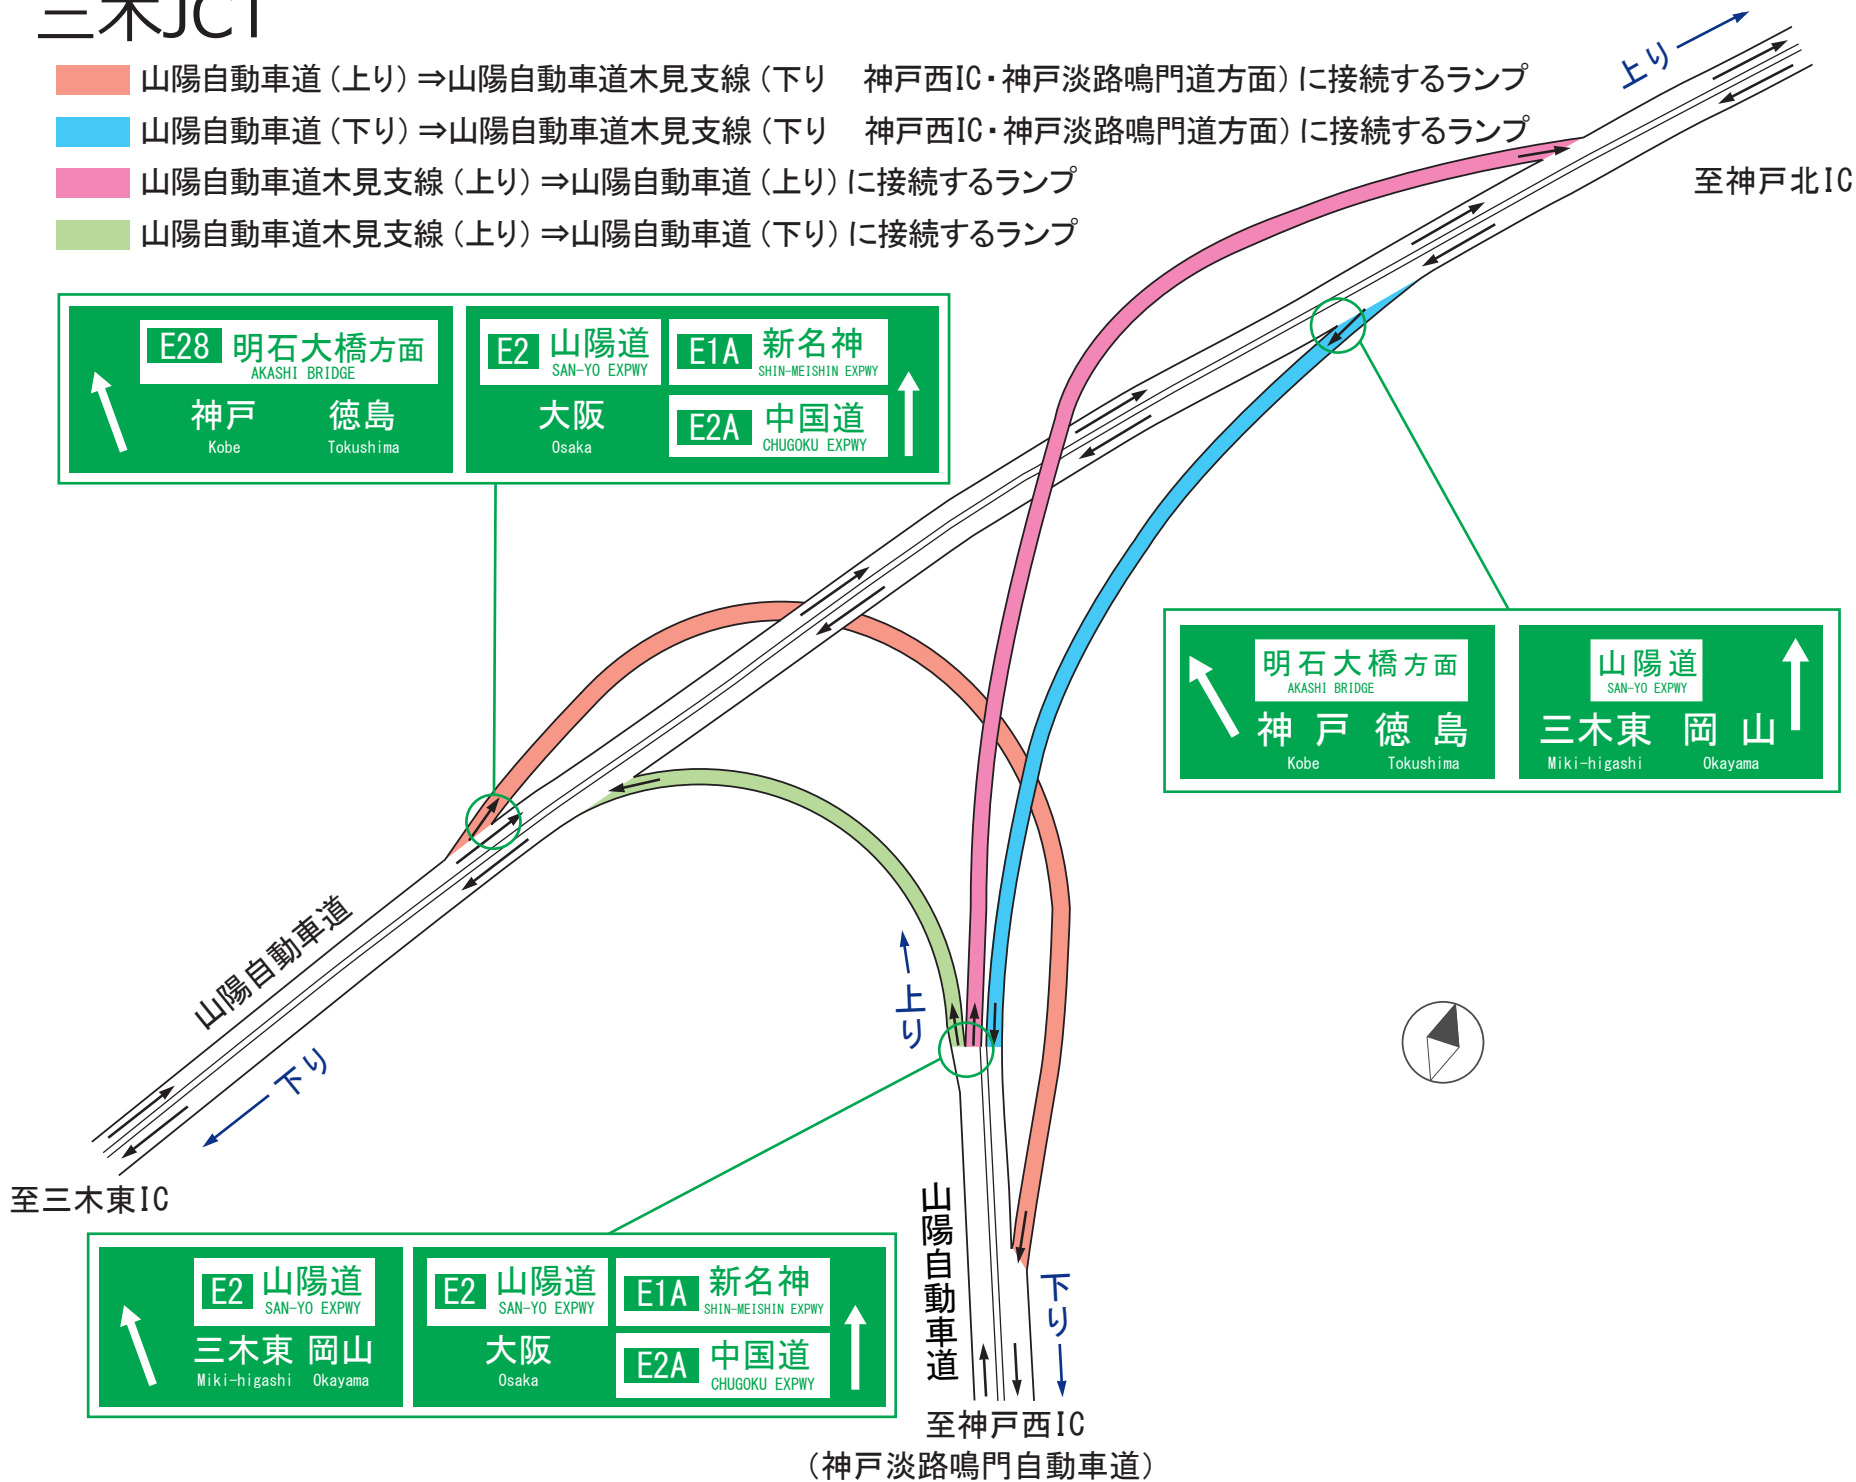

三木JCT

- 山陽自動車道(上り) ⇒ 山陽自動車道木見支線(下り 神戸西IC・神戸淡路鳴門道方面)に接続するランプ
- 山陽自動車道(下り) ⇒ 山陽自動車道木見支線(下り 神戸西IC・神戸淡路鳴門道方面)に接続するランプ
- 山陽自動車道木見支線(上り) ⇒ 山陽自動車道(上り)に接続するランプ
- 山陽自動車道木見支線(上り) ⇒ 山陽自動車道(下り)に接続するランプ

至三木東IC

至神戸北IC

至神戸西IC
(神戸淡路鳴門自動車道)