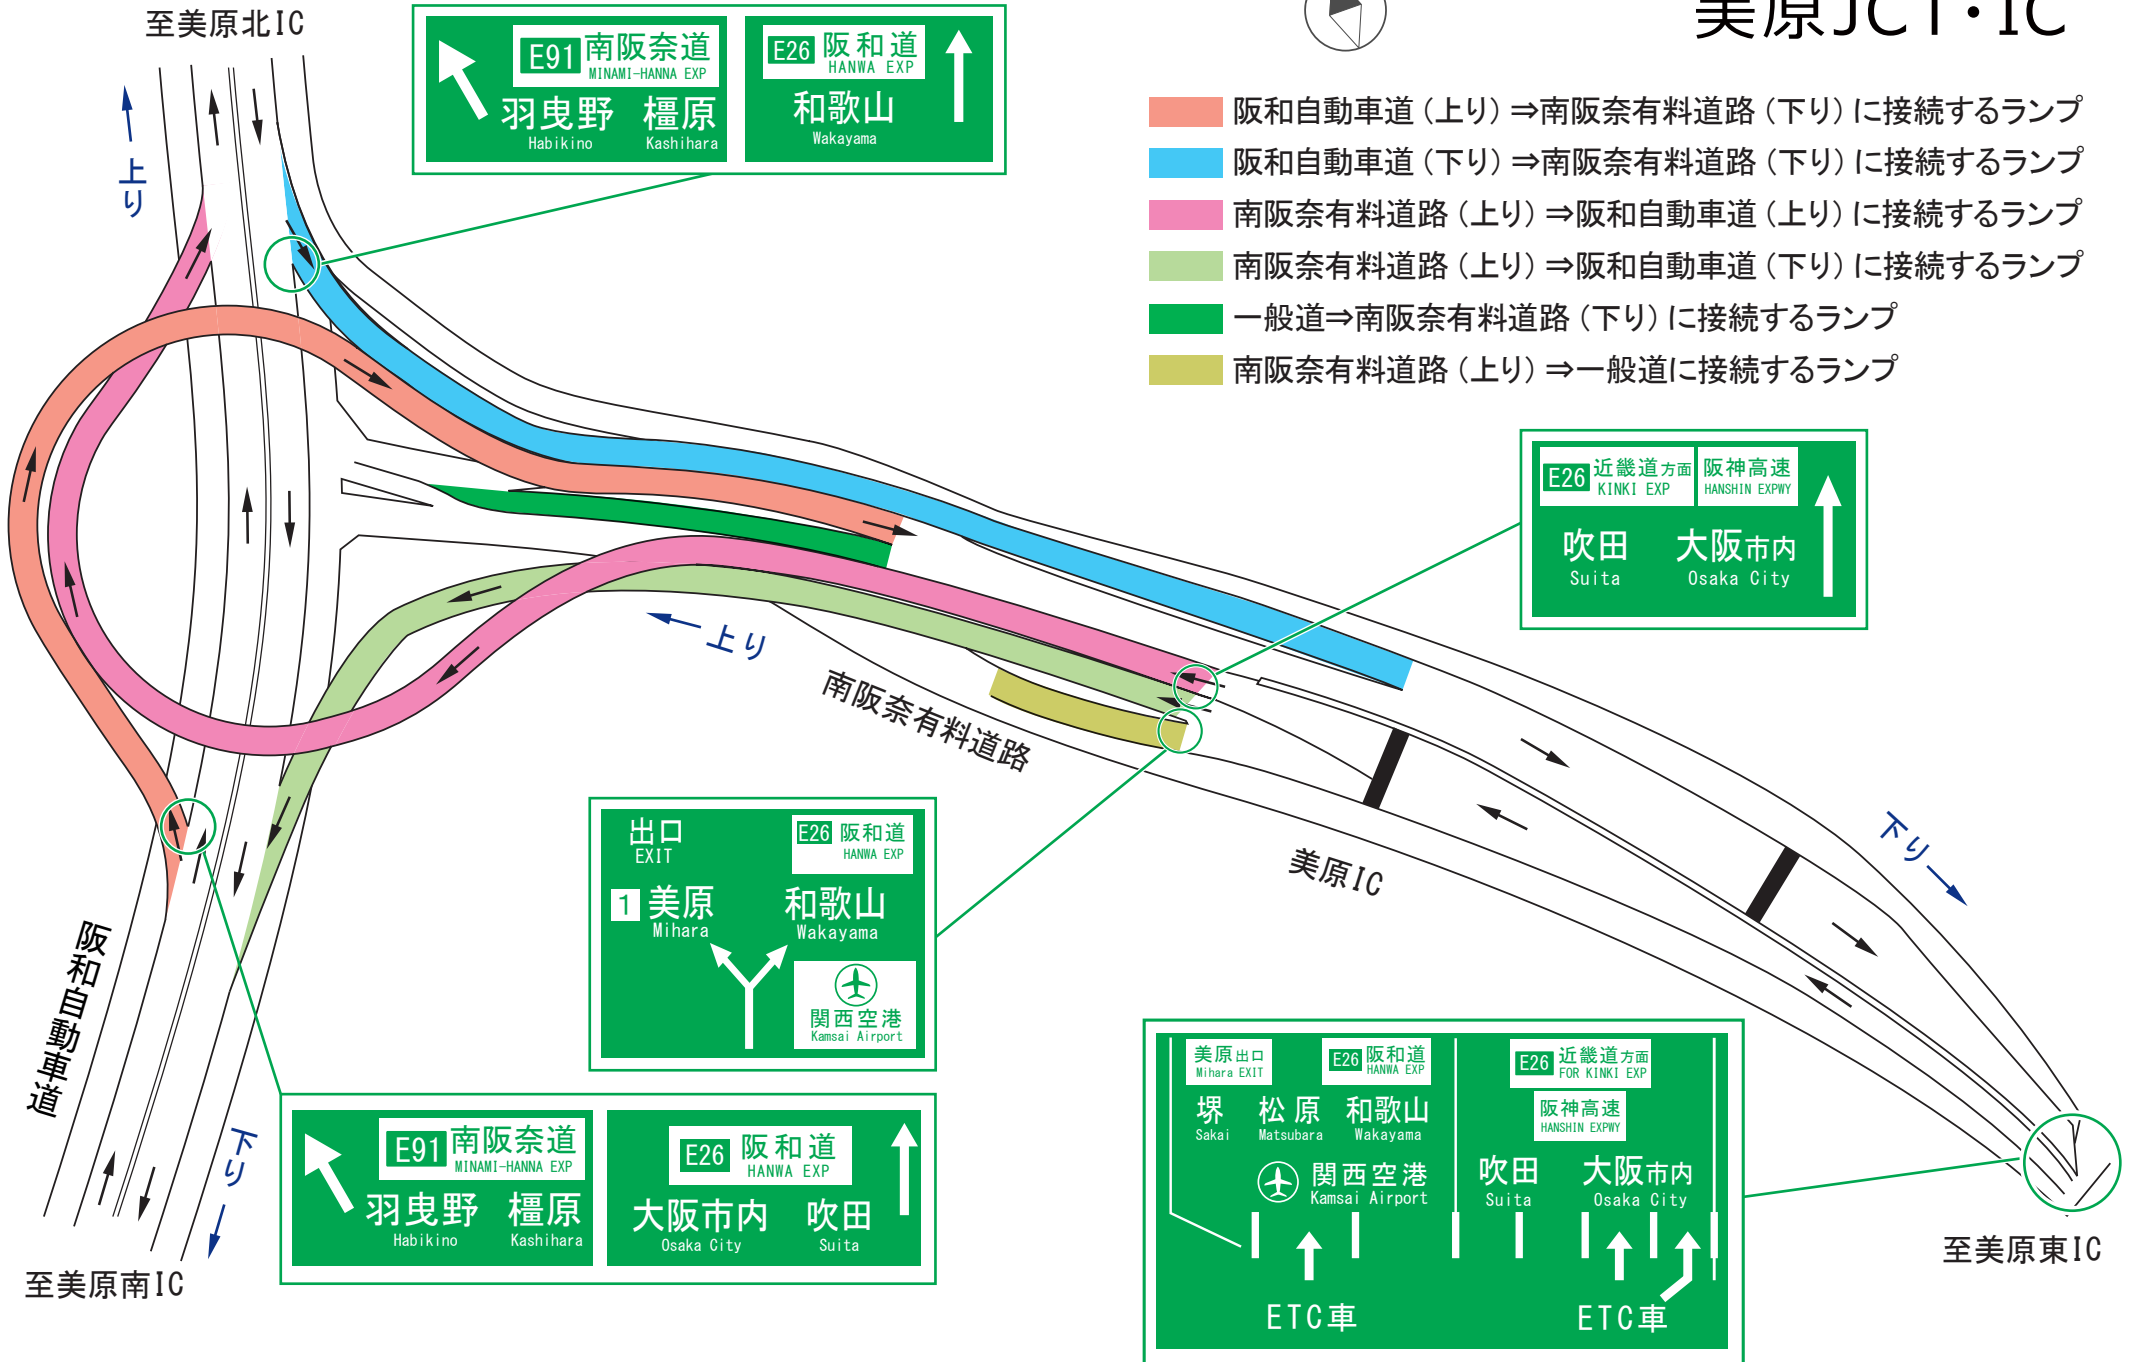

# 美原JCT・IC

- 阪和自動車道(上り) ⇒ 南阪奈有料道路(下り)に接続するランプ
- 阪和自動車道(下り) ⇒ 南阪奈有料道路(下り)に接続するランプ
- 南阪奈有料道路(上り) ⇒ 阪和自動車道(上り)に接続するランプ
- 南阪奈有料道路(上り) ⇒ 阪和自動車道(下り)に接続するランプ
- 一般道 ⇒ 南阪奈有料道路(下り)に接続するランプ
- 南阪奈有料道路(上り) ⇒ 一般道に接続するランプ