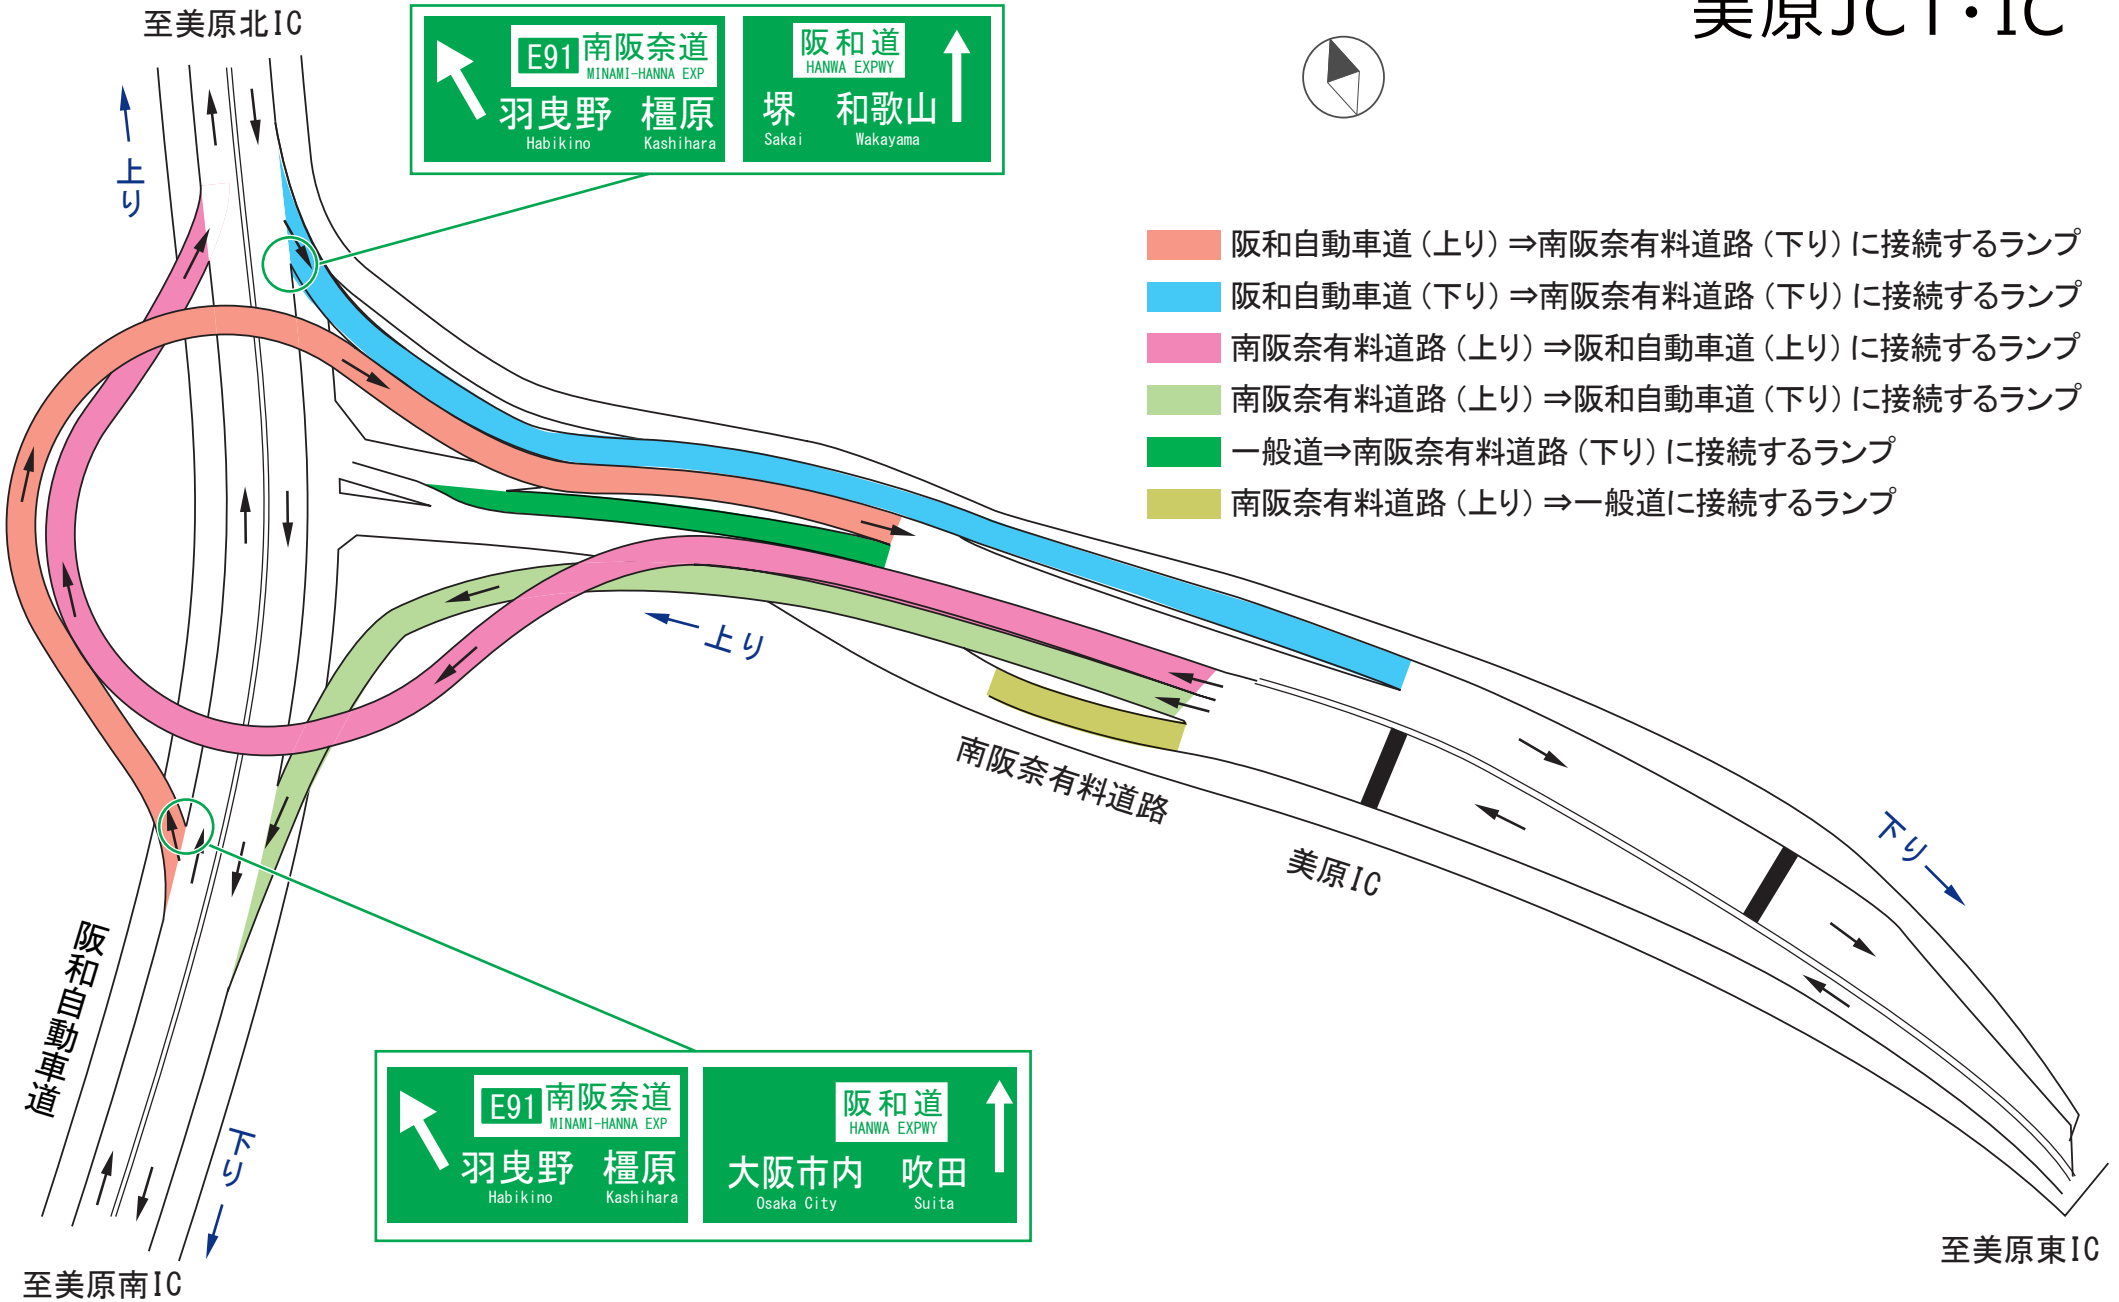

美原JCT・IC

- 阪和自動車道 (上り) ⇒ 南阪奈有料道路 (下り) に接続するランプ
- 阪和自動車道 (下り) ⇒ 南阪奈有料道路 (下り) に接続するランプ
- 南阪奈有料道路 (上り) ⇒ 阪和自動車道 (上り) に接続するランプ
- 南阪奈有料道路 (上り) ⇒ 阪和自動車道 (下り) に接続するランプ
- 一般道⇒南阪奈有料道路 (下り) に接続するランプ
- 南阪奈有料道路 (上り) ⇒ 一般道に接続するランプ