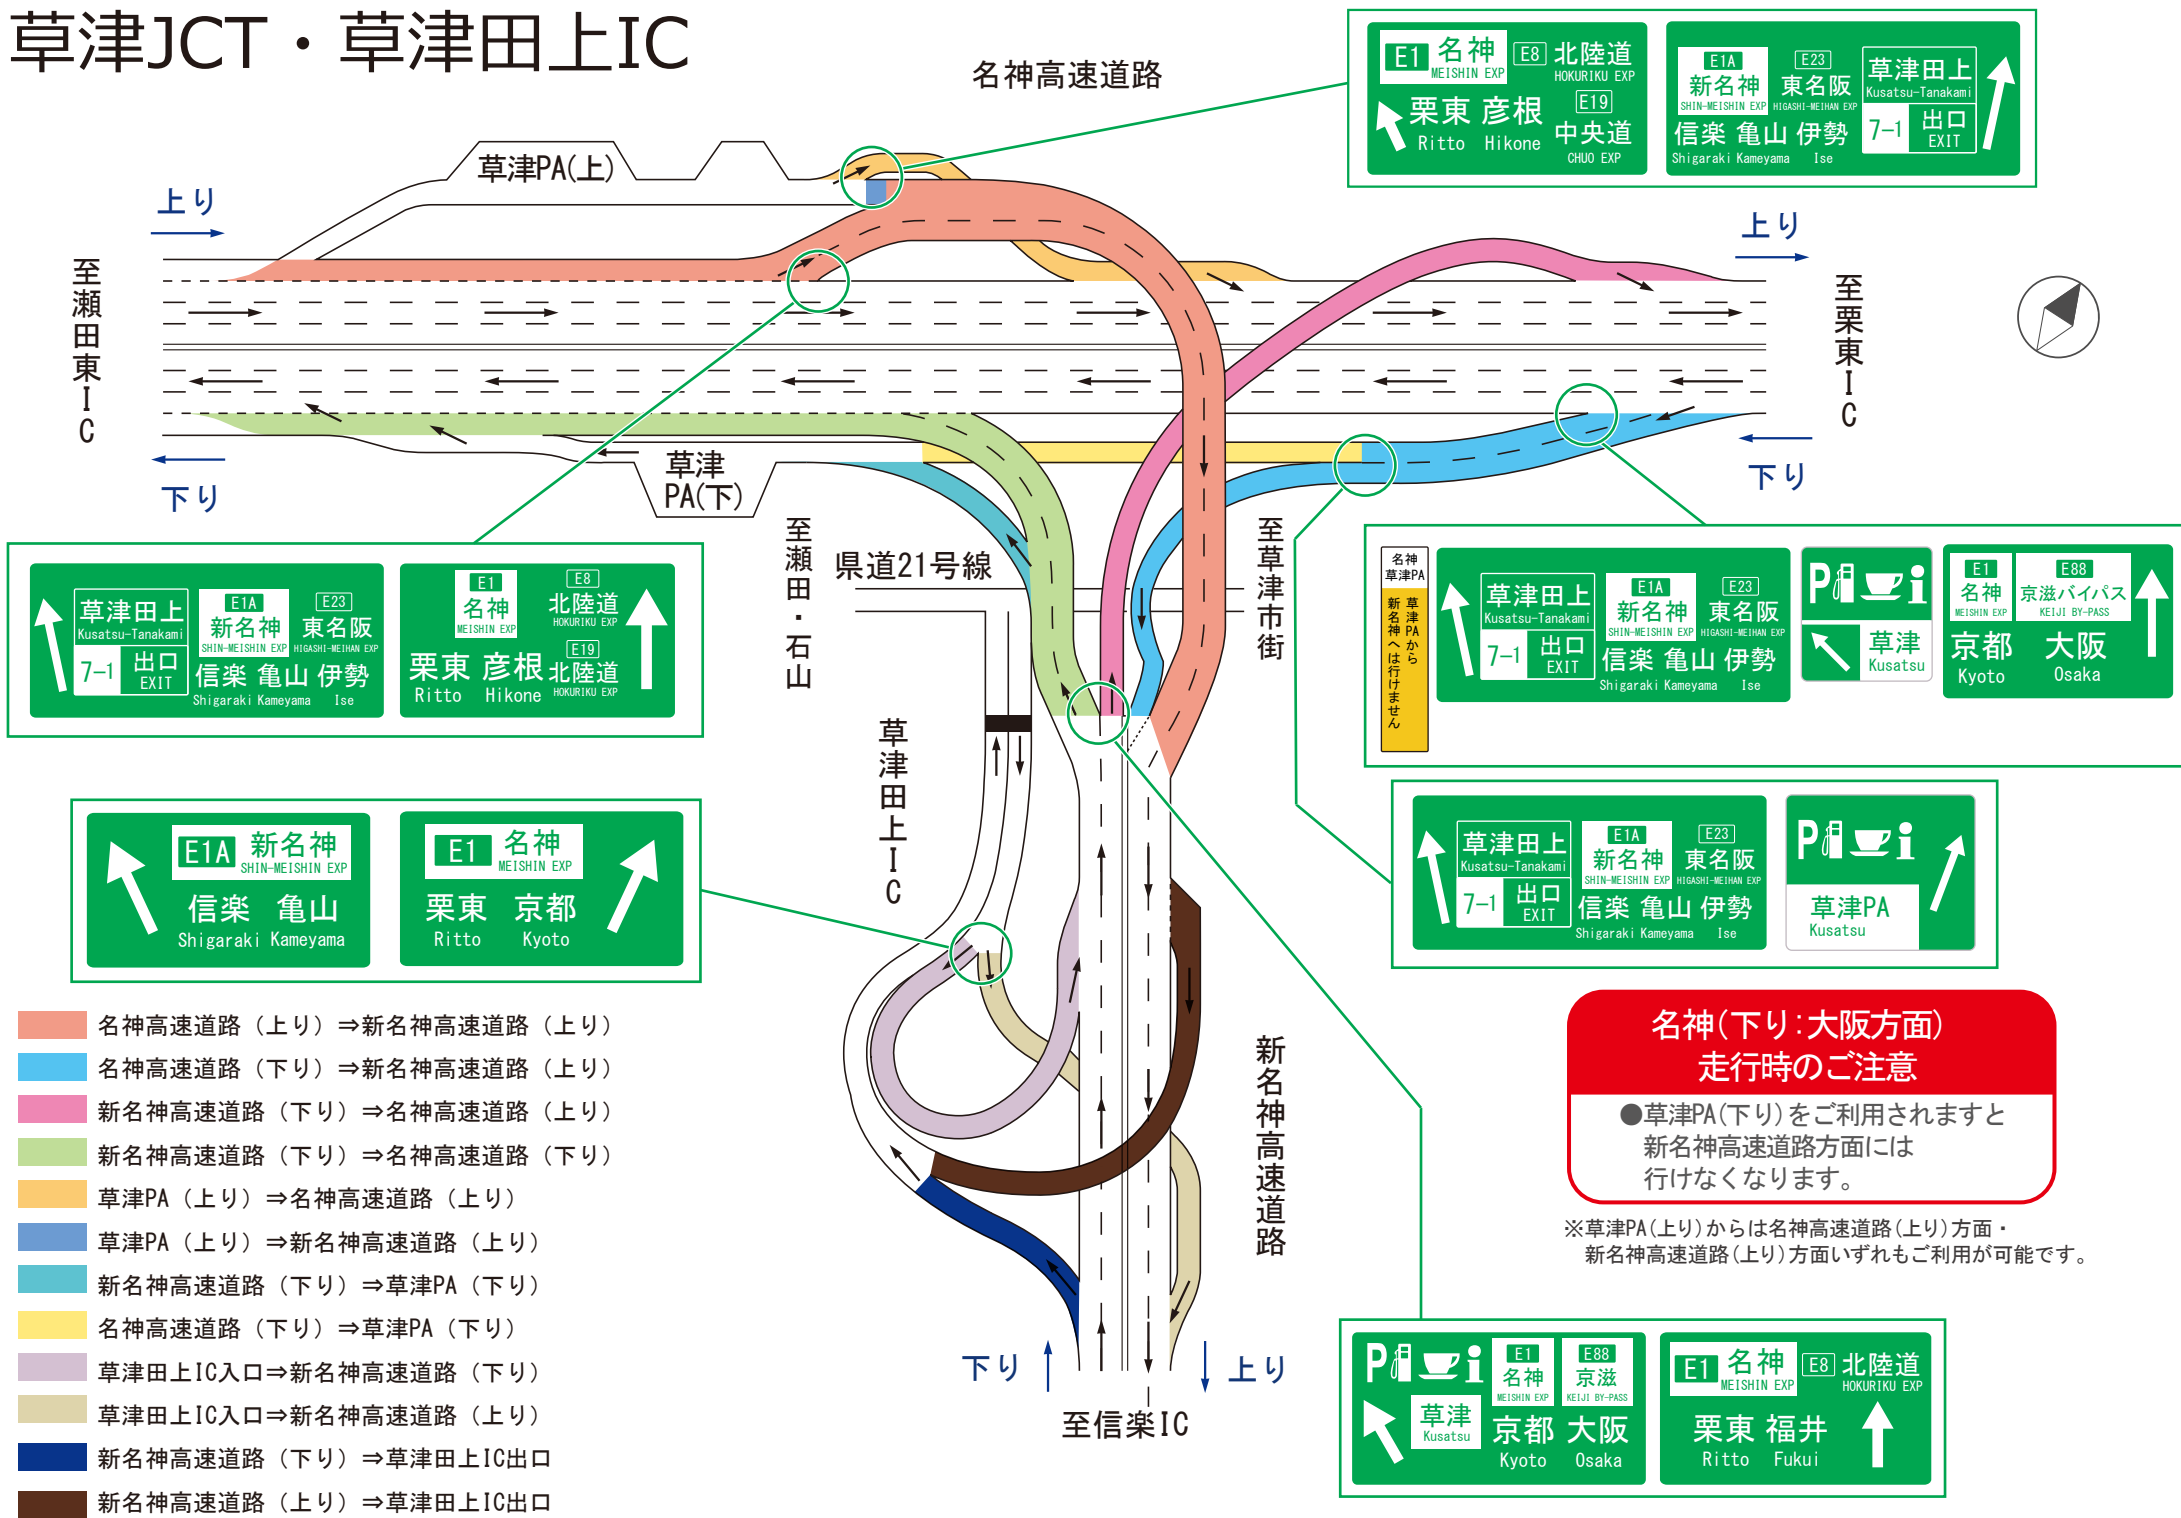

# 草津JCT・草津田上IC

名神高速道路

E1 名神 MEISHIN EXP	E8 北陸道 HOKURIKU EXP	E19 中央道 CHUO EXP
栗東 彦根 Ritto Hikone		
E1A 新名神 SHIN-MEISHIN EXP	E23 東名阪 HIGASHI-MEIHAN EXP	草津田上 Kusatsu-Tanakami
信楽 亀山 伊勢 Shigaraki Kameyama Ise		7-1 出口 EXIT

草津田上 Kusatsu-Tanakami	E1A 新名神 SHIN-MEISHIN EXP	E23 東名阪 HIGASHI-MEIHAN EXP
7-1 出口 EXIT	信楽 亀山 伊勢 Shigaraki Kameyama Ise	
E1 名神 MEISHIN EXP	E8 北陸道 HOKURIKU EXP	E19 北陸道 HOKURIKU EXP
栗東 彦根 Ritto Hikone		

草津田上 Kusatsu-Tanakami	E1A 新名神 SHIN-MEISHIN EXP	E23 東名阪 HIGASHI-MEIHAN EXP	草津 Kusatsu	E1 名神 MEISHIN EXP	E88 京滋バイパス KEIJI BY-PASS
7-1 出口 EXIT	信楽 亀山 伊勢 Shigaraki Kameyama Ise			京都 Kyoto	大阪 Osaka

名神 草津PA  
草津PAから  
新名神へは行けません

E1A 新名神 SHIN-MEISHIN EXP	E1 名神 MEISHIN EXP
信楽 亀山 Shigaraki Kameyama	栗東 京都 Ritto Kyoto

草津田上 Kusatsu-Tanakami	E1A 新名神 SHIN-MEISHIN EXP	E23 東名阪 HIGASHI-MEIHAN EXP	草津PA Kusatsu
7-1 出口 EXIT	信楽 亀山 伊勢 Shigaraki Kameyama Ise		

**名神(下り:大阪方面)  
走行時のご注意**

●草津PA(下り)をご利用されますと  
新名神高速道路方面には  
行けなくなります。

※草津PA(上り)からは名神高速道路(上り)方面・  
新名神高速道路(上り)方面いずれもご利用が可能です。

草津 Kusatsu	E1 名神 MEISHIN EXP	E88 京滋 KEIJI BY-PASS	E1 名神 MEISHIN EXP	E8 北陸道 HOKURIKU EXP
京都 大阪 Kyoto Osaka	栗東 福井 Ritto Fukui			