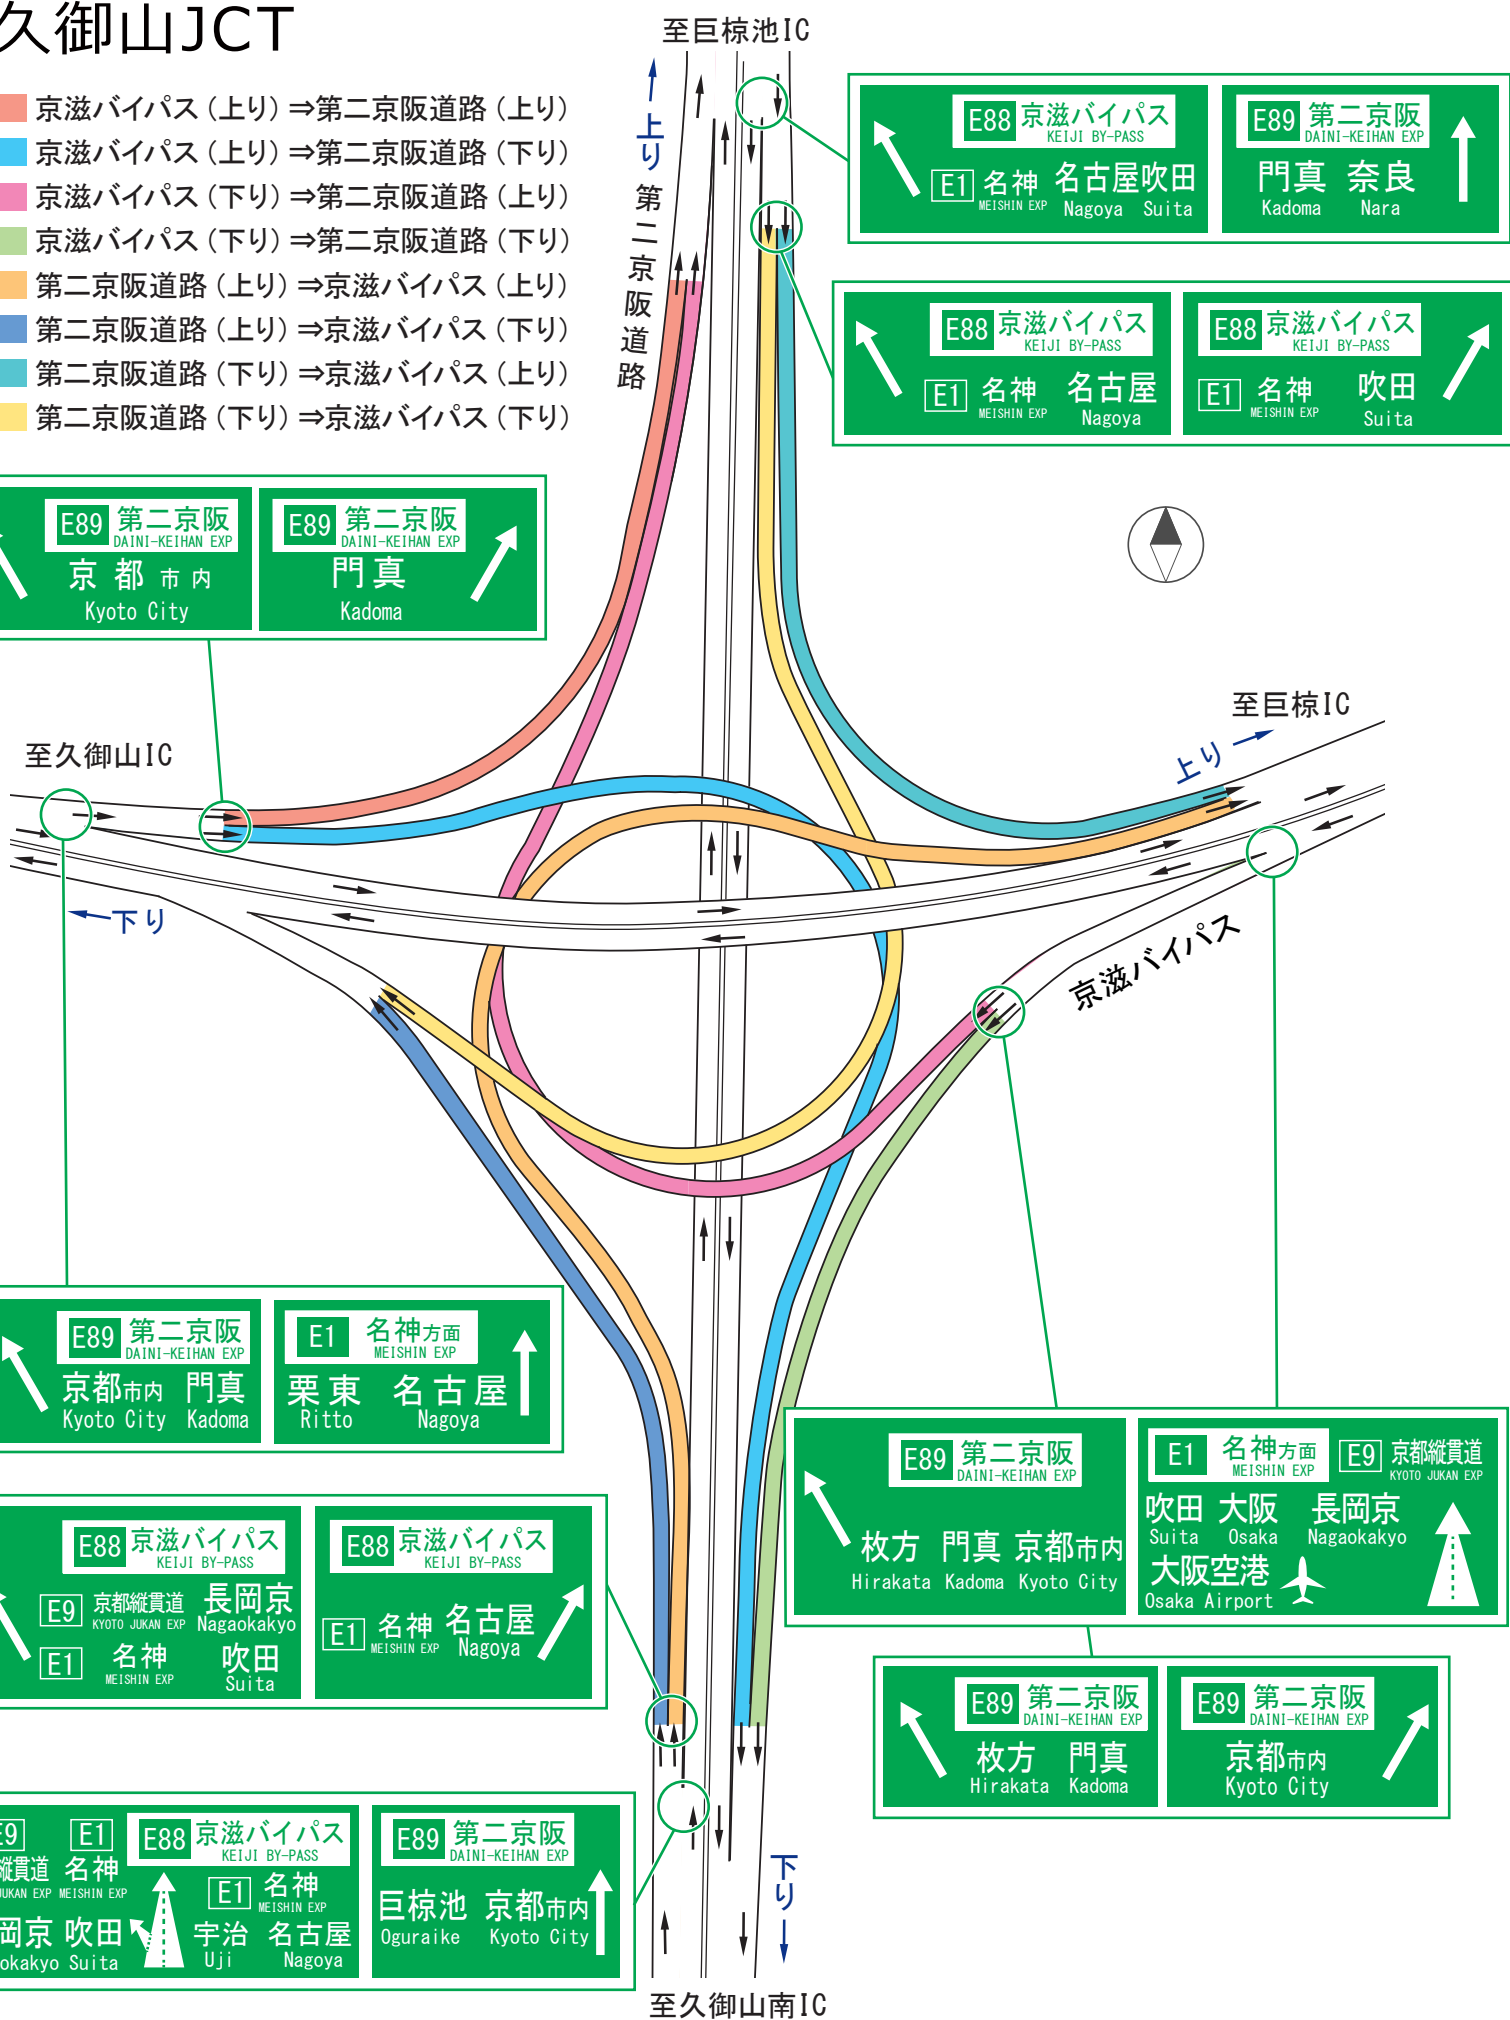

# 久御山JCT

- 京滋バイパス (上り) ⇒ 第二京阪道路 (上り)
- 京滋バイパス (上り) ⇒ 第二京阪道路 (下り)
- 京滋バイパス (下り) ⇒ 第二京阪道路 (上り)
- 京滋バイパス (下り) ⇒ 第二京阪道路 (下り)
- 第二京阪道路 (上り) ⇒ 京滋バイパス (上り)
- 第二京阪道路 (上り) ⇒ 京滋バイパス (下り)
- 第二京阪道路 (下り) ⇒ 京滋バイパス (上り)
- 第二京阪道路 (下り) ⇒ 京滋バイパス (下り)

<b>E89 第二京阪</b> DAINI-KEIHAN EXP 京都市内 Kyoto City	<b>E89 第二京阪</b> DAINI-KEIHAN EXP 門真 Kadoma
-----------------------------------------------------------	-----------------------------------------------------

<b>E88 京滋バイパス</b> KEIJI BY-PASS E1 名神 名古屋吹田 MEISHIN EXP Nagoya Suita	<b>E89 第二京阪</b> DAINI-KEIHAN EXP 門真 奈良 Kadoma Nara
-------------------------------------------------------------------------------	-------------------------------------------------------------

<b>E88 京滋バイパス</b> KEIJI BY-PASS E1 名神 名古屋 MEISHIN EXP Nagoya	<b>E88 京滋バイパス</b> KEIJI BY-PASS E1 名神 吹田 MEISHIN EXP Suita
-----------------------------------------------------------------------	---------------------------------------------------------------------