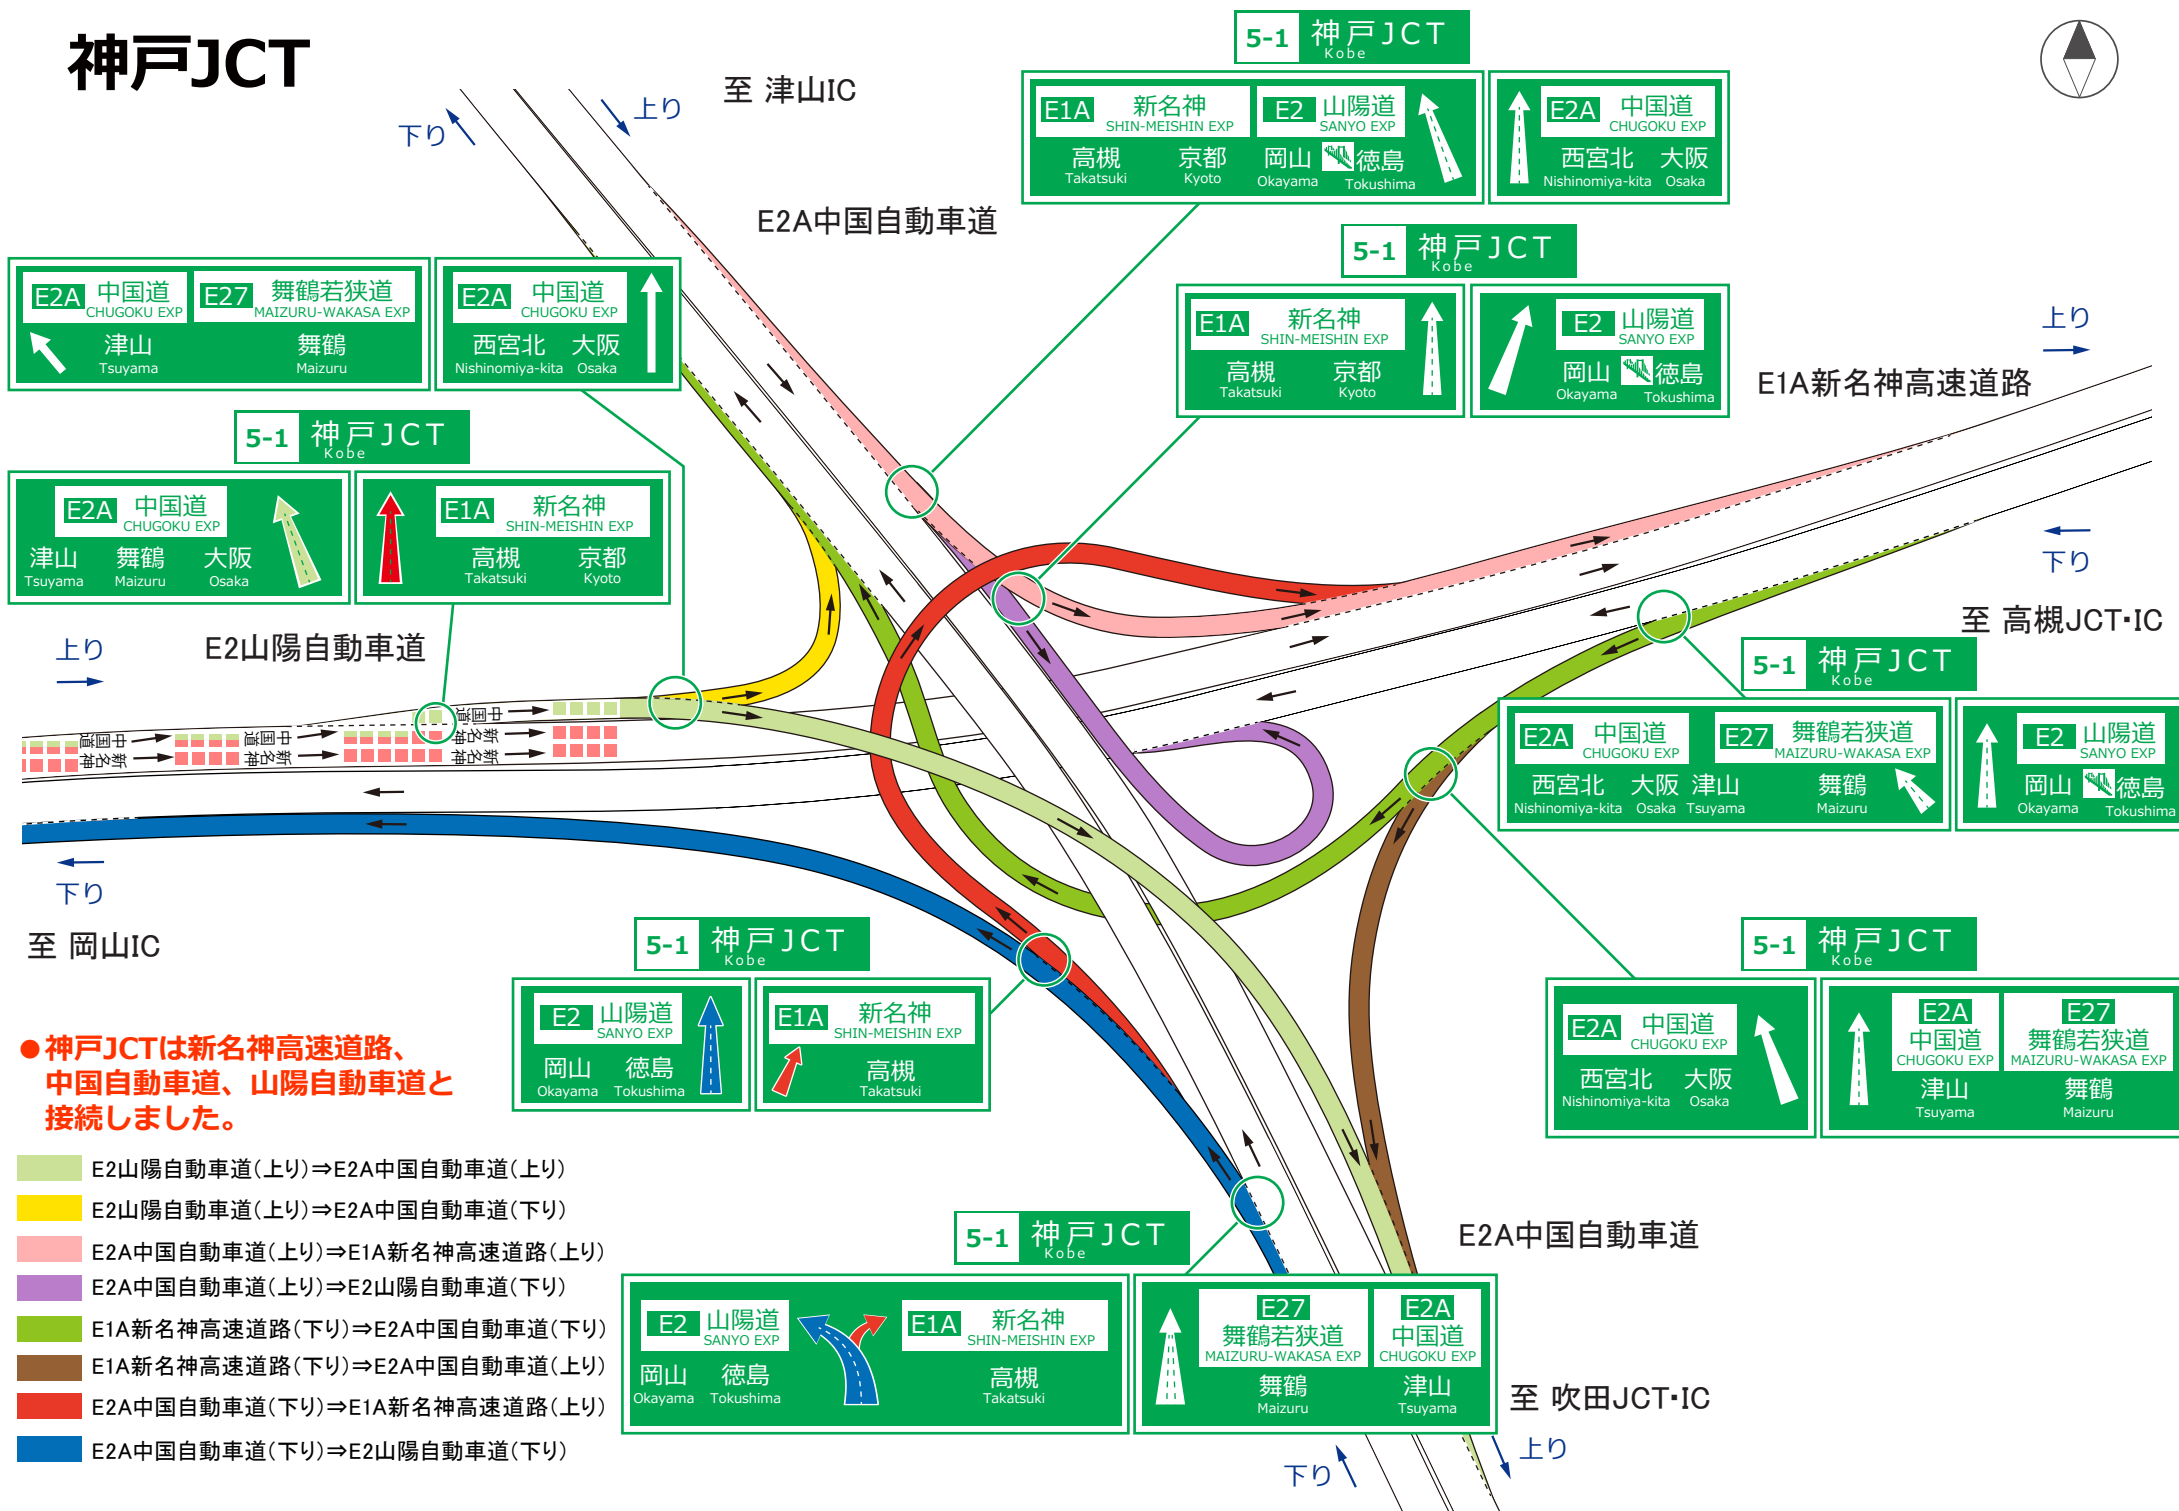

神戸JCT

●神戸JCTは新名神高速道路、中国自動車道、山陽自動車道と接続しました。

- E2山陽自動車道(上り)⇒E2A中国自動車道(上り)
- E2山陽自動車道(上り)⇒E2A中国自動車道(下り)
- E2A中国自動車道(上り)⇒E1A新名神高速道路(上り)
- E2A中国自動車道(上り)⇒E2山陽自動車道(下り)
- E1A新名神高速道路(下り)⇒E2A中国自動車道(下り)
- E1A新名神高速道路(下り)⇒E2A中国自動車道(上り)
- E2A中国自動車道(下り)⇒E1A新名神高速道路(上り)
- E2A中国自動車道(下り)⇒E2山陽自動車道(下り)

5-1 神戸JCT Kobe

E2 山陽道 SANYO EXP 岡山 徳島	E1A 新名神 SHIN-MEISHIN EXP 高槻 Takatsuki
---------------------------------	--

5-1 神戸JCT Kobe

E2A 中国道 CHUGOKU EXP 西宮北 Nishinomiya-kita	E2A 中国道 CHUGOKU EXP 大阪 Osaka	E27 舞鶴若狭道 MAIZURU-WAKASA EXP 津山 Tsuyama	E27 舞鶴若狭道 MAIZURU-WAKASA EXP 舞鶴 Maizuru	E2 山陽道 SANYO EXP 岡山 徳島
---	---------------------------------------	--	--	---------------------------------

5-1 神戸JCT Kobe

E2 山陽道 SANYO EXP 岡山 徳島	E1A 新名神 SHIN-MEISHIN EXP 高槻 Takatsuki	E27 舞鶴若狭道 MAIZURU-WAKASA EXP 舞鶴 Maizuru	E2A 中国道 CHUGOKU EXP 津山 Tsuyama
---------------------------------	--	--	---

5-1 神戸JCT Kobe

E1A 新名神 SHIN-MEISHIN EXP 高槻 Takatsuki	京都 Kyoto	E2 山陽道 SANYO EXP 岡山 Okayama	徳島 Tokushima	E2A 中国道 CHUGOKU EXP 西宮北 Nishinomiya-kita	大阪 Osaka
--	-------------	--------------------------------------	-----------------	---	-------------