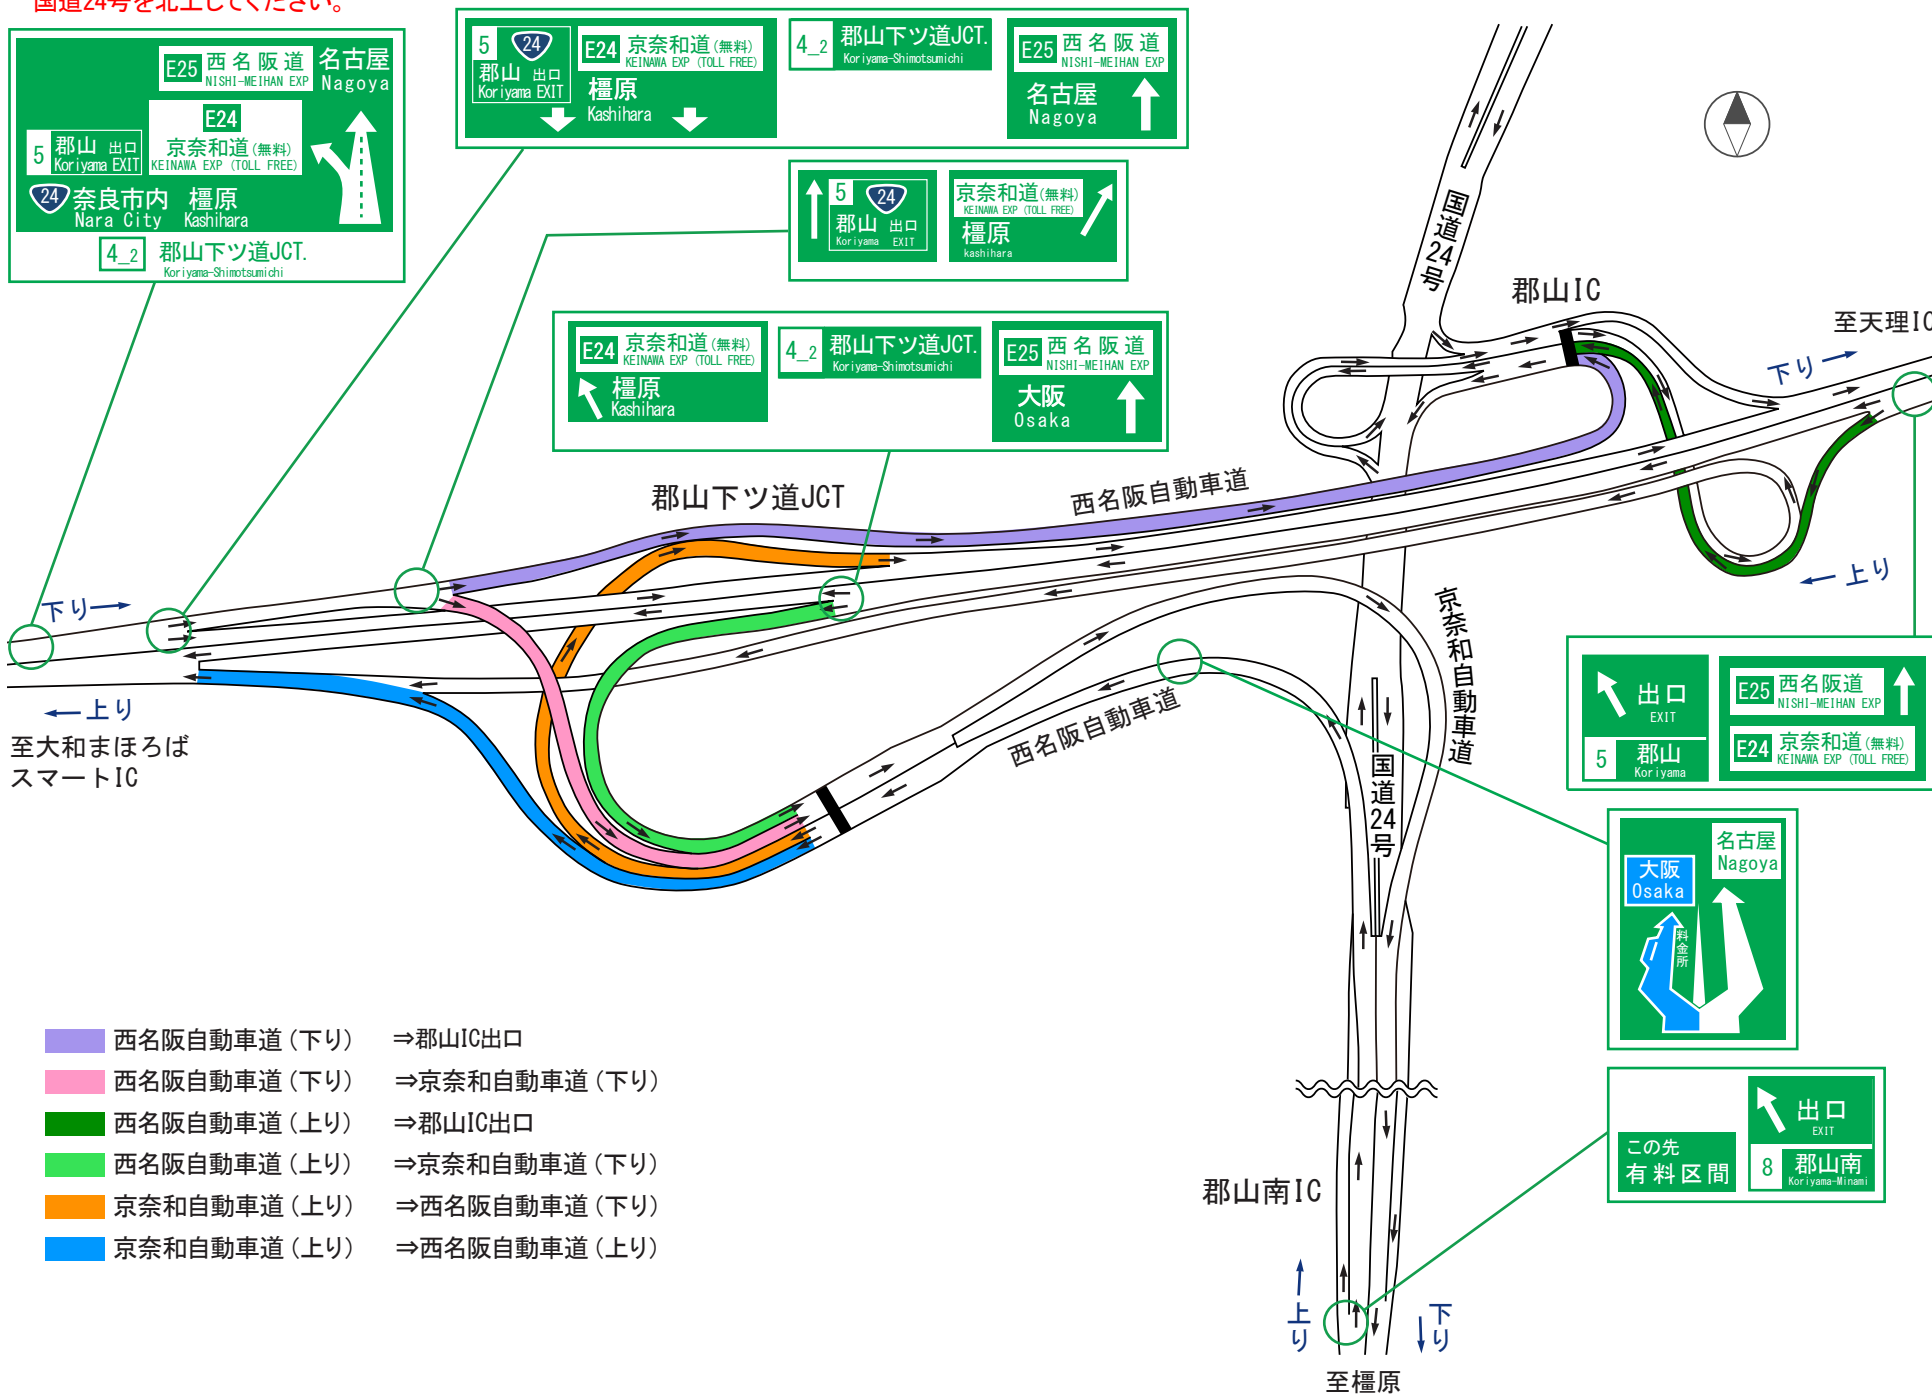

# 郡山下ツ道JCT・郡山IC・郡山南IC

- 郡山ICから京奈和自動車道は、ご利用できません。京奈和自動車道へは、郡山南ICをご利用ください。
- 京奈和自動車道から郡山下ツ道JCTをご利用後、郡山ICへは行けません。奈良方面へは、郡山南ICで降りていただき、国道24号を北上してください。

E25 西名阪道 名古屋  
NISHI-MEIHAN EXP Nagoya

E24 京奈和道(無料)  
KEINAWA EXP (TOLL FREE)

5 郡山 出口  
Koriyama EXIT

24 奈良市内 橿原  
Nara City Kashiwara

4\_2 郡山下ツ道JCT.  
Koriyama-Shimotsumichi

5 郡山 出口  
Koriyama EXIT

E24 京奈和道(無料)  
KEINAWA EXP (TOLL FREE)

橿原  
Kashiwara

4\_2 郡山下ツ道JCT.  
Koriyama-Shimotsumichi

E25 西名阪道  
NISHI-MEIHAN EXP

名古屋  
Nagoya

5 郡山 出口  
Koriyama EXIT

京奈和道(無料)  
KEINAWA EXP (TOLL FREE)

橿原  
Kashiwara

E24 京奈和道(無料)  
KEINAWA EXP (TOLL FREE)

橿原  
Kashiwara

4\_2 郡山下ツ道JCT.  
Koriyama-Shimotsumichi

E25 西名阪道  
NISHI-MEIHAN EXP

大阪  
Osaka

出口  
EXIT

E25 西名阪道  
NISHI-MEIHAN EXP

5 郡山  
Koriyama

E24 京奈和道(無料)  
KEINAWA EXP (TOLL FREE)

名古屋  
Nagoya

大阪  
Osaka