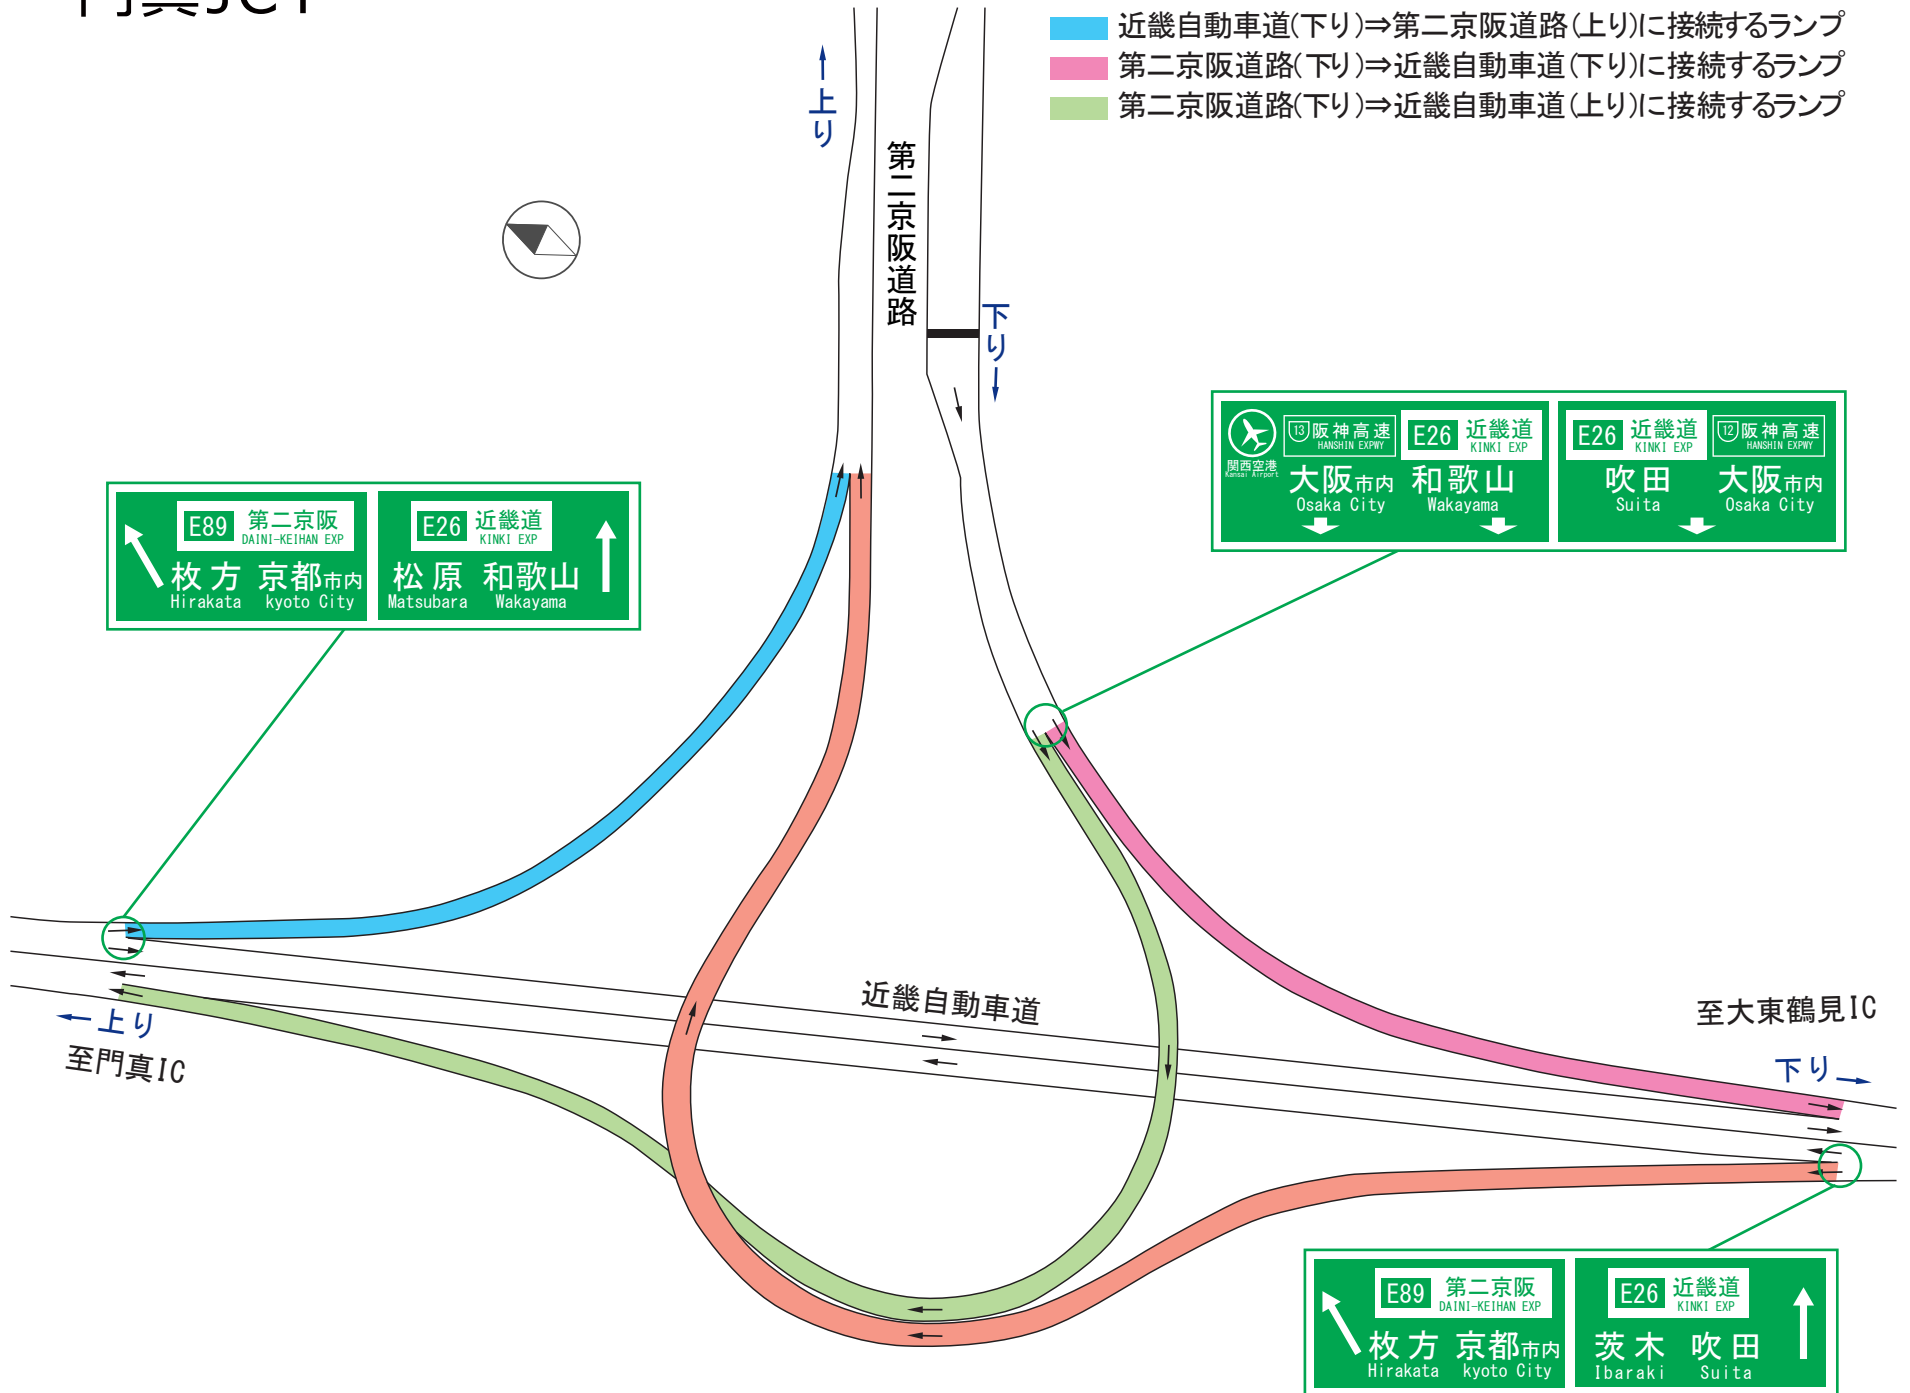

# 門真JCT

至寝屋川南IC

- ▬ 近畿自動車道(上り)⇒第二京阪道路(上り)に接続するランプ
- ▬ 近畿自動車道(下り)⇒第二京阪道路(上り)に接続するランプ
- ▬ 第二京阪道路(下り)⇒近畿自動車道(下り)に接続するランプ
- ▬ 第二京阪道路(下り)⇒近畿自動車道(上り)に接続するランプ

<b>E89</b> 第二京阪 DAINI-KEIHAN EXP	<b>E26</b> 近畿道 KINKI EXP
↙ 枚方 京都市内 Hirakata kyoto City	↑ 松原 和歌山 Matsubara Wakayama

13 阪神高速 HANSHIN EXPWY	<b>E26</b> 近畿道 KINKI EXP	<b>E26</b> 近畿道 KINKI EXP	12 阪神高速 HANSHIN EXPWY
大阪市内 Osaka City	和歌山 Wakayama	吹田 Suita	大阪市内 Osaka City

<b>E89</b> 第二京阪 DAINI-KEIHAN EXP	<b>E26</b> 近畿道 KINKI EXP
↙ 枚方 京都市内 Hirakata kyoto City	↑ 茨木 吹田 Ibaraki Suita

至大東鶴見IC

下り

←上り  
至門真IC

近畿自動車道

第二京阪道路

↑上り

↓下り