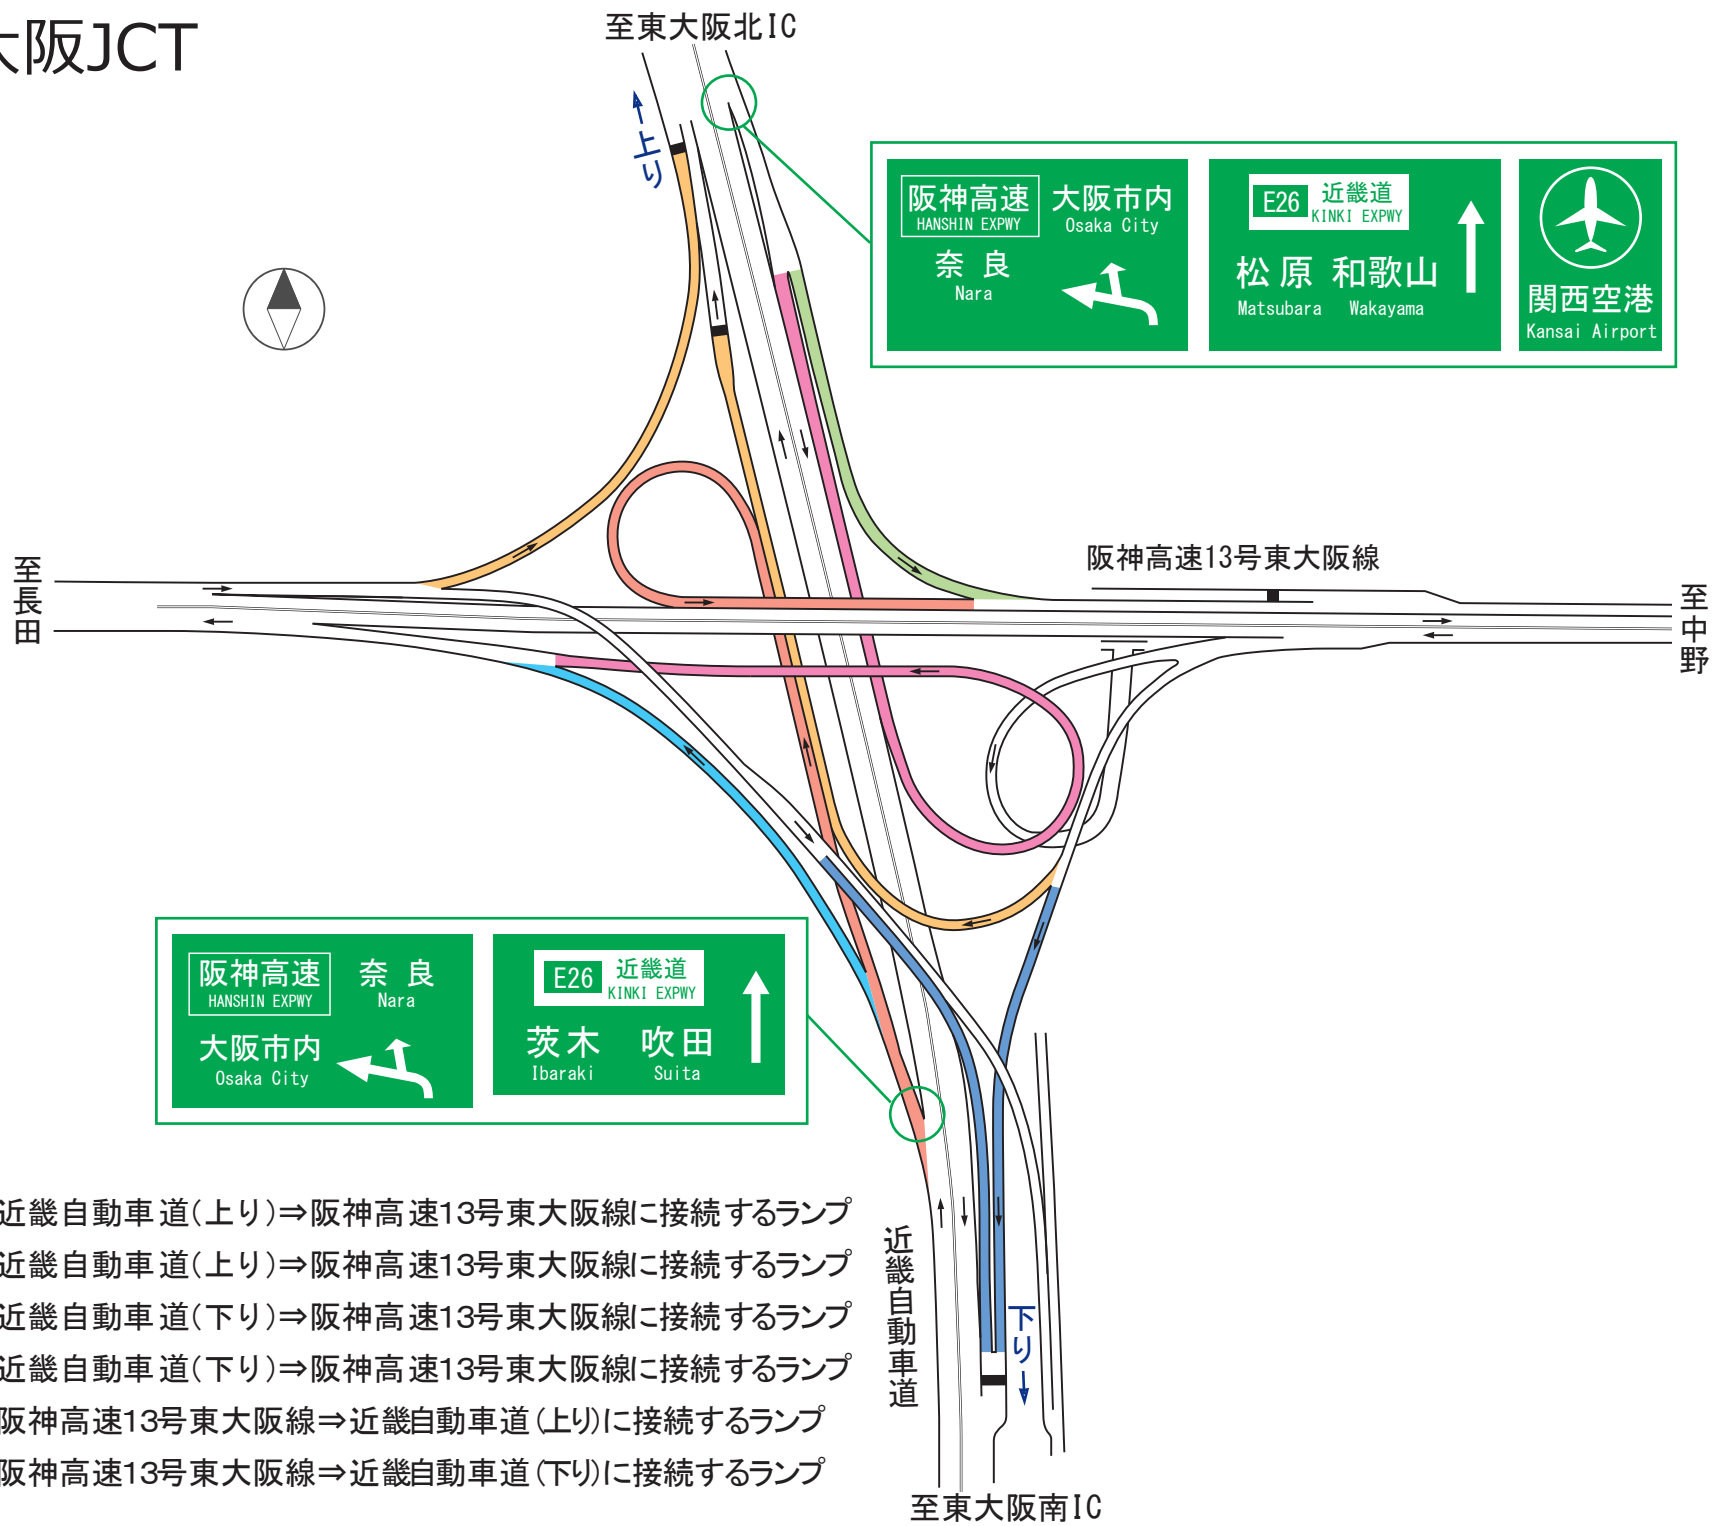

# 東大阪JCT

- 近畿自動車道(上り)⇒阪神高速13号東大阪線に接続するランプ
- 近畿自動車道(上り)⇒阪神高速13号東大阪線に接続するランプ
- 近畿自動車道(下り)⇒阪神高速13号東大阪線に接続するランプ
- 近畿自動車道(下り)⇒阪神高速13号東大阪線に接続するランプ
- 阪神高速13号東大阪線⇒近畿自動車道(上り)に接続するランプ
- 阪神高速13号東大阪線⇒近畿自動車道(下り)に接続するランプ