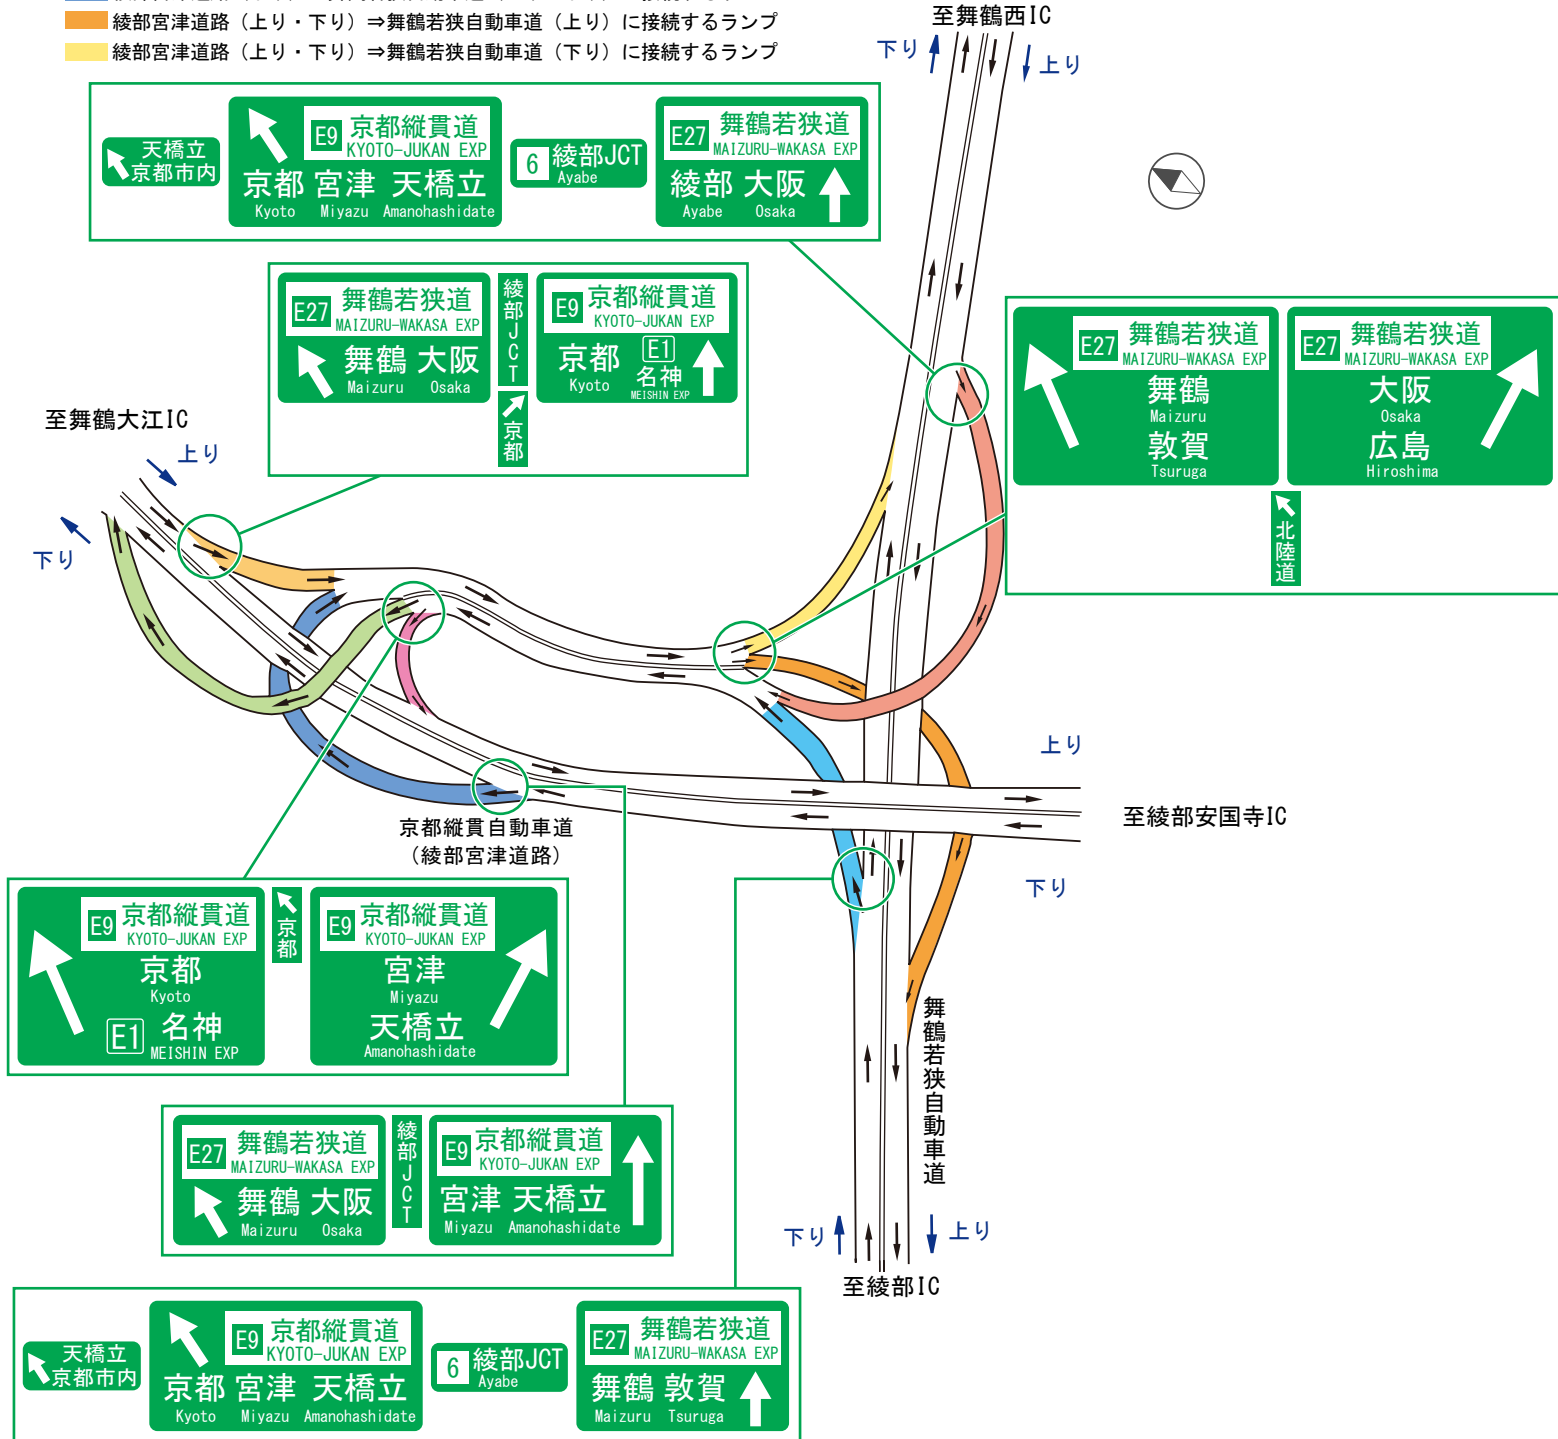

# 綾部JCT

- 舞鶴若狭自動車道（上り）⇒綾部宮津道路（上り・下り）に接続するランプ
- 舞鶴若狭自動車道（下り）⇒綾部宮津道路（上り・下り）に接続するランプ
- 舞鶴若狭自動車道（上り・下り）⇒綾部宮津道路（上り）に接続するランプ
- 舞鶴若狭自動車道（上り・下り）⇒綾部宮津道路（下り）に接続するランプ
- 綾部宮津道路（上り）⇒舞鶴若狭自動車道（上り・下り）に接続するランプ
- 綾部宮津道路（下り）⇒舞鶴若狭自動車道（上り・下り）に接続するランプ
- 綾部宮津道路（上り・下り）⇒舞鶴若狭自動車道（上り）に接続するランプ
- 綾部宮津道路（上り・下り）⇒舞鶴若狭自動車道（下り）に接続するランプ

天橋立 京都市内

**E9 京都縦貫道**  
KYOTO-JUKAN EXP

京都 宮津 天橋立  
Kyoto Miyazu Amanohashidate

**6 綾部JCT**  
Ayabe

**E27 舞鶴若狭道**  
MAIZURU-WAKASA EXP

綾部 大阪  
Ayabe Osaka

**E27 舞鶴若狭道**  
MAIZURU-WAKASA EXP

舞鶴 大阪  
Maizuru Osaka

**E9 京都縦貫道**  
KYOTO-JUKAN EXP

京都 名神  
Kyoto MEISHIN EXP

綾部JCT  
京都

**E27 舞鶴若狭道**  
MAIZURU-WAKASA EXP

舞鶴 敦賀  
Maizuru Tsuruga

**E27 舞鶴若狭道**  
MAIZURU-WAKASA EXP

大阪 広島  
Osaka Hiroshima

北陸道

**E9 京都縦貫道**  
KYOTO-JUKAN EXP

京都 名神  
Kyoto MEISHIN EXP

**E9 京都縦貫道**  
KYOTO-JUKAN EXP

宮津 天橋立  
Miyazu Amanohashidate

**E27 舞鶴若狭道**  
MAIZURU-WAKASA EXP

舞鶴 大阪  
Maizuru Osaka

**E9 京都縦貫道**  
KYOTO-JUKAN EXP