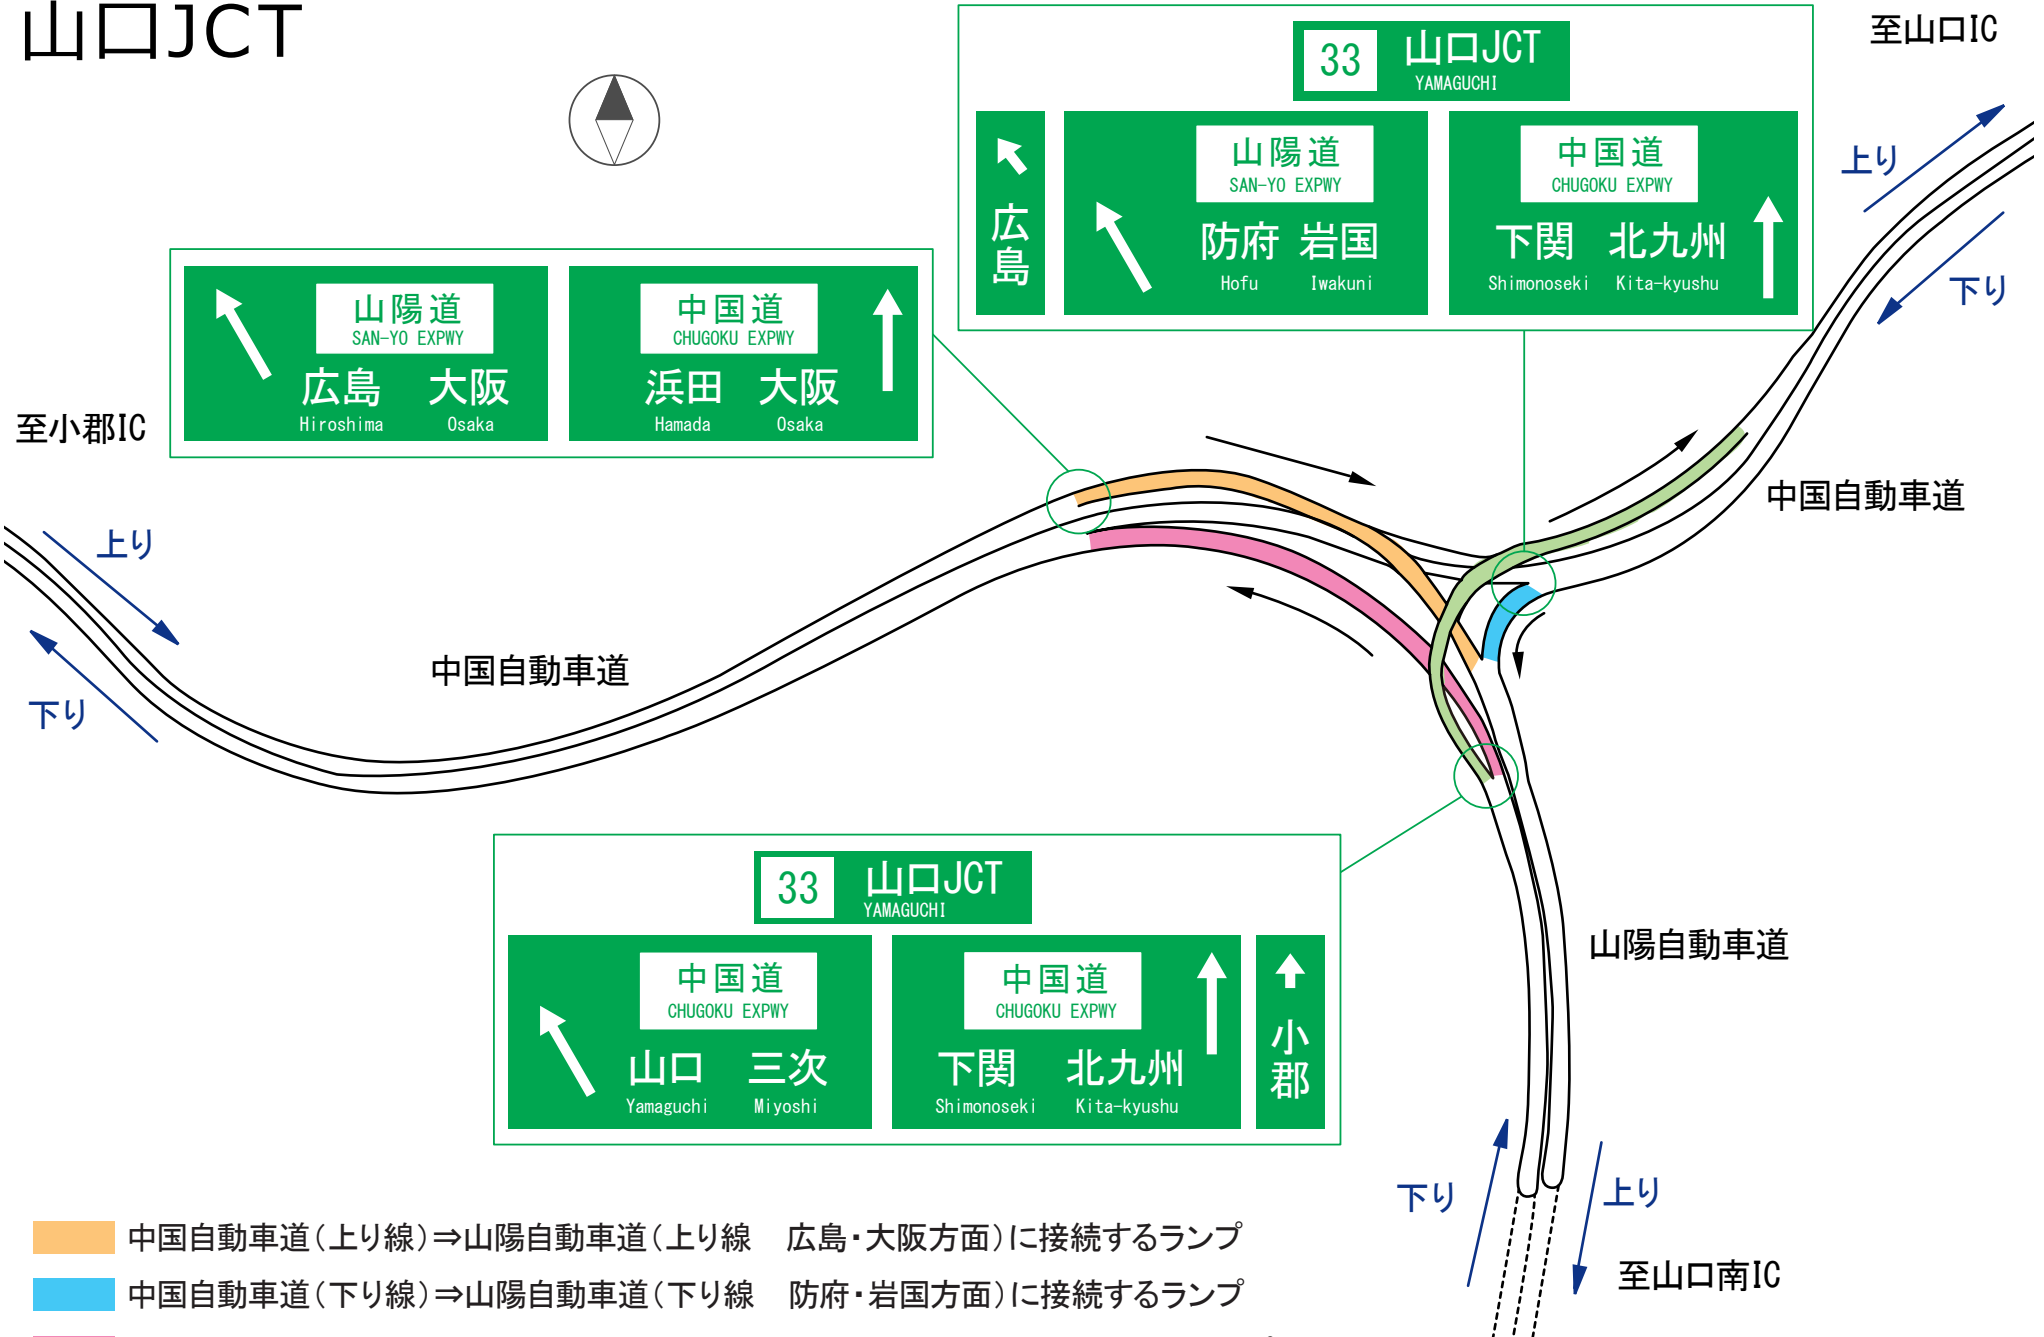

山口JCT

- 中国自動車道(上り線)⇒山陽自動車道(上り線) 広島・大阪方面)に接続するランプ
- 中国自動車道(下り線)⇒山陽自動車道(下り線) 防府・岩国方面)に接続するランプ
- 山陽自動車道(下り線)⇒中国自動車道(下り線) 下関・北九州方面)に接続するランプ
- 山陽自動車道(下り線)⇒中国自動車道(上り線) 山口・三次方面)に接続するランプ

下り
上り
至山口南IC