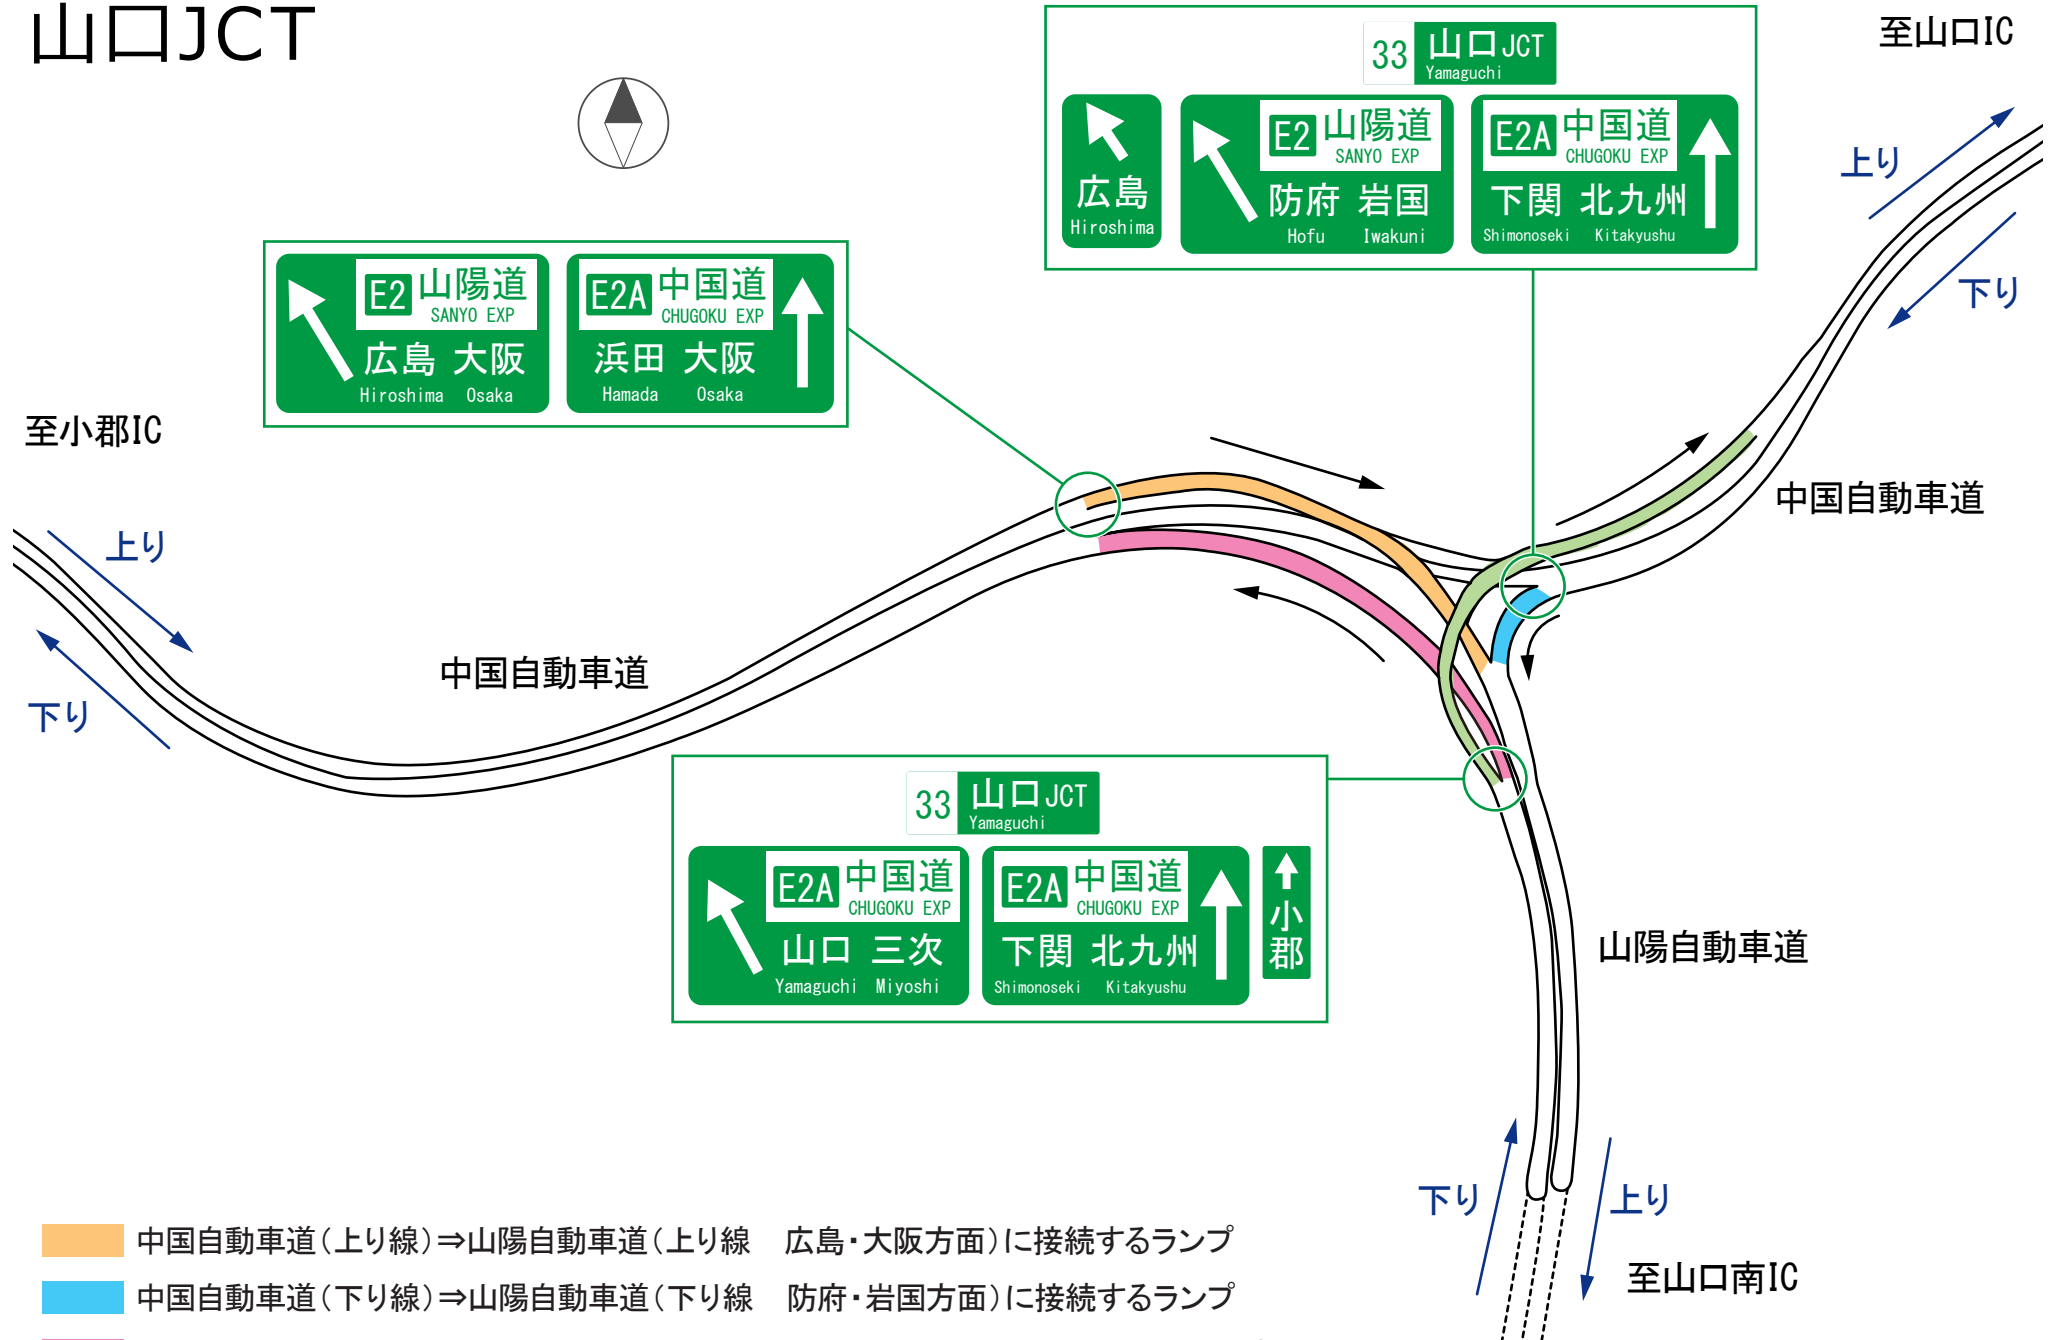

# 山口JCT

- 中国自動車道(上り線)⇒山陽自動車道(上り線) 広島・大阪方面)に接続するランプ
- 中国自動車道(下り線)⇒山陽自動車道(下り線) 防府・岩国方面)に接続するランプ
- 山陽自動車道(下り線)⇒中国自動車道(下り線) 下関・北九州方面)に接続するランプ
- 山陽自動車道(下り線)⇒中国自動車道(上り線) 山口・三次方面)に接続するランプ

下り  
上り  
至山口南IC