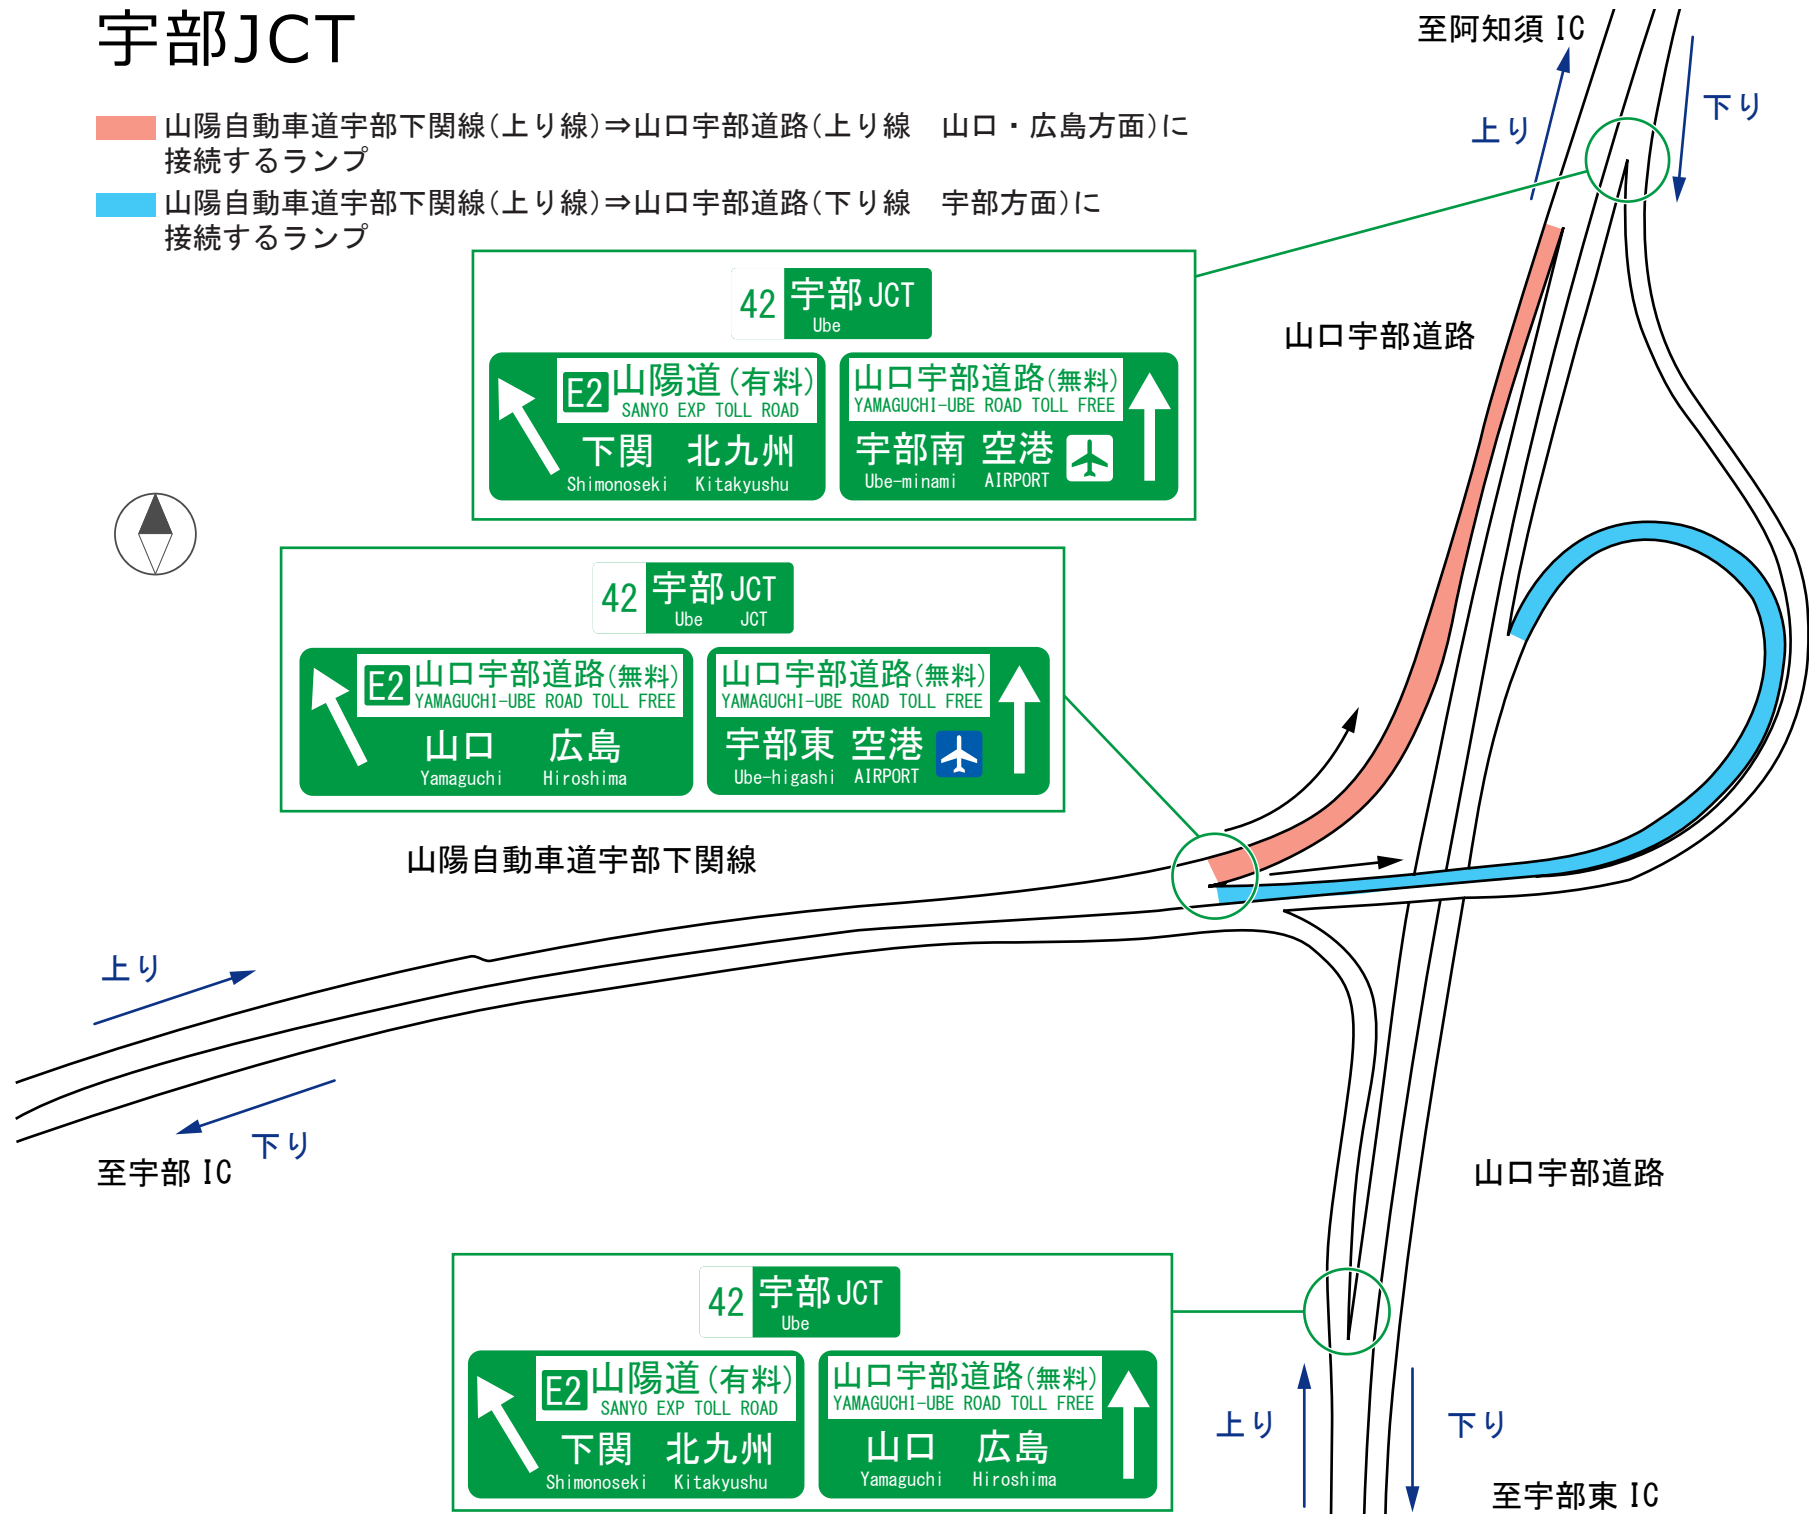

宇部JCT

- 山陽自動車道宇部下関線(上り線)⇒山口宇部道路(上り線) 山口・広島方面に接続するランプ
- 山陽自動車道宇部下関線(上り線)⇒山口宇部道路(下り線) 宇部方面に接続するランプ

42 宇部 JCT
Ube

<p>E2 山陽道 (有料) SANYO EXP TOLL ROAD</p> <p>下関 北九州 Shimonoseki Kitakyushu</p>	<p>山口宇部道路 (無料) YAMAGUCHI-UBE ROAD TOLL FREE</p> <p>宇部南 空港 Ube-minami AIRPORT</p>
--------------------------------------------------------------------------------------------	-------------------------------------------------------------------------------------------------

42 宇部 JCT
Ube JCT

<p>E2 山口宇部道路 (無料) YAMAGUCHI-UBE ROAD TOLL FREE</p> <p>山口 広島 Yamaguchi Hiroshima</p>	<p>山口宇部道路 (無料) YAMAGUCHI-UBE ROAD TOLL FREE</p> <p>宇部東 空港 Ube-higashi AIRPORT</p>
----------------------------------------------------------------------------------------------------	--------------------------------------------------------------------------------------------------

山陽自動車道宇部下関線

至阿知須 IC

上り

下り

山口宇部道路

上り

至宇部 IC 下り

山口宇部道路

上り

下り

至宇部東 IC