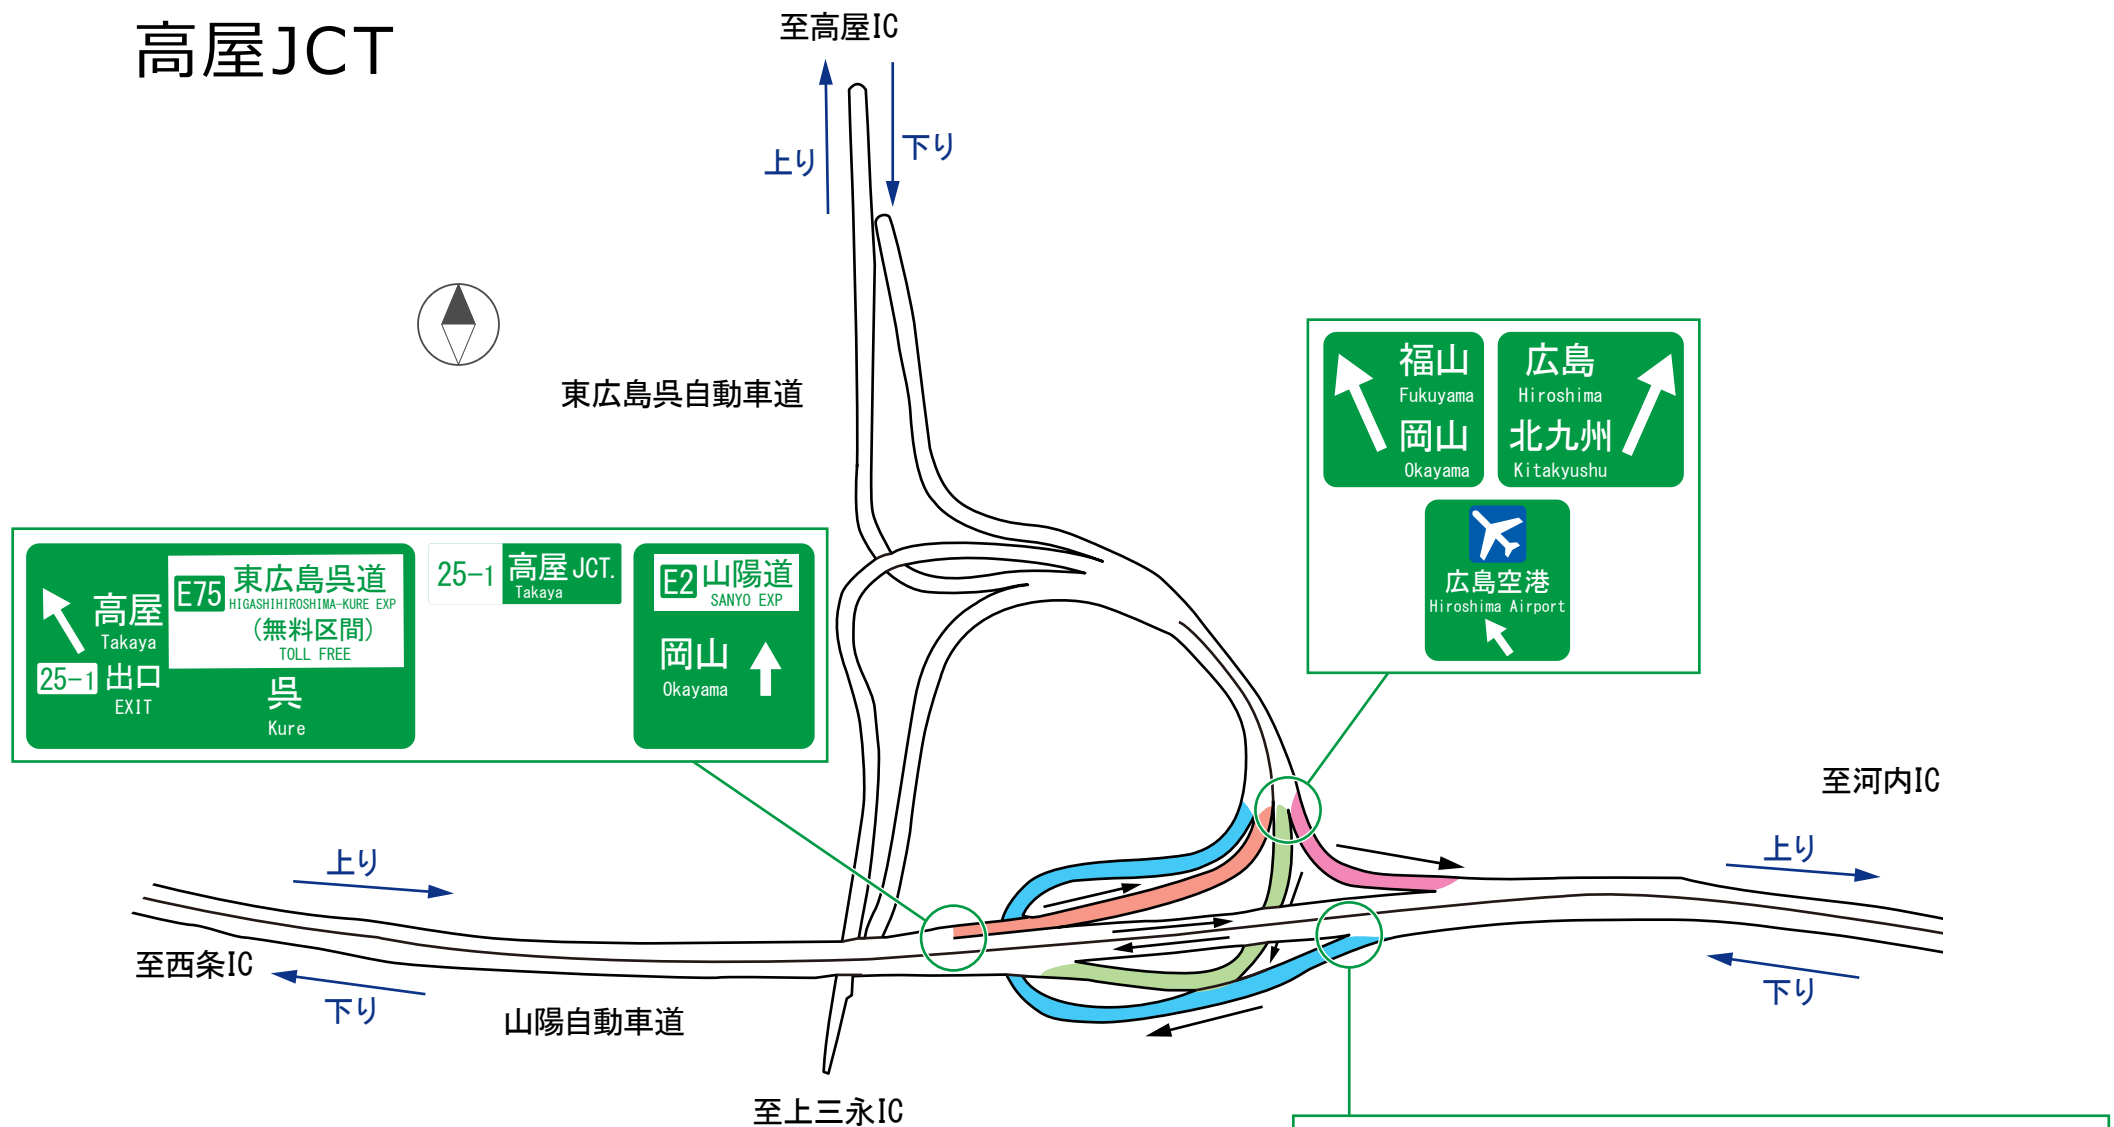

高屋JCT

- 山陽自動車道(上り線)⇒東広島呉自動車道(呉・高屋出口方面)に接続するランプ
- 山陽自動車道(下り線)⇒東広島呉自動車道(呉・高屋出口方面)に接続するランプ
- 東広島呉自動車道⇒山陽自動車道(上り線 福山・岡山方面)に接続するランプ
- 東広島呉自動車道(上り線)⇒山陽自動車道(下り線 広島・北九州方面)に接続するランプ