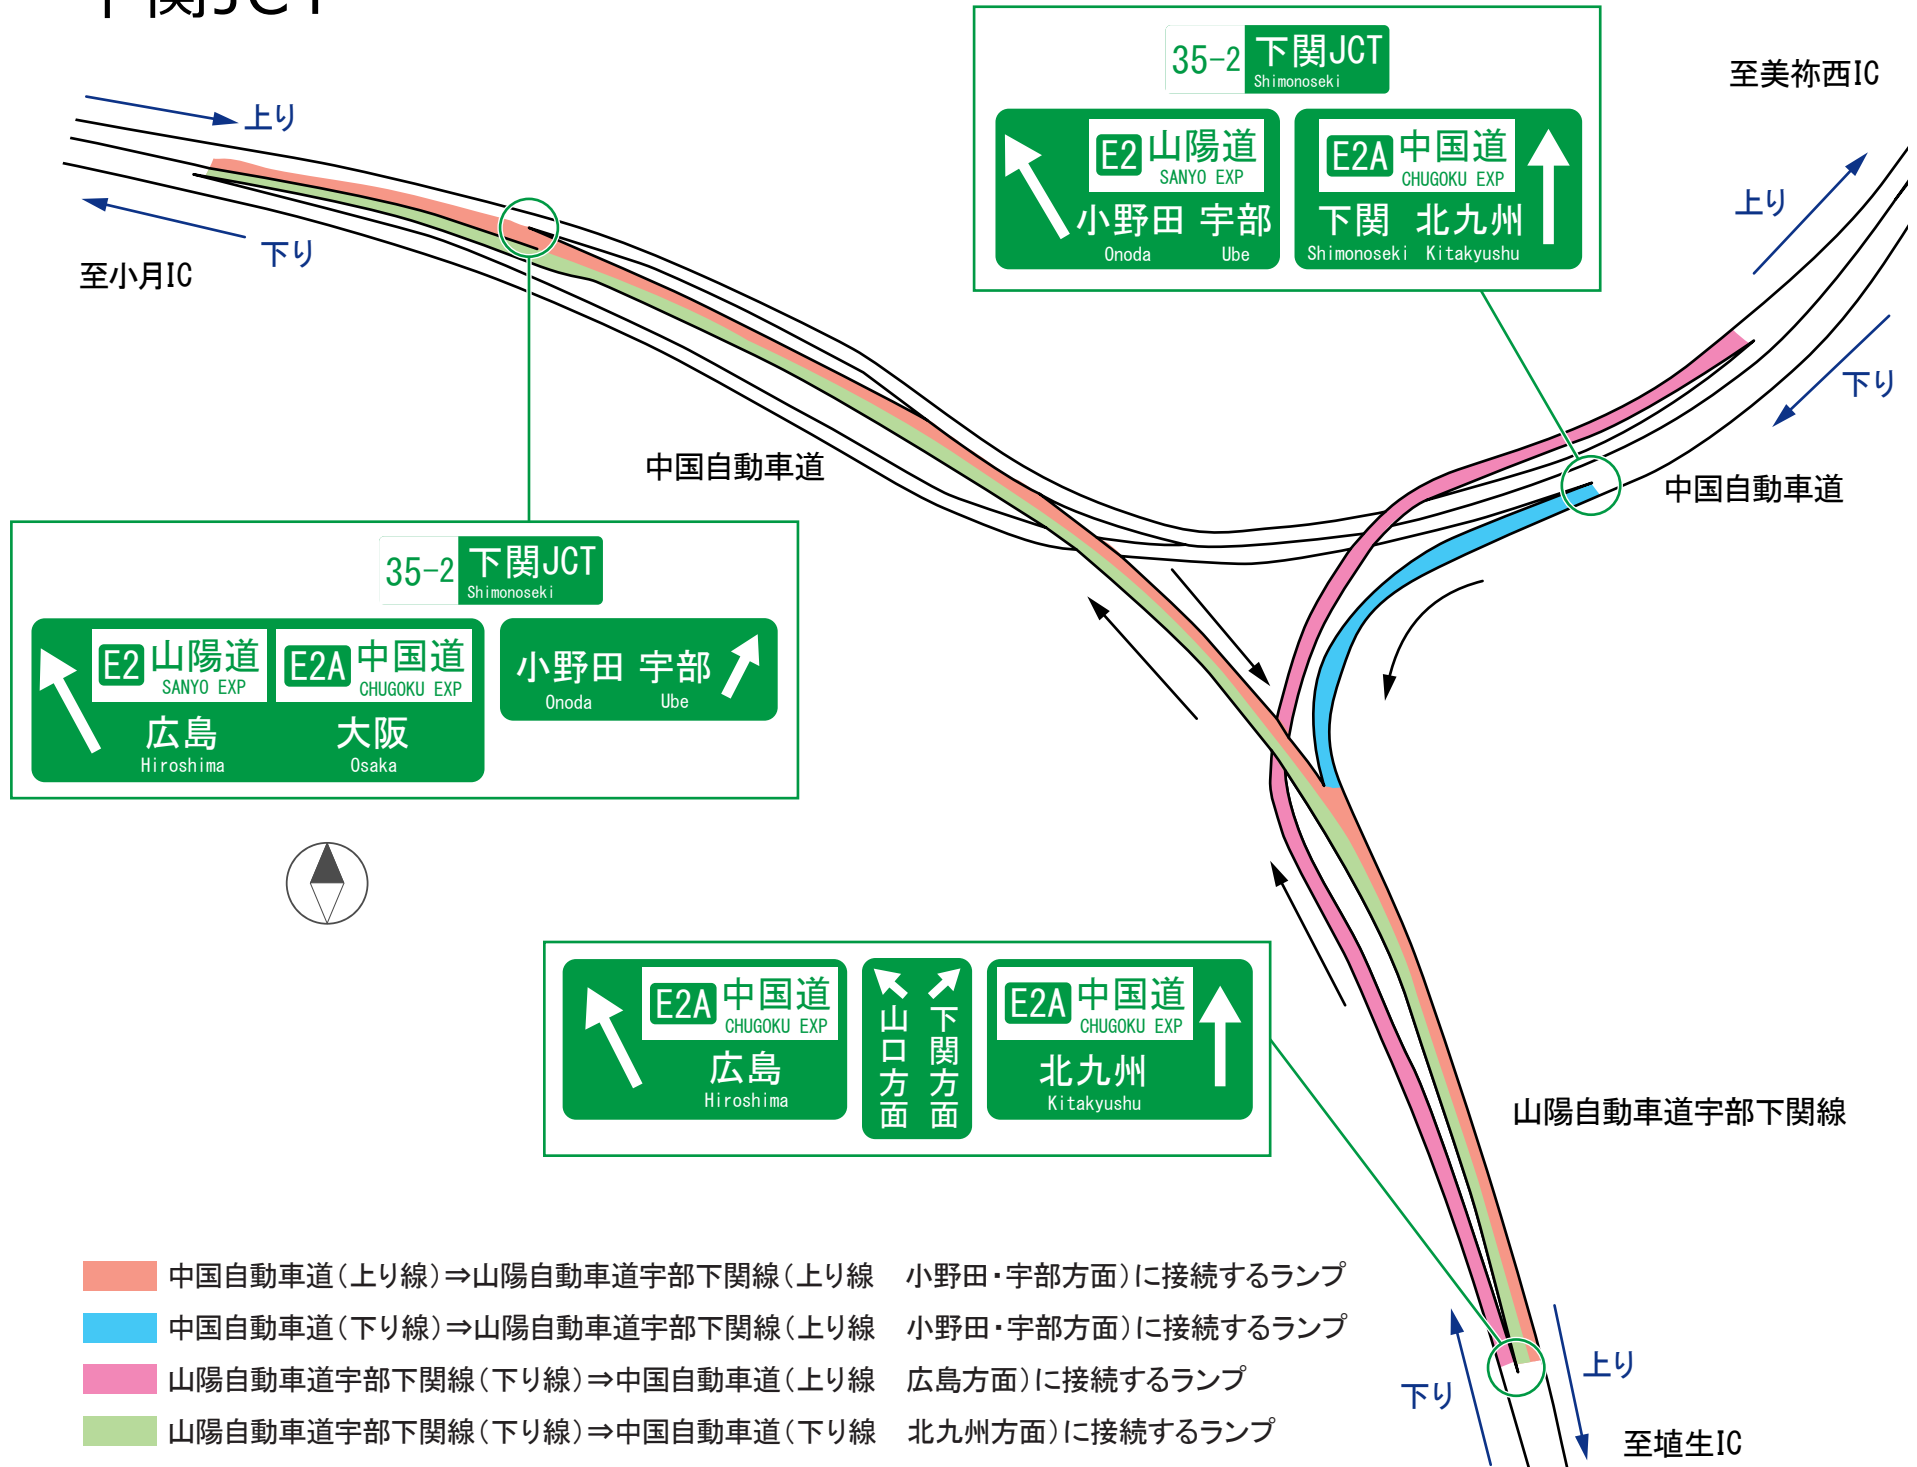

下関JCT

上り
下り
至小月IC

至美祢西IC

上り
下り

中国自動車道

中国自動車道

山陽自動車道宇部下関線

下り
上り
至埴生IC