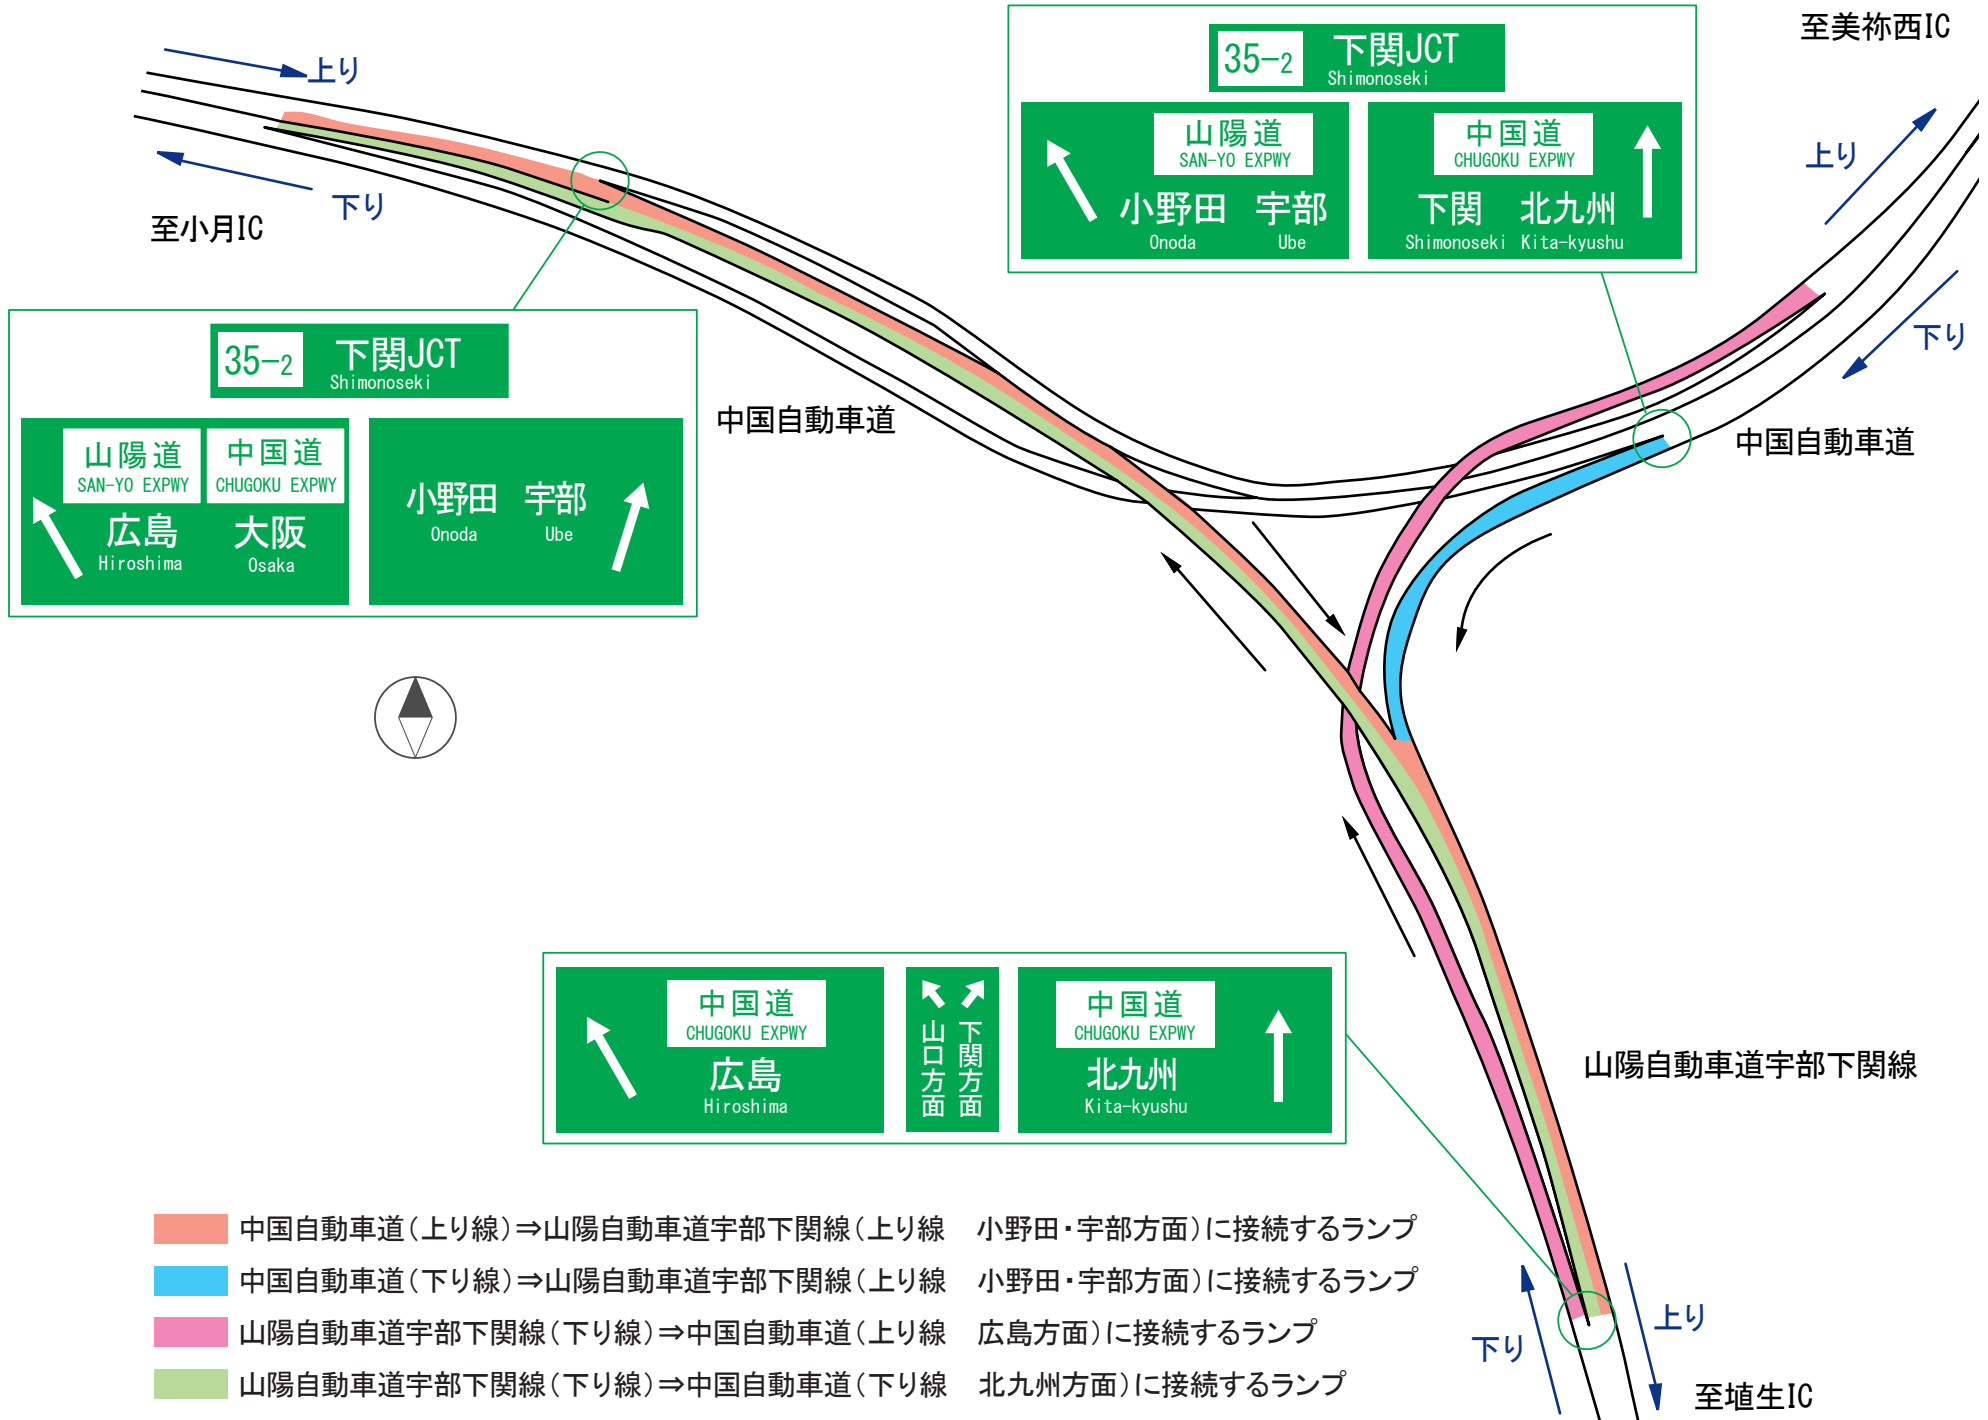

# 下関JCT

- 中国自動車道(上り線)⇒山陽自動車道宇部下関線(上り線 小野田・宇部方面)に接続するランプ
- 中国自動車道(下り線)⇒山陽自動車道宇部下関線(上り線 小野田・宇部方面)に接続するランプ
- 山陽自動車道宇部下関線(下り線)⇒中国自動車道(上り線 広島方面)に接続するランプ
- 山陽自動車道宇部下関線(下り線)⇒中国自動車道(下り線 北九州方面)に接続するランプ