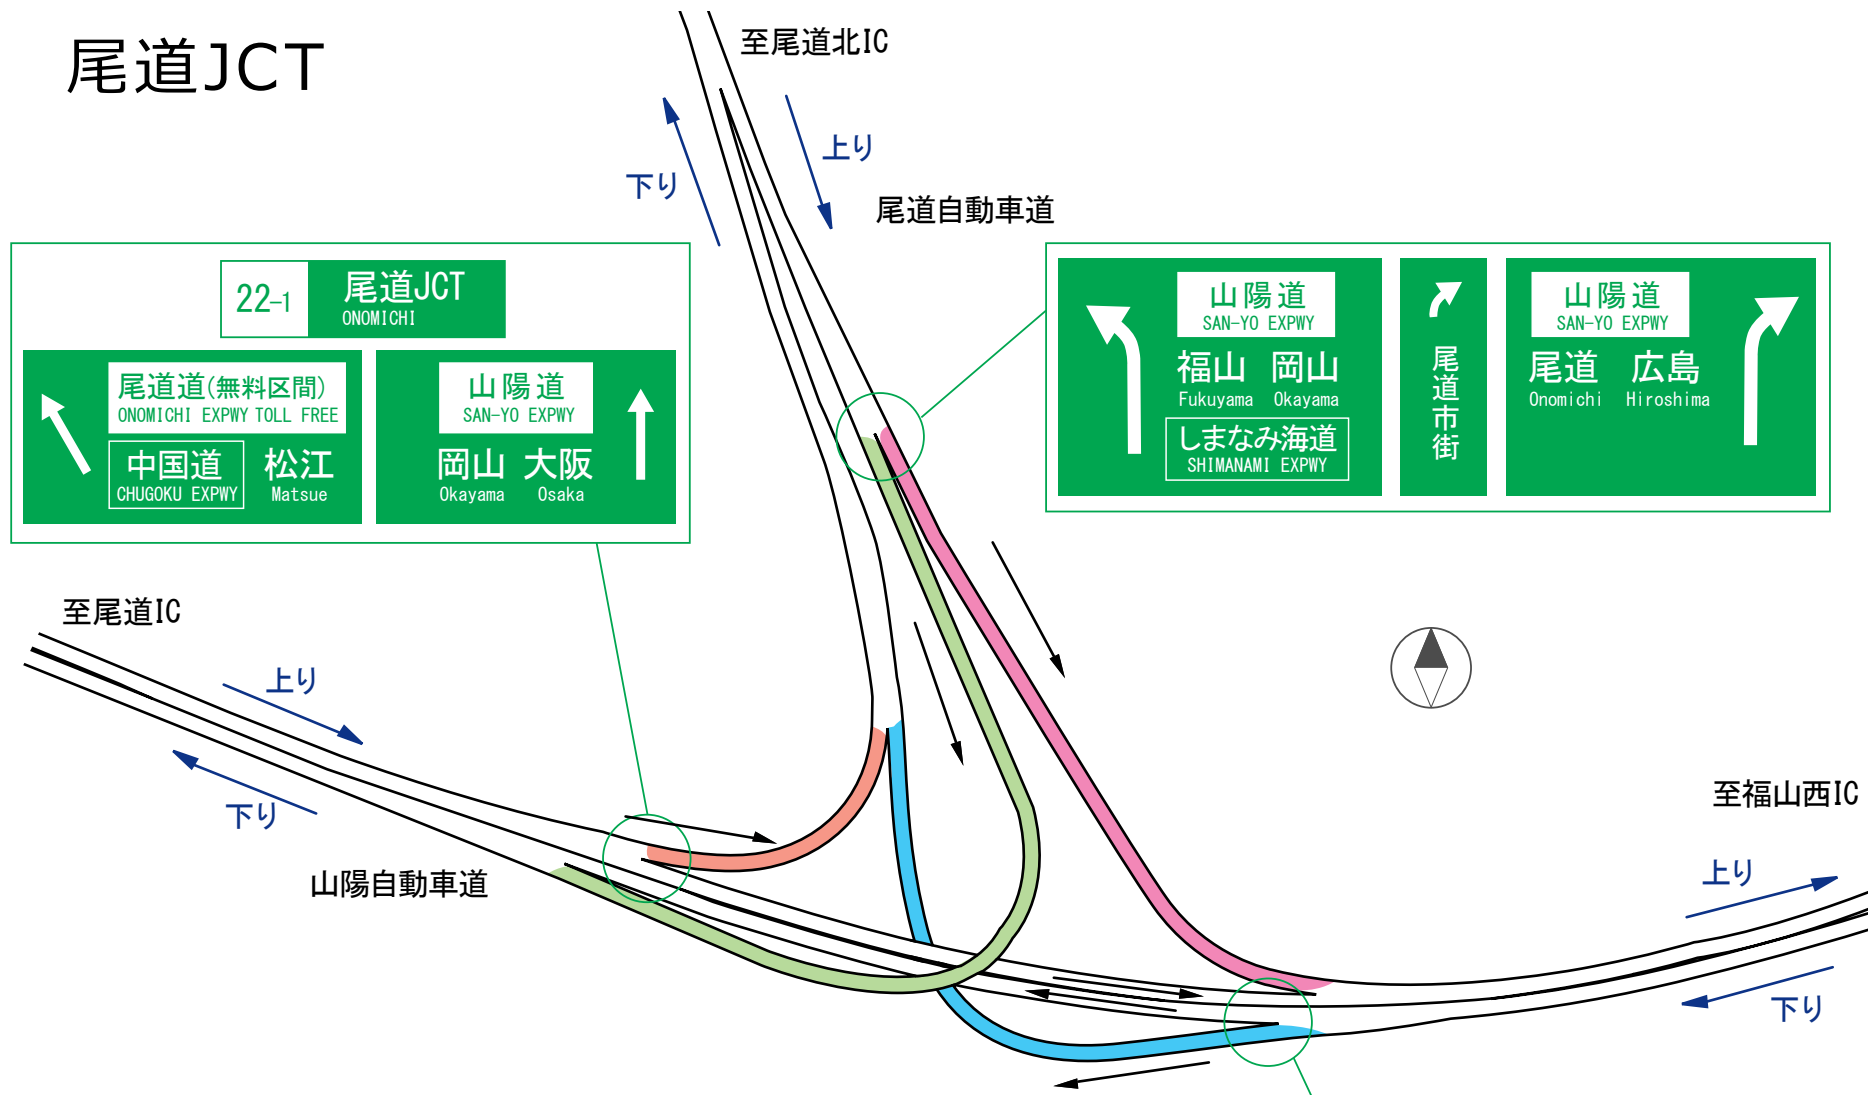

尾道JCT

- 山陽自動車道(上り線)⇒尾道自動車道(下り線) 世羅・三次方面)に接続するランプ
- 山陽自動車道(下り線)⇒尾道自動車道(下り線) 世羅・三次方面)に接続するランプ
- 尾道自動車道(上り線)⇒山陽自動車道(上り線) 福山・岡山・しまなみ海道方面)に接続するランプ
- 尾道自動車道(上り線)⇒山陽自動車道(下り線) 尾道・広島方面)に接続するランプ

22-1 尾道JCT
ONOMICHI

<p style="text-align: center;">尾道道(無料区間) ONOMICHI EXPWY TOLL FREE</p> <p style="text-align: center;">中国道 松江 CHUGOKU EXPWY Matsue</p>	<p style="text-align: center;">山陽道 SAN-YO EXPWY</p> <p style="text-align: center;">尾道出口 広島 Onomichi EXIT Hiroshima</p>
----------------------------------------------------------------------------------------------------------------------------------------------	--------------------------------------------------------------------------------------------------------------------------------