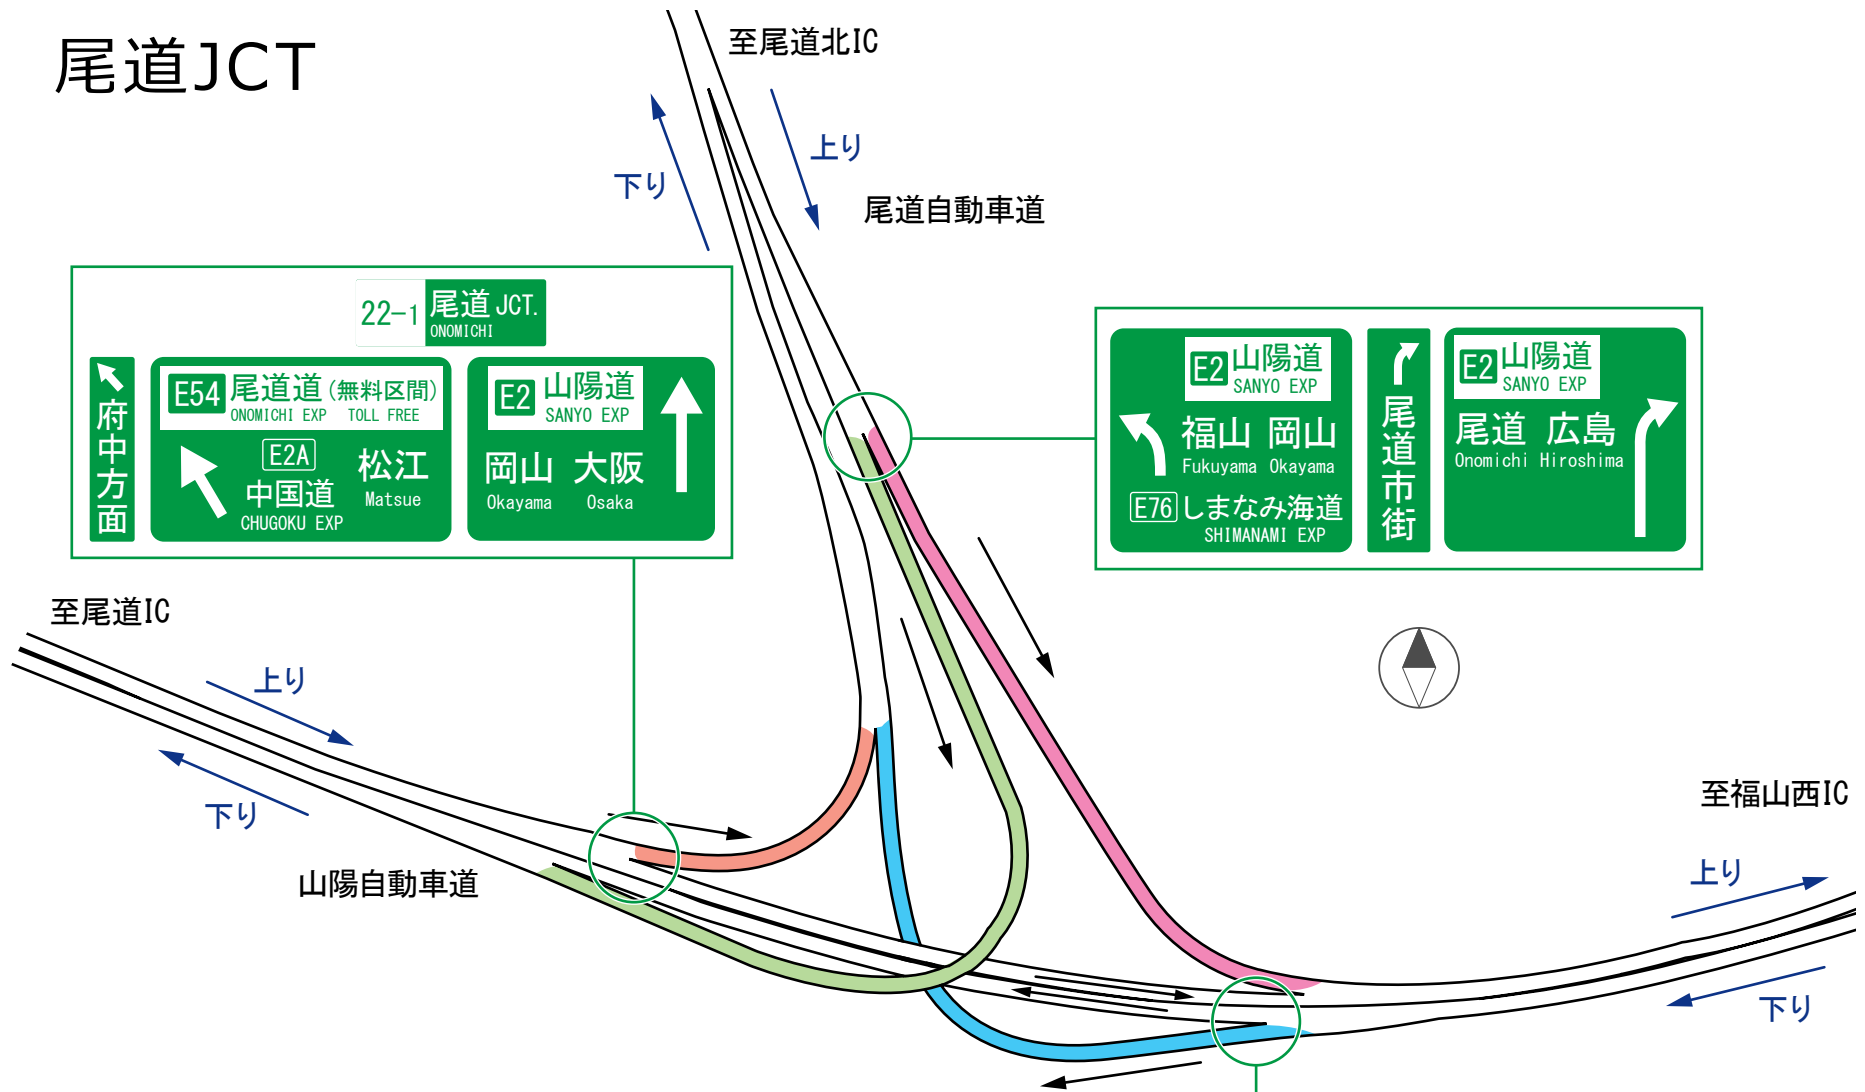

# 尾道JCT

- 山陽自動車道(上り線)⇒尾道自動車道(下り線) 世羅・三次方面)に接続するランプ
- 山陽自動車道(下り線)⇒尾道自動車道(下り線) 世羅・三次方面)に接続するランプ
- 尾道自動車道(上り線)⇒山陽自動車道(上り線) 福山・岡山・しまなみ海道方面)に接続するランプ
- 尾道自動車道(上り線)⇒山陽自動車道(下り線) 尾道・広島方面)に接続するランプ

22-1 尾道 JCT.  
ONOMICHI

府中方面

E54 尾道道 (無料区間)  
ONOMICHI EXP TOLL FREE

E2A 松江  
中国道 Matsue  
CHUGOKU EXP

E2 山陽道  
SANYO EXP

岡山 大阪  
Okayama Osaka

E2 山陽道  
SANYO EXP

福山 岡山  
Fukuyama Okayama

E76 しまなみ海道  
SHIMANAMI EXP

尾道市街

E2 山陽道  
SANYO EXP

尾道 広島  
Onomichi Hiroshima

22-1 尾道 JCT.  
ONOMICHI

府中方面

E54 尾道道 (無料区間)  
ONOMICHI EXP TOLL FREE

E2A 松江  
中国道 Matsue  
CHUGOKU EXP

E2 山陽道  
SANYO EXP

尾道出口 広島  
Onomichi Hiroshima