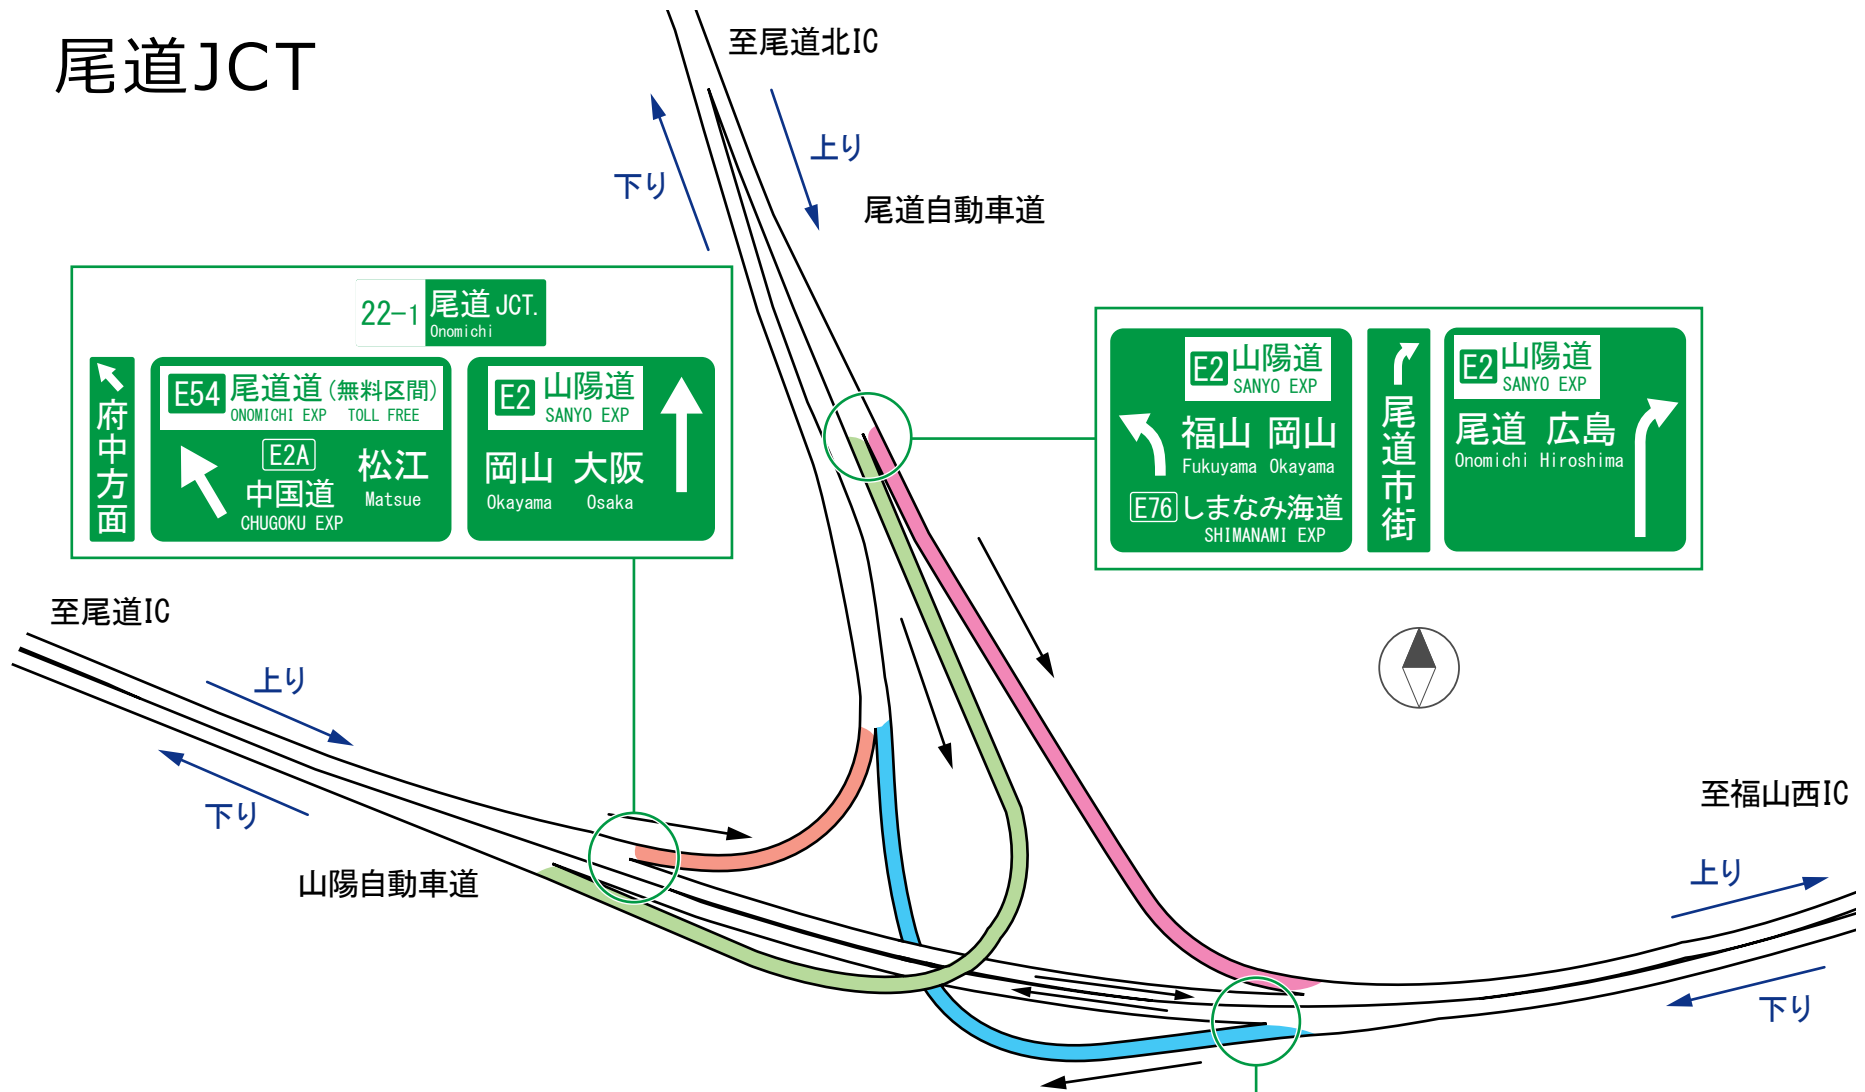

尾道JCT

22-1 尾道 JCT. Onomichi

府中方面

E54 尾道道 (無料区間) ONOMICHI EXP TOLL FREE

E2A 中国道 Matsue

E2 山陽道 SANYO EXP

岡山 大阪 Okayama Osaka

E2 山陽道 SANYO EXP

福山 岡山 Fukuyama Okayama

E76 しまなみ海道 SHIMANAMI EXP

尾道市街

E2 山陽道 SANYO EXP

尾道 広島 Onomichi Hiroshima

- 山陽自動車道(上り線)⇒尾道自動車道(下り線) 世羅・三次方面)に接続するランプ
- 山陽自動車道(下り線)⇒尾道自動車道(下り線) 世羅・三次方面)に接続するランプ
- 尾道自動車道(上り線)⇒山陽自動車道(上り線) 福山・岡山・しまなみ海道方面)に接続するランプ
- 尾道自動車道(上り線)⇒山陽自動車道(下り線) 尾道・広島方面)に接続するランプ

22-1 尾道 JCT. Onomichi

府中方面

E54 尾道道 (無料区間) ONOMICHI EXP TOLL FREE

E2A 中国道 Matsue

E2 山陽道 SANYO EXP

尾道出口 広島 Onomichi EXIT Hiroshima