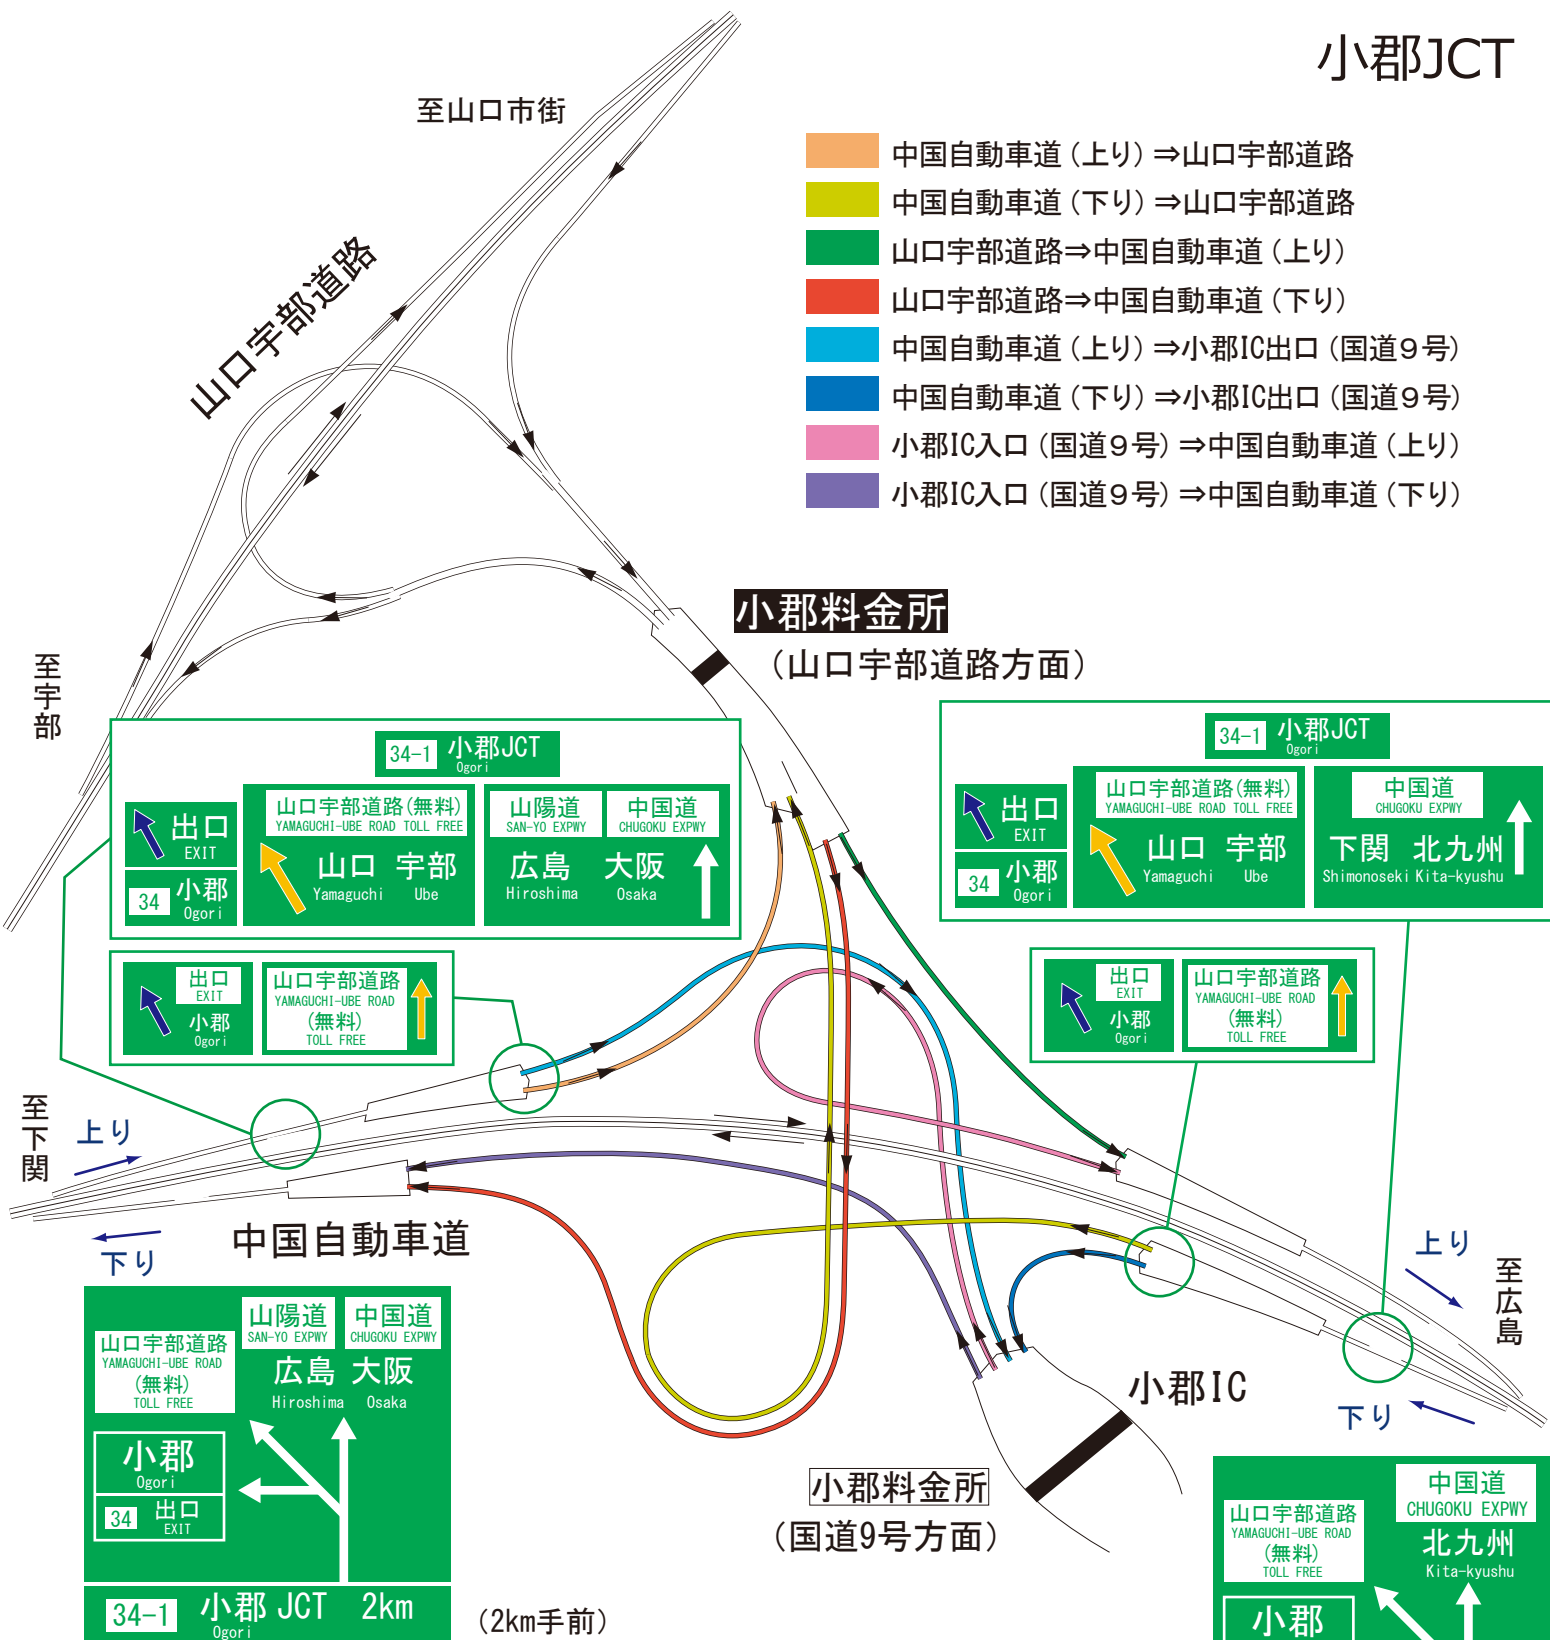

小郡JCT

- 中国自動車道(上り) ⇒ 山口宇部道路
- 中国自動車道(下り) ⇒ 山口宇部道路
- 山口宇部道路 ⇒ 中国自動車道(上り)
- 山口宇部道路 ⇒ 中国自動車道(下り)
- 中国自動車道(上り) ⇒ 小郡IC出口(国道9号)
- 中国自動車道(下り) ⇒ 小郡IC出口(国道9号)
- 小郡IC入口(国道9号) ⇒ 中国自動車道(上り)
- 小郡IC入口(国道9号) ⇒ 中国自動車道(下り)

注意) 山口宇部道路からは小郡ICのご利用はできません。
また、小郡ICから山口宇部道路のご利用はできません。

(2km手前)