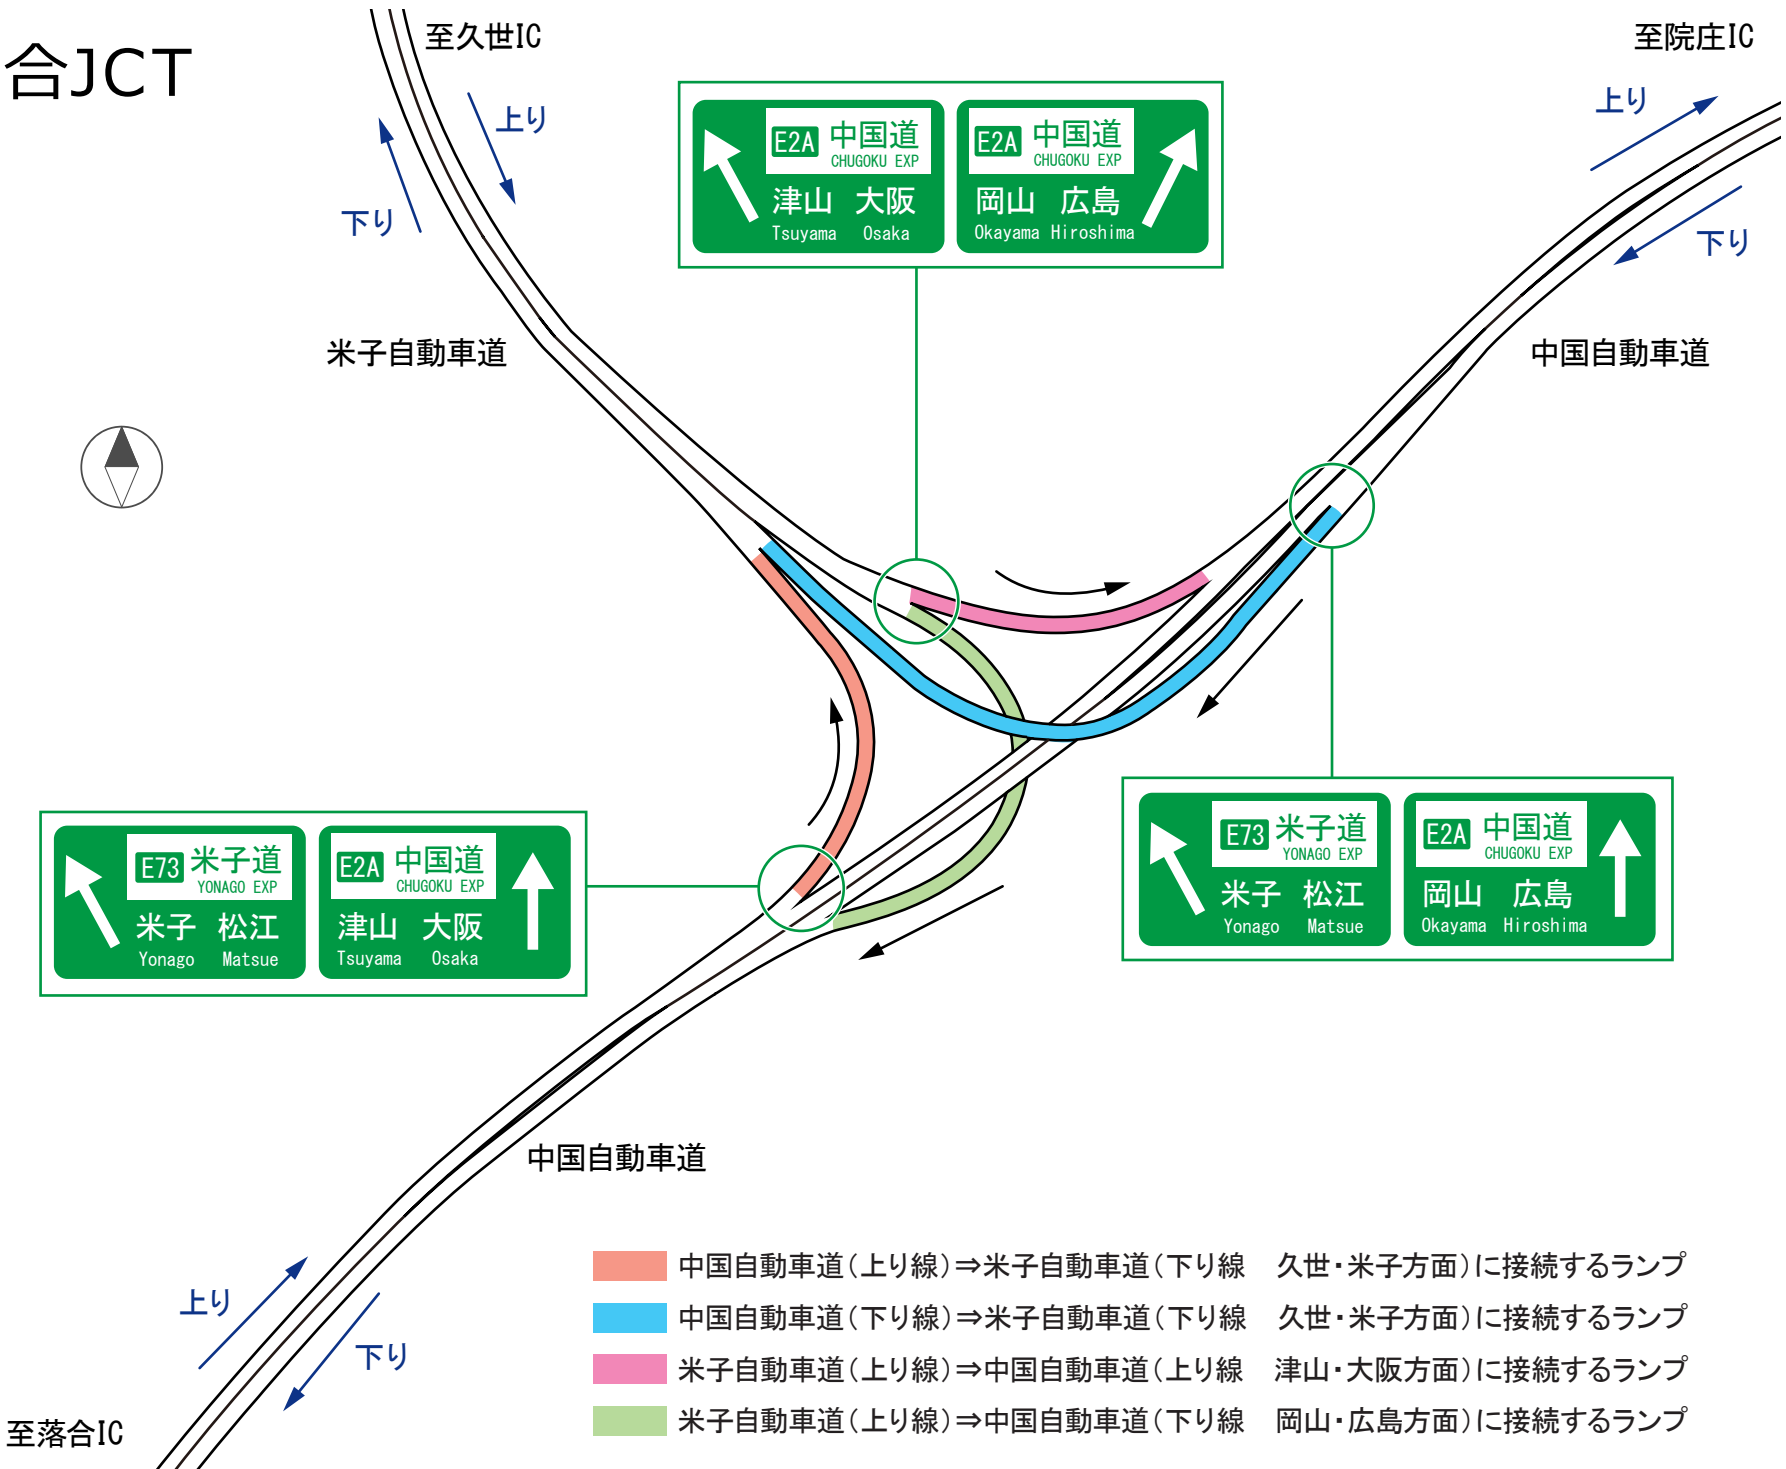

落合JCT

- 中国自動車道(上り線)⇒米子自動車道(下り線) 久世・米子方面)に接続するランプ
- 中国自動車道(下り線)⇒米子自動車道(下り線) 久世・米子方面)に接続するランプ
- 米子自動車道(上り線)⇒中国自動車道(上り線) 津山・大阪方面)に接続するランプ
- 米子自動車道(上り線)⇒中国自動車道(下り線) 岡山・広島方面)に接続するランプ