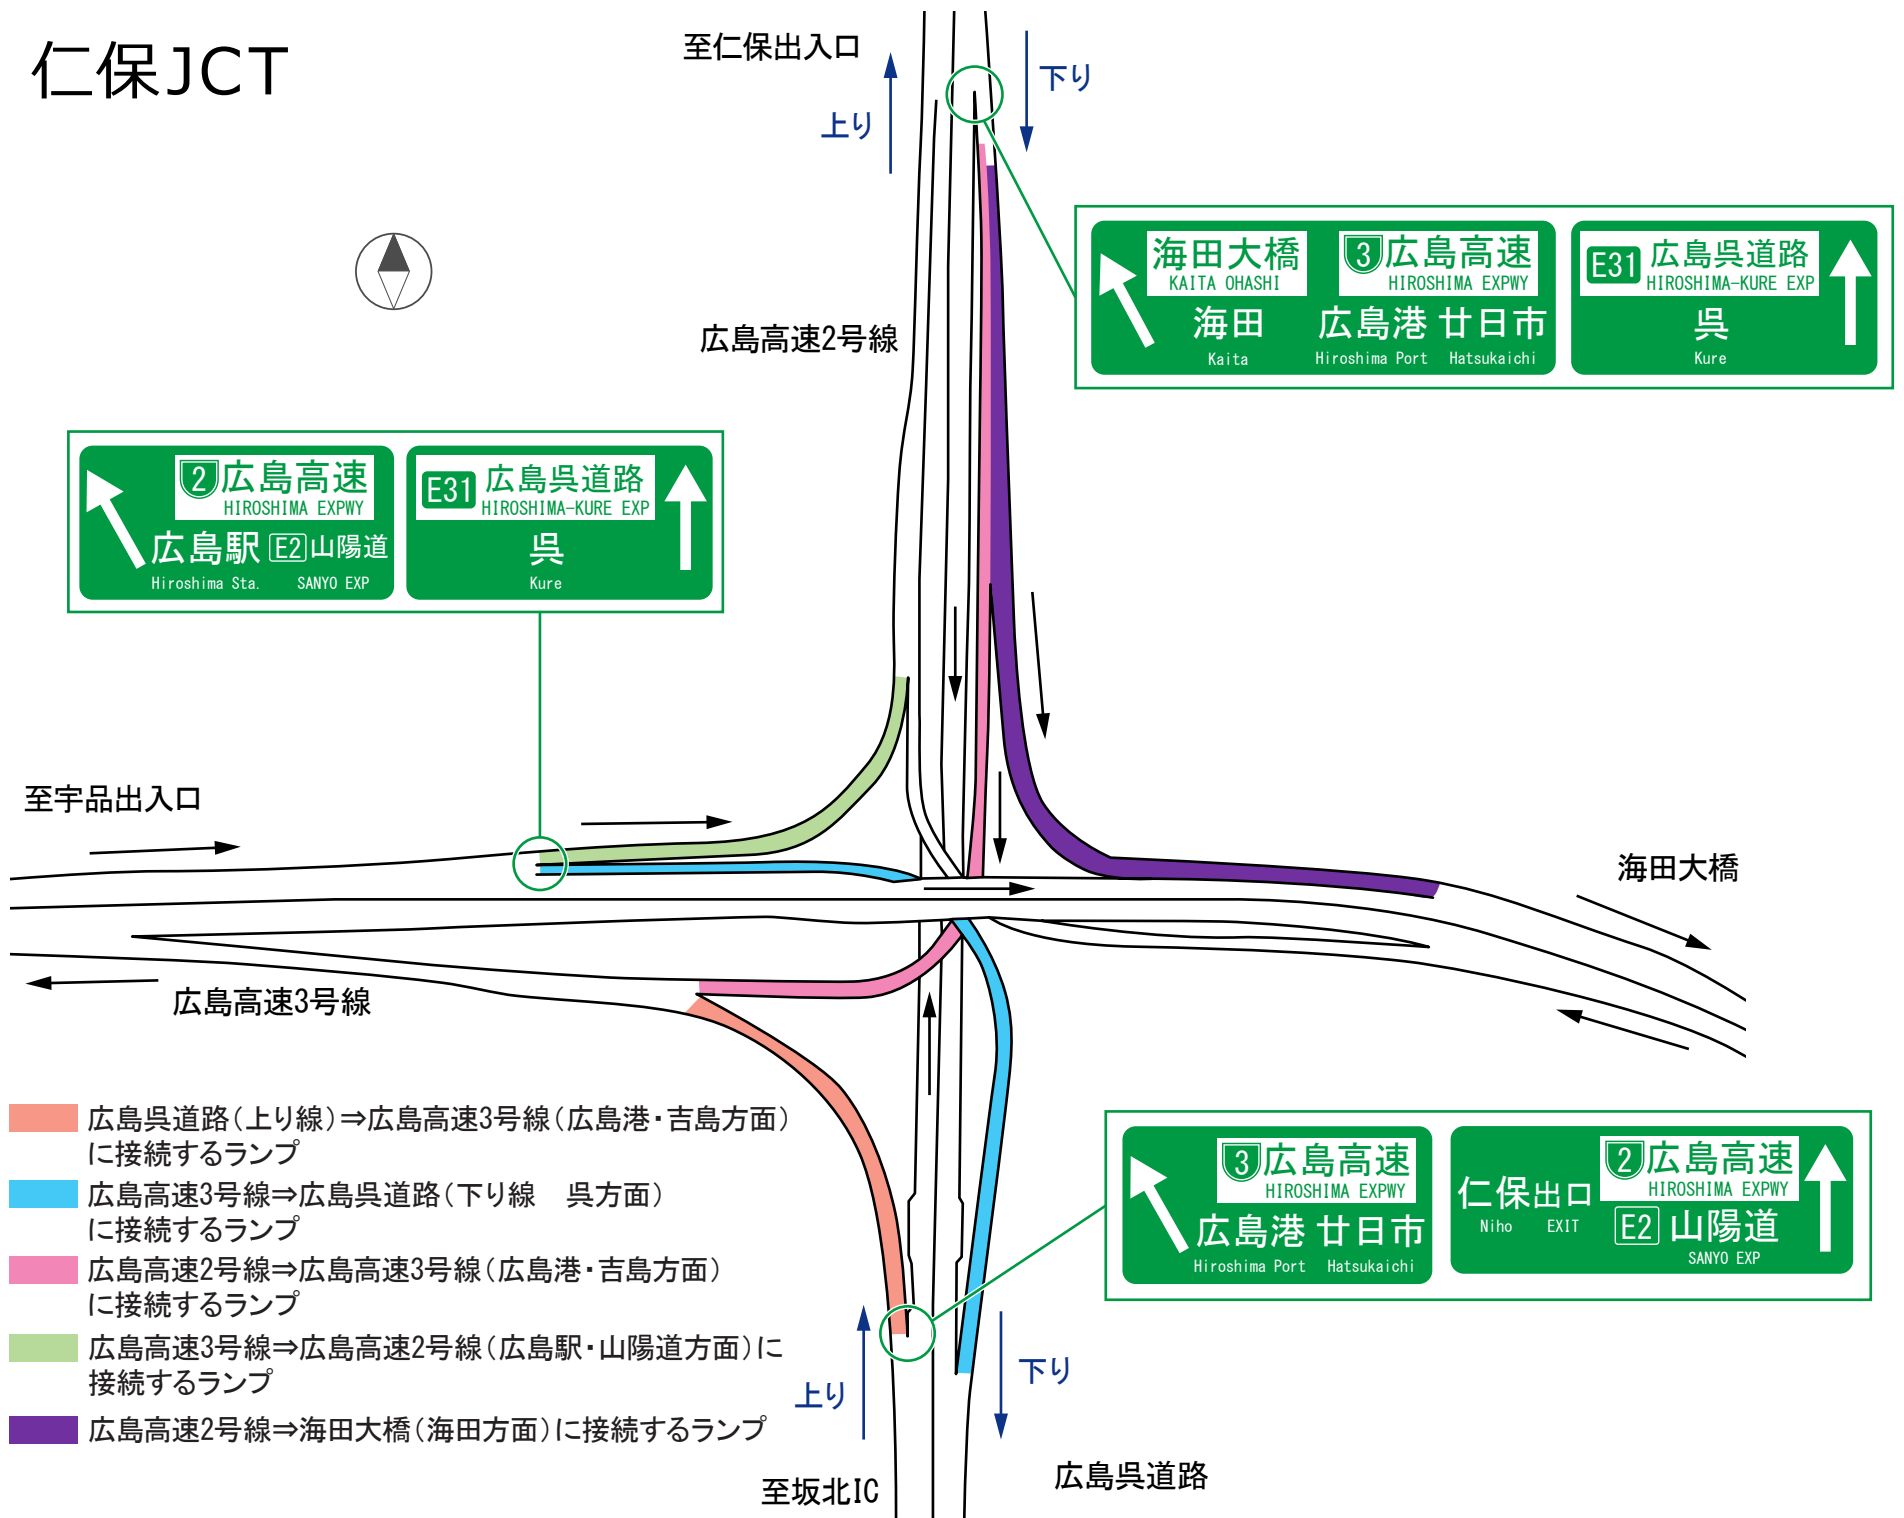

仁保JCT

2 広島高速 HIROSHIMA EXPWY
E31 広島呉道路 HIROSHIMA-KURE EXP

広島駅 E2 山陽道 Hiroshima Sta. SANYO EXP
呉 Kure

海田大橋 KAITA OHASHI
3 広島高速 HIROSHIMA EXPWY
E31 広島呉道路 HIROSHIMA-KURE EXP

海田 Kaita
広島港 廿日市 Hiroshima Port Hatsukaichi
呉 Kure

3 広島高速 HIROSHIMA EXPWY
2 広島高速 HIROSHIMA EXPWY

広島港 廿日市 Hiroshima Port Hatsukaichi
仁保出口 Niho EXIT
E2 山陽道 SANYO EXP

- 広島呉道路(上り線)⇒広島高速3号線(広島港・吉島方面)に接続するランプ
- 広島高速3号線⇒広島呉道路(下り線 呉方面)に接続するランプ
- 広島高速2号線⇒広島高速3号線(広島港・吉島方面)に接続するランプ
- 広島高速3号線⇒広島高速2号線(広島駅・山陽道方面)に接続するランプ
- 広島高速2号線⇒海田大橋(海田方面)に接続するランプ