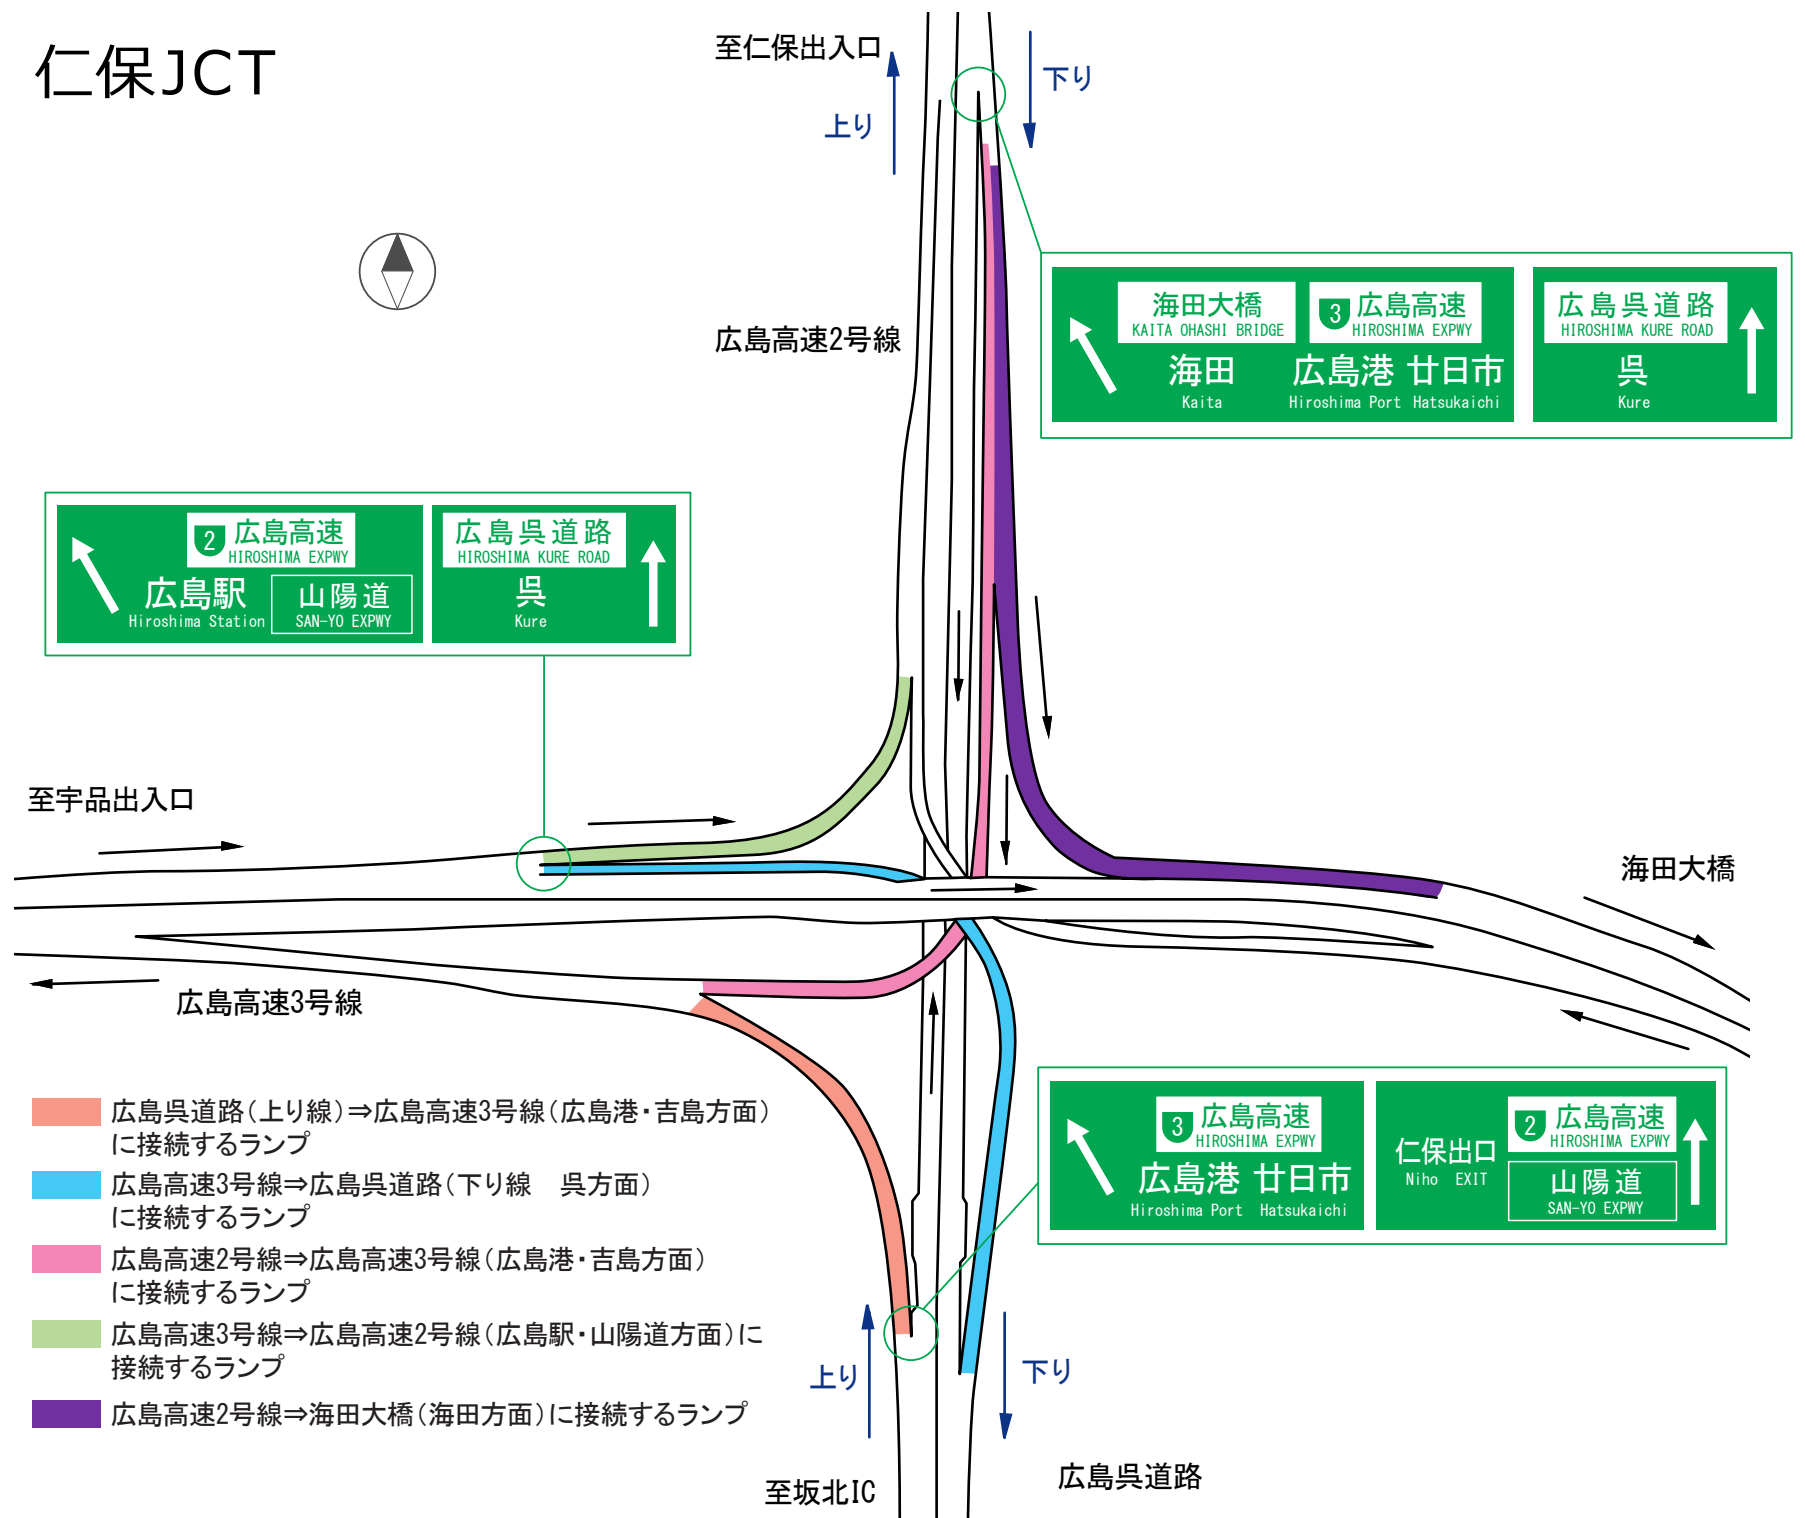

仁保JCT

- 広島呉道路(上り線)⇒広島高速3号線(広島港・吉島方面)に接続するランプ
- 広島高速3号線⇒広島呉道路(下り線 呉方面)に接続するランプ
- 広島高速2号線⇒広島高速3号線(広島港・吉島方面)に接続するランプ
- 広島高速3号線⇒広島高速2号線(広島駅・山陽道方面)に接続するランプ
- 広島高速2号線⇒海田大橋(海田方面)に接続するランプ