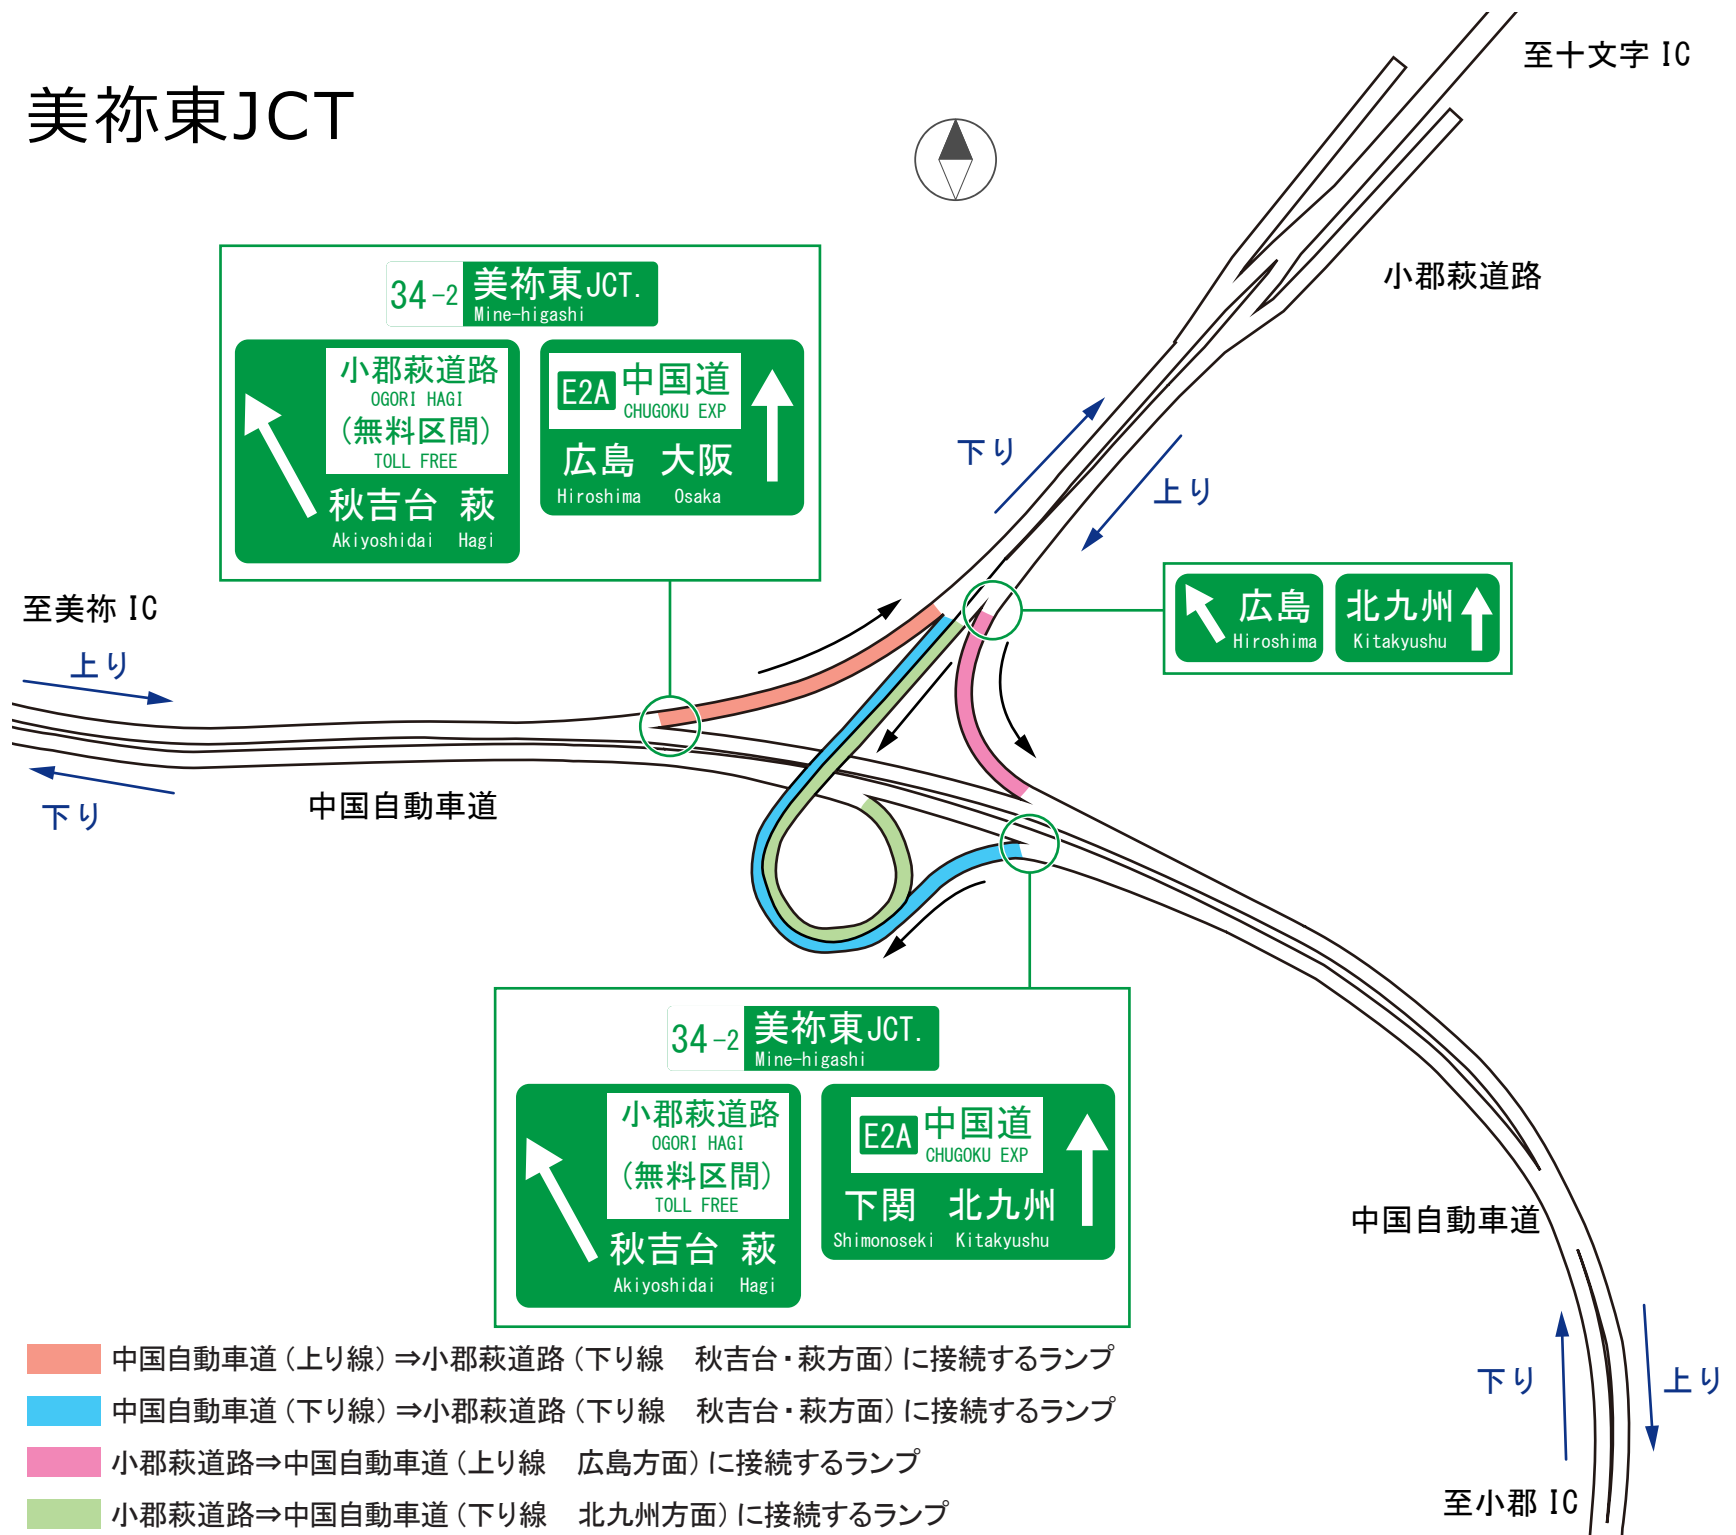

美祢東JCT

- 中国自動車道(上り線)⇒小郡萩道路(下り線 秋吉台・萩方面)に接続するランプ
- 中国自動車道(下り線)⇒小郡萩道路(下り線 秋吉台・萩方面)に接続するランプ
- 小郡萩道路⇒中国自動車道(上り線 広島方面)に接続するランプ
- 小郡萩道路⇒中国自動車道(下り線 北九州方面)に接続するランプ