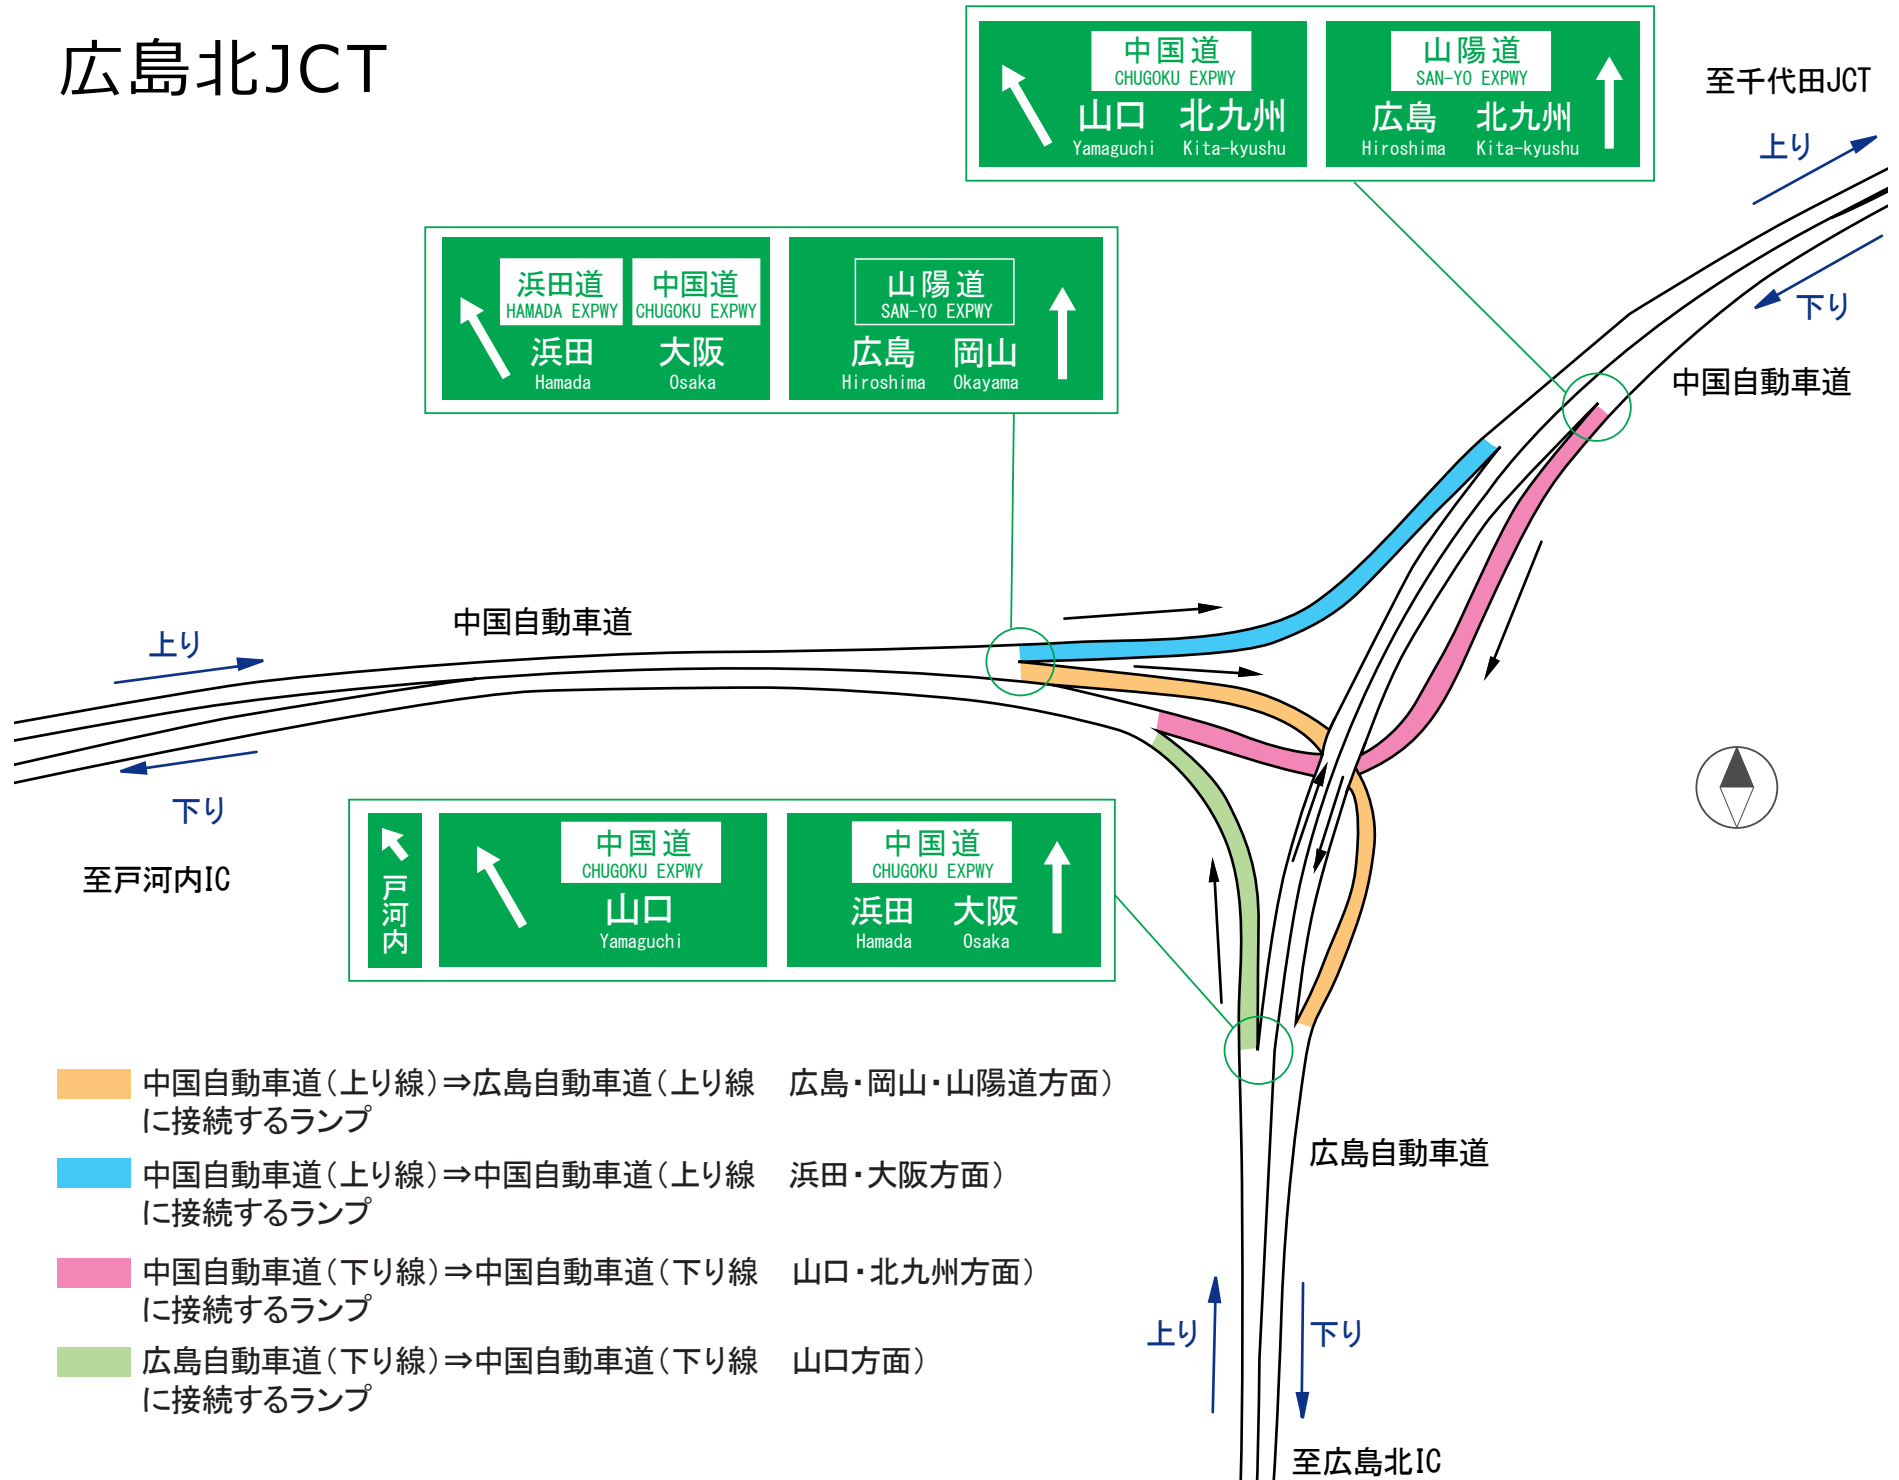

広島北JCT

- 中国自動車道(上り線)⇒広島自動車道(上り線) 広島・岡山・山陽道方面)
 に接続するランプ
- 中国自動車道(上り線)⇒中国自動車道(上り線) 浜田・大阪方面)
 に接続するランプ
- 中国自動車道(下り線)⇒中国自動車道(下り線) 山口・北九州方面)
 に接続するランプ
- 広島自動車道(下り線)⇒中国自動車道(下り線) 山口方面)
 に接続するランプ