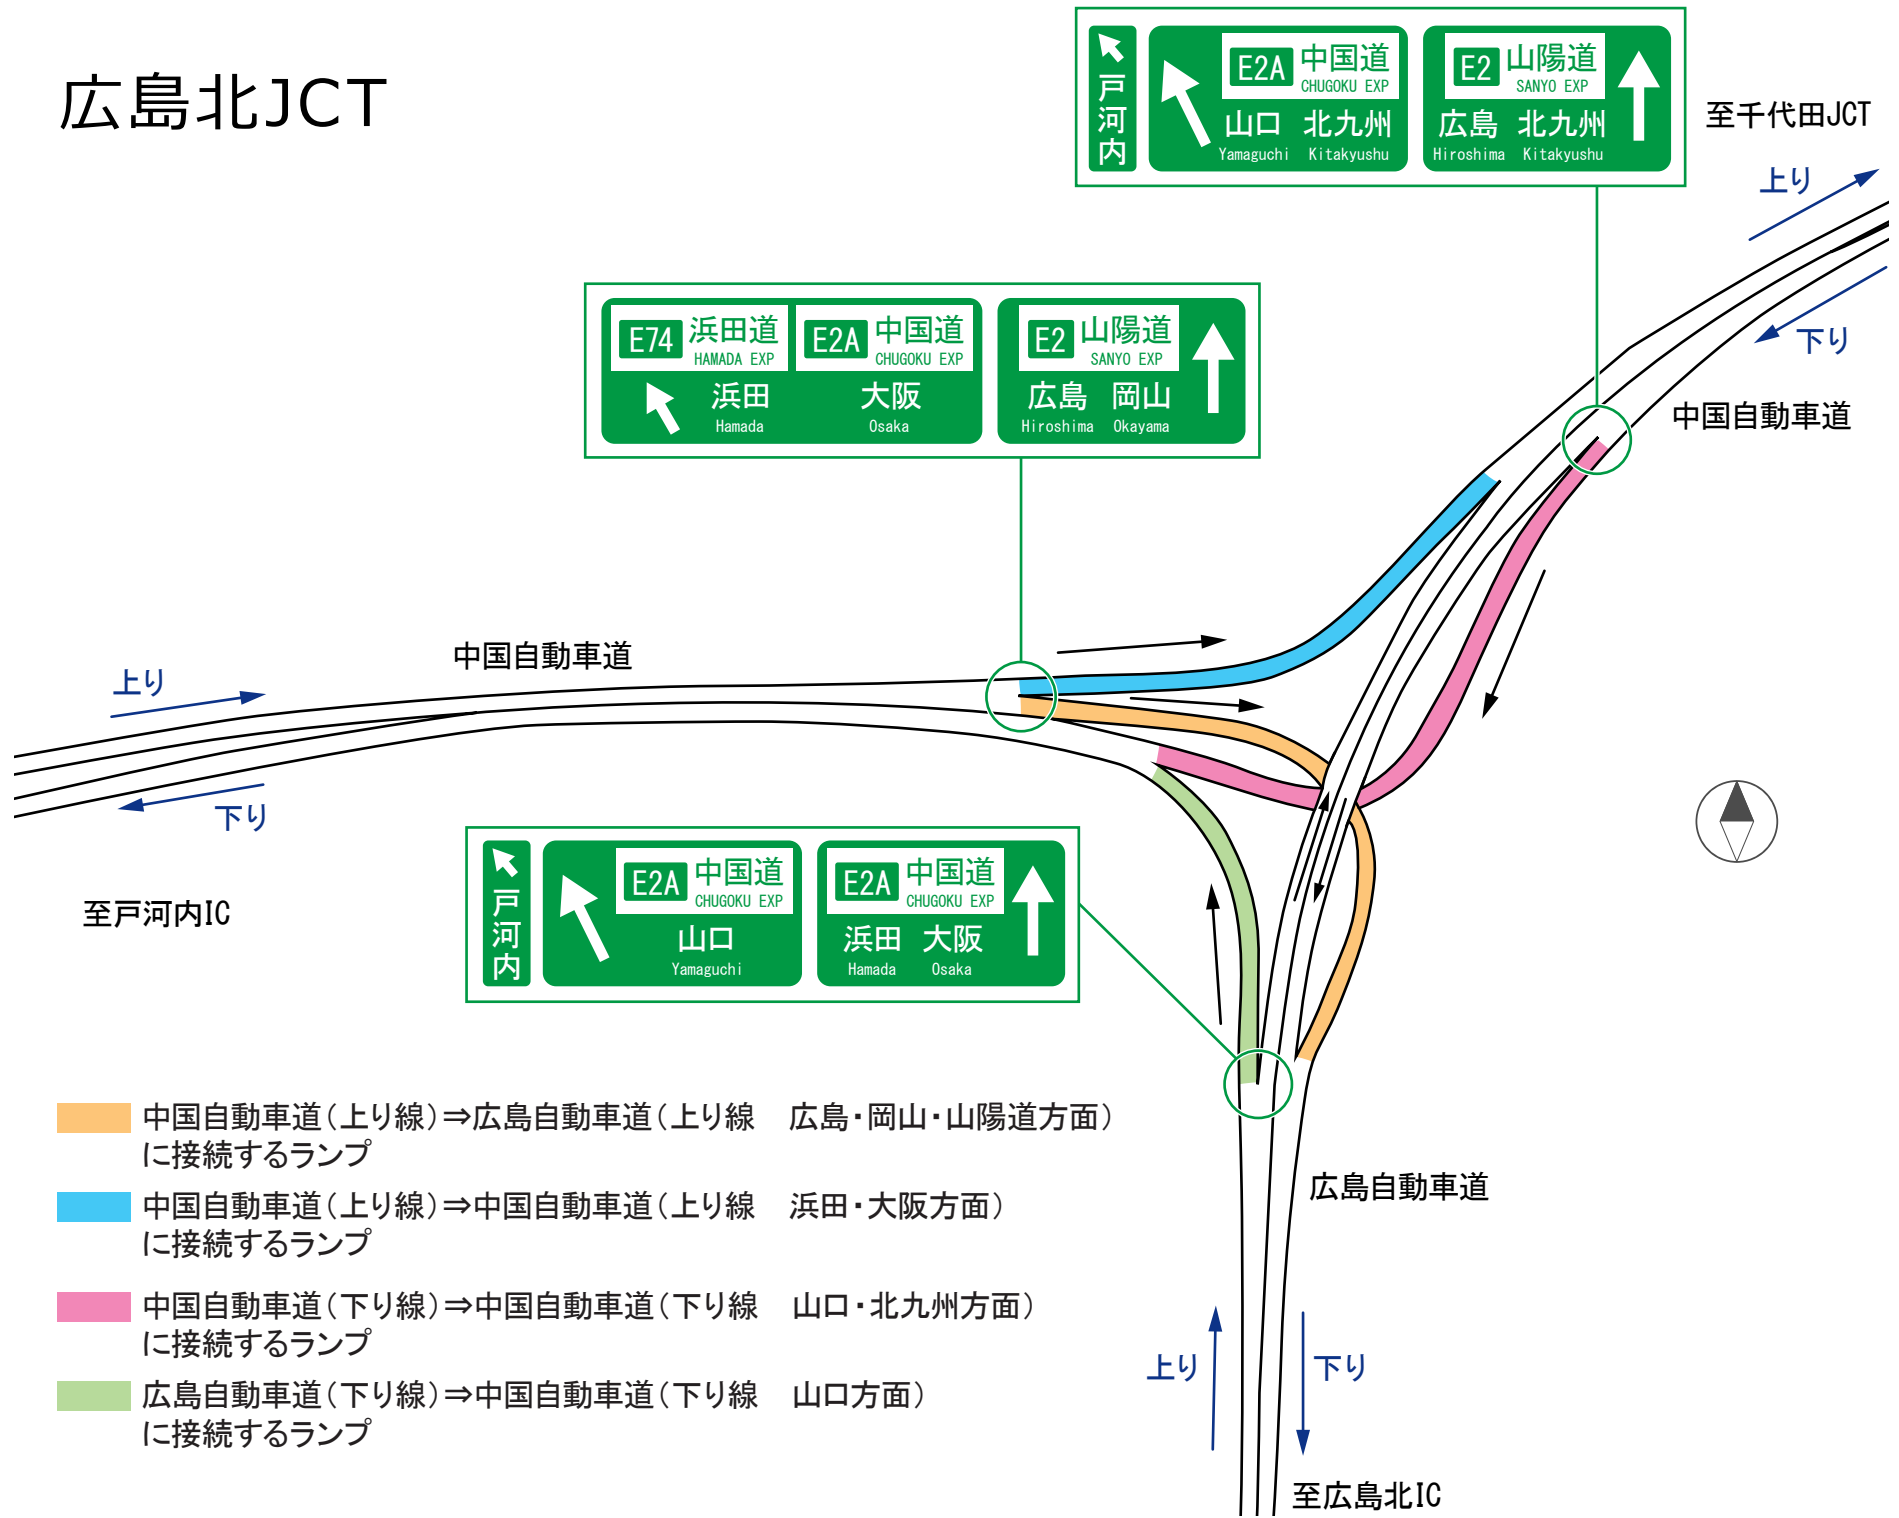

広島北JCT

- 中国自動車道(上り線)⇒広島自動車道(上り線) 広島・岡山・山陽道方面)
 に接続するランプ
- 中国自動車道(上り線)⇒中国自動車道(上り線) 浜田・大阪方面)
 に接続するランプ
- 中国自動車道(下り線)⇒中国自動車道(下り線) 山口・北九州方面)
 に接続するランプ
- 広島自動車道(下り線)⇒中国自動車道(下り線) 山口方面)
 に接続するランプ