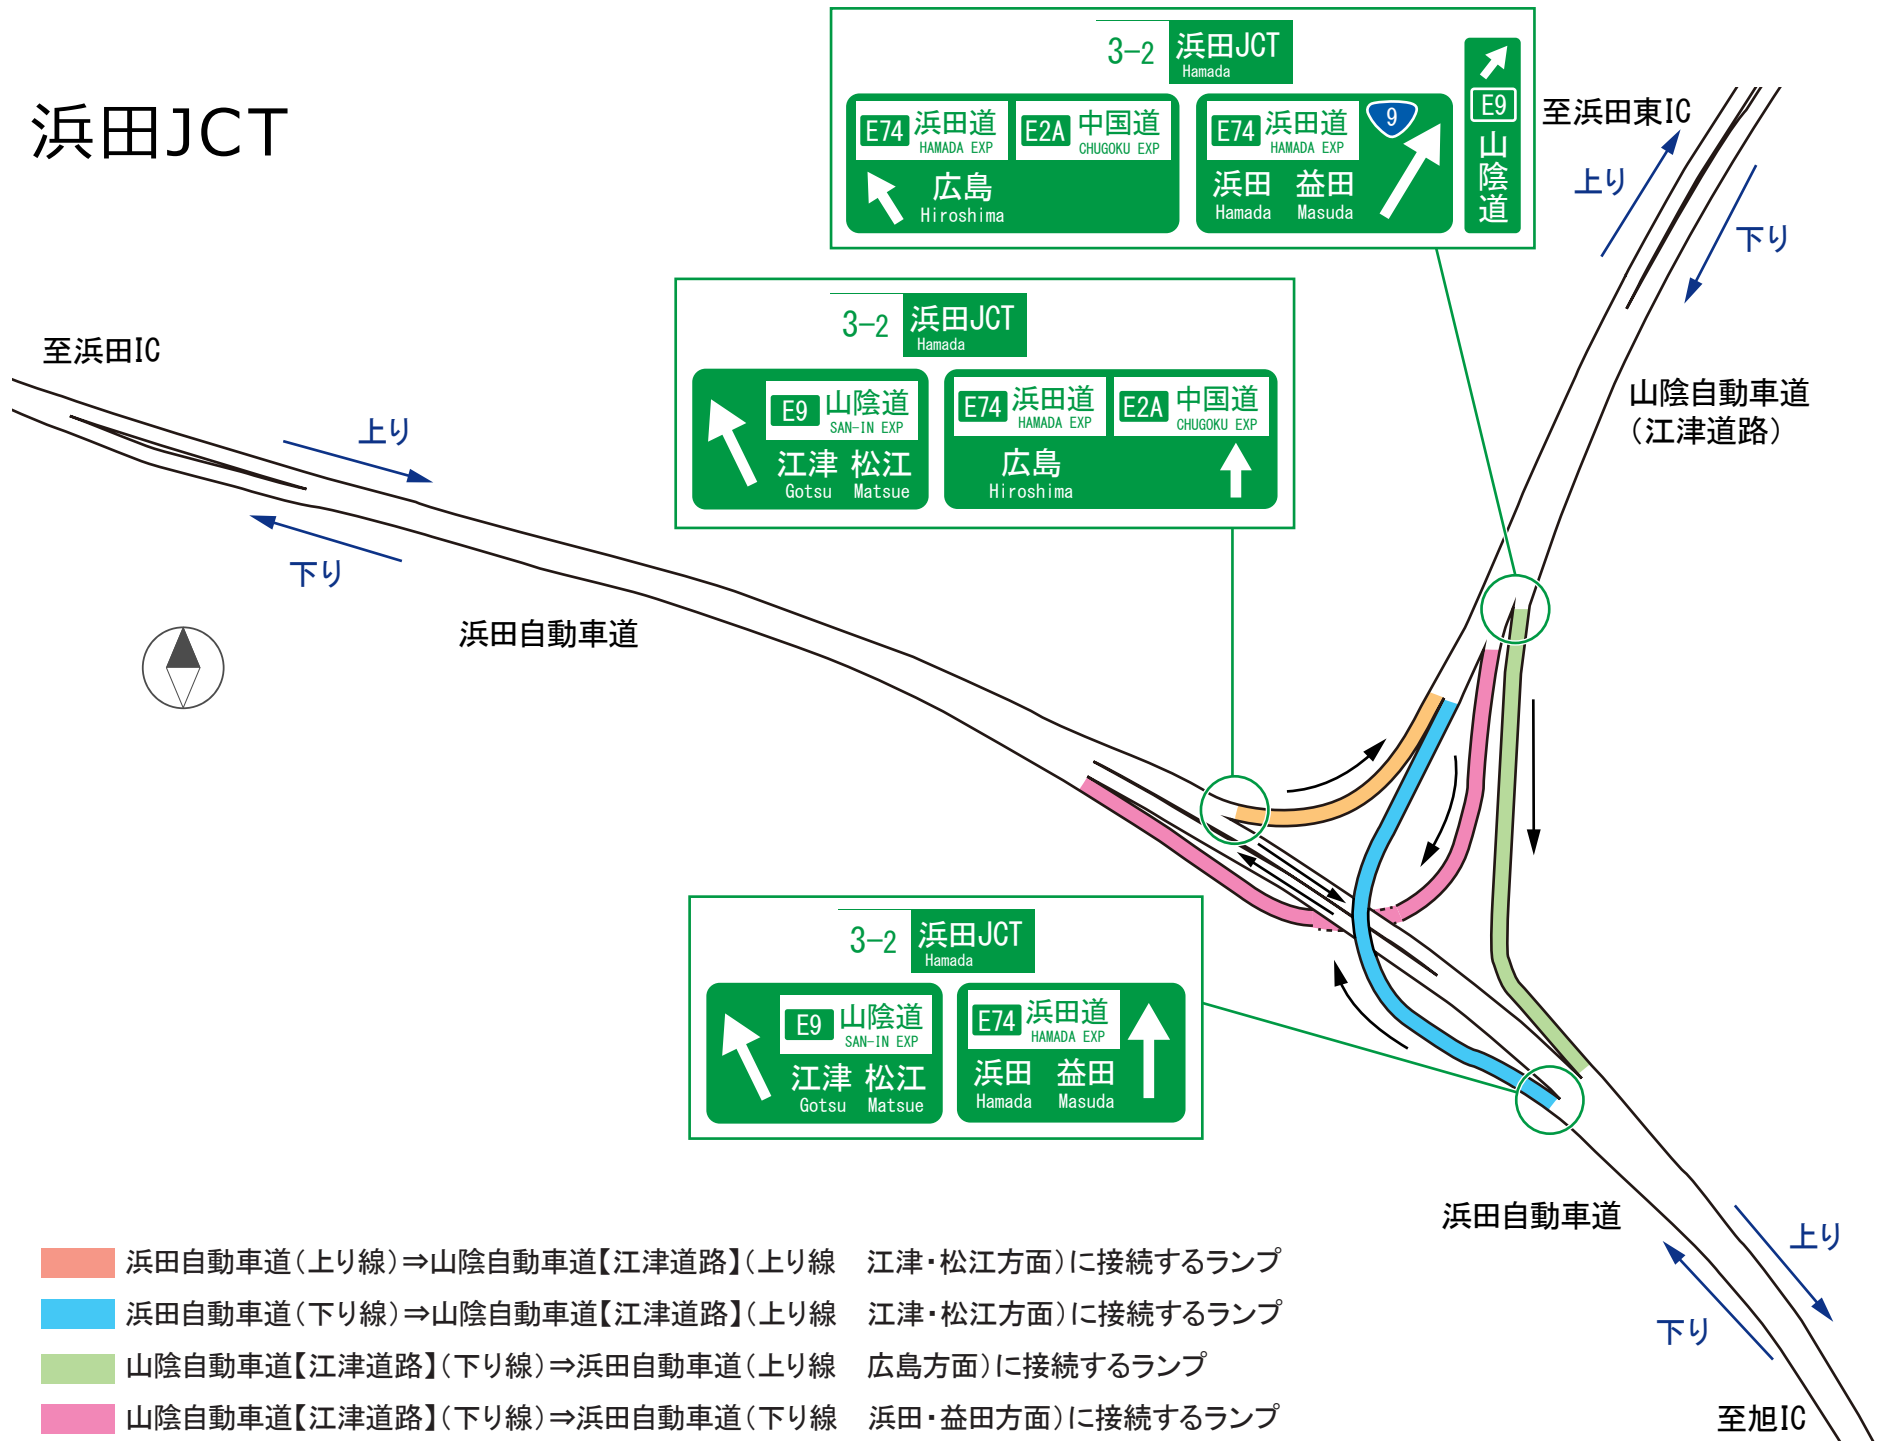

# 浜田JCT

- 浜田自動車道(上り線)⇒山陰自動車道【江津道路】(上り線 江津・松江方面)に接続するランプ
- 浜田自動車道(下り線)⇒山陰自動車道【江津道路】(上り線 江津・松江方面)に接続するランプ
- 山陰自動車道【江津道路】(下り線)⇒浜田自動車道(上り線 広島方面)に接続するランプ
- 山陰自動車道【江津道路】(下り線)⇒浜田自動車道(下り線 浜田・益田方面)に接続するランプ