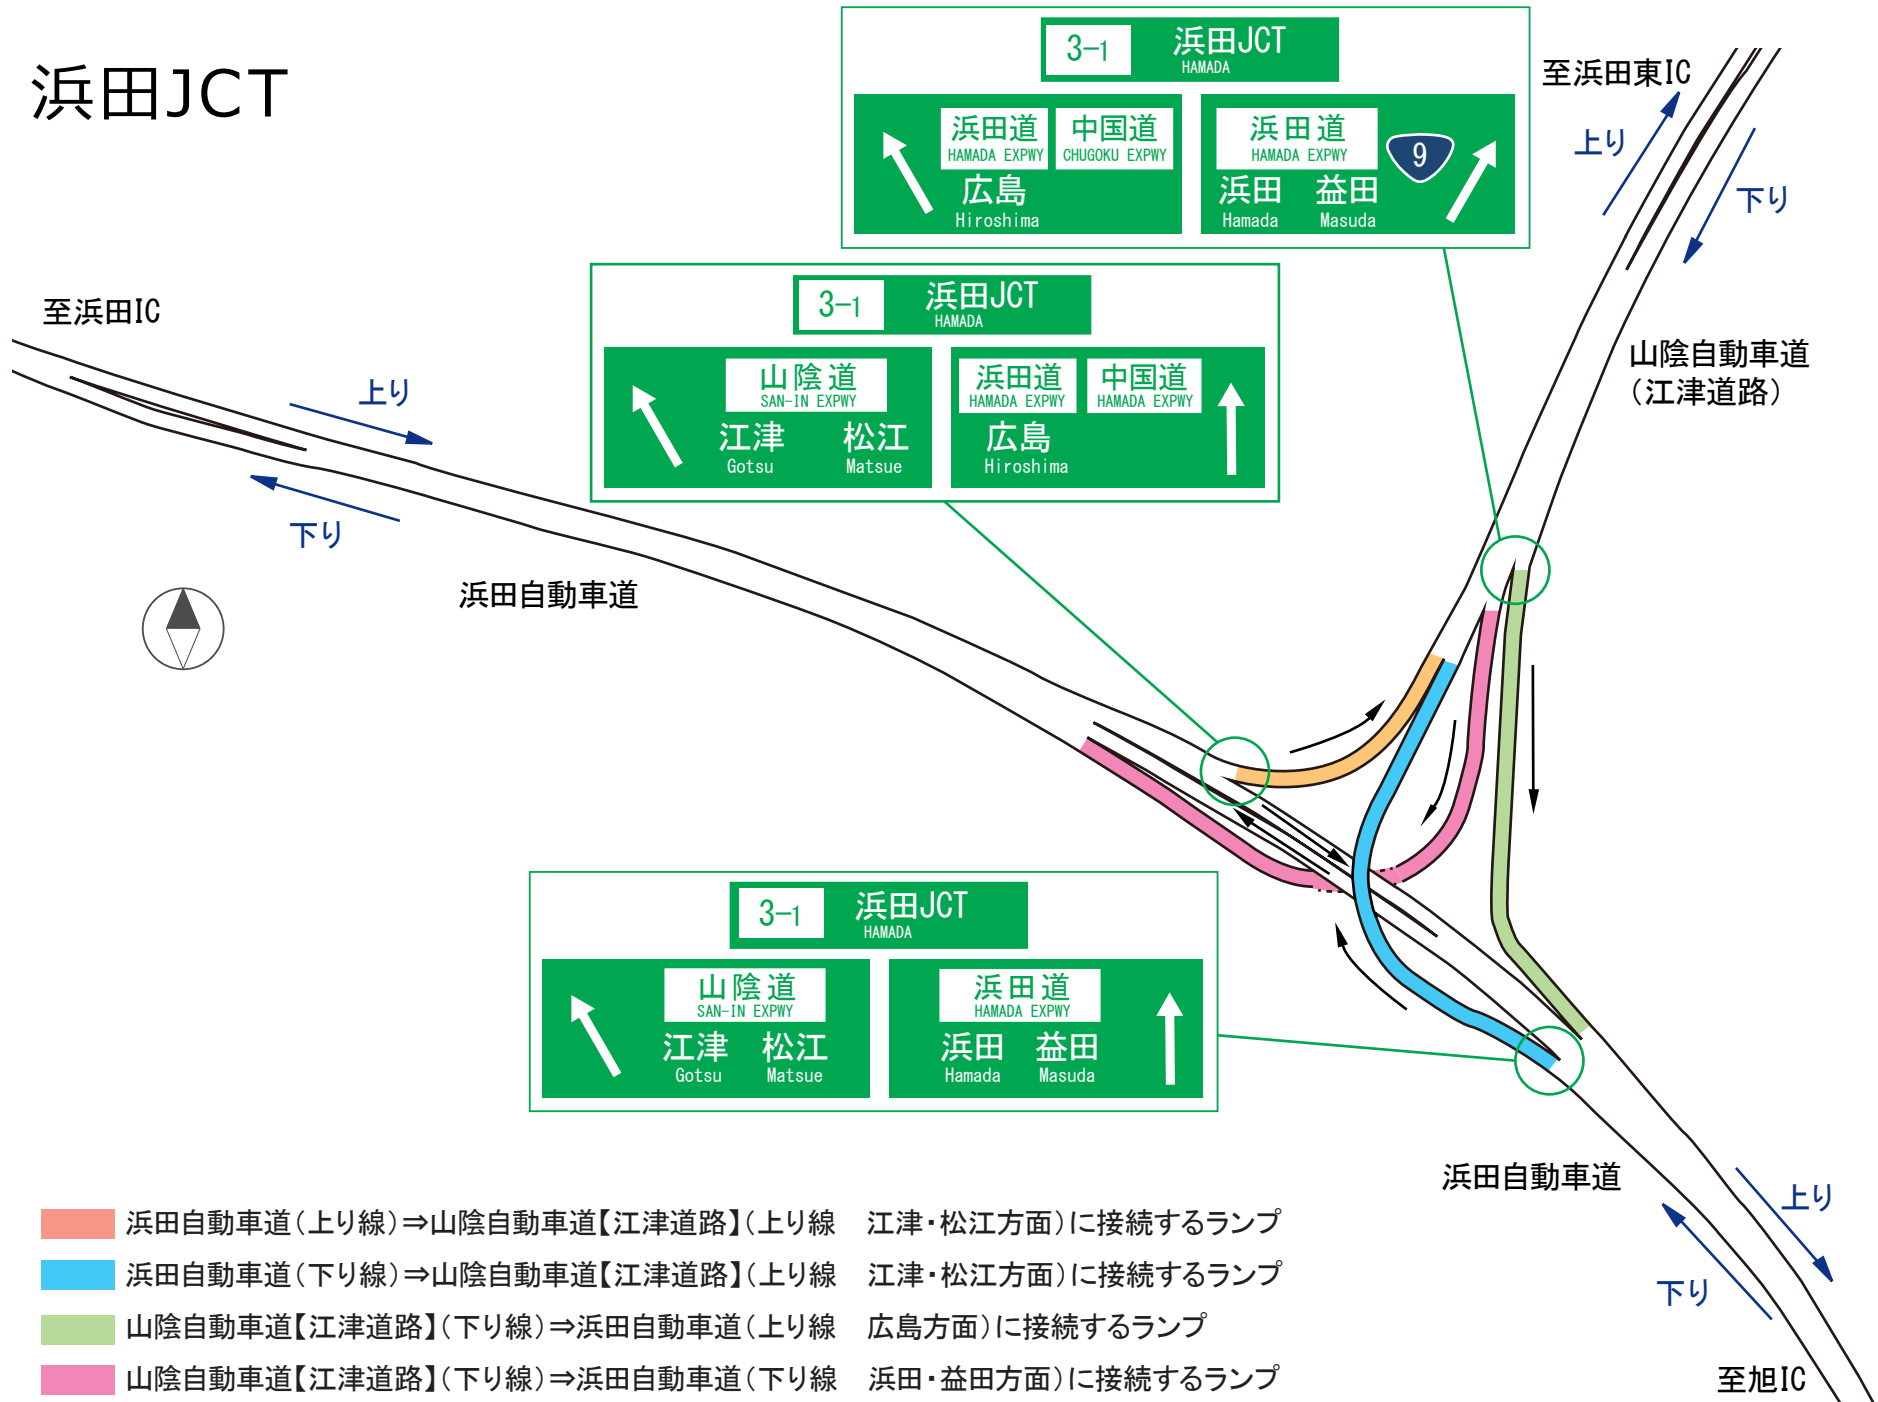

# 浜田JCT

- 浜田自動車道(上り線)⇒山陰自動車道【江津道路】(上り線 江津・松江方面)に接続するランプ
- 浜田自動車道(下り線)⇒山陰自動車道【江津道路】(上り線 江津・松江方面)に接続するランプ
- 山陰自動車道【江津道路】(下り線)⇒浜田自動車道(上り線 広島方面)に接続するランプ
- 山陰自動車道【江津道路】(下り線)⇒浜田自動車道(下り線 浜田・益田方面)に接続するランプ