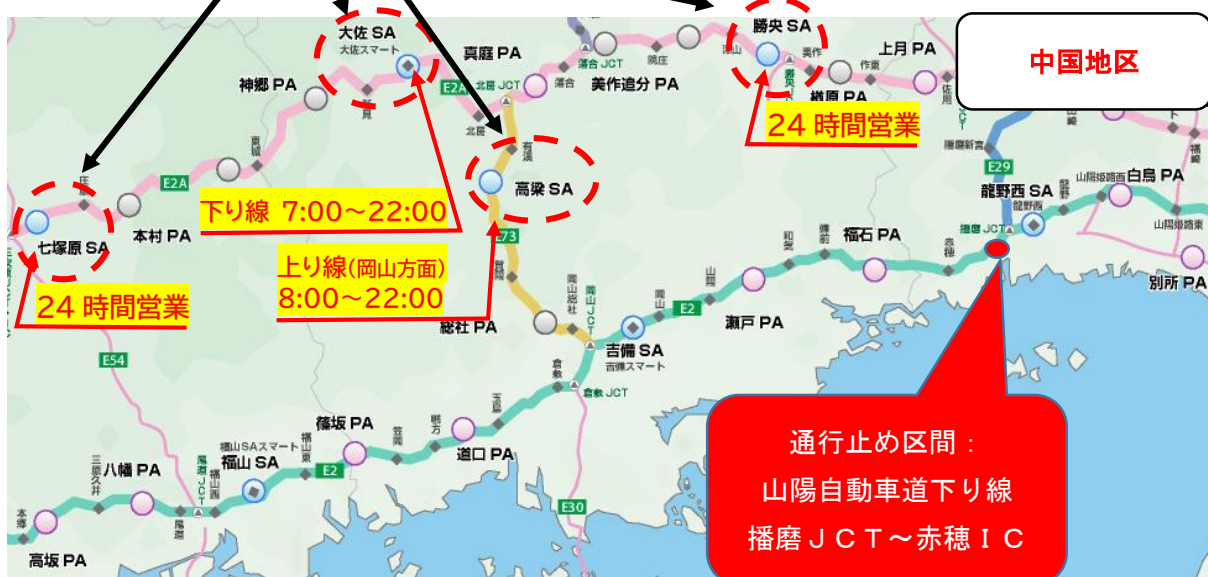

# 中国道をご利用のお客さまへ

- ・ **早めの給油**をお願いします
- ・ **給油制限**にご理解とご協力をお願いします

現在、E2山陽自動車道 下り線播磨JCT～赤穂IC間が通行止めのため、E2A中国自動車道をご利用のお客さまによる給油が増えており、**給油量を制限させて頂く場合があります**。早めの給油と給油制限にご理解とご協力をお願いします。

通行料金や交通情報、サービスエリア・パーキングエリアに関するご案内

NEXCO西日本お客さまセンター (年中無休・24時間)

☎ 0120-924863 (クルマでおかけ24時間ハローさん)

※IP電話等一部の電話からはフリーダイヤルがご利用できない場合があります。  
その場合は、06-676-9031 (通話料有料)

西日本高速道路サービス・ホールディングス(株) 関西支社