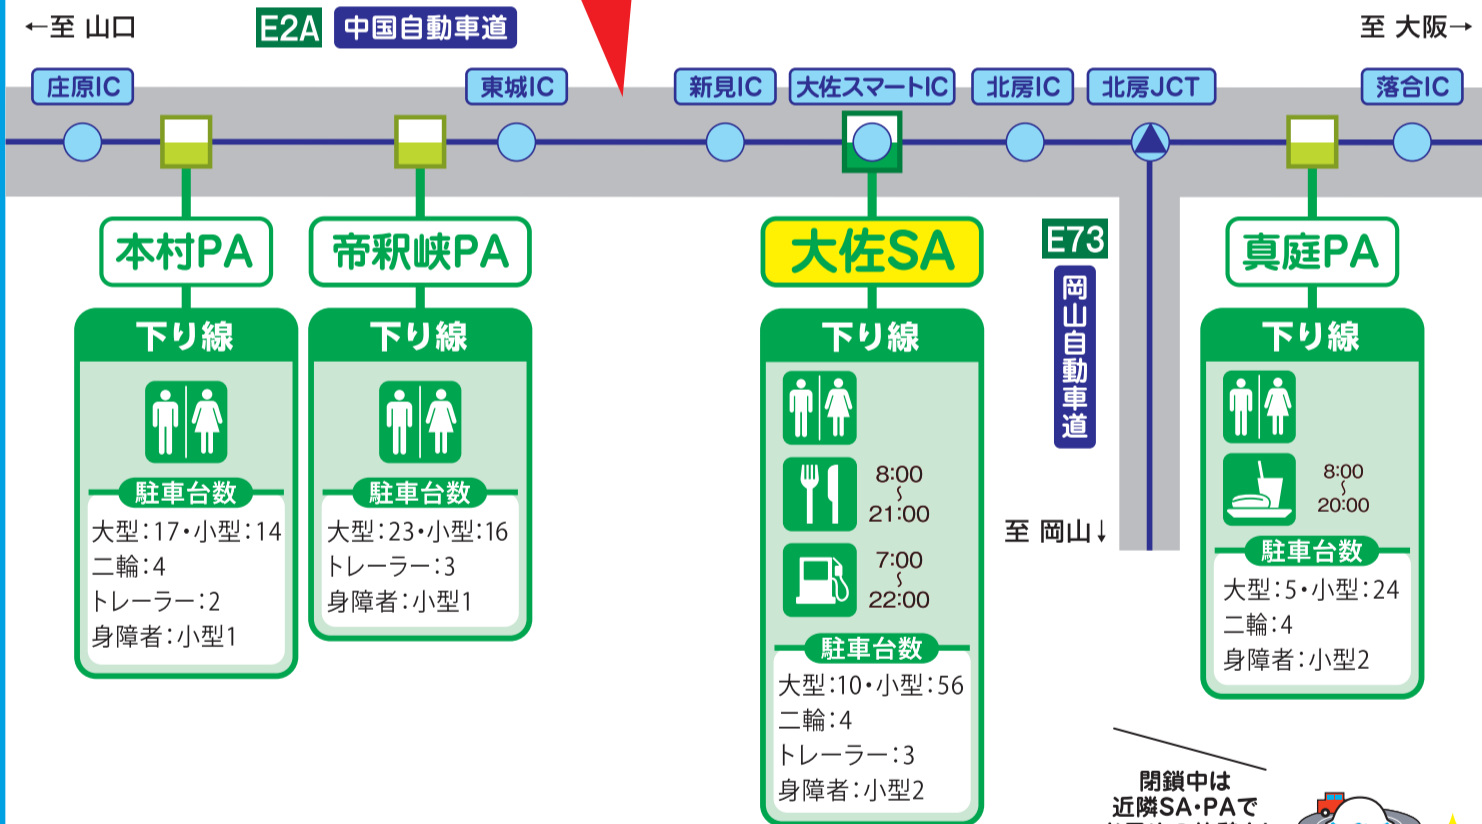

舗装補修工事のため

E2A

しんごう パーキングエリア

中国自動車道

神郷PA下り線 昼間閉鎖

令和6年

5月13日(月) → 5月21日(火) (7日間)

各日8:00～17:00
(土日は除く)

NEXCO西日本
中国支社
マスコットキャラクター
ウェイウェイ

工事のお問い合わせは 三次高速道路事務所 TEL:0824-62-5135 受付時間 平日/9:00～17:00

※閉鎖当日は工事終了時間まで受付

24時間全国の高速道路
情報提供「アイハイウェイ」

Highway
<https://ihighway.jp/>

工事規制情報等
専用WEBサイト

ウェイウェイナビ

<https://www.w-nexco.co.jp/refresh/>

みち、ひと…未来へ。

しんごう パーキングエリア

神郷PA下り線 昼間閉鎖

令和6年 5月13日(月) → 5月21日(火) 各日8:00~17:00 (土日は除く)
荒天時順延 ※予備日は令和6年5月22日(水) → 5月24日(金)

近隣SA・PA情報のご案内

下り線
しんごう パーキングエリア
神郷PA
昼間閉鎖

●凡例

- トイレ
- レストラン
- スナックコーナー
- ガリンスタンド

神郷PA閉鎖時は、近隣のSA・PAをご利用ください。

◎高速道路の通行料金・NEXCO西日本 お客さまセンター(年中無休・24時間)

道路交通情報等に
関するお問い合わせ

0120-924863 (クルマでおでかけ24時間ハローサイン)

※フリーダイヤルがご利用
できないお客さまはこちら
(通話料有料)

06-6876-9031

電話番号をよくお確かめのうえ、お掛けください。