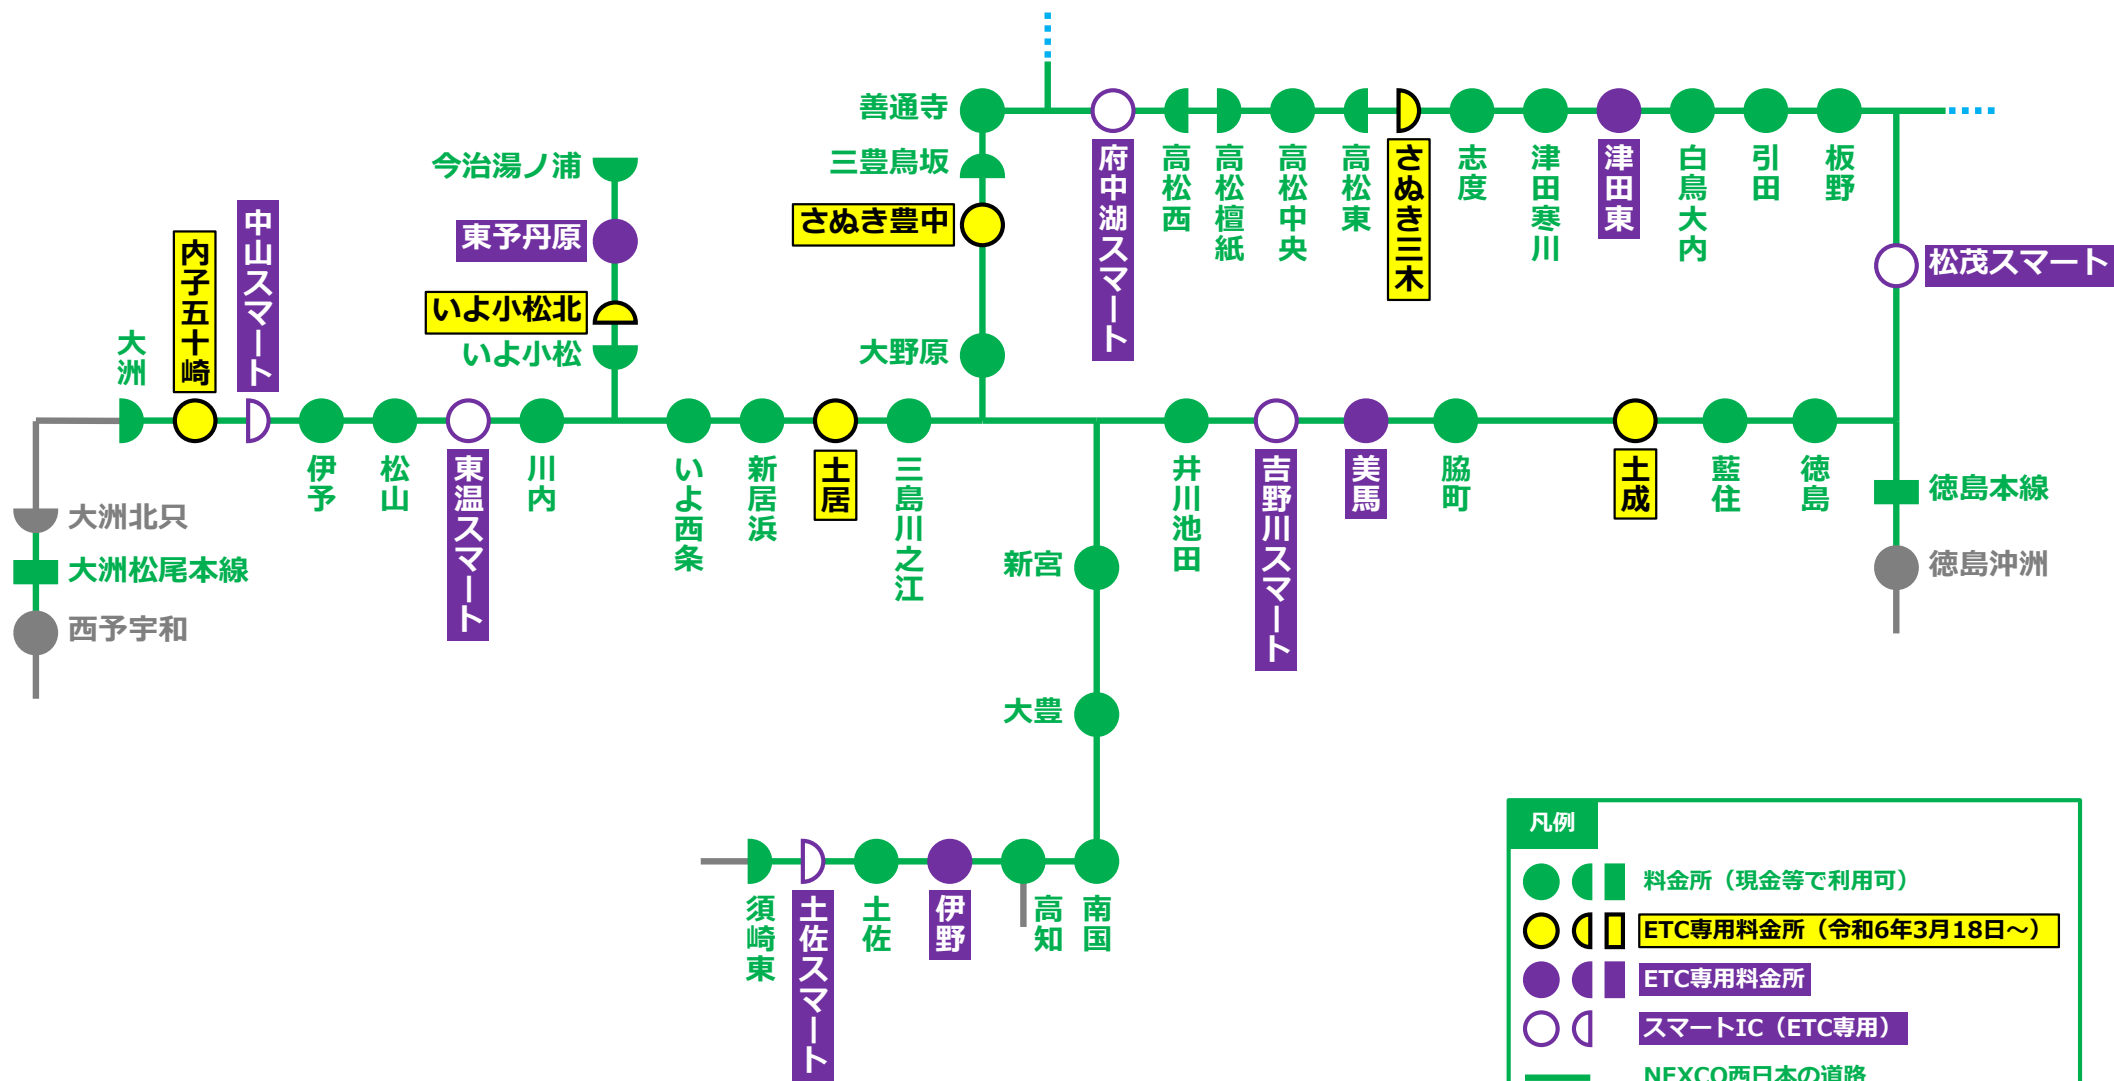

ETC専用料金所

(NEXCO西日本 四国地区)

令和6年3月23日時点

※鳴門IC・坂出ICは本四高速の管理となりますので、本四高速のウェブサイト等でご確認ください。