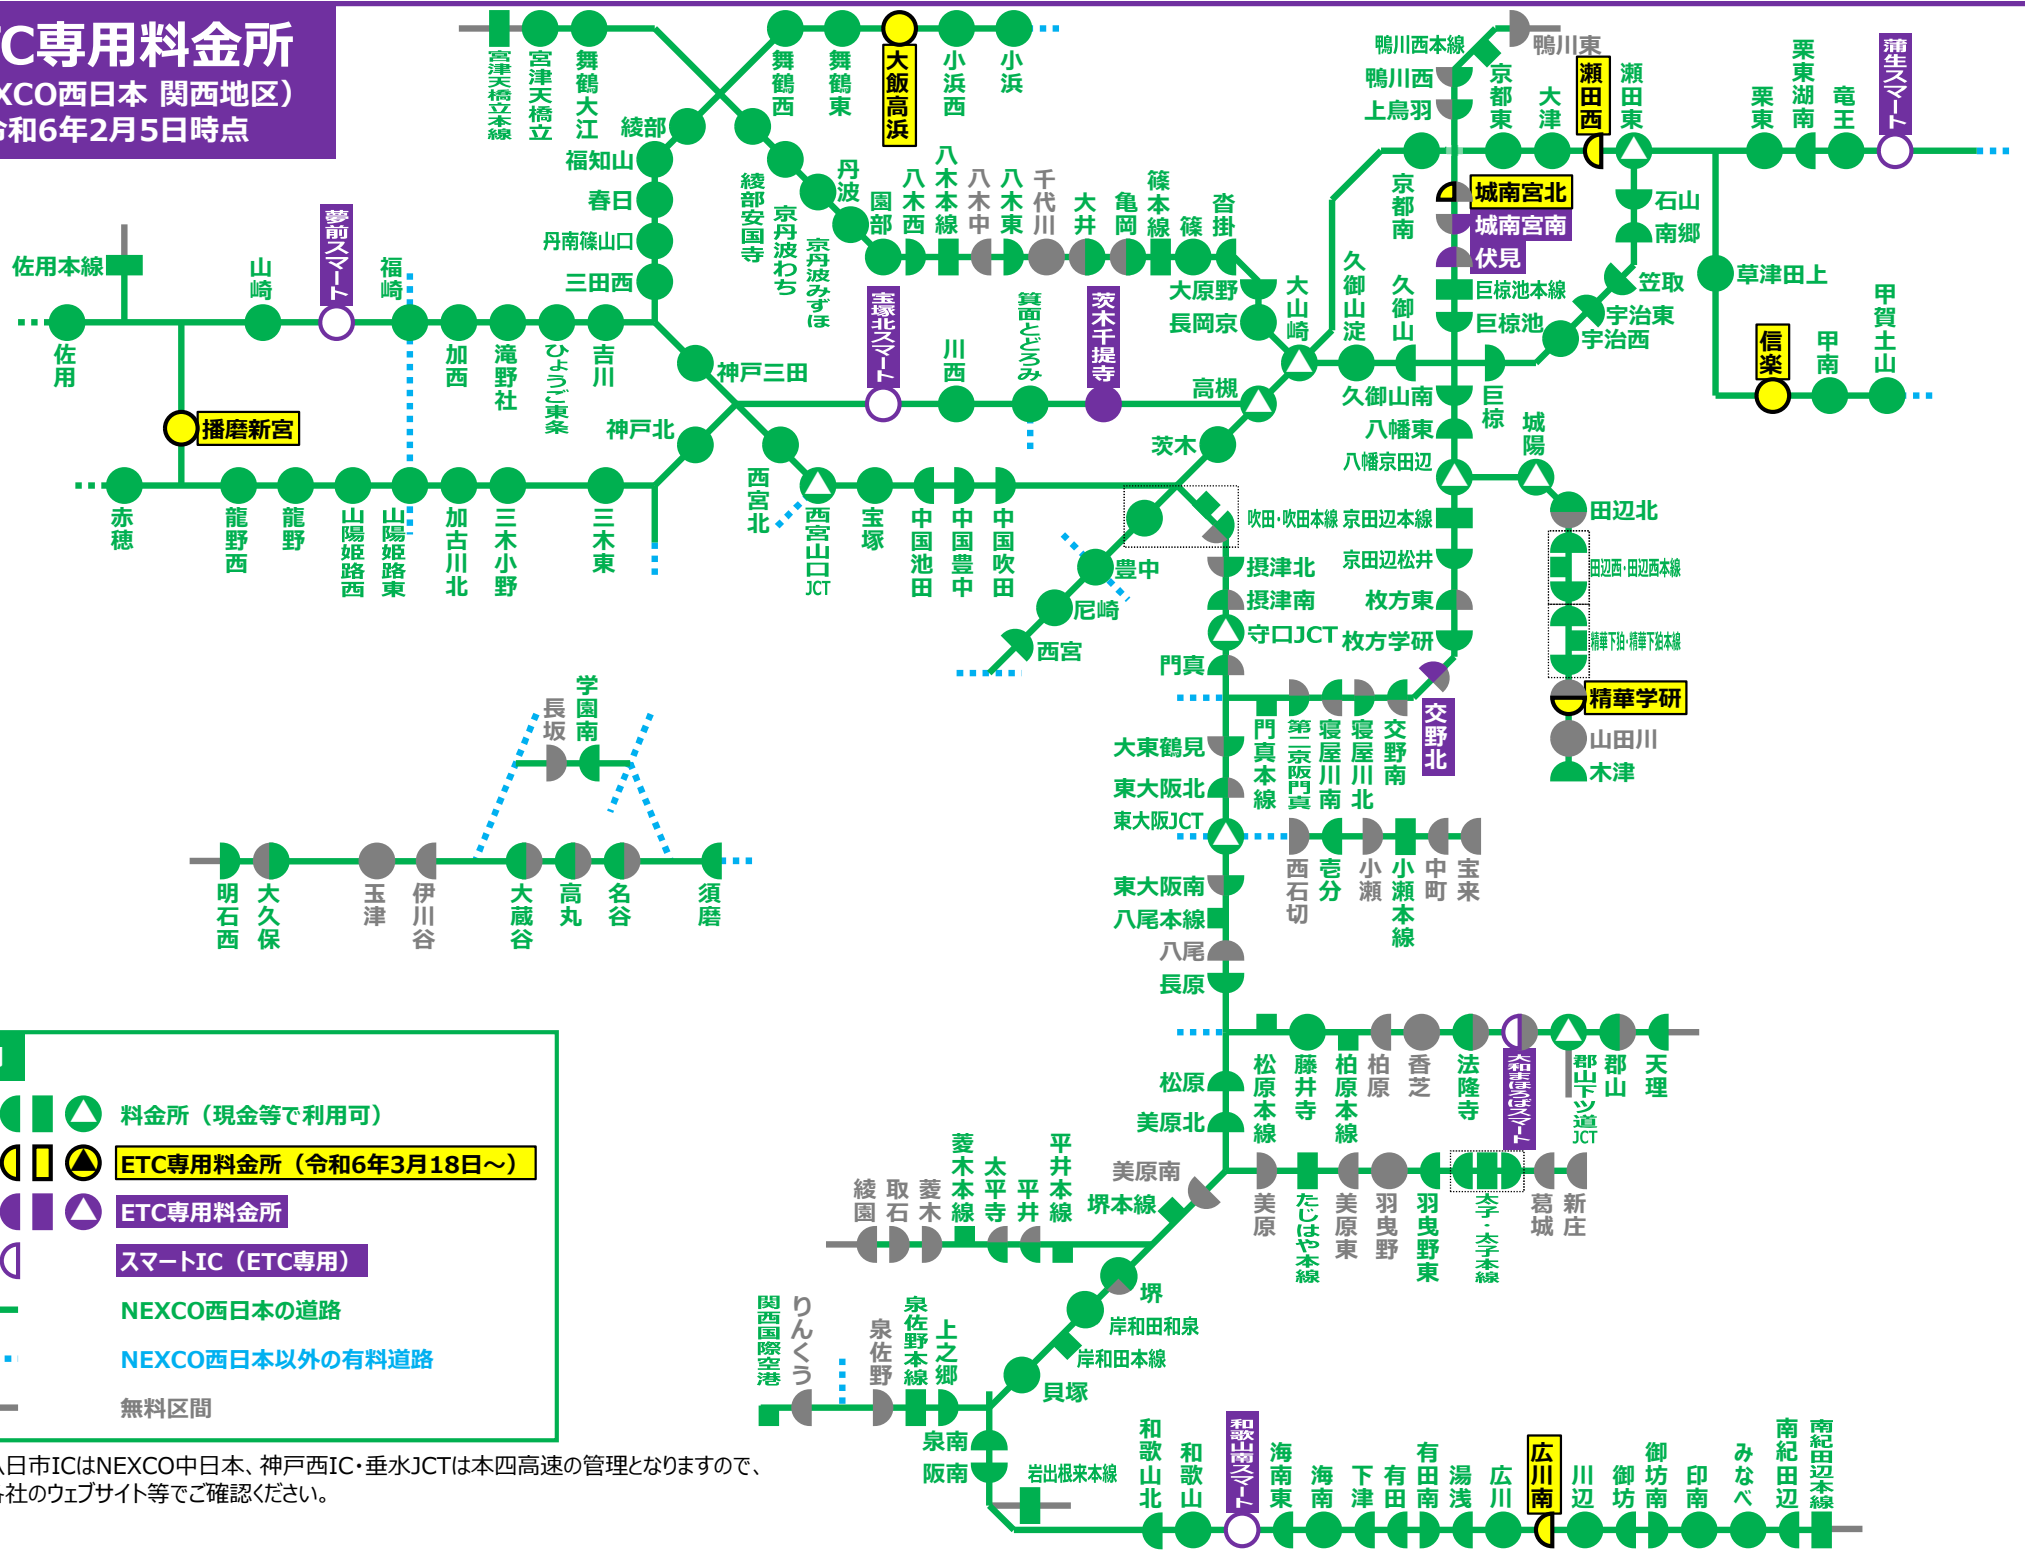

ETC専用料金所

(NEXCO西日本 関西地区)

令和6年2月5日時点

凡例

- 料金所 (現金等で利用可)
- 〇 ETC専用料金所 (令和6年3月18日~)
- ETC専用料金所
- スマートIC (ETC専用)
- NEXCO西日本の道路
- ⋯ NEXCO西日本以外の有料道路
- 無料区間

※八日市ICはNEXCO中日本、神戸西IC・垂水JCTは本四高速の管理となりますので、各社のウェブサイト等でご確認ください。