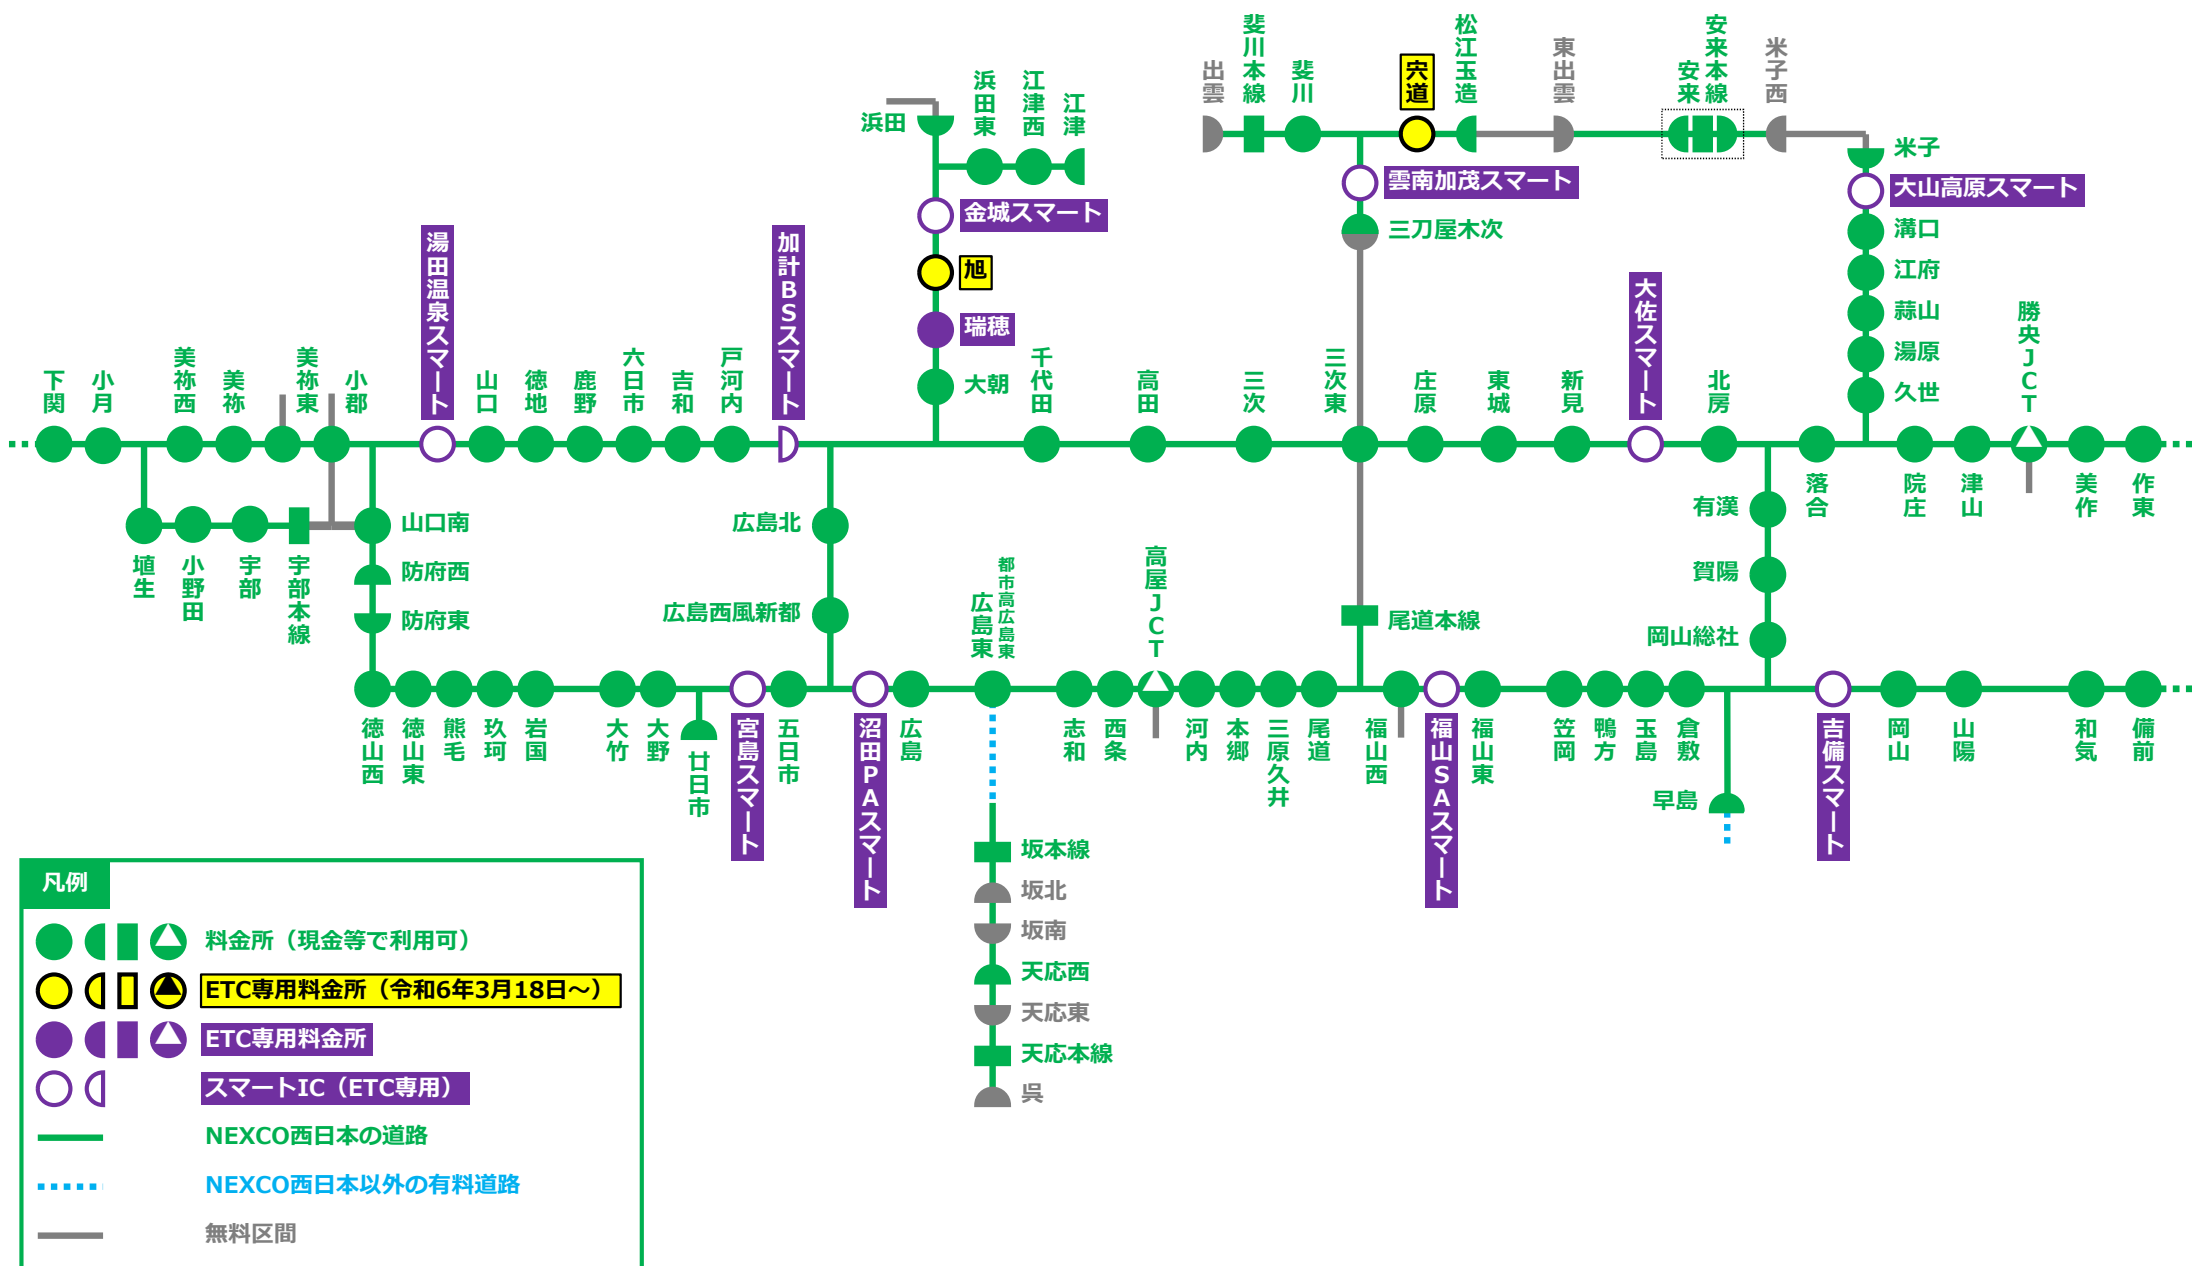

ETC専用料金所

(NEXCO西日本 中国地区)

令和6年2月5日時点

※早島本線料金所、早島料金所（本四高速方面）は本四高速の管理となりますので、各社のウェブサイト等でご確認ください。