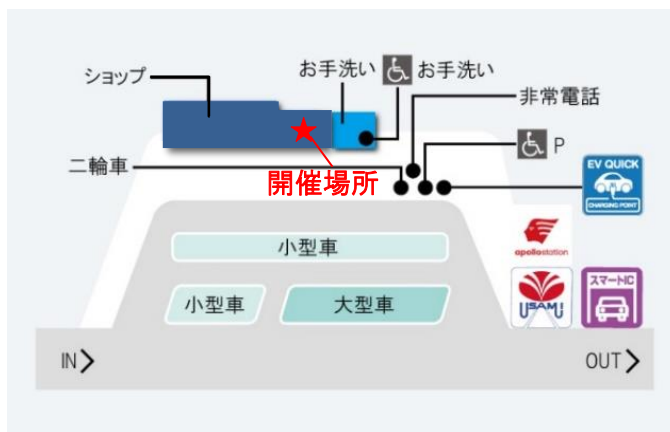

※内容および開催時間は、予告なく変更となる場合があります。

※「アーティストスポット熊本」については、次の web サイトをご覧ください。

アーティストスポット熊本 web サイト <https://artistspot-k.com/>

○北熊本 SA(上り線:福岡方面) 位置図

お越しの際は、北熊本 SA(上り線:福岡方面)の駐車場をご利用ください。

【「クリエイティブ Lab 北熊本」プロジェクトとは】