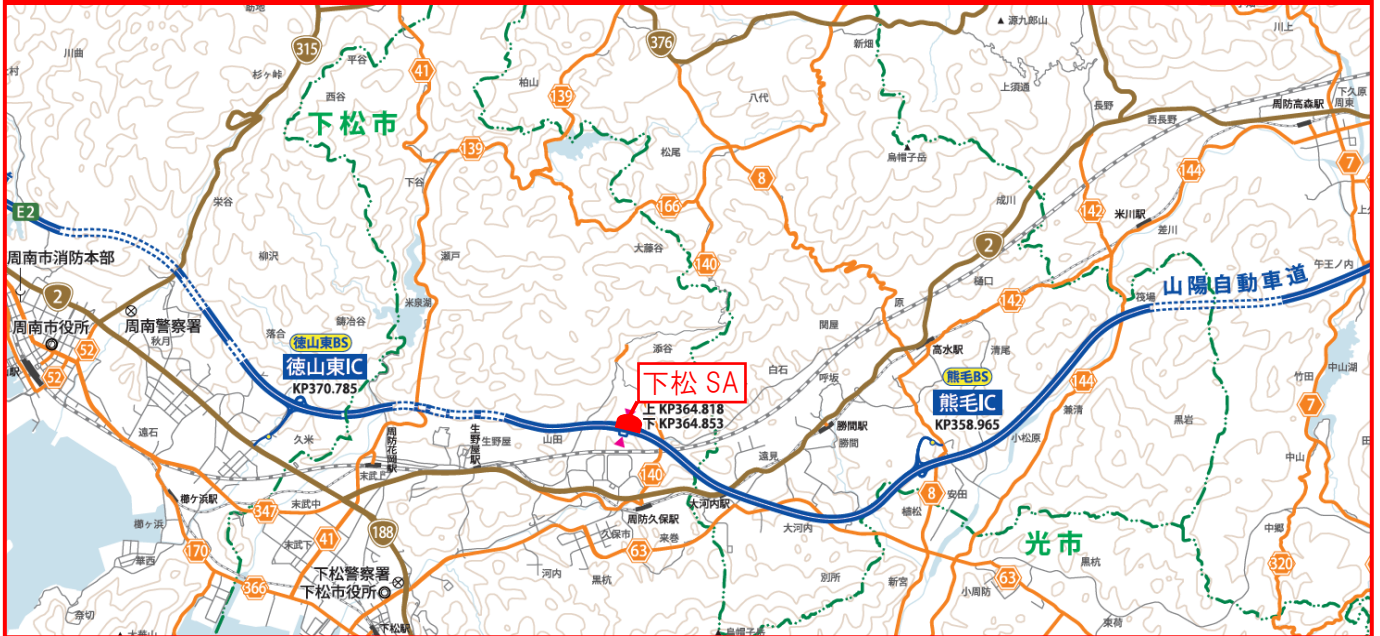

## 2. 位置図

### E2 山陽自動車道 下松 SA(上り線:広島方面)昼間閉鎖