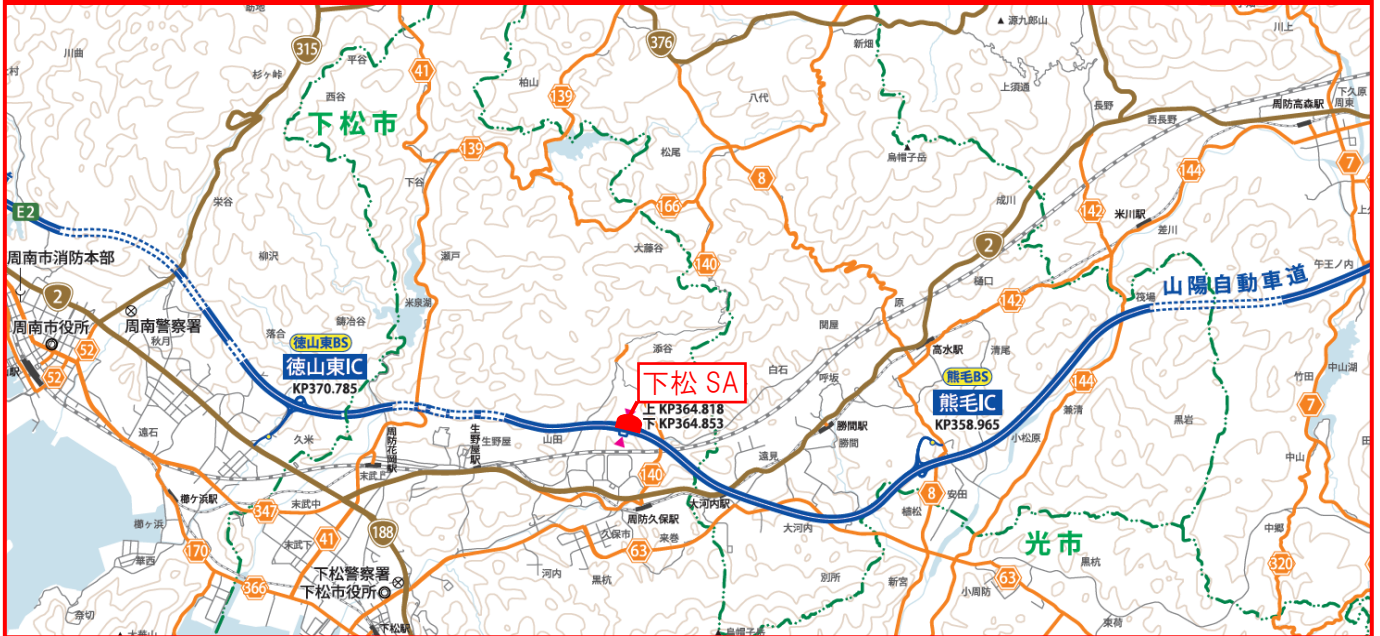

E2 山陽自動車道 下松 SA(上り線:広島方面)昼間閉鎖における 予備日(5月25日)の利用について

NEXCO 西日本中国支社(広島市安佐南区、支社長:本園 民雄)が実施している E2 山陽自動車道 下松サービスエリア(SA)(上り線:広島方面)ランプ部における昼間閉鎖について、天候不良により一部予備日を利用して工事を行いますのでお知らせします。

高速道路をご利用のお客さまや沿道の皆さまにはご不便・ご迷惑をおかけしますが、工事へのご理解・ご協力をお願いいたします。また、出発前には最新の交通情報をご確認のうえ、計画的にお出かけいただきますようお願いいたします。

1. 予備日を使用する昼間閉鎖

E2 山陽自動車道 下松 SA (上り線:広島方面)

(当初予定) 令和 8 年 5 月 12 日(火曜)朝 から 5 月 22 日(金曜)夕方 まで

土日を除く各日 8 時 から 18 時 まで(10 時間) 計 9 日間

【カレンダー】

月	火	水	木	金	土	日
5/11	5/12	5/13	5/14	5/15	5/16	5/17
	8時  18時	8時  18時	8時  18時	8時  18時		
5/18	5/19	5/20	5/21	5/22	5/23	5/24
8時  18時	8時  18時	8時  18時	8時  18時	8時  18時		
5/25	5/26	5/27	5/28	5/29	5/30	5/31
8時  18時	8時  18時	8時  18時	8時  18時			

凡例:  閉鎖  予備日  作業中止日

【参考】1月30日付ニュースリリース

[E2 山陽自動車道 下松 SA\(上下線\)の昼間閉鎖を実施いたします](#)

2. 位置図

E2 山陽自動車道 下松 SA(上り線:広島方面)昼間閉鎖

3. 店舗の営業について

5月20日(水曜)におけるE2 山陽自動車道 下松 SA(上り線:広島方面)の昼間閉鎖を伴う工事は、天候不良により作業を中止するため、下記のとおり、一部休止の上営業いたします。

(下松 SA 上り線)

グルメ	
スナックコーナー・フードコート	通常営業(24時間営業)
レストラン	終日休止
テイクアウト	終日休止
ベーカリー	終日休止
カフェ	終日休止
ショッピング	
ショッピングコーナー	通常営業(24時間営業)
宝くじ	終日休止
給油・給電	
ガソリンスタンド	通常営業(24時間営業)
EV給電スタンド	通常営業(24時間営業)
インフォメーション	
インフォメーション	通常営業(9時～17時)