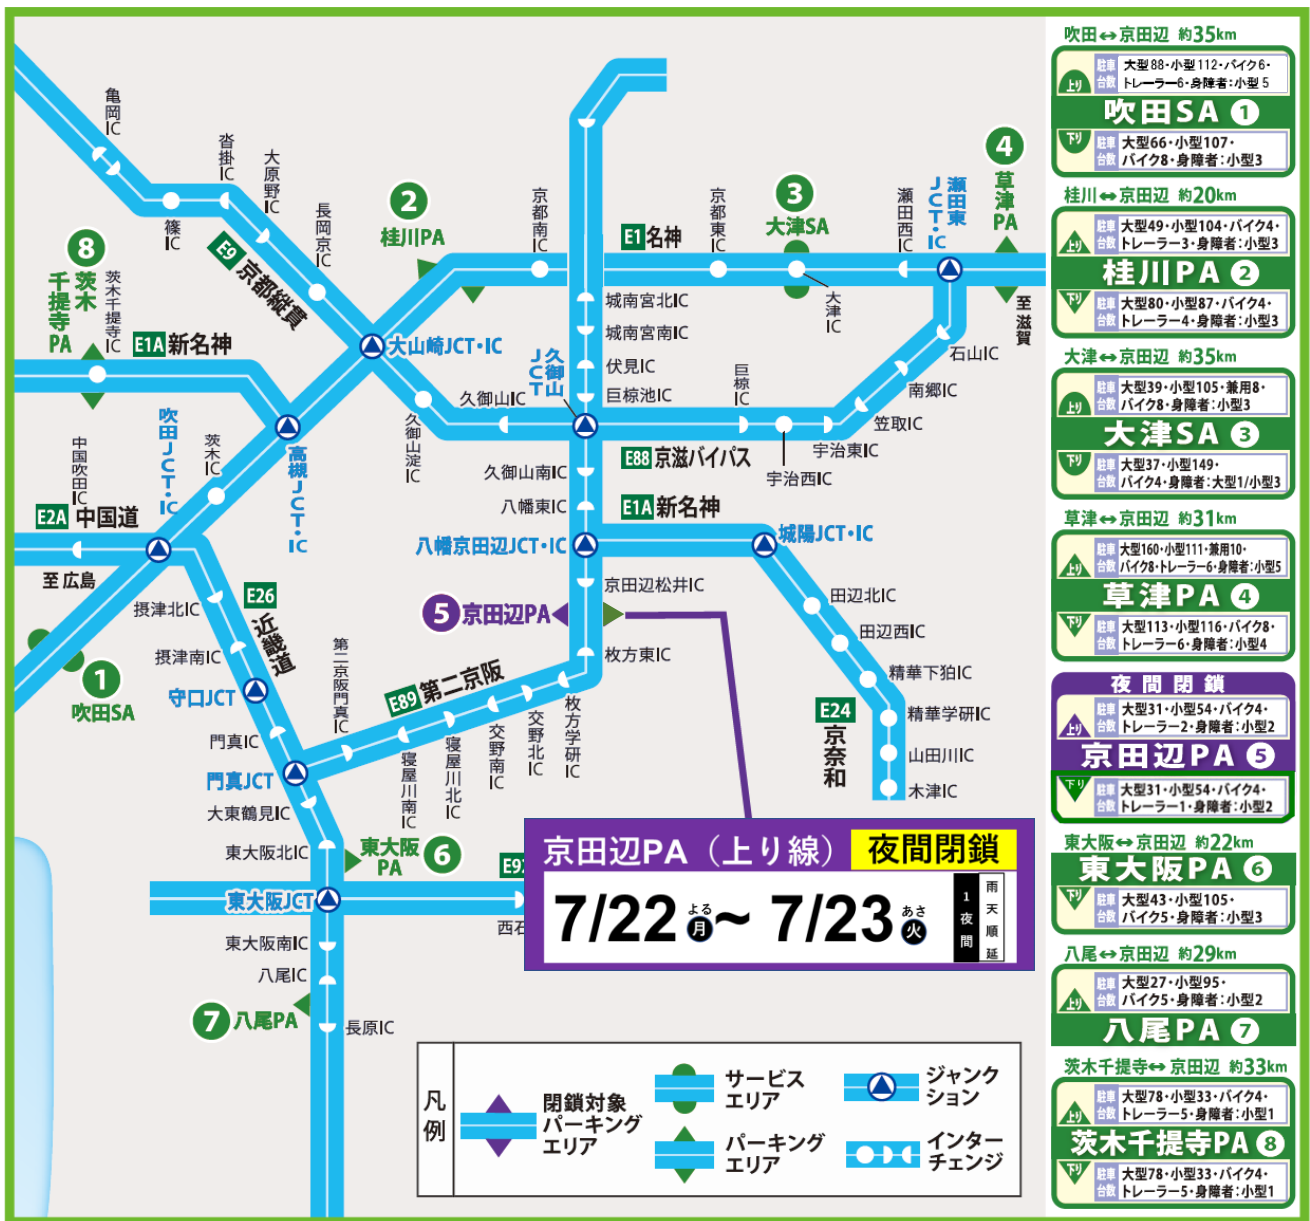

京田辺 PA 夜間閉鎖の時間帯は、近隣のサービスエリア(SA)・PA をご利用いただきますようお願いいたします。(3. 夜間閉鎖時の休憩施設のご利用についてご参照)

高速道路をご利用のお客さまや沿道の皆さまには、ご不便、ご迷惑をおかけしますが、工事へのご理解・ご協力をお願いいたします。また、ご出発前には最新の交通情報をご確認のうえ、計画的にお出かけいただきますようお願いいたします。

- | | |
|----------|---|
| 1. 規制箇所: | E89 第二京阪 京田辺 PA(上り線) |
| 2. 期 間: | 令和 6 年 7 月 22 日(月曜)夜 から 7 月 23 日(火曜)朝 まで (1 夜間) 夜 20 時 から 翌朝 6 時まで (10 時間) 予備日 : 令和 6 年 7 月 23 日(火曜)夜 から 7 月 27 日(土曜)朝 まで (4 夜間) 毎夜 20 時 から 翌朝 6 時まで (10 時間) |
| 3. 規制方式 | 夜間閉鎖 |

※雨天の場合は、予備日へ順延します。

| 規制区分 | 規制区間 | 規制時間 | 令和6年7月 | | | | | | | |
|----------------|------------------------|---------------|---------|---------|---------|---------|---------|---------|---------|---|
| | | | 22 月 | 23 火 | 24 水 | 25 木 | 26 金 | 27 土 | 28 日 | |
| 夜間閉鎖 (荒天順延) | E89 第二京阪 京田辺PA(上り線) | 夜20時 ～翌朝6時 | | ■ | □ | □ | □ | □ | □ | □ |

凡例 ■ 実施日 □ 予備日

1. 位置図

2. 主な工事等の内容

○舗装補修工事

走行安全性・快適性の確保のため、舗装面のひび割れや段差などが顕著に発生している箇所を修復する舗装補修工事を行います。

3. 夜間閉鎖時の休憩施設のご利用について

E89 第二京阪 京田辺 PA(上り線)の夜間閉鎖時には、以下のとおり近隣の SA・PA をご利用ください。

4. 道路情報のお知らせ

■夜間閉鎖のご案内

◎ NEXCO 西日本 WEB サイト <https://www.w-nexco.co.jp/>

※当日の工事規制情報については、弊社 WEB サイト「工事規制・通行止めの予定」をご覧ください。

https://www.w-nexco.co.jp/traffic_info/construction/

■お出かけ前に入手できる道路交通情報

◎ アイハイウェイ 

24 時間、高速道路の道路交通情報をマップや文字情報で確認できるサービスです。次の URL からアクセスしてください。(パソコンから閲覧できるウェブサイトのほか、スマホアプリもあります)