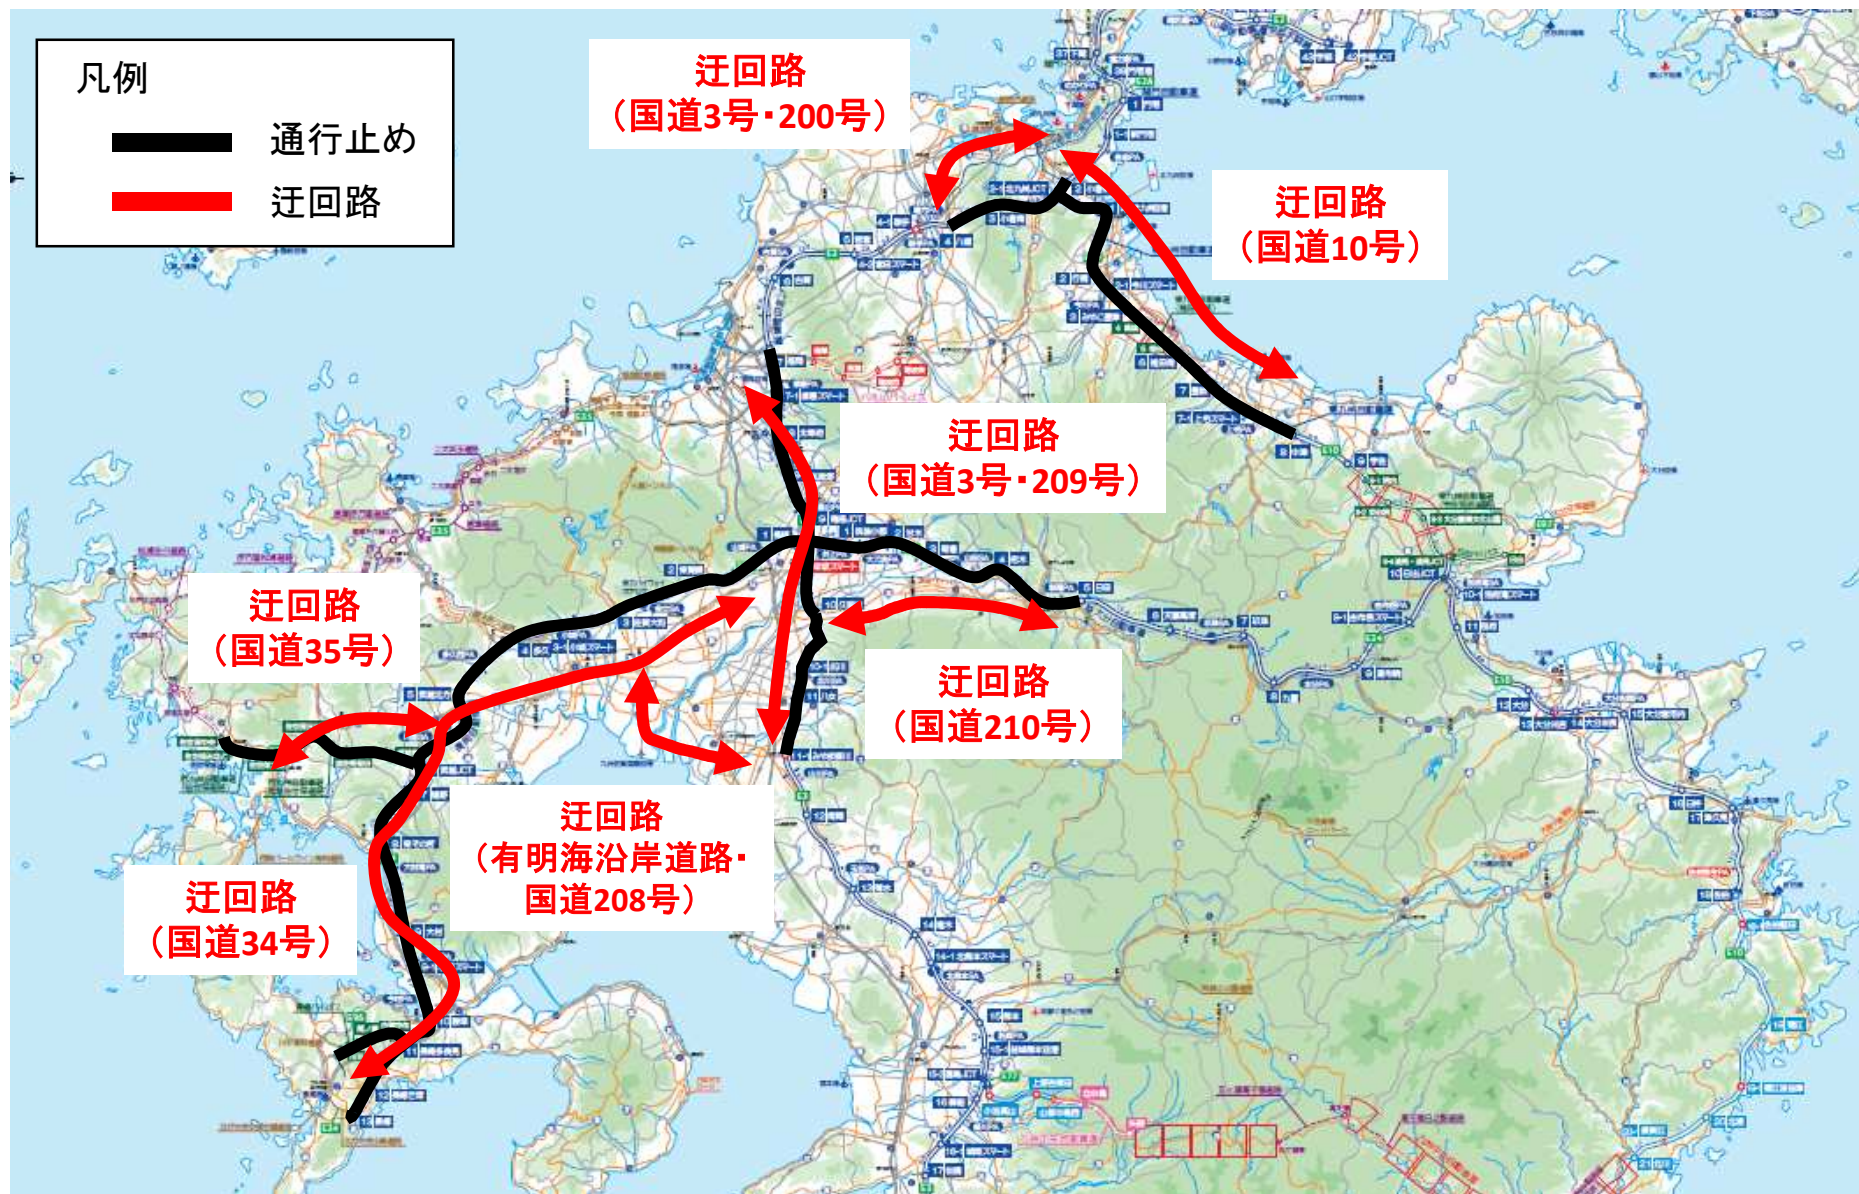

# 迂回イメージ図

(九州道 小倉東～八幡、福岡～みやま柳川、東九州道 北九州JCT～中津  
大分道 鳥栖JCT～日田、長崎道 鳥栖JCT～長崎、西九州道 武雄JCT～佐世保中央、長崎バイパス)

※気象状況により迂回路ルートに変更が生じる場合があります。今後の気象予想や最新の交通状況をご確認ください。

# 迂回イメージ図

(南九州道 市来~鹿児島西)

別添資料⑥  
(1月9日 12時時点)

※気象状況により迂回ルートに変更が生じることがあります。今後の気象予想や最新の交通状況をご確認ください。