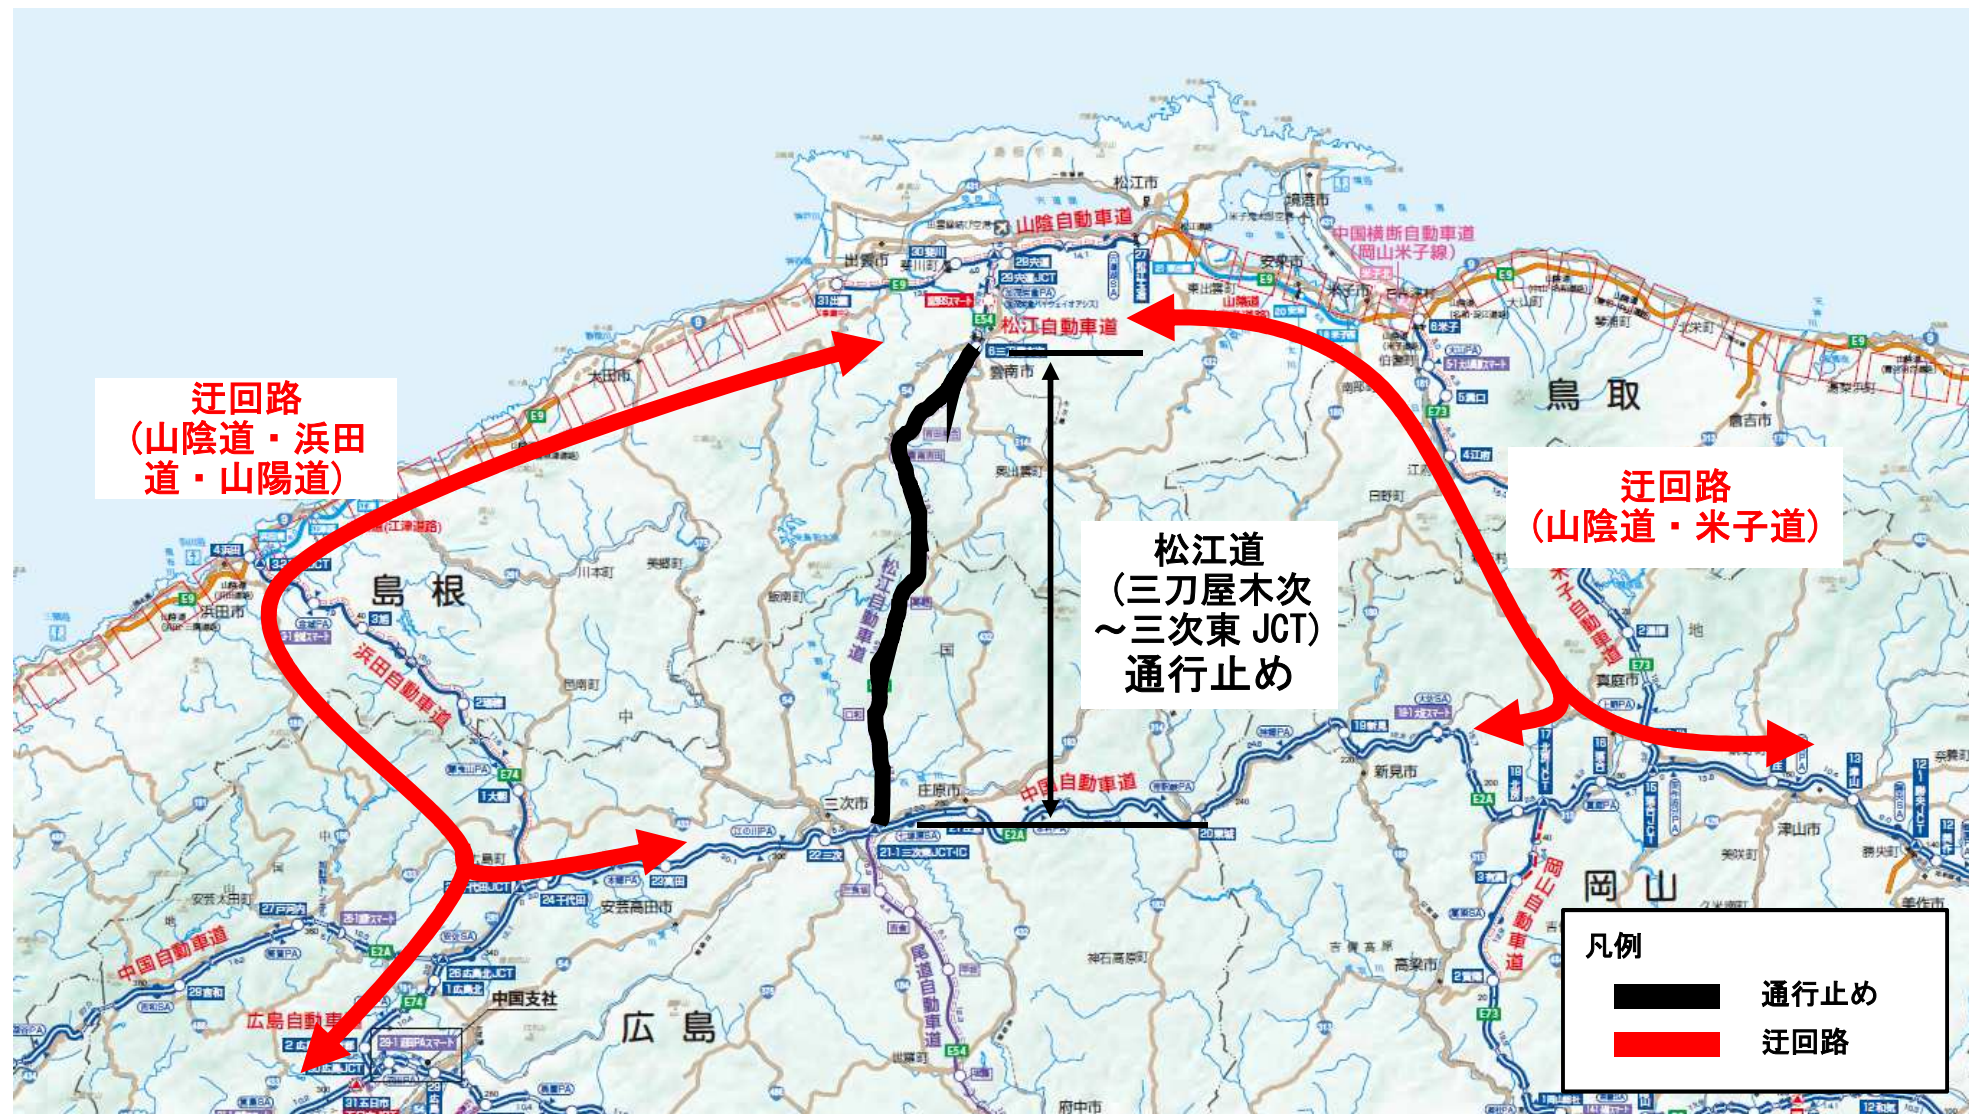

広域迂回イメージ図（松江道 三刀屋木次～三次東 JCT 間 通行止め）

※気象状況の変化により迂回ルートに変更が生じる場合があります。今後の気象予測や最新の交通状況をご確認ください。

広域迂回イメージ図（中国道 六日市～下関JCT 通行止め）

別添資料③
(1月9日 12時時点)

※気象状況により迂回路に変更が生じることがあります。今後の気象予想や最新の交通状況をご確認ください。