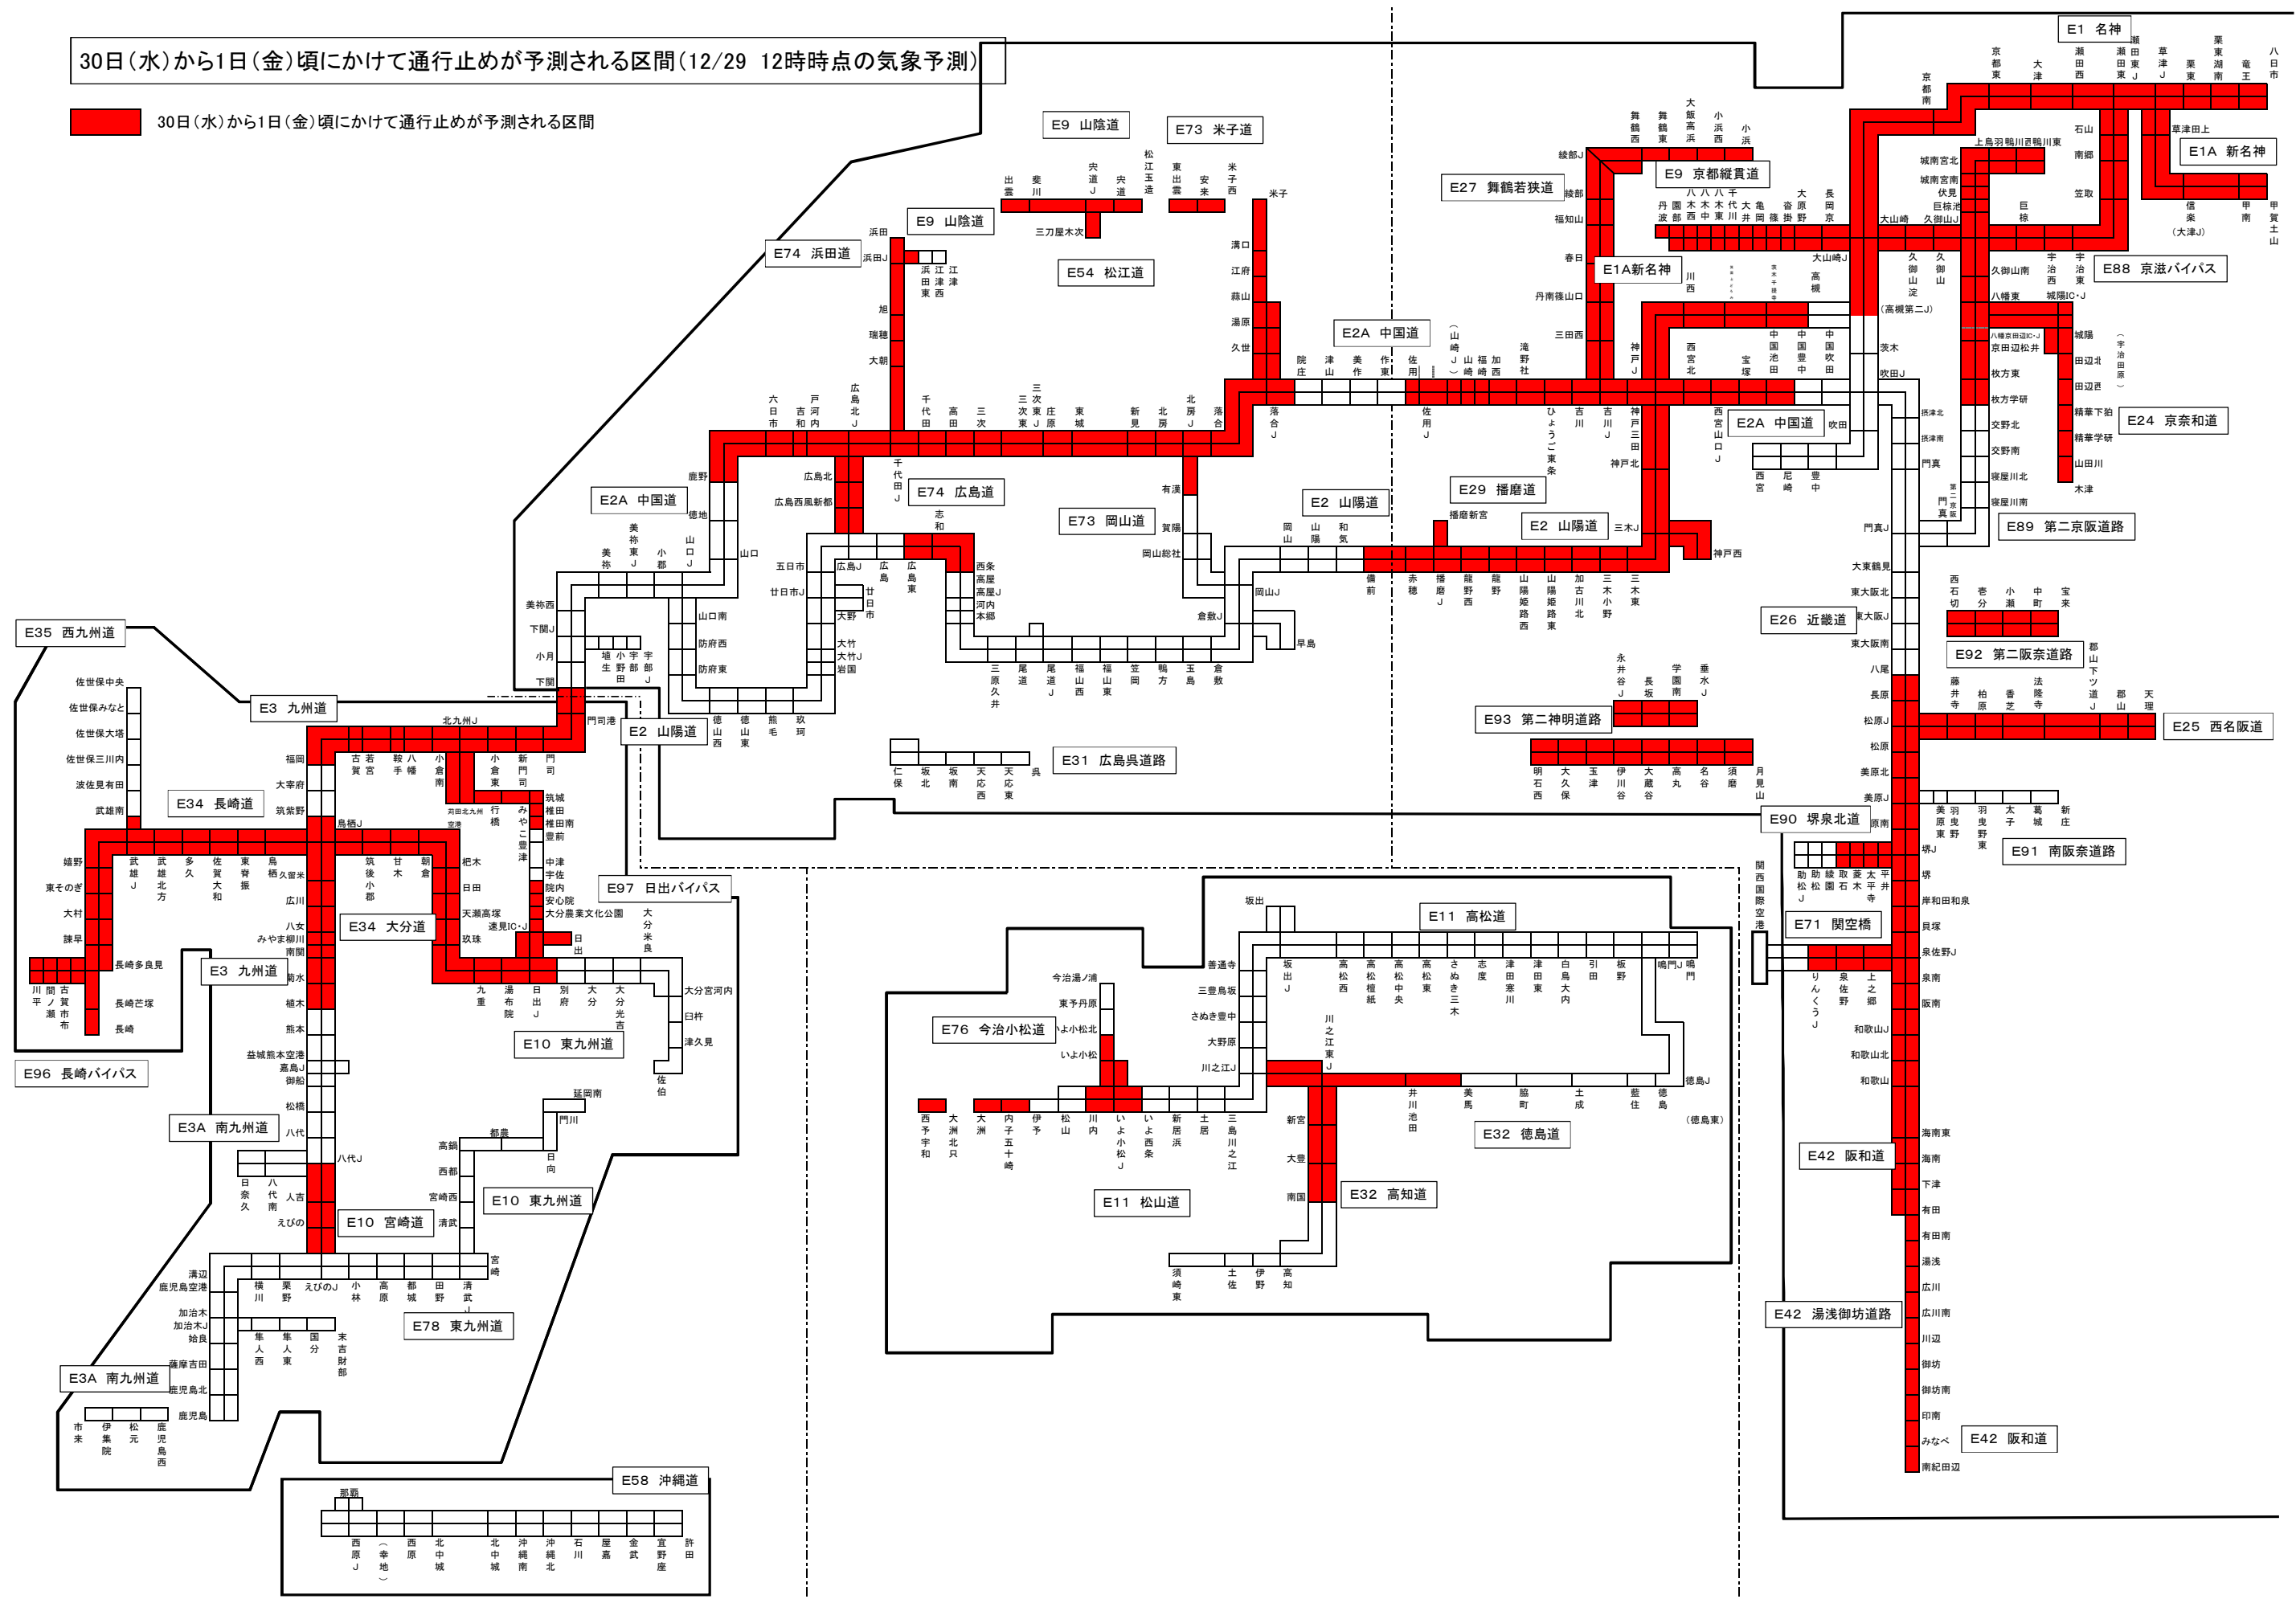

30日(水)から1日(金)頃にかけて通行止めが予測される区間(12/29 12時時点の気象予測)

30日(水)から1日(金)頃にかけて通行止めが予測される区間

沖縄道 (E58)

西原	西原	北中	北中	沖中	沖中	石川	屋敷	金武	宜野	許田
西原	(幸地)	西原	北中	北中	沖中	沖中	石川	屋敷	金武	宜野