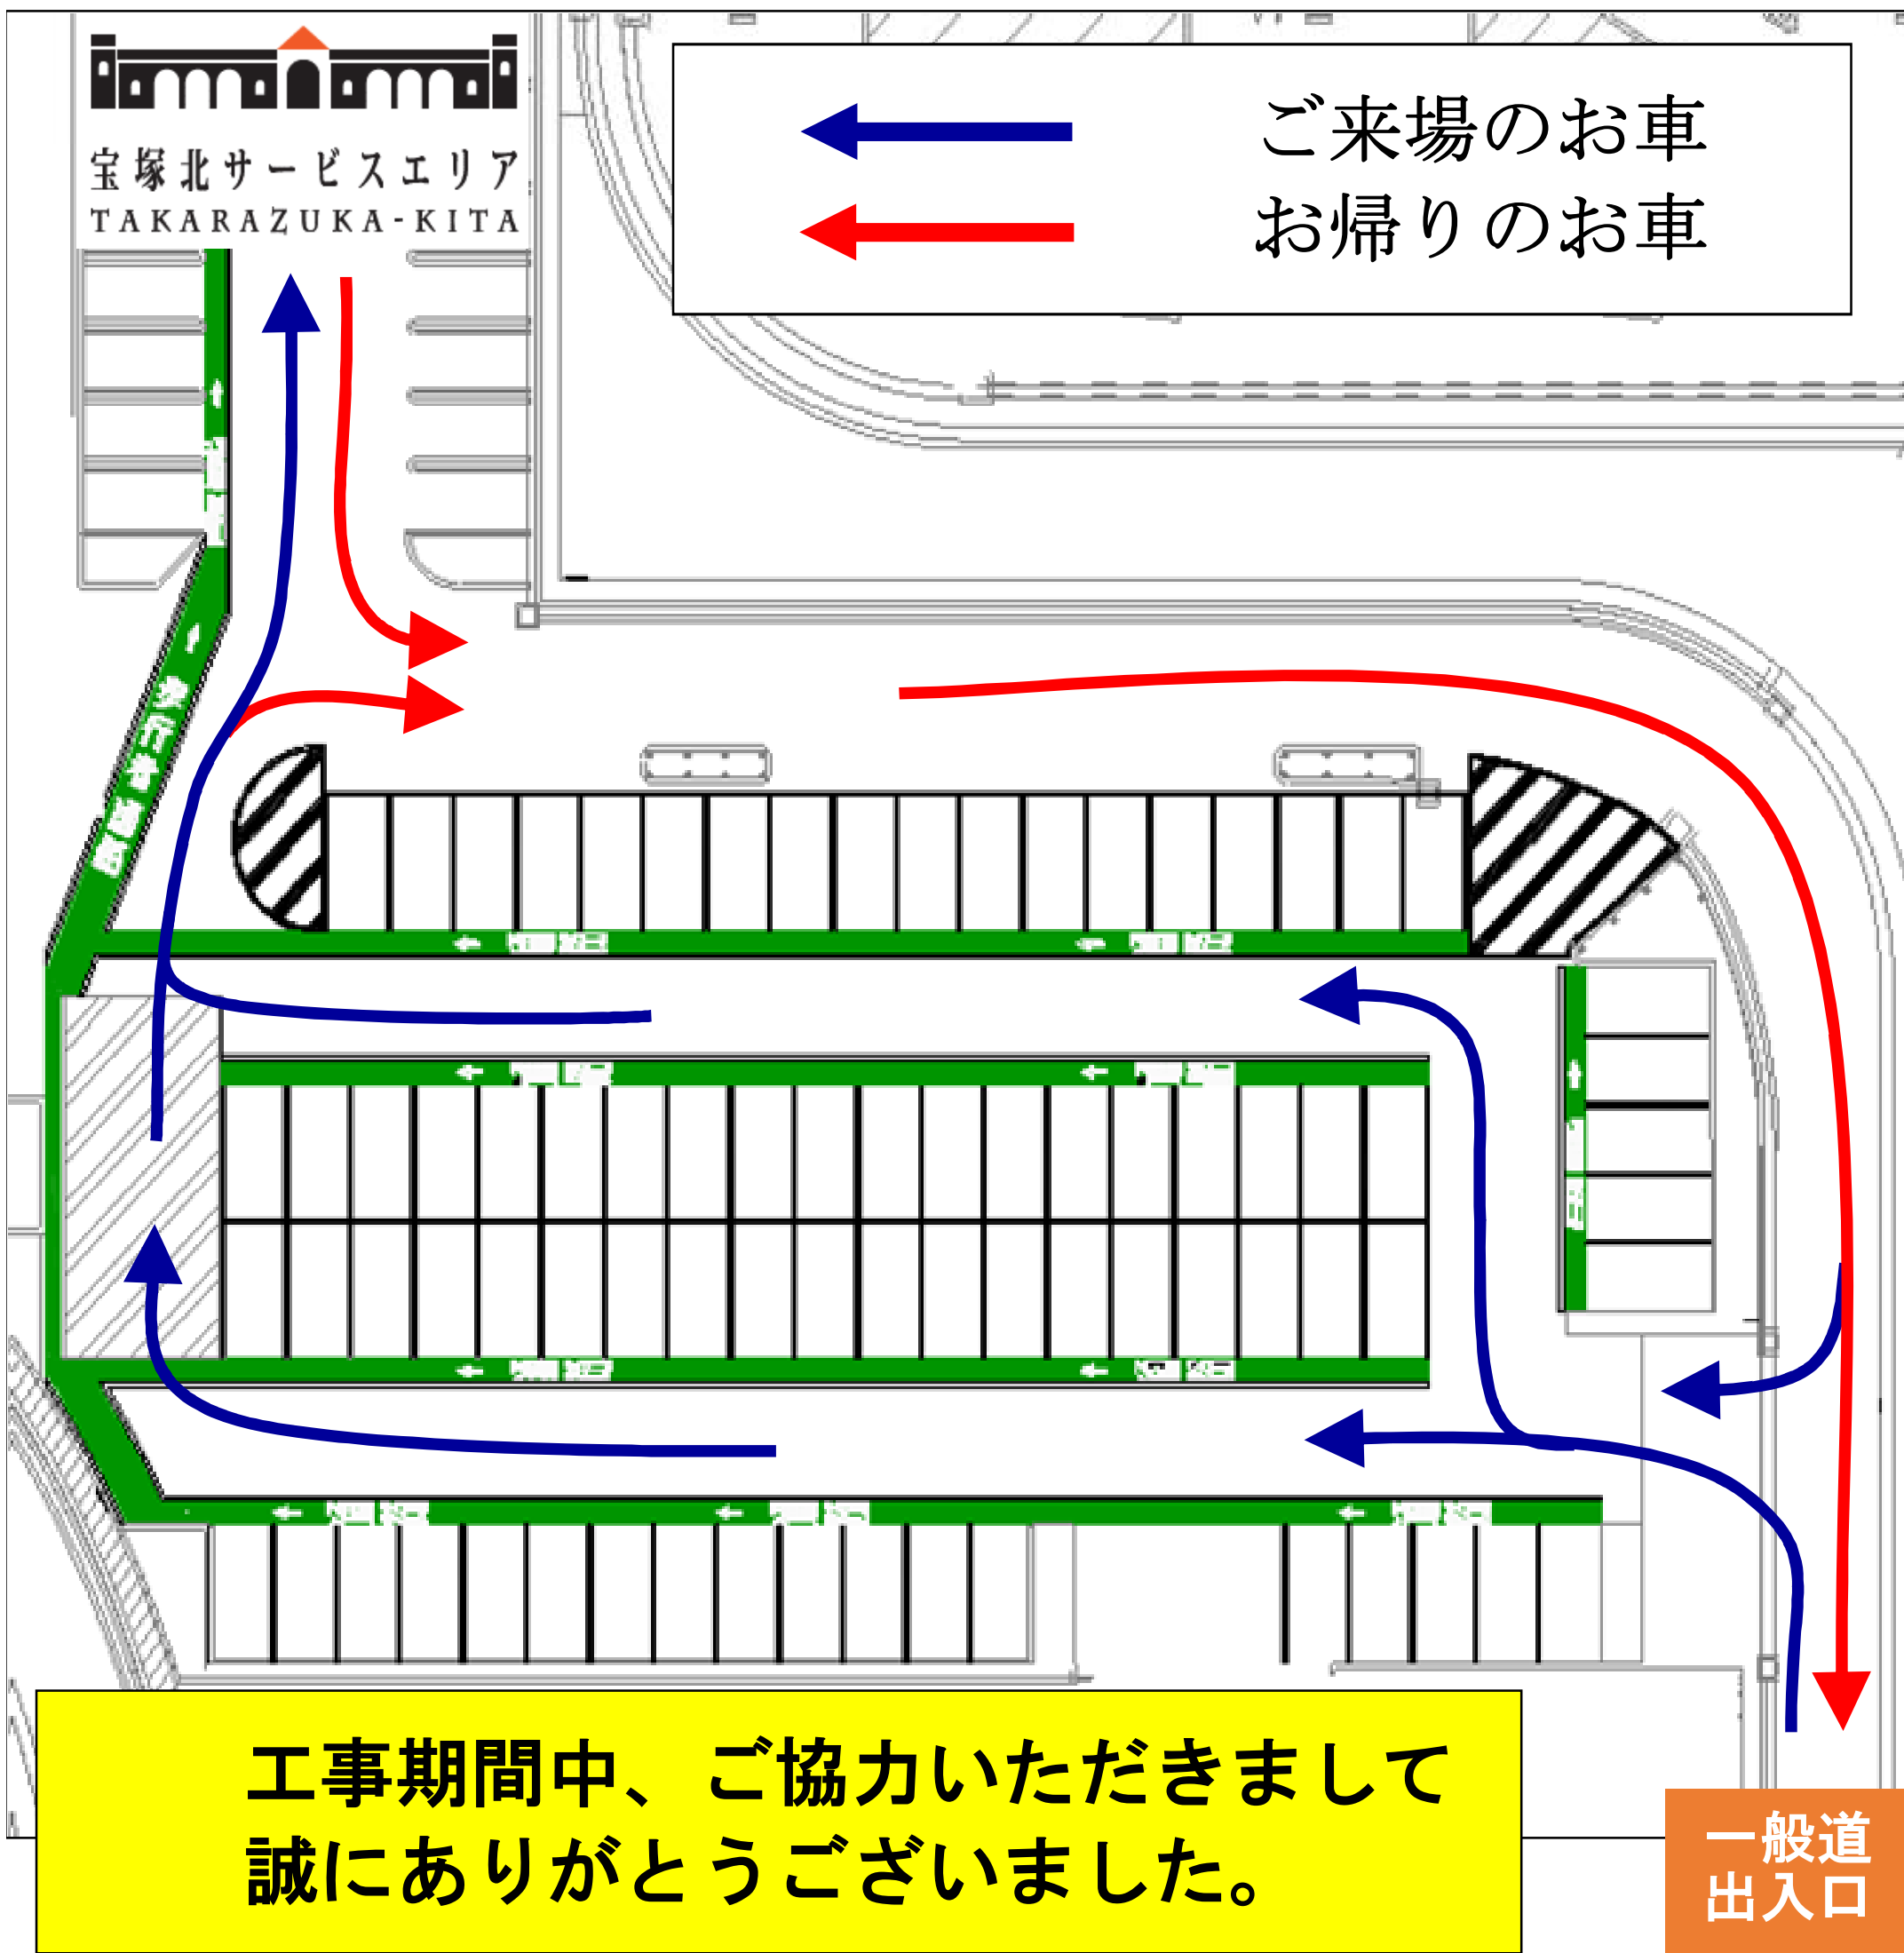

E1A 新名神高速道路 宝塚北サービスエリア ウェルカムゲート駐車場の改良工事終了のお知らせ

宝塚北SAウェルカムゲート駐車場の改良工事終了に伴い、駐車場の走行順路が下図のとおりとなりました。

【お問合せ先】 神戸高速道路事務所 078-904-2861 (平日9~17時)
お客さまセンター 0120-924-863 (24時間：無料)