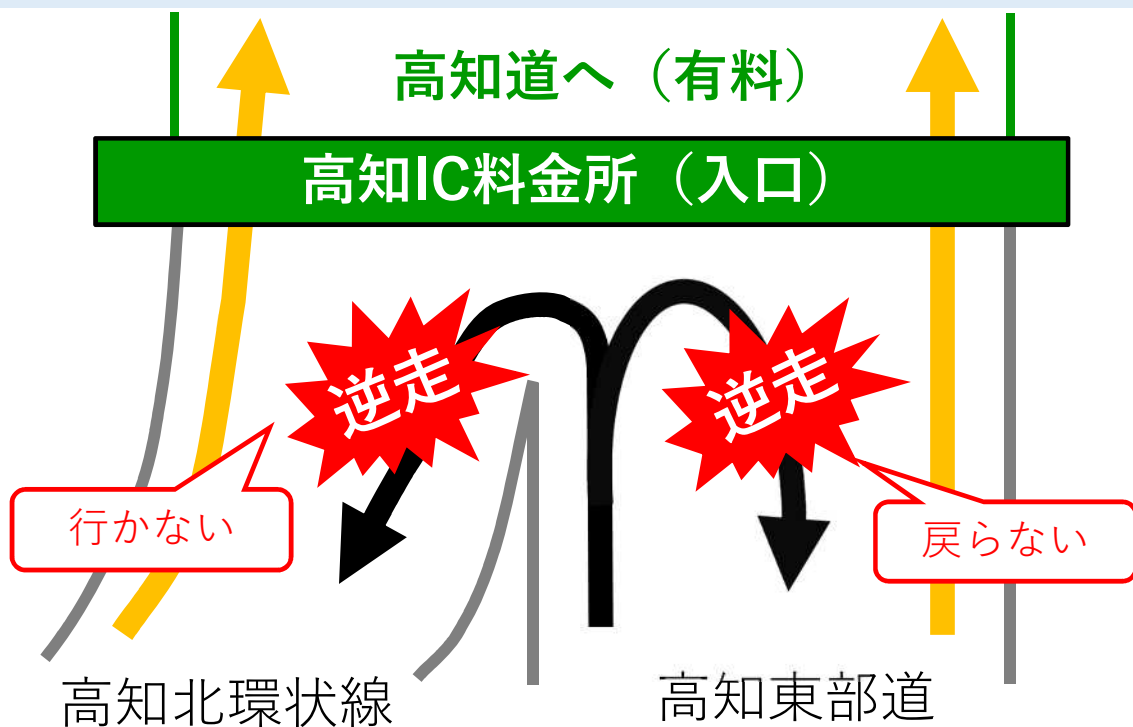

ご利用の**注意点**

高知ICのご利用の際はご注意ください

高知東部道から高知IC経由で
一般道には**行けません！**

E32・E56 高知道

誤ったご利用は**逆走**につながります

誤ってご利用された時は高知IC一般レーンの
インターフォンでお申し出ください

ご利用の**注意点**

高知ICのご利用の際はご注意ください

一般道から高知IC経由で
高知東部道には**行けません！**

E32・E56 高知道

誤ったご利用は**逆走**につながります

誤ってご利用された時は高知IC一般レーンの
インターフォンでお申し出ください