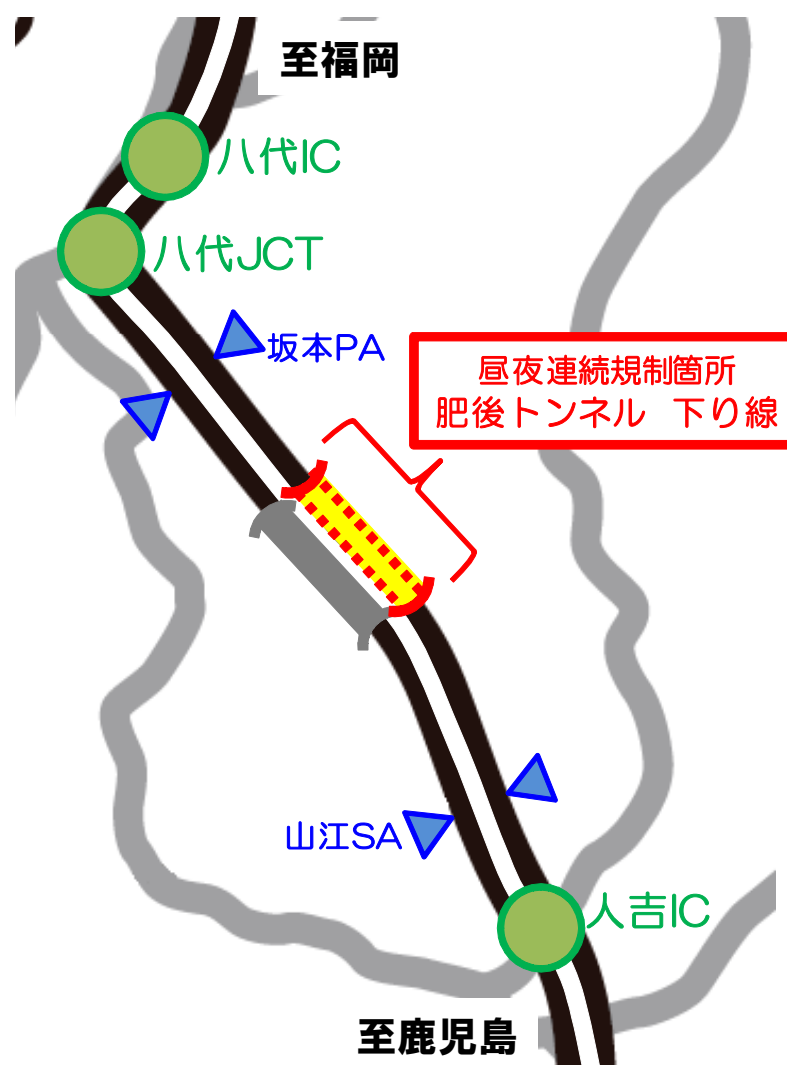

昼夜連続規制のお知らせ

九州自動車道 下り線 (八代IC~人吉IC) 肥後トンネル

昼夜連続 車線規制

■規制期間 (土・日・祝日は除く)

平成29年

6月 5日(月) 7:00

~

平成29年

8月31日(木) 17:00

トンネル照明の老朽化更新工事を行います。
工事に伴い、お客様の安全走行のため、
昼夜連続車線規制を実施いたします。※通行止めではありません。
工事へのご理解・ご協力をよろしくお願いいたします。

■工事対象箇所

■ NEXCO西日本webサイト

<http://www.w-nexco.co.jp>

工事期間中、工事内容や当日の規制の有無について
ご案内いたします。

[NEXCO西日本TOPページ](#)