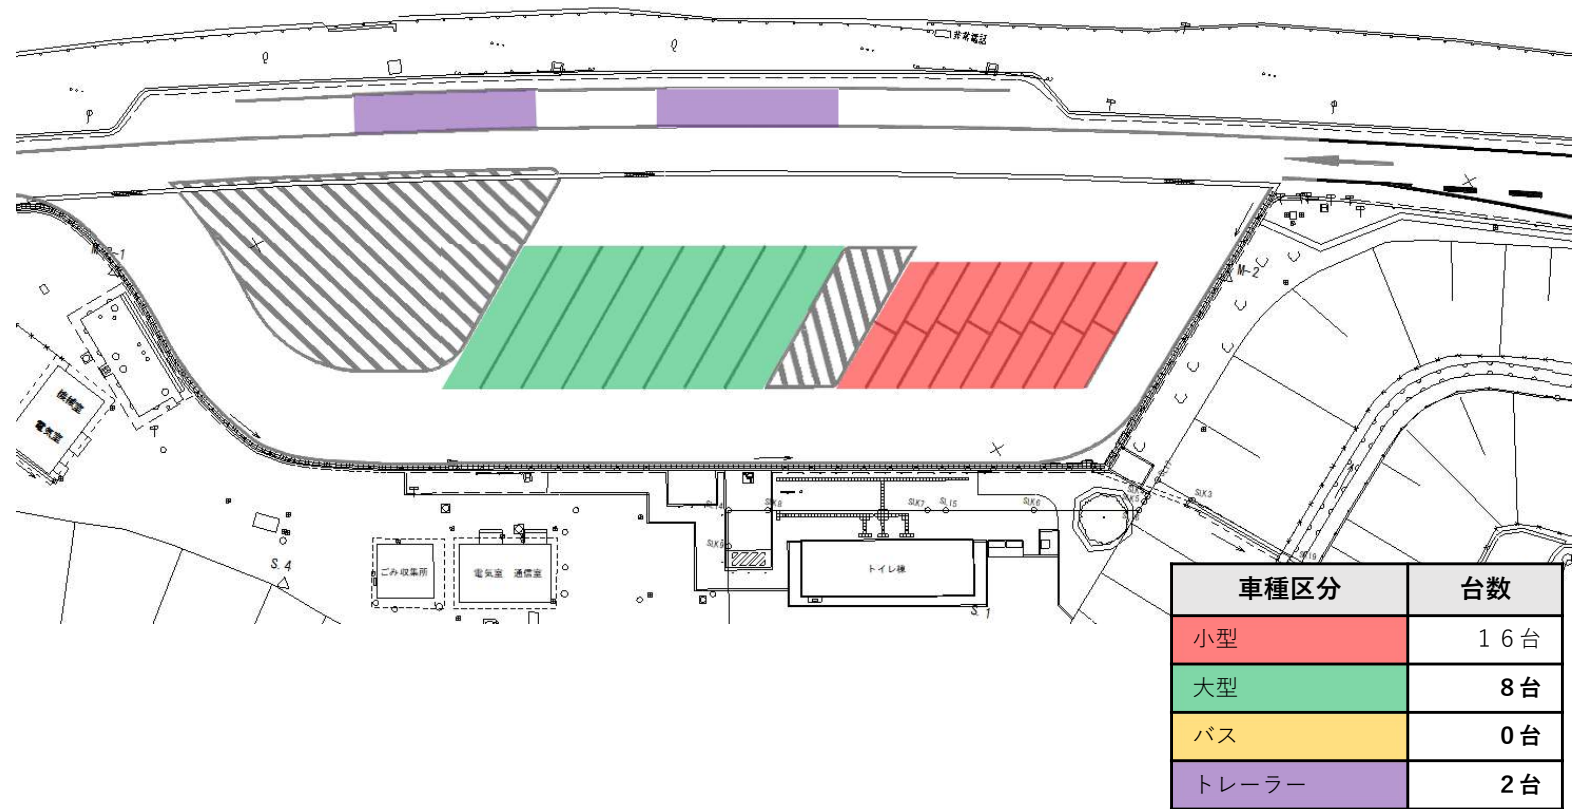

E2A 中国自動車道 神郷PA 下り線

【工事前の駐車場】

【工事後の駐車場】